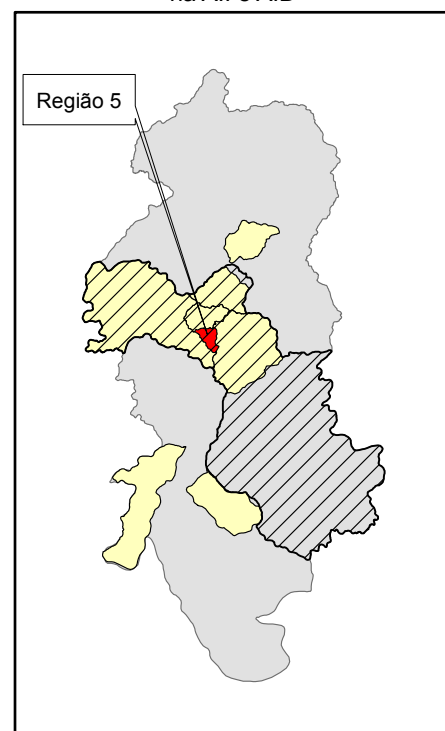

Localização nos Estados de Mato Grosso, Mato Grosso do Sul e Goiás

Localização da Região de Amostragem na AII e AID

ENGENHARIA E TECNOLOGIA AMBIENTAL

ARCADIS TETRAPLAN

EMPREENDEDOR:

Consórcio Ener Rede Couto Magalhães

ESTUDO:

Estudo de Impacto Ambiental - AHE Couto Magalhães

LOCAL:

Alto Araguaia (MT) - Santa Rita do Araguaia (GO)

TÍTULO:

MAPA DOS LOCAIS DE AMOSTRAGEM DE ECOSISTEMAS TERRESTRES NA REGIÃO 5

ESCALA:

DESENHO:

MB-CTM-09

Fonte:
 - Carta Topográfica do IBGE, folha Alto Araguaia SE-22-V-C-II (MI 2328), ano 1983, escala 1:100.000.
 - Planta 6756-10-GL-520-DE-10008 - Arranjo Geral do Empreendimento, cedida pelo cliente.
 - Imagens de satélite Spotmaps, novembro/2007.