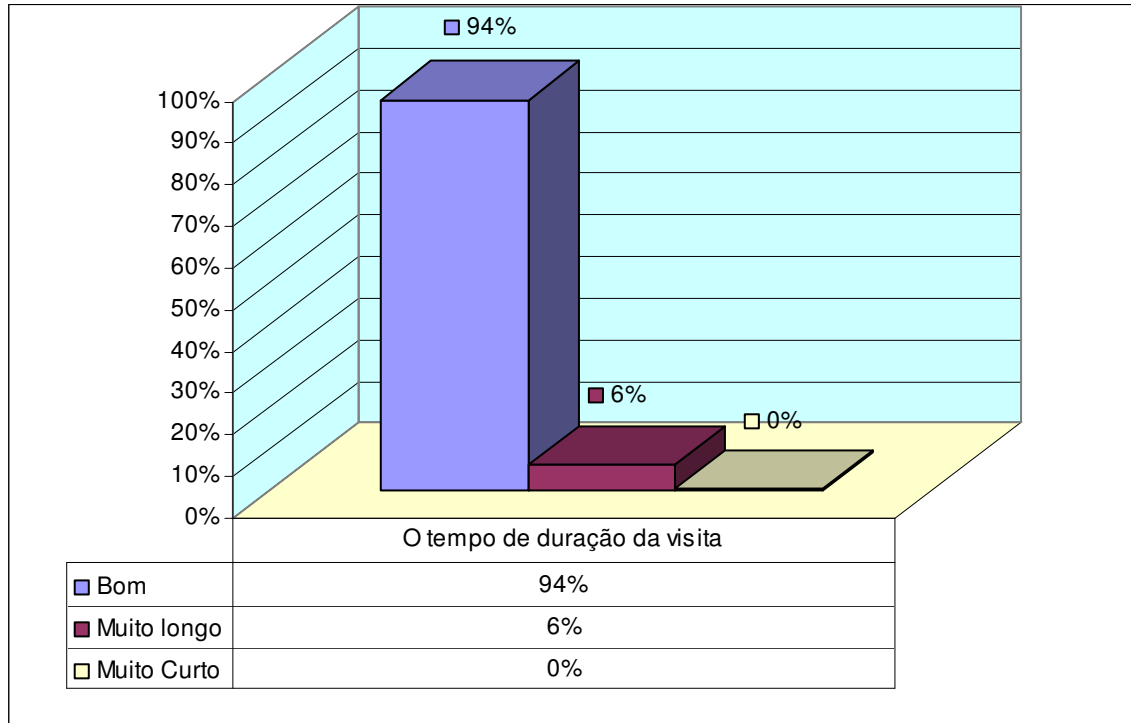

### 1.1. Programa de Visitas da UHCB

De 01 de julho até 08 de dezembro recebemos 939 (novecentos e trinta e nove) pessoas na usina, entre elas: estudantes, comunidade, autoridades e empresas parceiras.

## 1.2. Quantitativo anual de visitantes na usina

### 1.3. Gráficos de avaliação da recepção

**Recepção**

**Tempo de duração da visita**

**Avaliação do monitor**

### Atingiu as expectativas?

**Grau de satisfação da visita**