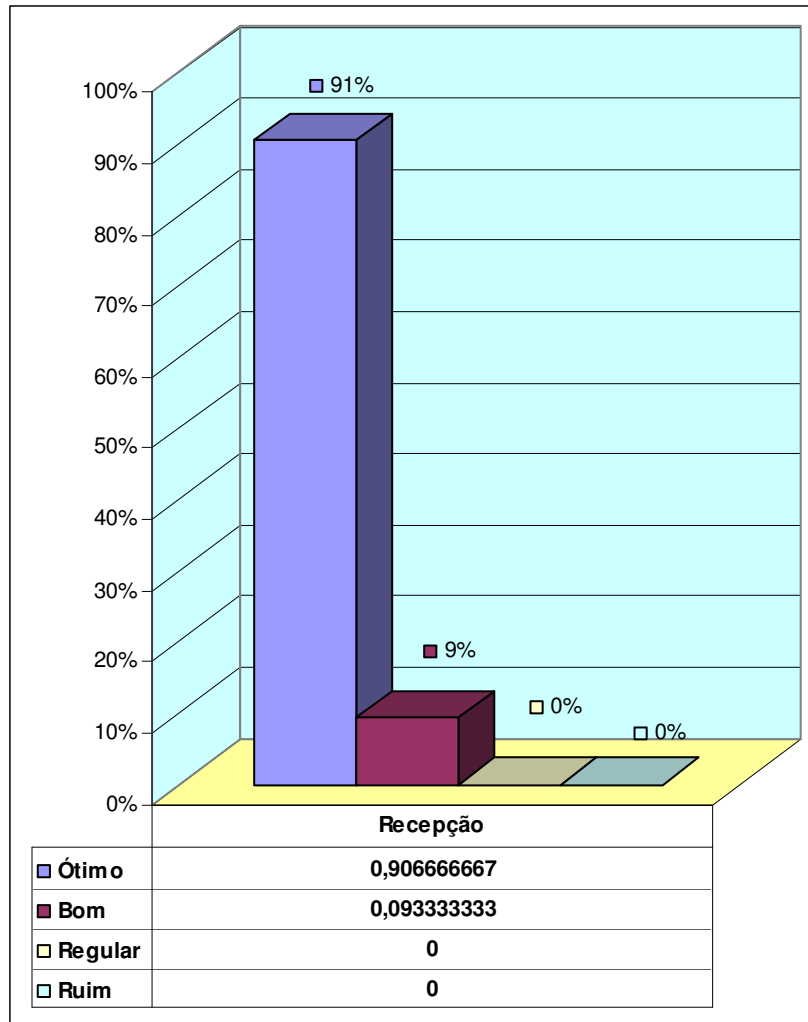

## 1. UHE CANA BRAVA

### 1.1. Programa de Visitas da UHCB

De 01 de julho até 08 de dezembro recebemos 939 (novecentos e trinta e nove) pessoas na usina, entre elas: estudantes, comunidade, autoridades e empresas parceiras.

## 1.2. Quantitativo anual de visitantes na usina

### 1.3. Gráficos de avaliação da recepção

**Recepção**

**Tempo de duração da visita**

**Avaliação do monitor**