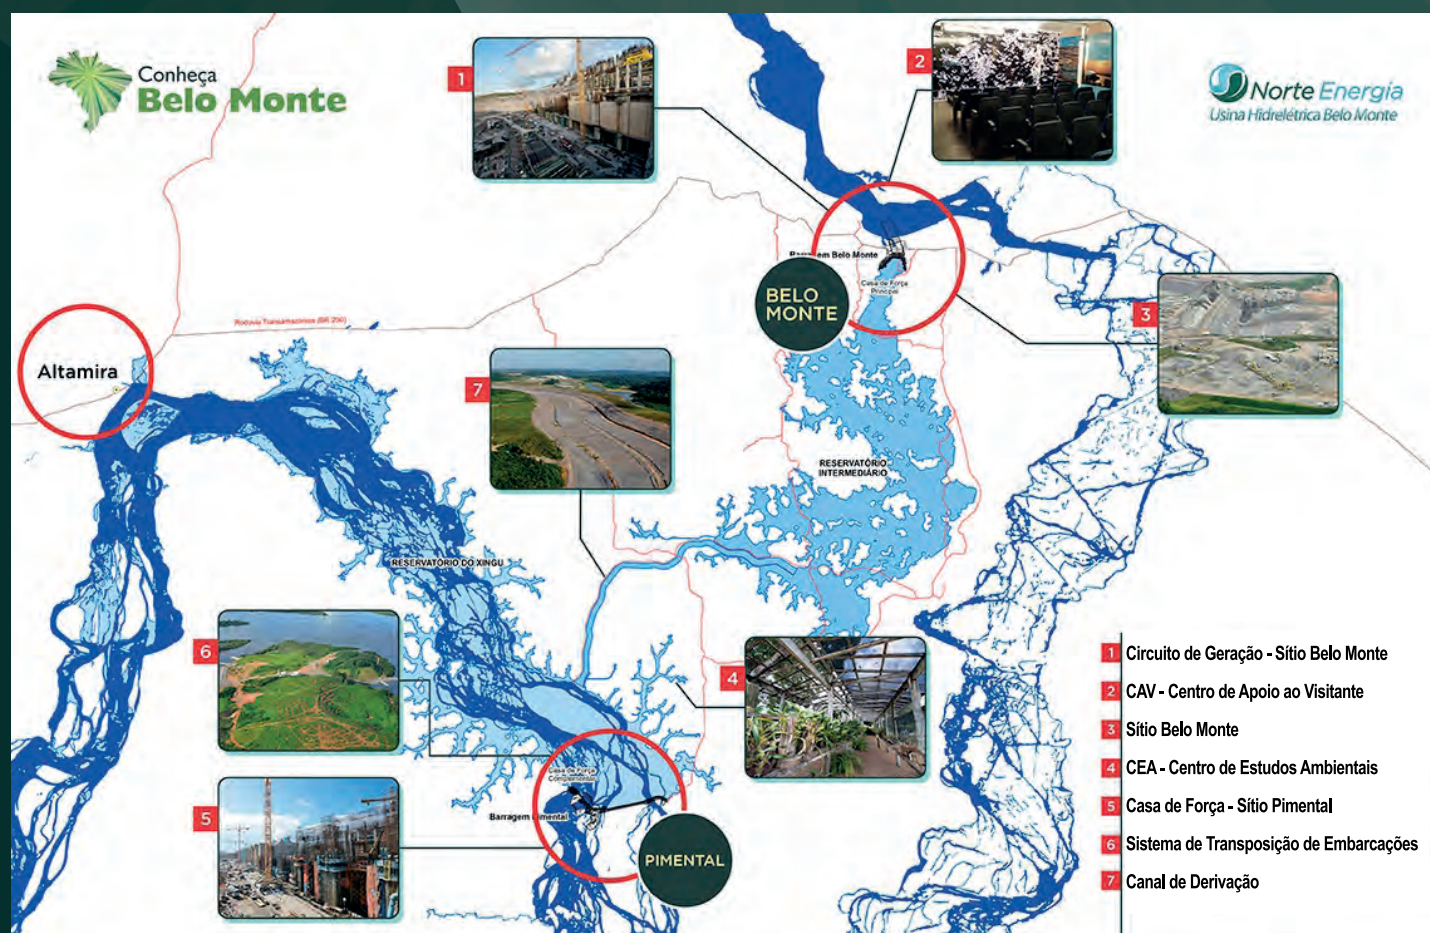

Mapa Ilustrativo