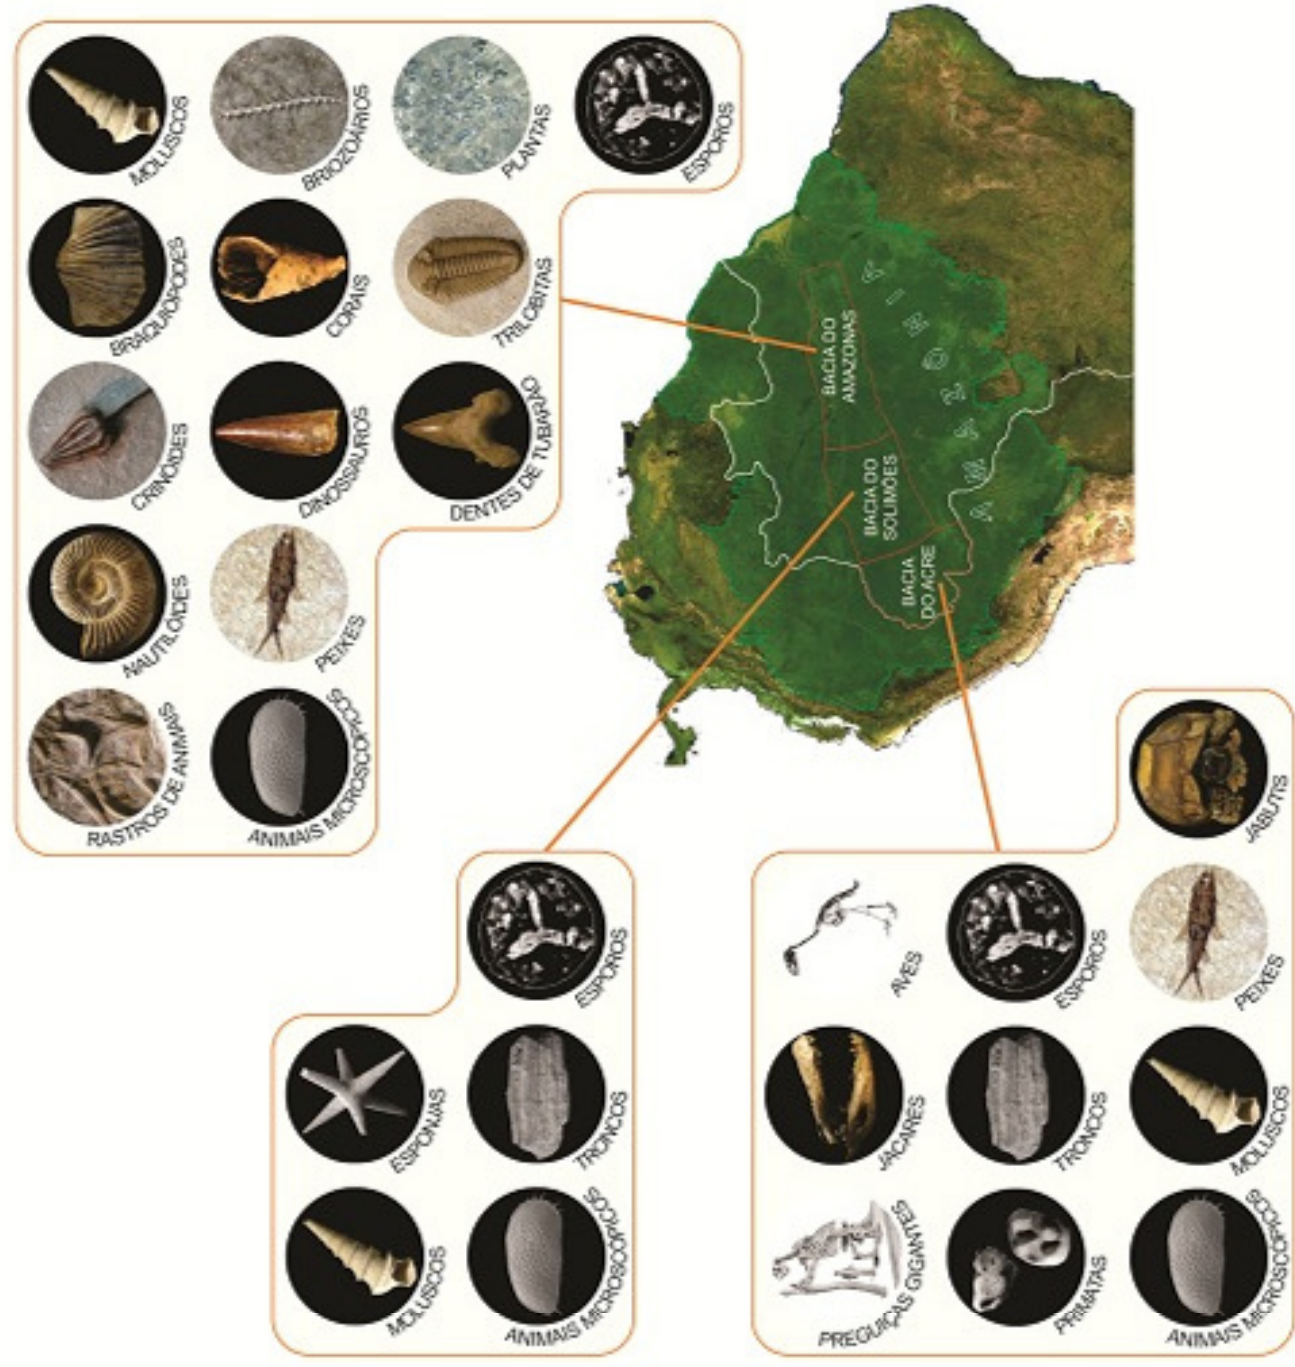

140,00 cm

FÓSSEIS DA AMAZÔNIA

PRINCIPAIS TIPOS DE FÓSSEIS ENCONTRADOS NA AMAZÔNIA

200,00 cm