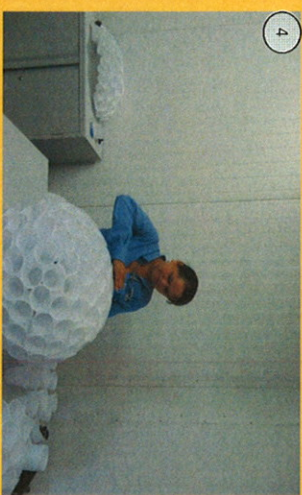

Descrição: Oficina de reutilização de resíduos de plástico (pet e copinhos), para a confecção da decoração de natal. A oficina foi realizada no centro de convivência Jatobá.

Numero:	RAF-CCBM-QMSSRS-CD -1105-2013
Data:	06/12/2013
Reutilização de resíduos, para a confecção de enfeites natalinos:	Página: 01 de 01

1	Garras PET para reutilização nos enfeites natalinos da unidade Sítio Canal de Derração.
2	Funcionárias participando da oficina de reutilização de resíduos:
3	Bolas natalinas feitas de pet;
4	Funcionárias reutilizando copinhos descartáveis em luminária de natal.
<p>Coordenador Executivo Belo Monte                  Responsáveis:                  Jacqui de Brito Carvalh                  Analista de Meio Ambiente                  Mar: 20912 / GR EA 24420 TD PA                  ELABORADO VERIFICADO</p>	