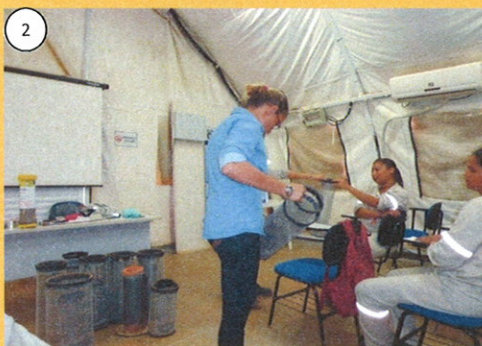

RELATÓRIO DE ACOMPANHAMENTO FOTOGRÁFICO

Descrição: Em cumprimento ao Programa Básico Ambiental, item 3.5, e o PEAT CCBM 220 01 Programa de Educação Ambiental para Trabalhadores - foi realizada oficina sobre: "Filtros de ideias" Olhar criativo para os resíduos sólidos.

- 1 Realização da 1ª fase da oficina "filtro de ideias" - olhar criativo para os resíduos sólidos na Unidade Sítio Belo Monte para funcionários da frente de serviço Central de Resíduos sólidos e alojamentos.
- 2 Palestra: Os benefícios da Coleta Seletiva e a reutilização dos Resíduos.
- 3 Funcionárias confeccionando os coletores 2ª fase.