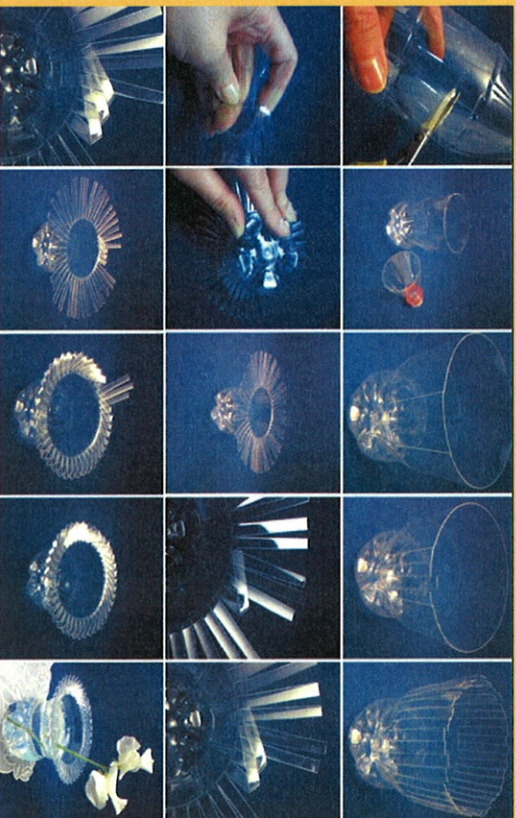

Descrição: Semana de Meio Ambiente

OFICINA DE REUTILIZAÇÃO DE GARRAFA PET

Número: \_\_\_\_\_  
 RAJ-CCBM-OMSSRS-  
 BM-278-2013  
 Data: 04/06/2013  
 Página: 1 de 1

1 Oficina ministrada na Unidade Sítio Belo Monte - Vila residencial, para funcionários da frente de serviço manutenção de canteiro, sobre o tema: Reutilização de garrafa pet, realizada no dia 04/06/2013 pela Téc. Rosângela Oliveira.