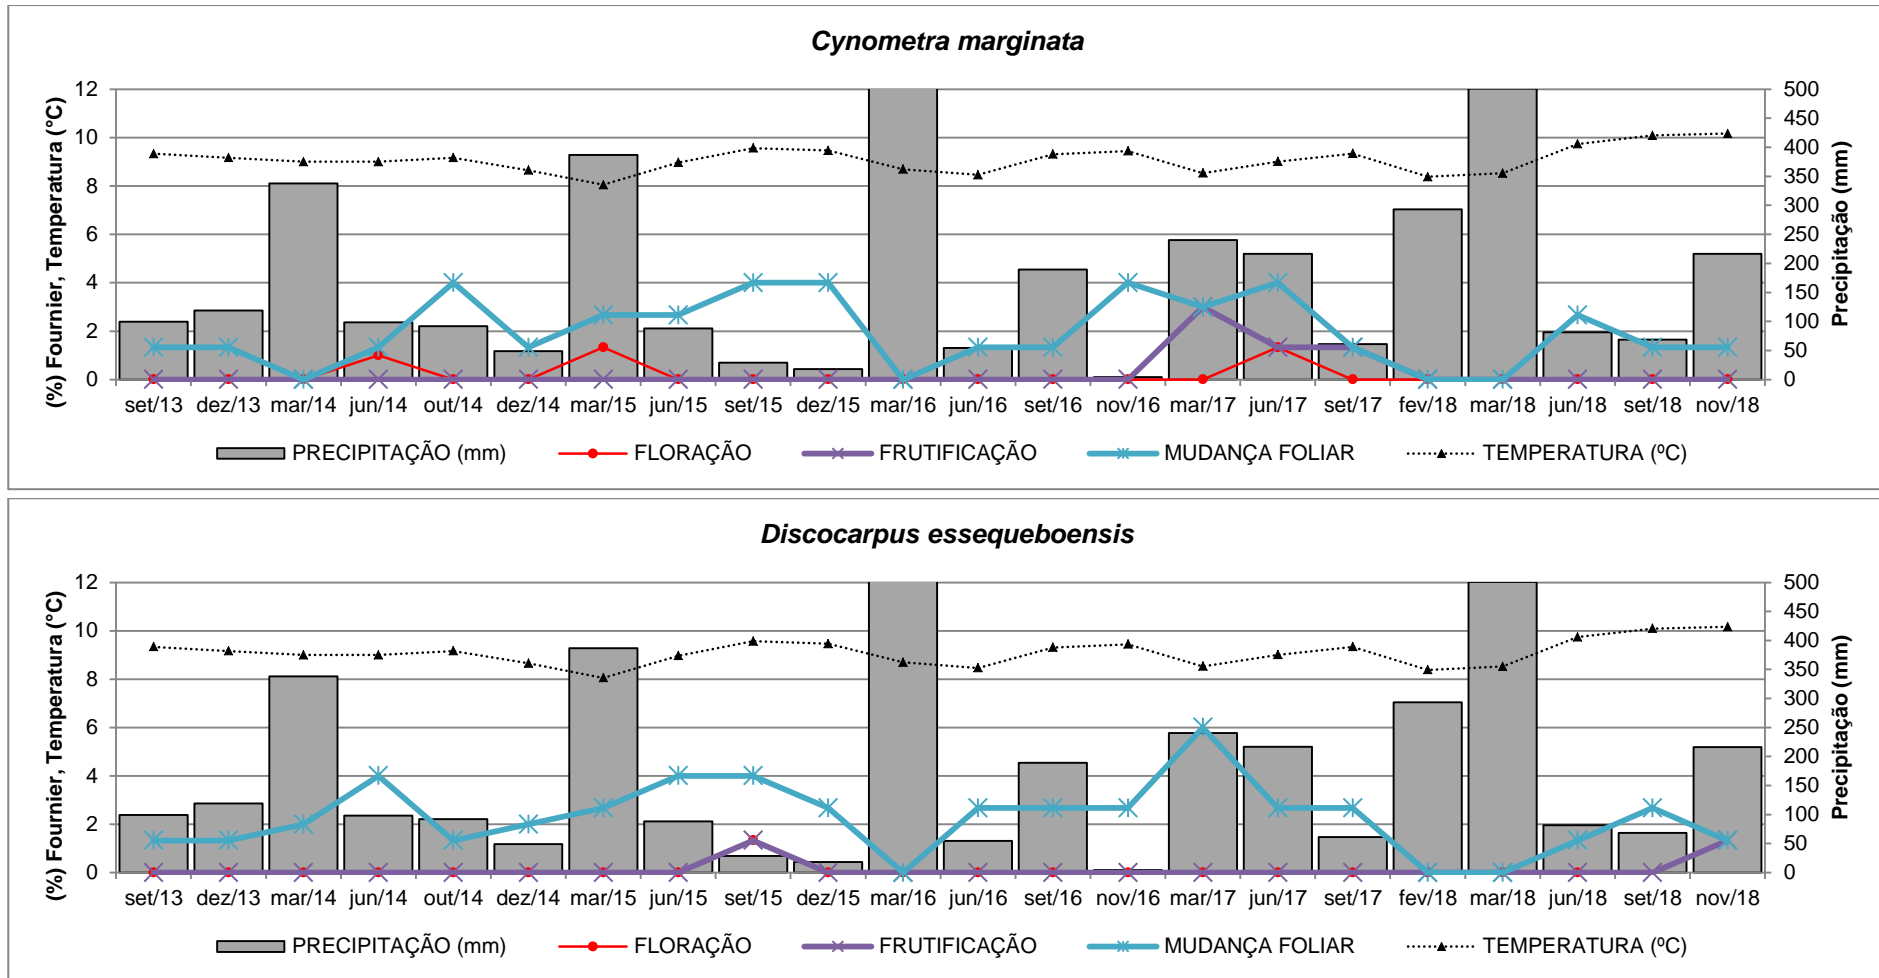

ANEXO 13.1.1 - 4 – FENOGRAMAS CORRELACIONADOS ÀS MÉDIAS MENSAIS DE PRECIPITAÇÃO E TEMPERATURA

A. FENOGRAMAS – COMPARTIMENTO MONTANTE DO RESERVATÓRIO DO XINGU (MRX)

Fonte: STCP, 2018.

Hevea brasiliensis

Mollia lepidota

Zygia cauliflora

B. FENOGRAMAS – COMPARTIMENTO RESERVATÓRIO DO XINGU (RX)

Fonte: STCP, 2018.

Hevea brasiliensis

Mollia lepidota

Zygia cauliflora

C. FENOGRAMAS – COMPARTIMENTO TRECHO DE VAZÃO REDUZIDA (TVR)

Fonte: STCP, 2018.