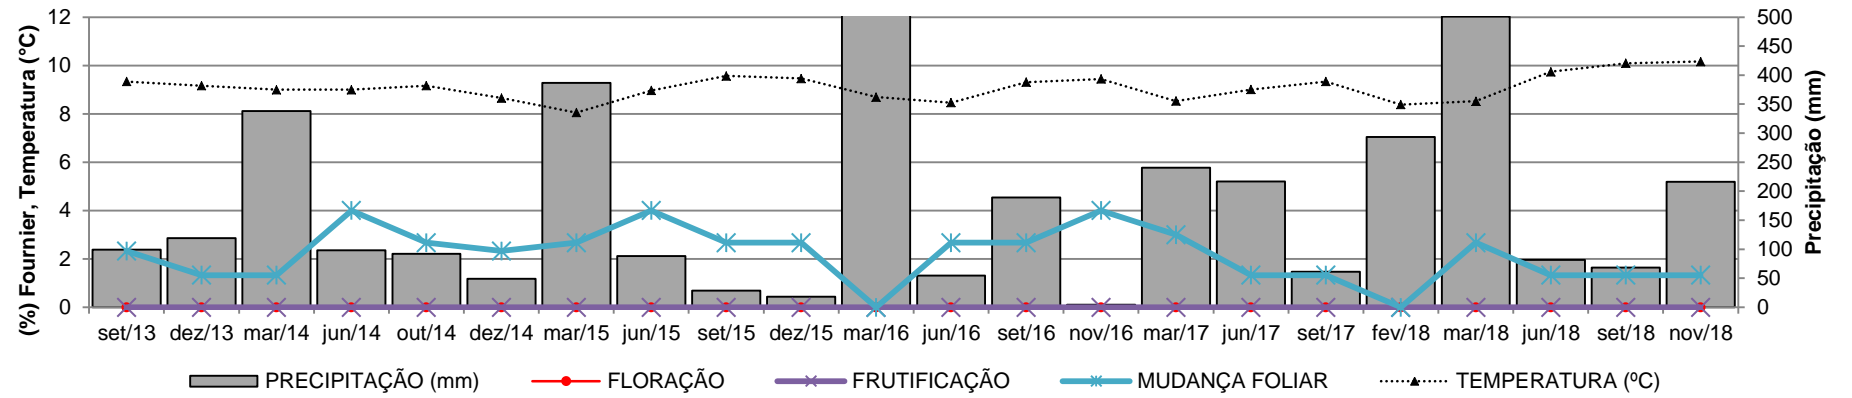

Zygia cauliflora

B. FENOGRAMAS – COMPARTIMENTO RESERVATÓRIO DO XINGU (RX)

Fonte: STCP, 2018.

Hevea brasiliensis

Mollia lepidota

Zygia cauliflora

C. FENOGRAMAS – COMPARTIMENTO TRECHO DE VAZÃO REDUZIDA (TVR)

Fonte: STCP, 2018.