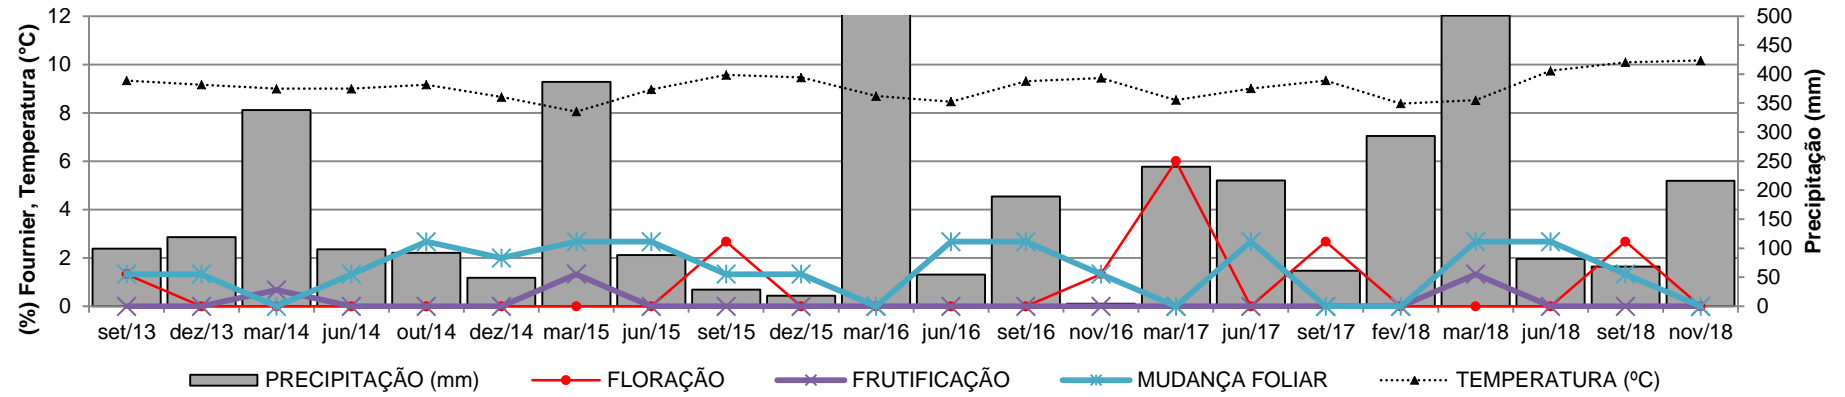

Zygia cauliflora

B. FENOGRAMAS – COMPARTIMENTO RESERVATÓRIO DO XINGU (RX)

Fonte: STCP, 2018.

Hevea brasiliensis

Mollia lepidota

Zygia cauliflora

C. FENOGRAMAS – COMPARTIMENTO TRECHO DE VAZÃO REDUZIDA (TVR)

Fonte: STCP, 2018.