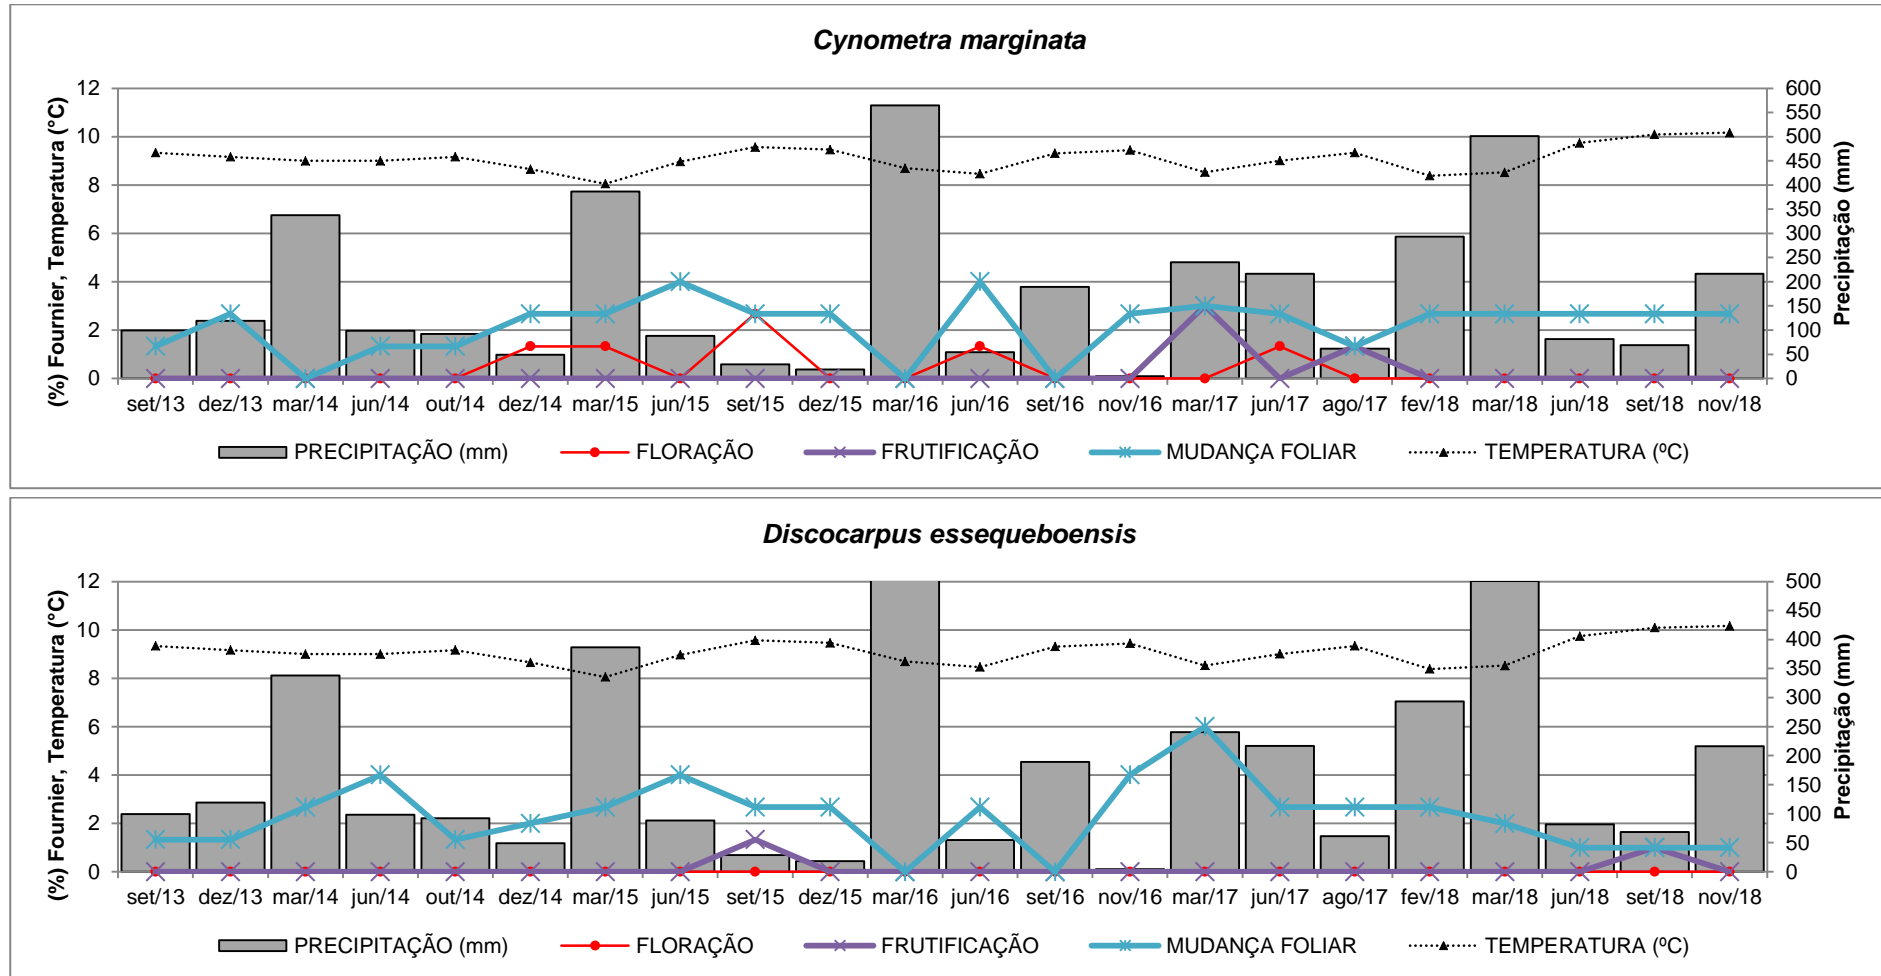

ANEXO 13.1.1 - 4 – FENOGRAMAS CORRELACIONADOS ÀS MÉDIAS MENSAIS DE PRECIPITAÇÃO E TEMPERATURA

A. FENOGRAMAS – COMPARTIMENTO MONTANTE DO RESERVATÓRIO DO XINGU (MRX)

Fonte: STCP, 2018.

Hevea brasiliensis

Mollia lepidota

Zygia cauliflora

B. FENOGRAMAS – COMPARTIMENTO RESERVATÓRIO DO XINGU (RX)

Fonte: STCP, 2018.

Hevea brasiliensis

Mollia lepidota

Zygia cauliflora

C. FENOGRAMAS – COMPARTIMENTO TRECHO DE VAZÃO REDUZIDA (TVR)

Fonte: STCP, 2018.