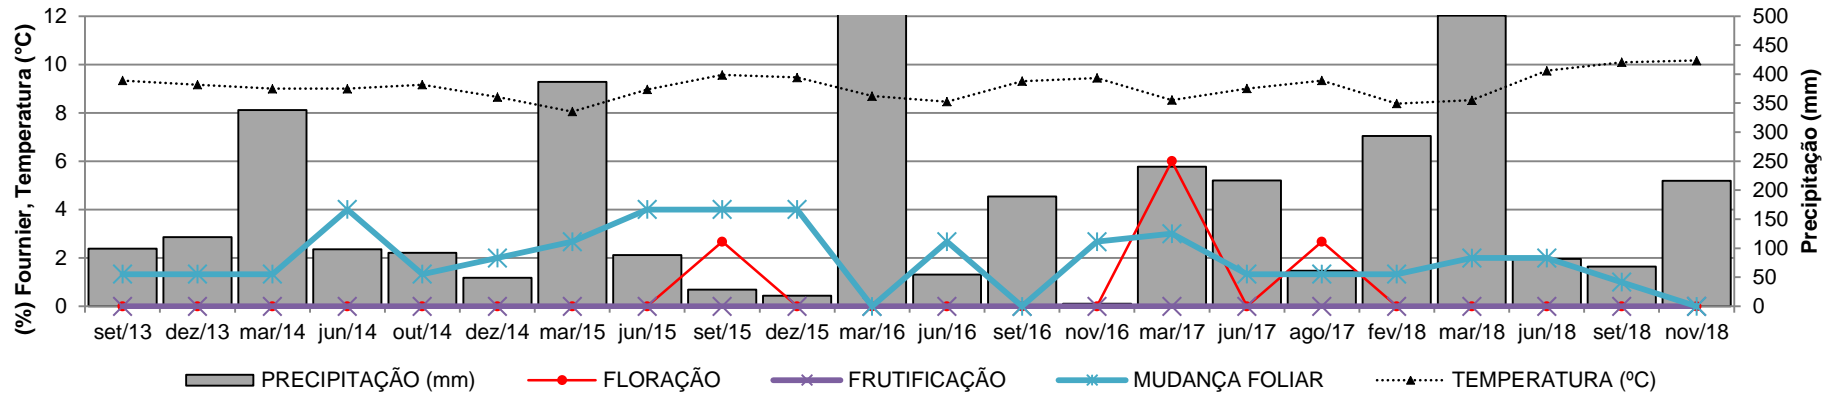

ANEXO 13.1.1 - 4 – FENOGRAMAS CORRELACIONADOS ÀS MÉDIAS MENSAIS DE PRECIPITAÇÃO E TEMPERATURA

A. FENOGRAMAS – COMPARTIMENTO MONTANTE DO RESERVATÓRIO DO XINGU (MRX)

Fonte: STCP, 2018.

Hevea brasiliensis

Mollia lepidota

Zygia cauliflora

B. FENOGRAMAS – COMPARTIMENTO RESERVATÓRIO DO XINGU (RX)

Fonte: STCP, 2018.

Hevea brasiliensis

Mollia lepidota

Zygia cauliflora

C. FENOGRAMAS – COMPARTIMENTO TRECHO DE VAZÃO REDUZIDA (TVR)

Fonte: STCP, 2018.