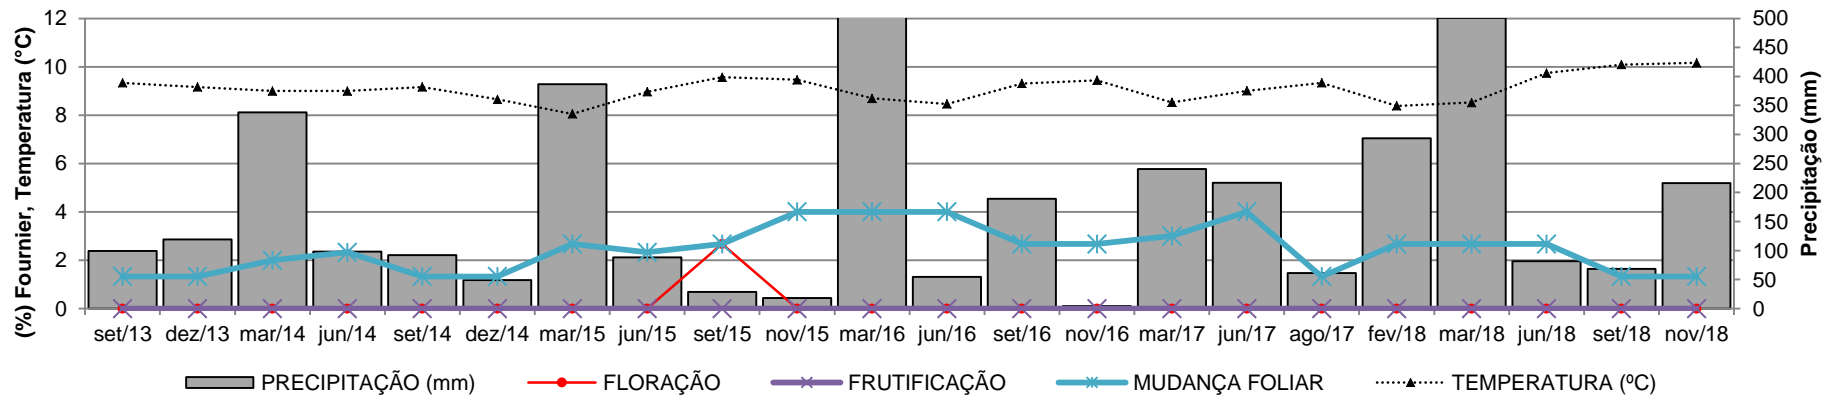

Mollia lepidota