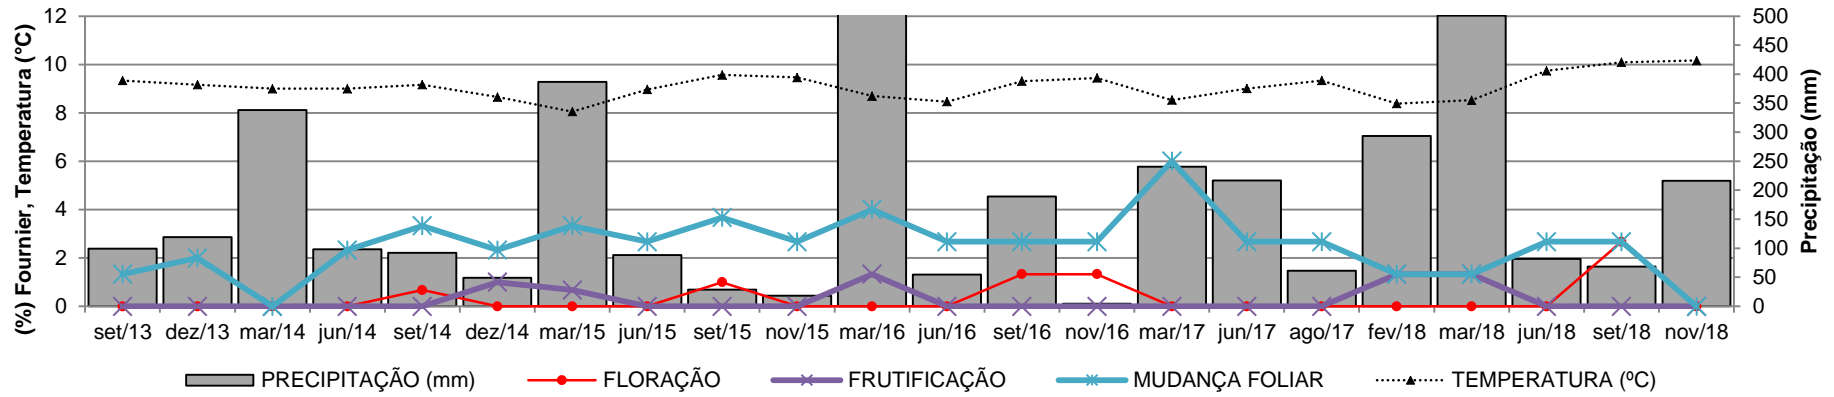

Hevea brasiliensis