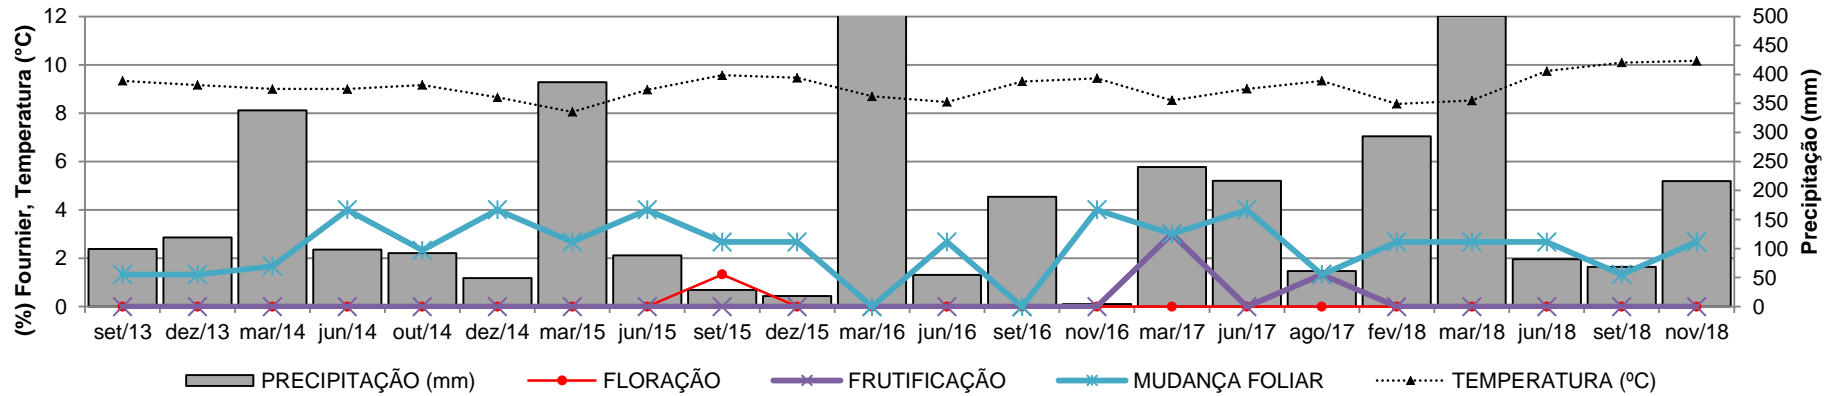

ANEXO 13.1.1 - 4 – FENOGRAMAS CORRELACIONADOS ÀS MÉDIAS MENSAIS DE PRECIPITAÇÃO E TEMPERATURA

A. FENOGRAMAS – COMPARTIMENTO MONTANTE DO RESERVATÓRIO DO XINGU (MRX)

Fonte: STCP, 2018.

Hevea brasiliensis

Mollia lepidota

Zygia cauliflora

B. FENOGRAMAS – COMPARTIMENTO RESERVATÓRIO DO XINGU (RX)

Fonte: STCP, 2018.

Hevea brasiliensis

Mollia lepidota

Zygia cauliflora

C. FENOGRAMAS – COMPARTIMENTO TRECHO DE VAZÃO REDUZIDA (TVR)

Fonte: STCP, 2018.