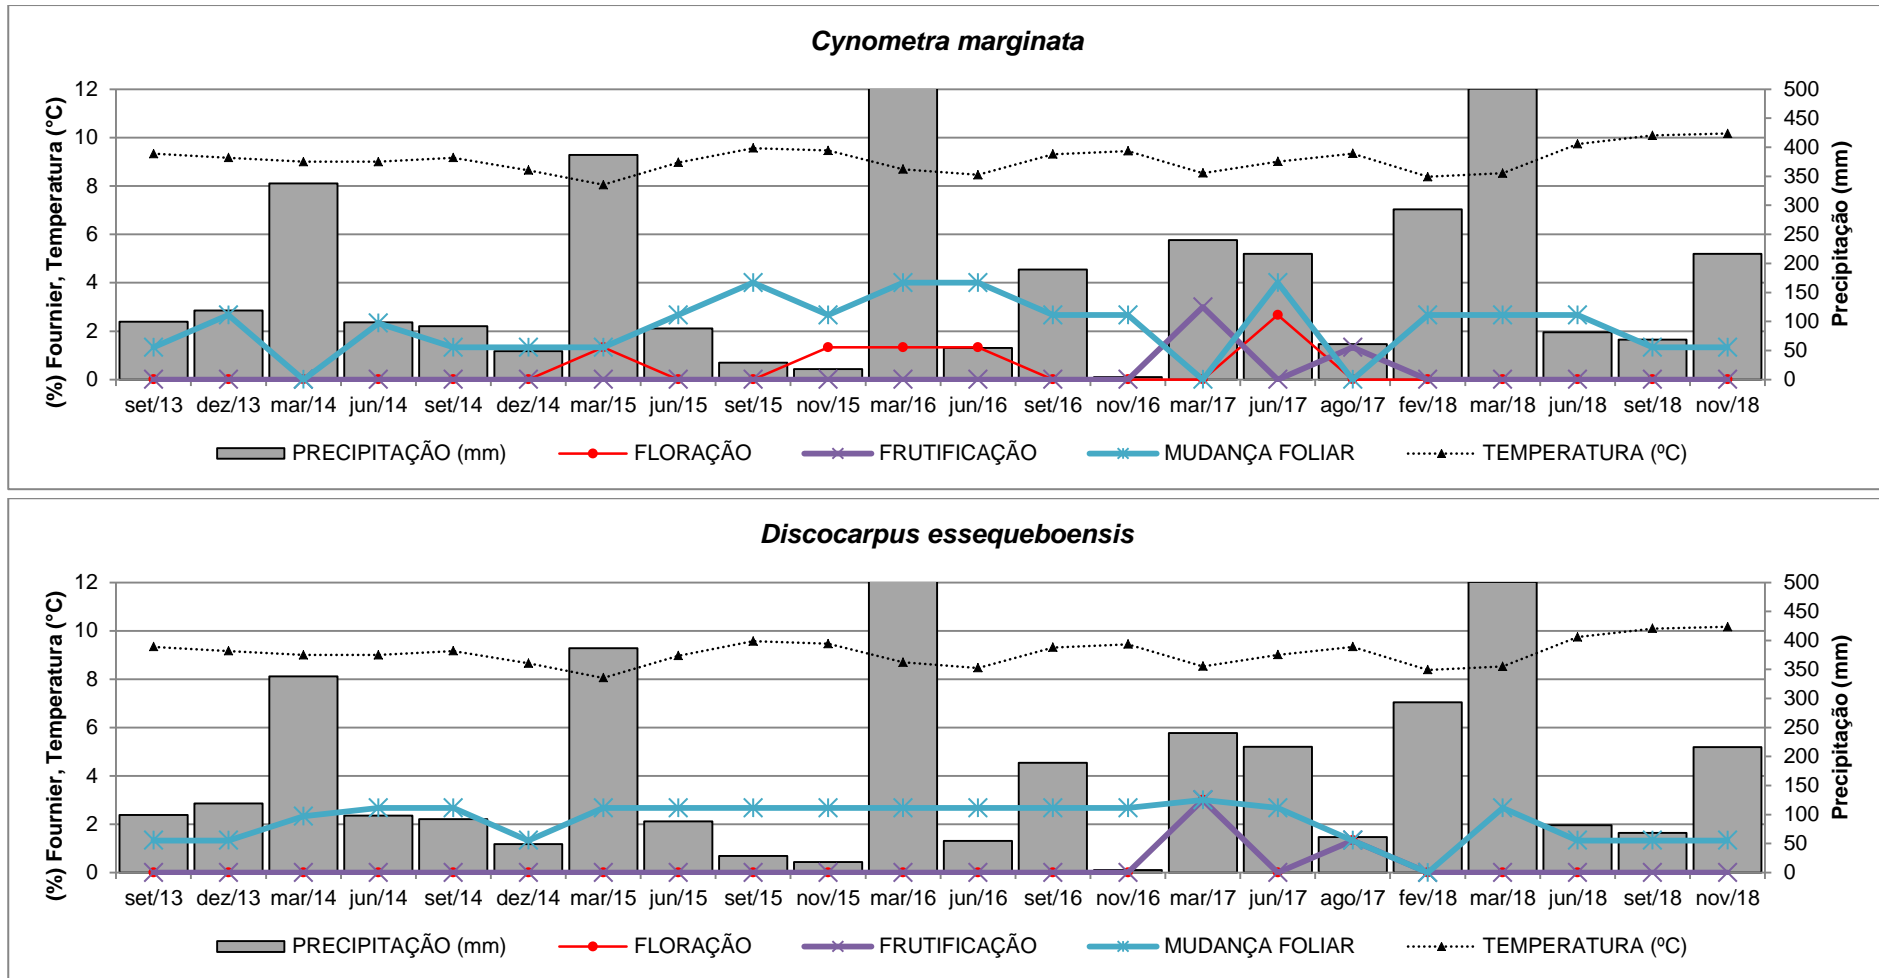

ANEXO 13.1.1 - 4 – FENOGRAMAS CORRELACIONADOS ÀS MÉDIAS MENSAIS DE PRECIPITAÇÃO E TEMPERATURA

A. FENOGRAMAS – COMPARTIMENTO MONTANTE DO RESERVATÓRIO DO XINGU (MRX)

Fonte: STCP, 2018.

Hevea brasiliensis

Mollia lepidota

Zygia cauliflora

B. FENOGRAMAS – COMPARTIMENTO RESERVATÓRIO DO XINGU (RX)

Fonte: STCP, 2018.

Hevea brasiliensis

Mollia lepidota

Zygia cauliflora

C. FENOGRAMAS – COMPARTIMENTO TRECHO DE VAZÃO REDUZIDA (TVR)

Fonte: STCP, 2018.