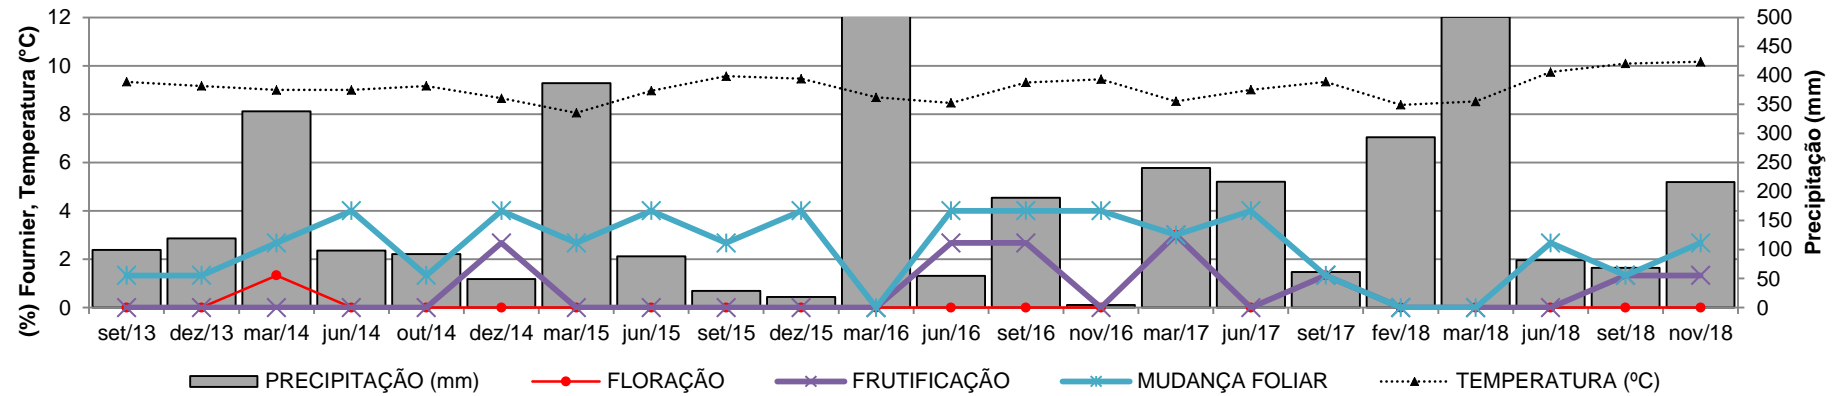

Zygia cauliflora

B. FENOGRAMAS – COMPARTIMENTO RESERVATÓRIO DO XINGU (RX)

Fonte: STCP, 2018.

Hevea brasiliensis

Mollia lepidota

Zygia cauliflora

C. FENOGRAMAS – COMPARTIMENTO TRECHO DE VAZÃO REDUZIDA (TVR)

Fonte: STCP, 2018.