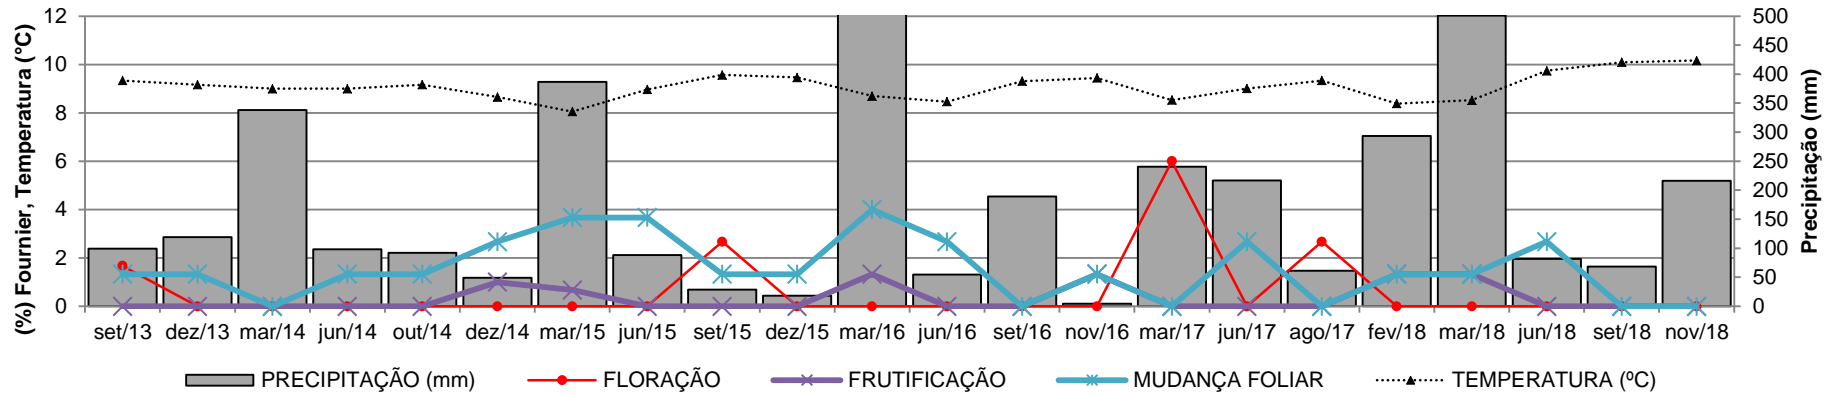

ANEXO 13.1.1 - 4 – FENOGRAMAS CORRELACIONADOS ÀS MÉDIAS MENSAIS DE PRECIPITAÇÃO E TEMPERATURA

A. FENOGRAMAS – COMPARTIMENTO MONTANTE DO RESERVATÓRIO DO XINGU (MRX)

Fonte: STCP, 2018.

Hevea brasiliensis

Mollia lepidota

Zygia cauliflora

B. FENOGRAMAS – COMPARTIMENTO RESERVATÓRIO DO XINGU (RX)

Fonte: STCP, 2018.

Hevea brasiliensis

Mollia lepidota

Zygia cauliflora

C. FENOGRAMAS – COMPARTIMENTO TRECHO DE VAZÃO REDUZIDA (TVR)

Fonte: STCP, 2018.