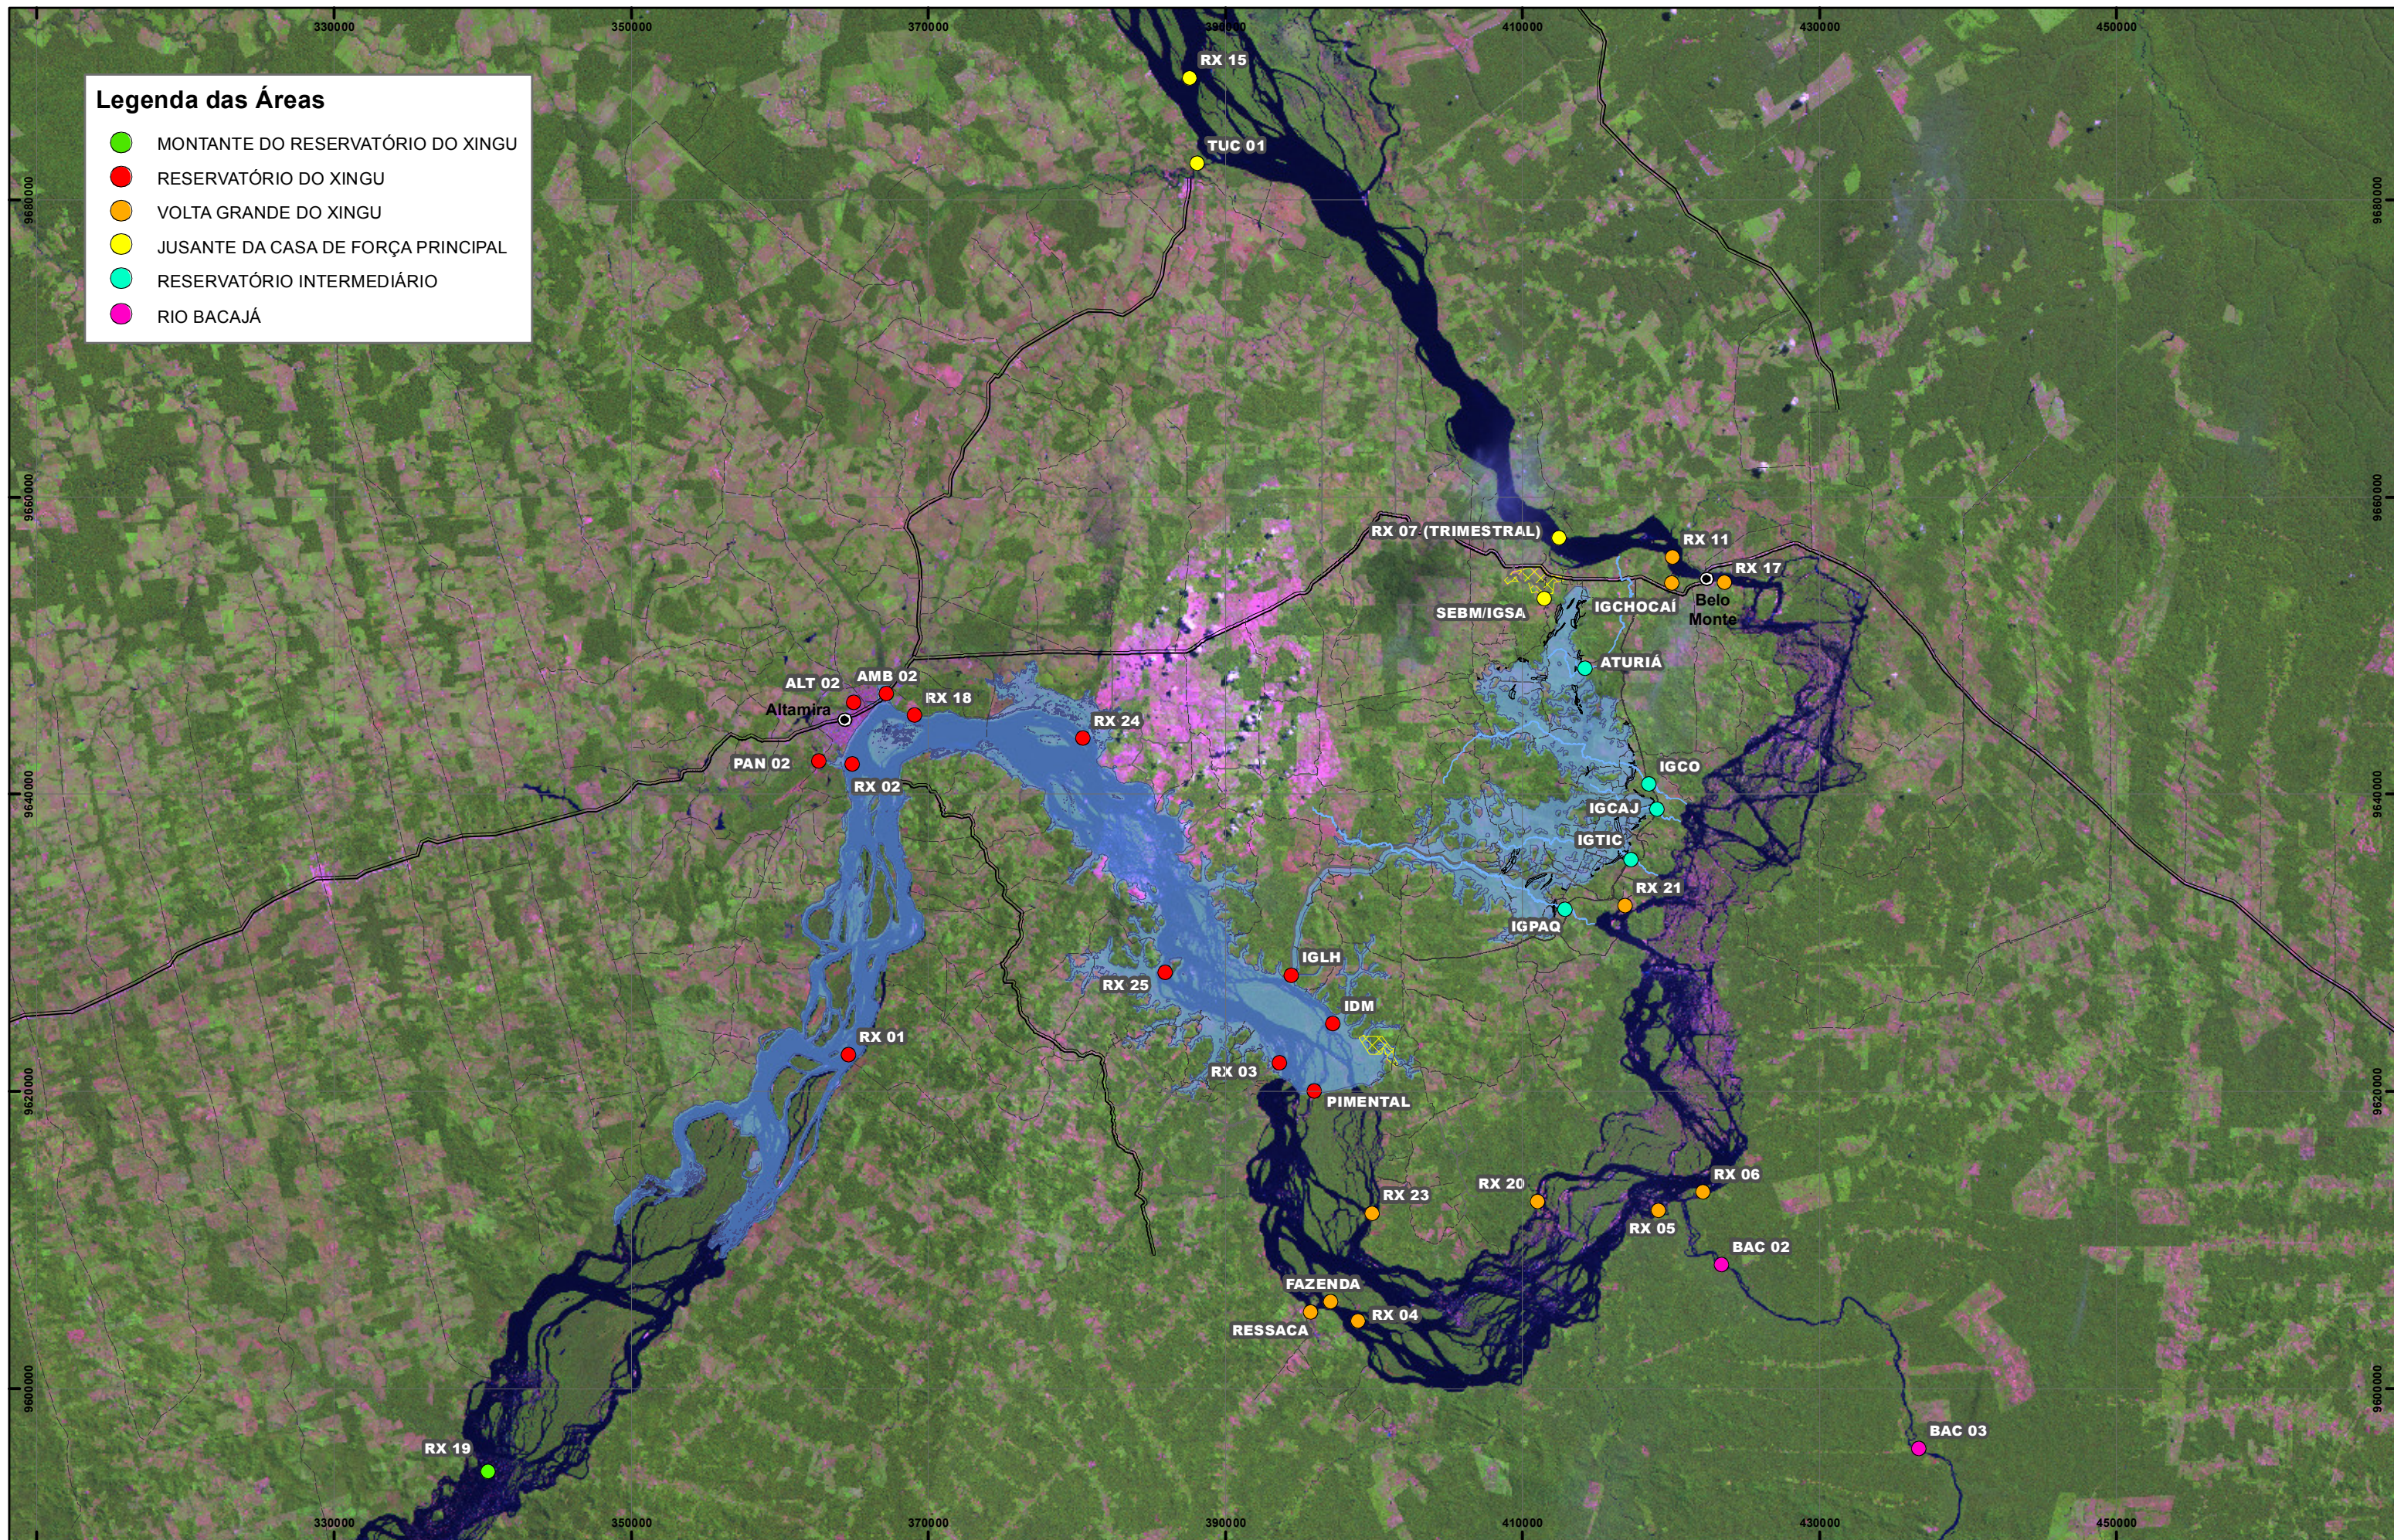

Legenda das Áreas

- MONTANTE DO RESERVATÓRIO DO XINGU
- RESERVATÓRIO DO XINGU
- VOLTA GRANDE DO XINGU
- JUSANTE DA CASA DE FORÇA PRINCIPAL
- RESERVATÓRIO INTERMEDIÁRIO
- RIO BACAJÁ

Legenda

- Localidades
- Estrada
- Rodovias
- Reservatório
- Estruturas UHE Belo Monte

LEME

MAPA DE LOCALIZAÇÃO DOS
PONTOS DE MONITORAMENTO TRIMESTRAL QA
LIMNOLOGIA GERAL
UHE BELO MONTE