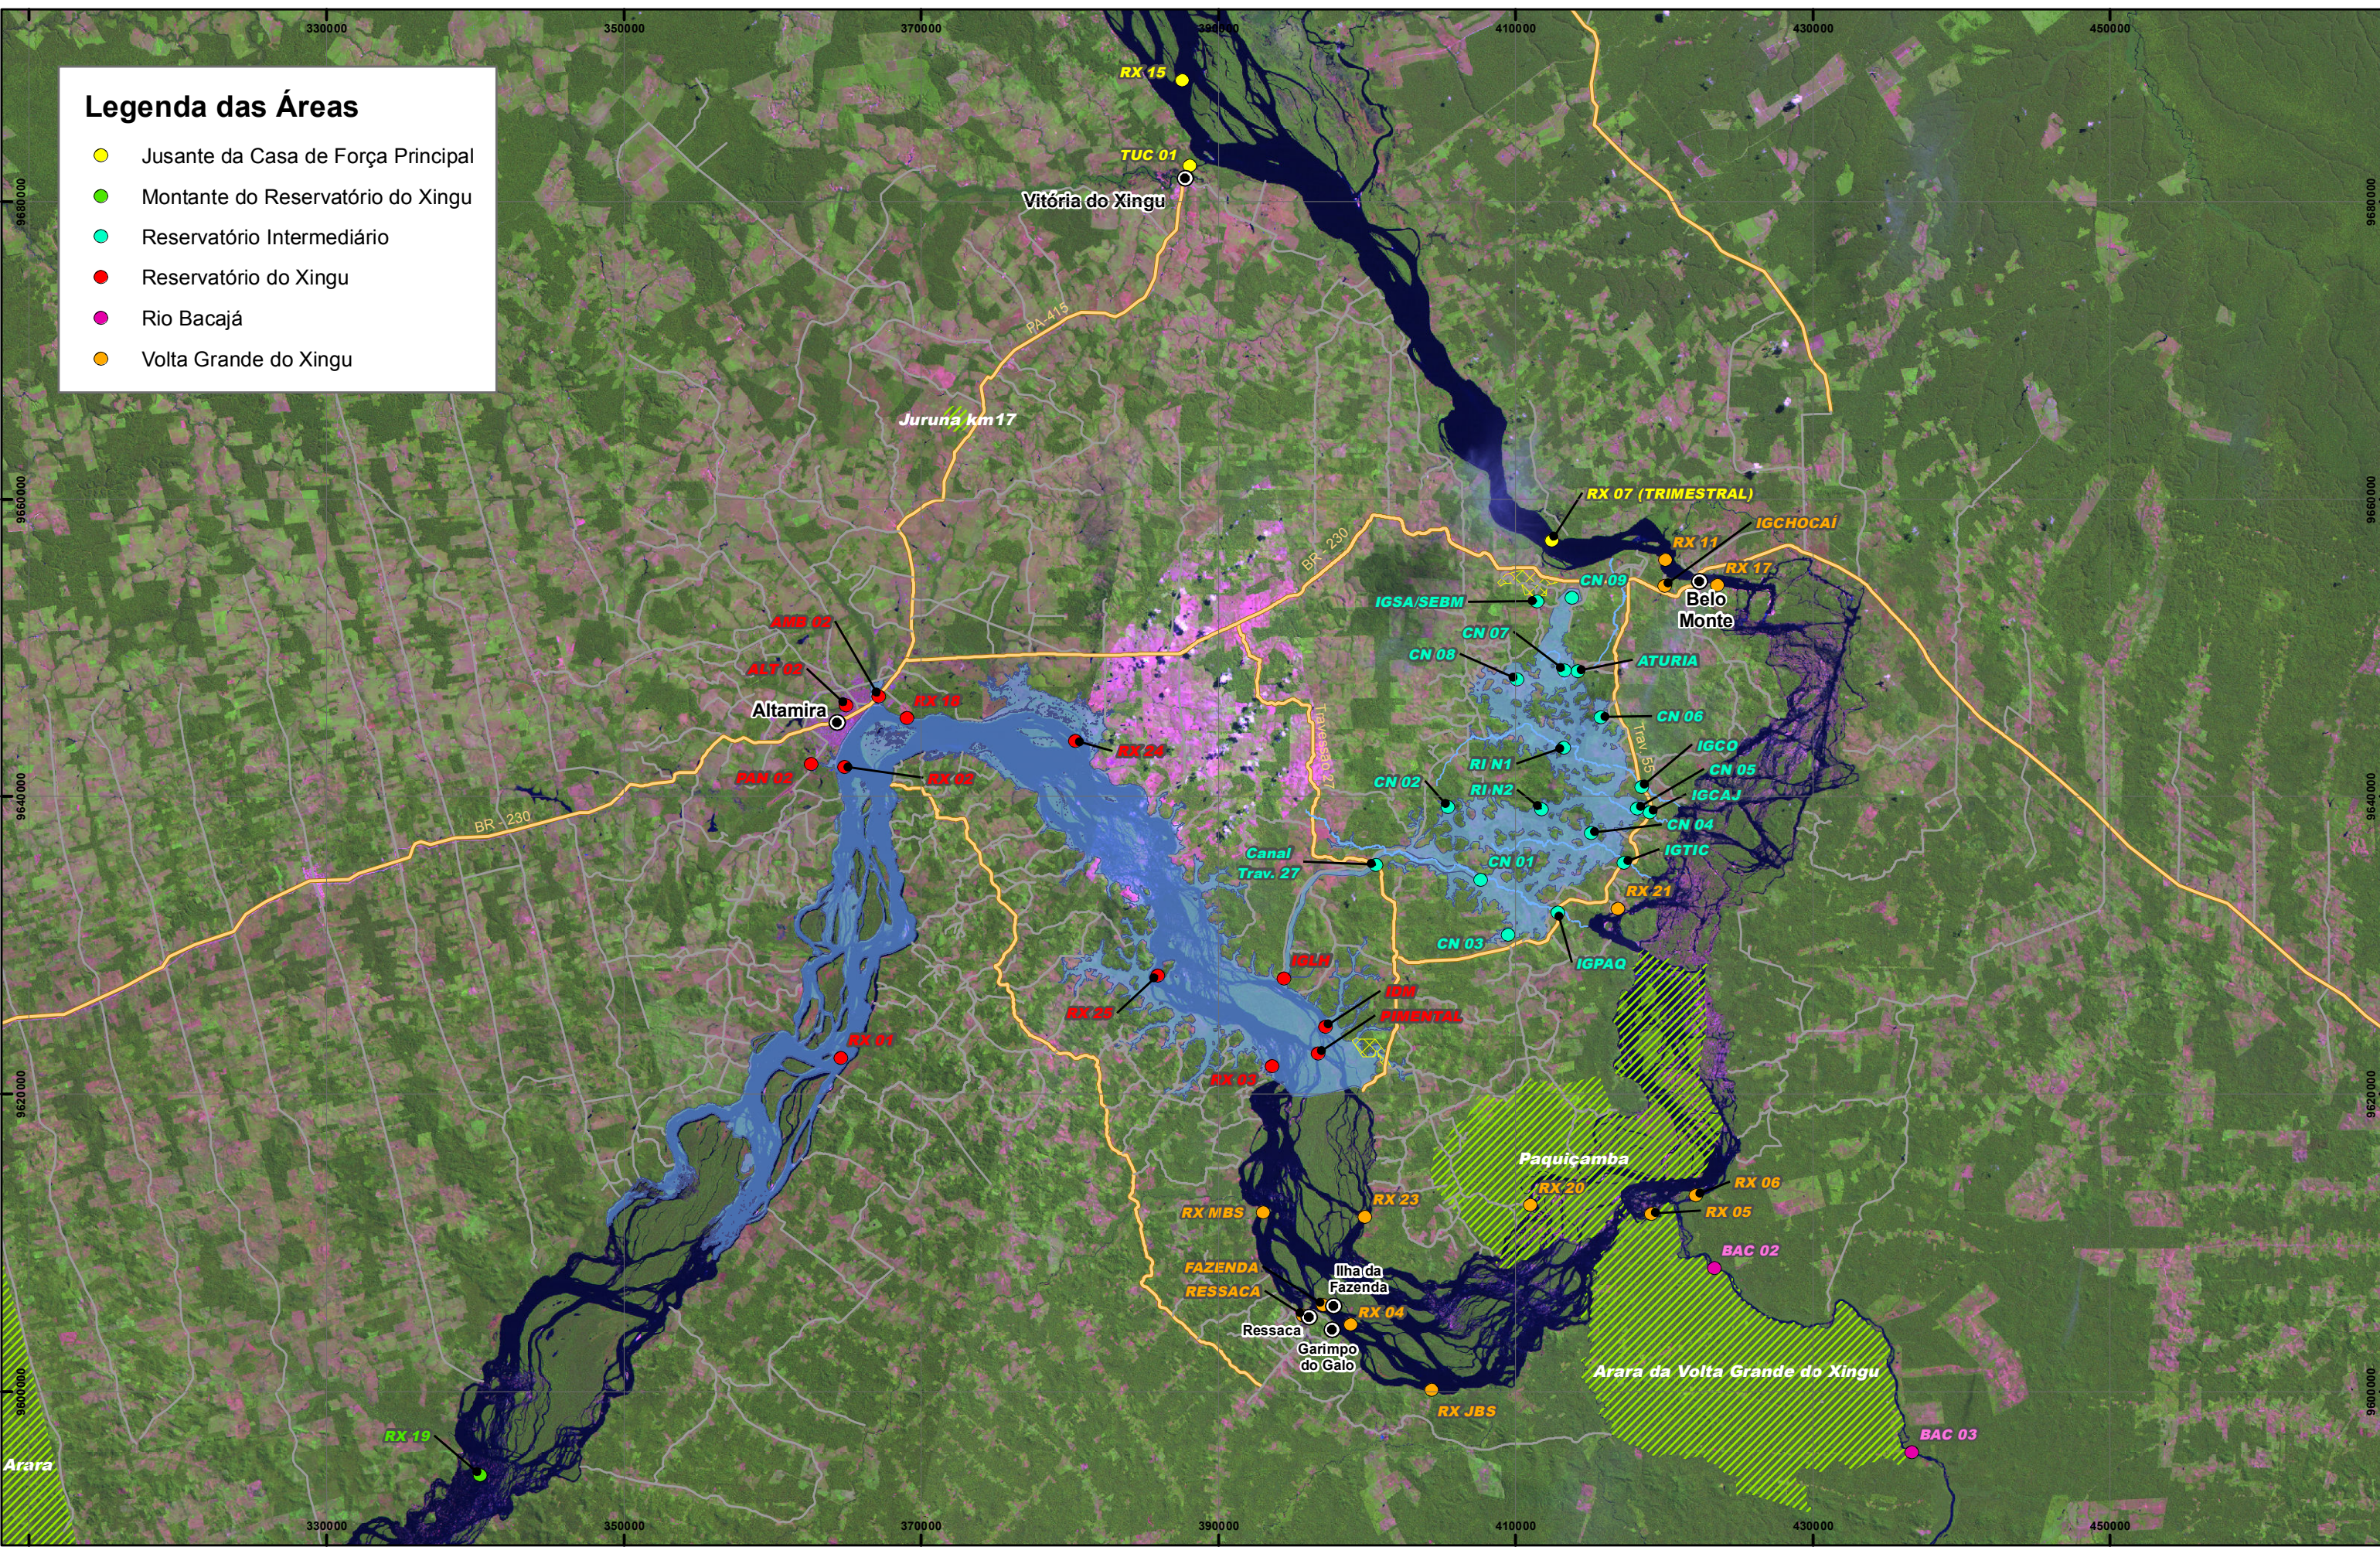

Legenda das Áreas

- Jusante da Casa de Força Principal
- Montante do Reservatório do Xingu
- Reservatório Intermediário
- Reservatório do Xingu
- Rio Bacajá
- Volta Grande do Xingu

Legenda

- Localidades
- Estrada
- Reservatório
- Rodovias
- ▨ Estruturas UHE Belo Monte
- ▨ Terra Indígena