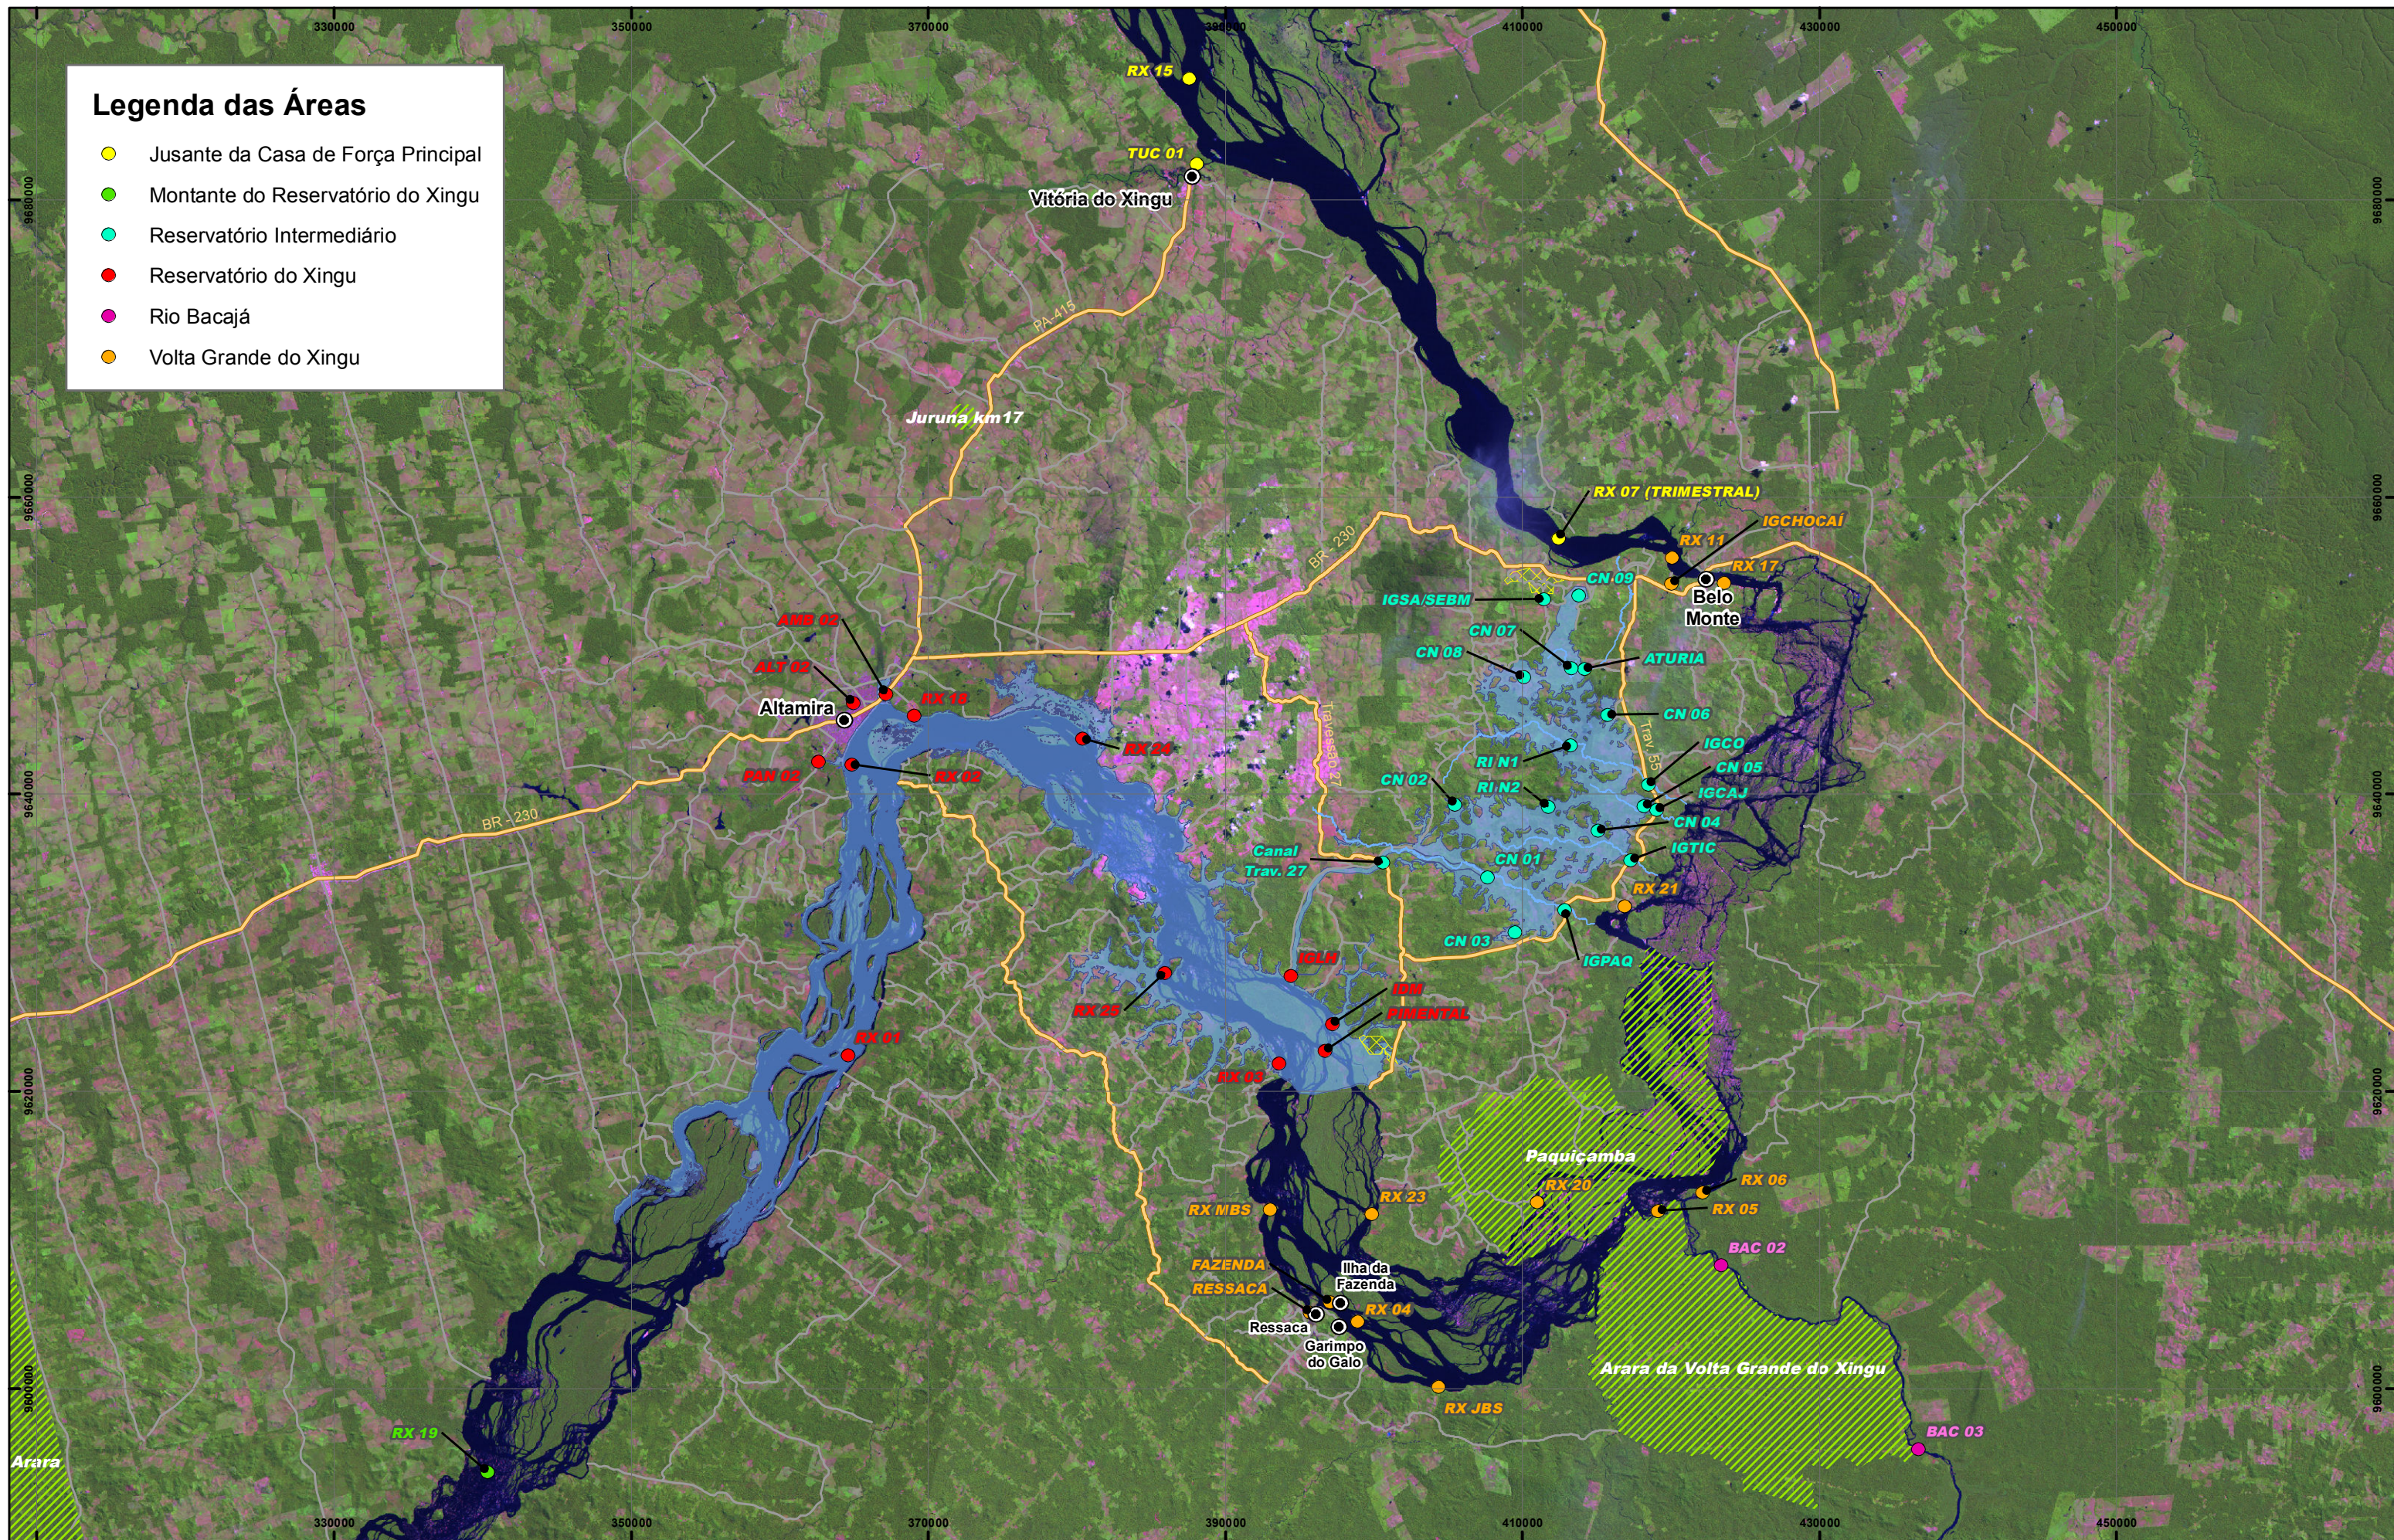

Legenda das Áreas

- Jusante da Casa de Força Principal
- Montante do Reservatório do Xingu
- Reservatório Intermediário
- Reservatório do Xingu
- Rio Bacajá
- Volta Grande do Xingu

Legenda

- Localidades
- Estrada
- Reservatório
- Rodovias
- Estruturas UHE Belo Monte
- Terra Indígena

LEME

MAPA DE LOCALIZAÇÃO DOS
PONTOS DE MONITORAMENTO TRIMESTRAL QA
LIMNOLOGIA GERAL
UHE BELO MONTE