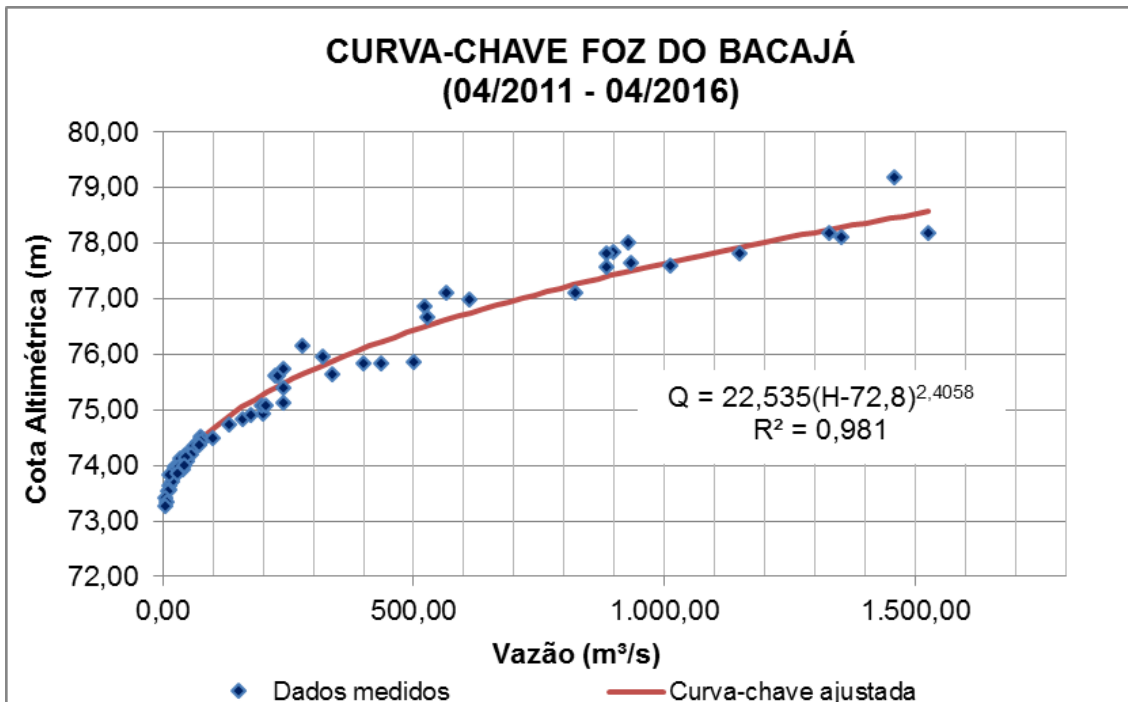

**Curva-Chave - Rio Xingu – Estação UHE Belo Monte Mangueiras.**

**Curva Chave - Rio Bacajá – Estação UHE Belo Monte Foz do Bacajá.**

**Curva Chave - Rio Bacajá – Estação Fazenda Cipaúba.**