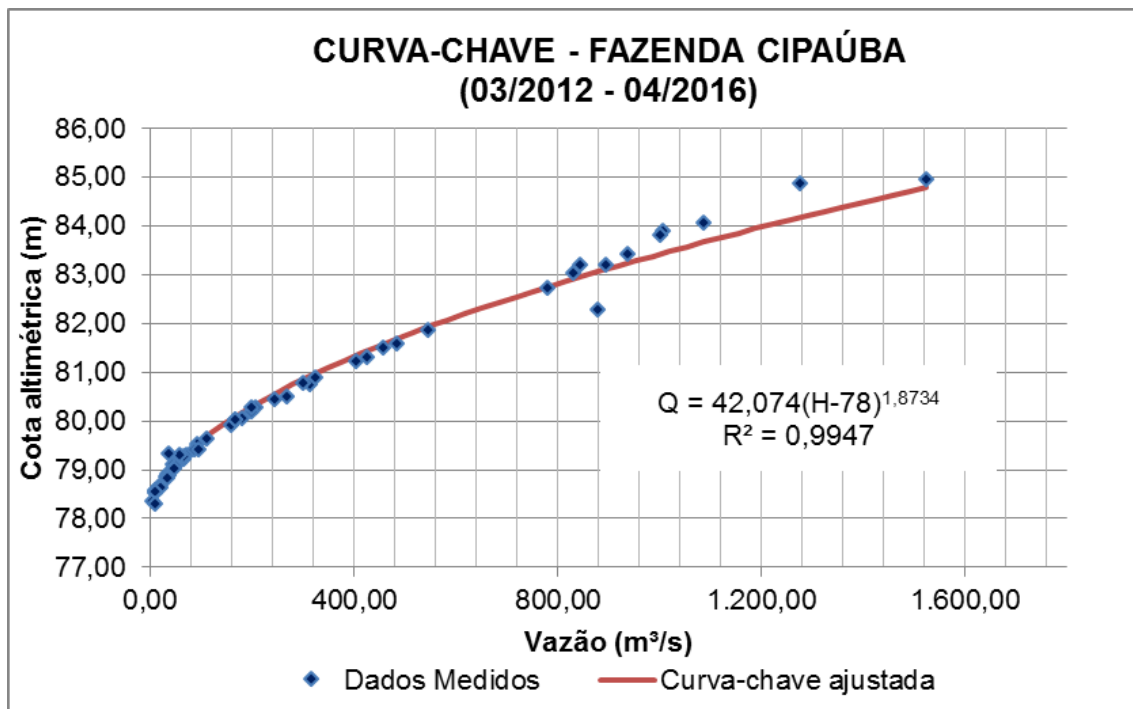

**Curva-Chave - Rio Xingu – Estação UHE Belo Monte Mangueiras.**

**Curva Chave - Rio Bacajá – Estação UHE Belo Monte Foz do Bacajá.**

**Curva Chave - Rio Bacajá – Estação Fazenda Cipaúba.**