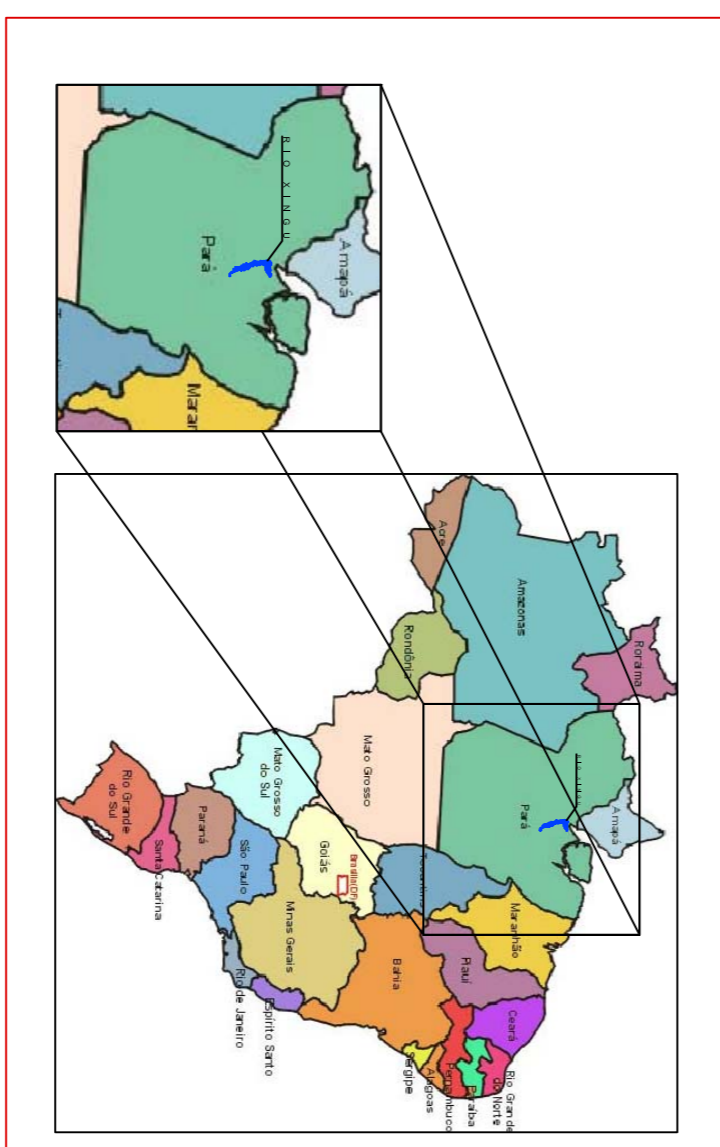

LEGENDA

NA - RIO XINGU

TERRENO

PLANTA DE LOCALIZAÇÃO

campo:	PEDRO FRANCISCO	visão:	RT - QUANTO ÀS REGRAS DE 1964
calculista:	ADRIANO CALIMAN/GUANILDO	revisão:	
desenhista:	ADEMIR COIMES FELIX	data:	MARÇO/2011

LEVANTAMENTO TOPOGRÁFICO

RIO XINGU