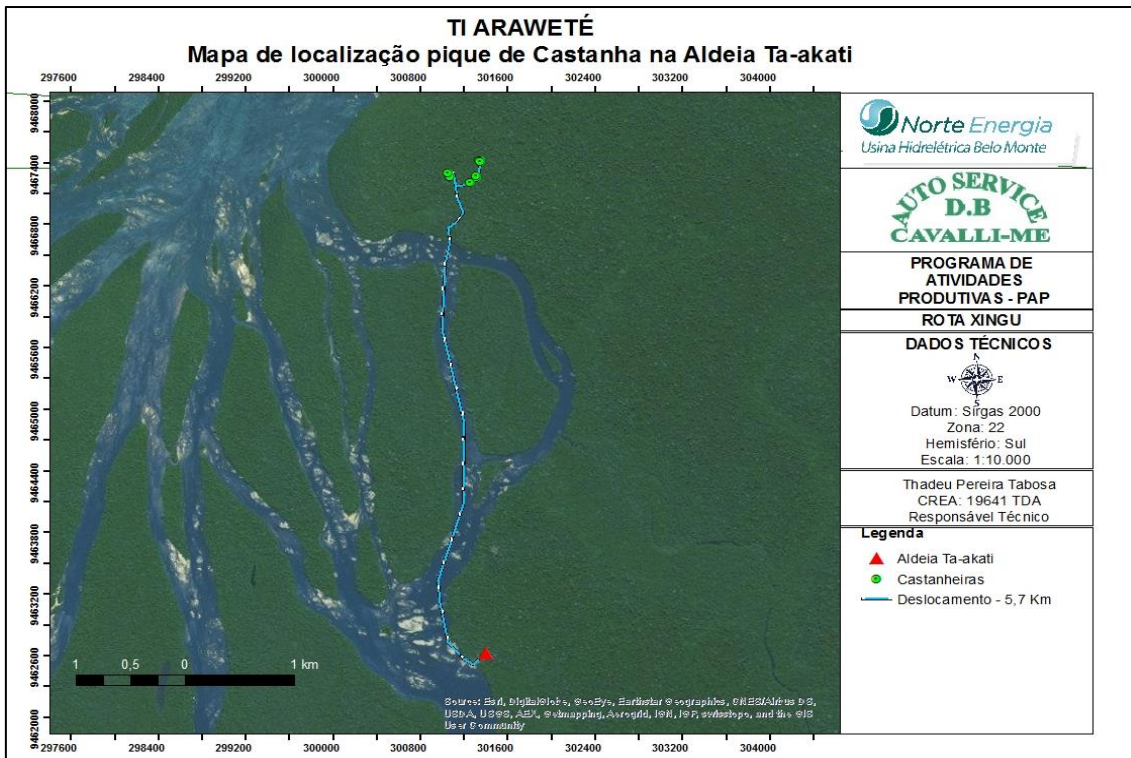

Anexo 7.2.3.1.1.3-1: Mapa de localização dos pontos de castanhais visitados na aldeia Ta-akati,