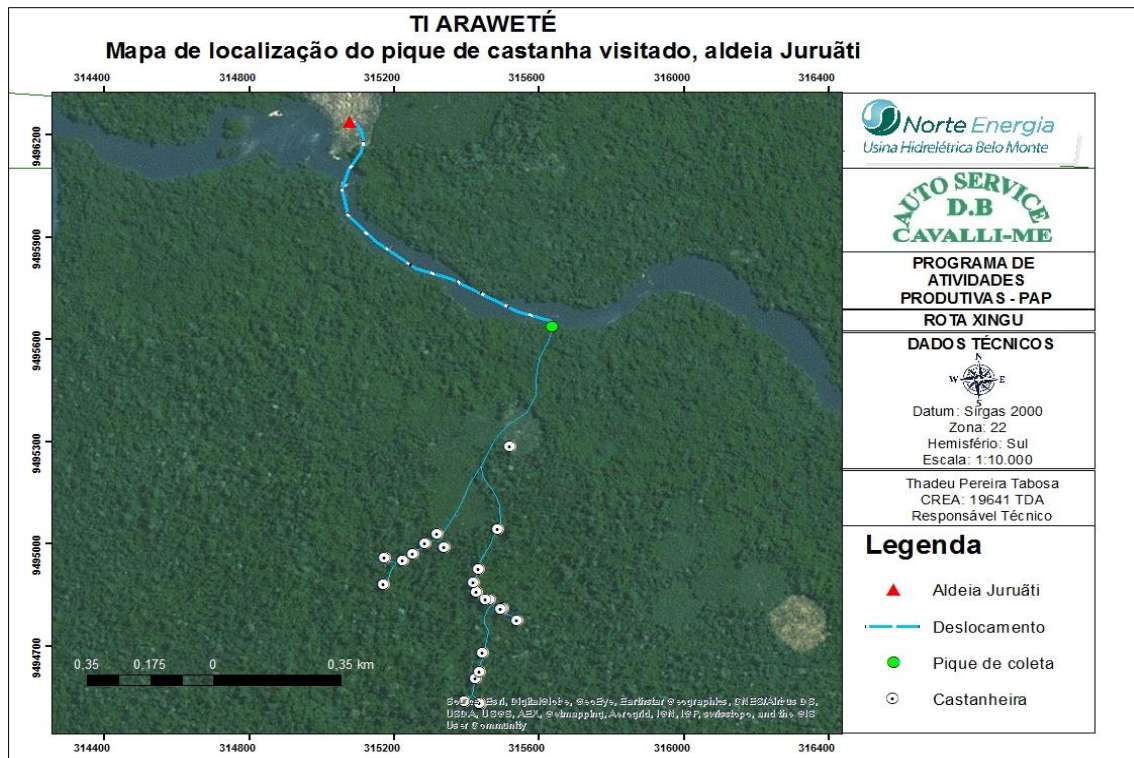

Anexo 7.2.3.1.1.3-1: Mapa de localização dos pontos de castanhais visitados na aldeia Juruãti.