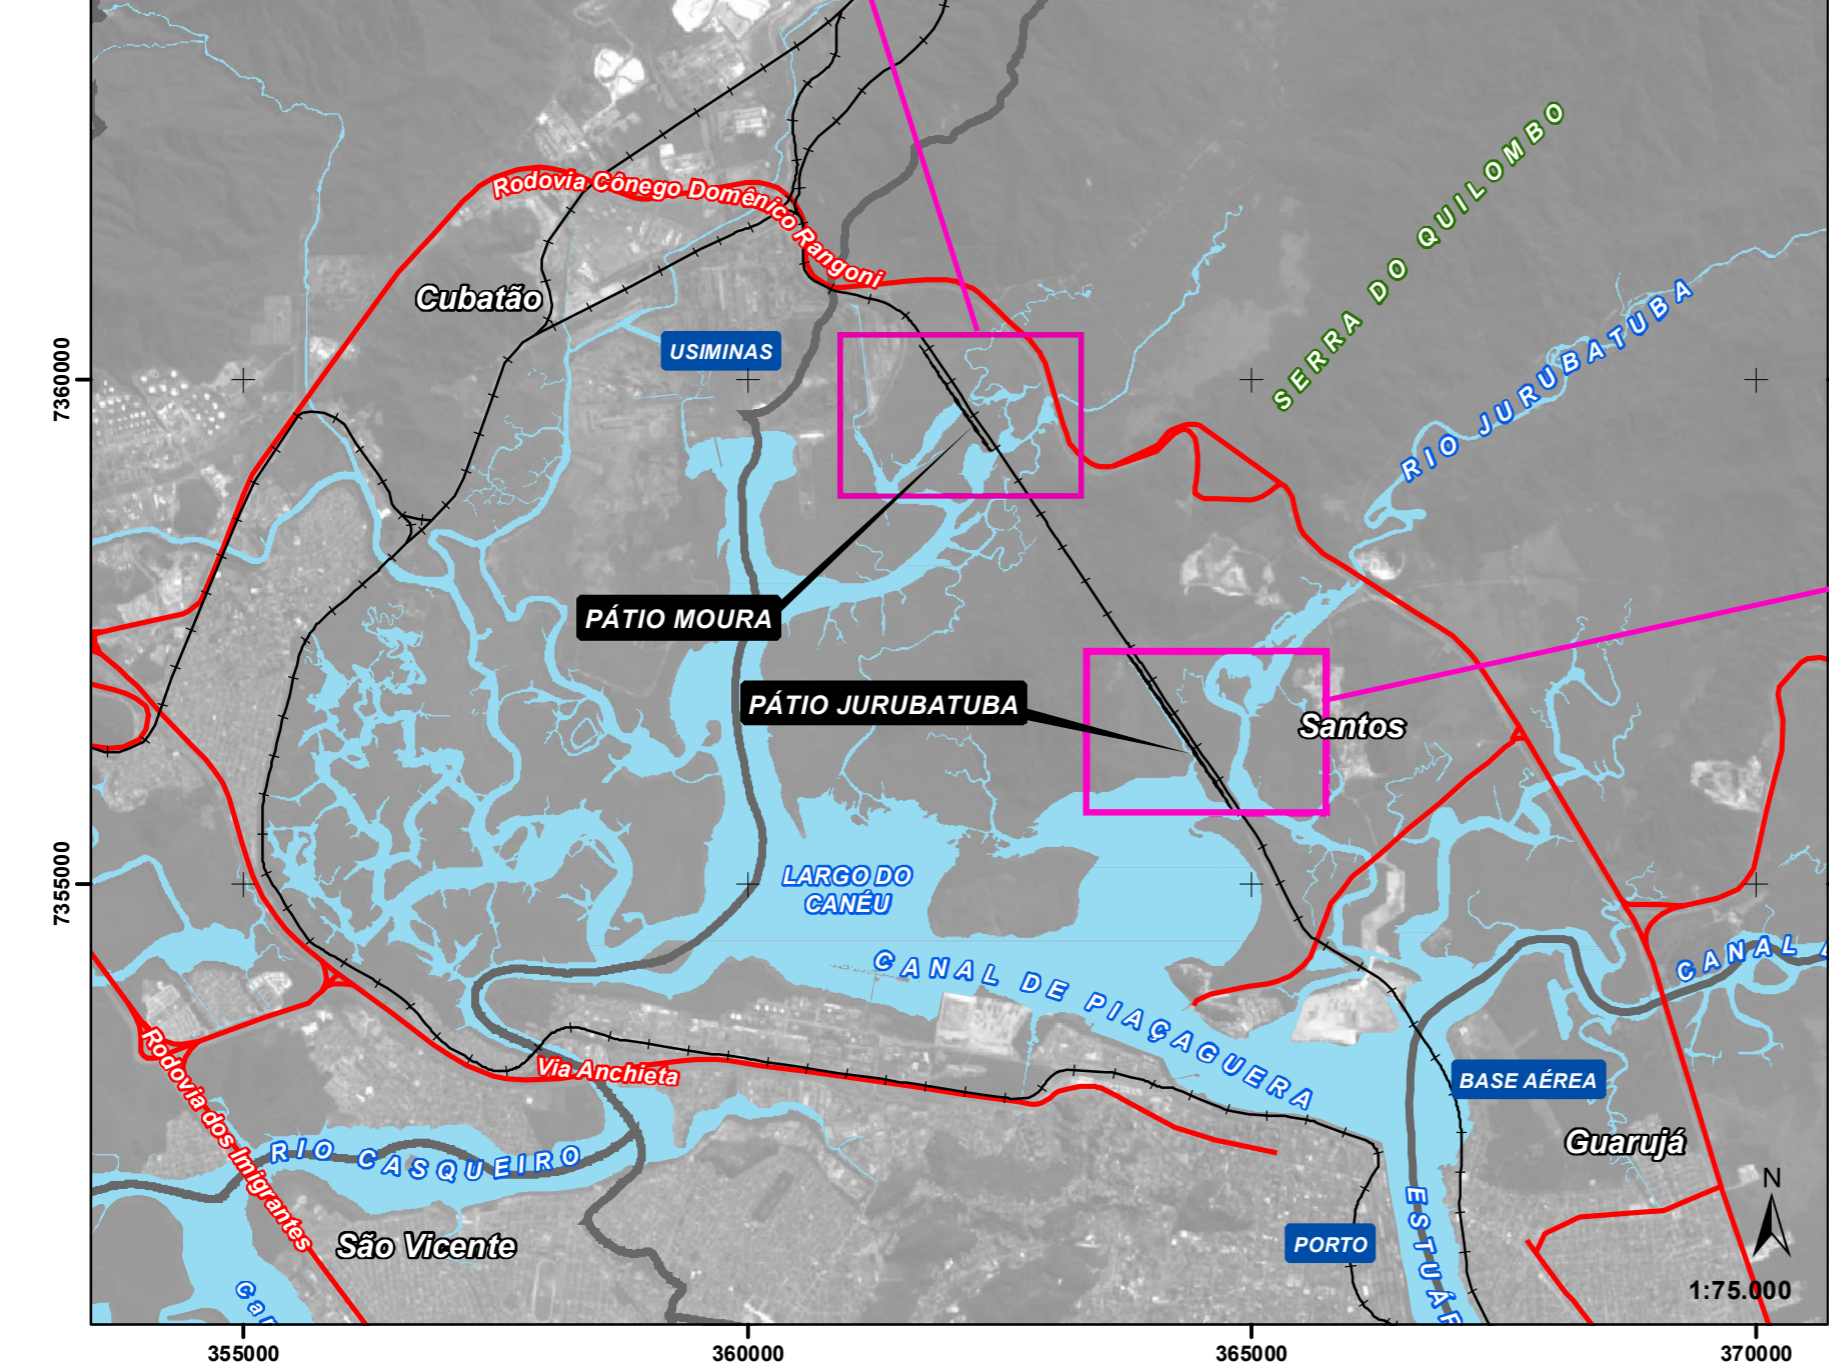

Escala gráfica  
 Projeção Universal Transversa de Mercator - UTM  
 Datum Horizontal: Sistema de Referência Geocêntrico para as Américas - SIRGAS 2000  
 Sistema Orbital LANDSAT 8, 2013  
 Sistema Orbital SPOT, cores naturais, 2007/2008

**Legenda**

- Áreas de estudo
- Acessos ferroviários
- Acessos rodoviários
- Divisa Municipal

**IBAMA - Instrução Normativa 05/2011**  
**Anuência para supressão de vegetação na Mata Atlântica**  
**MRS - Instalação do Pátio Jurubatuba e Moura**

Localização das áreas de estudo

Desenho	Escala	Tamanho	Versão
22261414TRPA3	20.000 75.000 1.250.000	A3	R1 30/set/2014