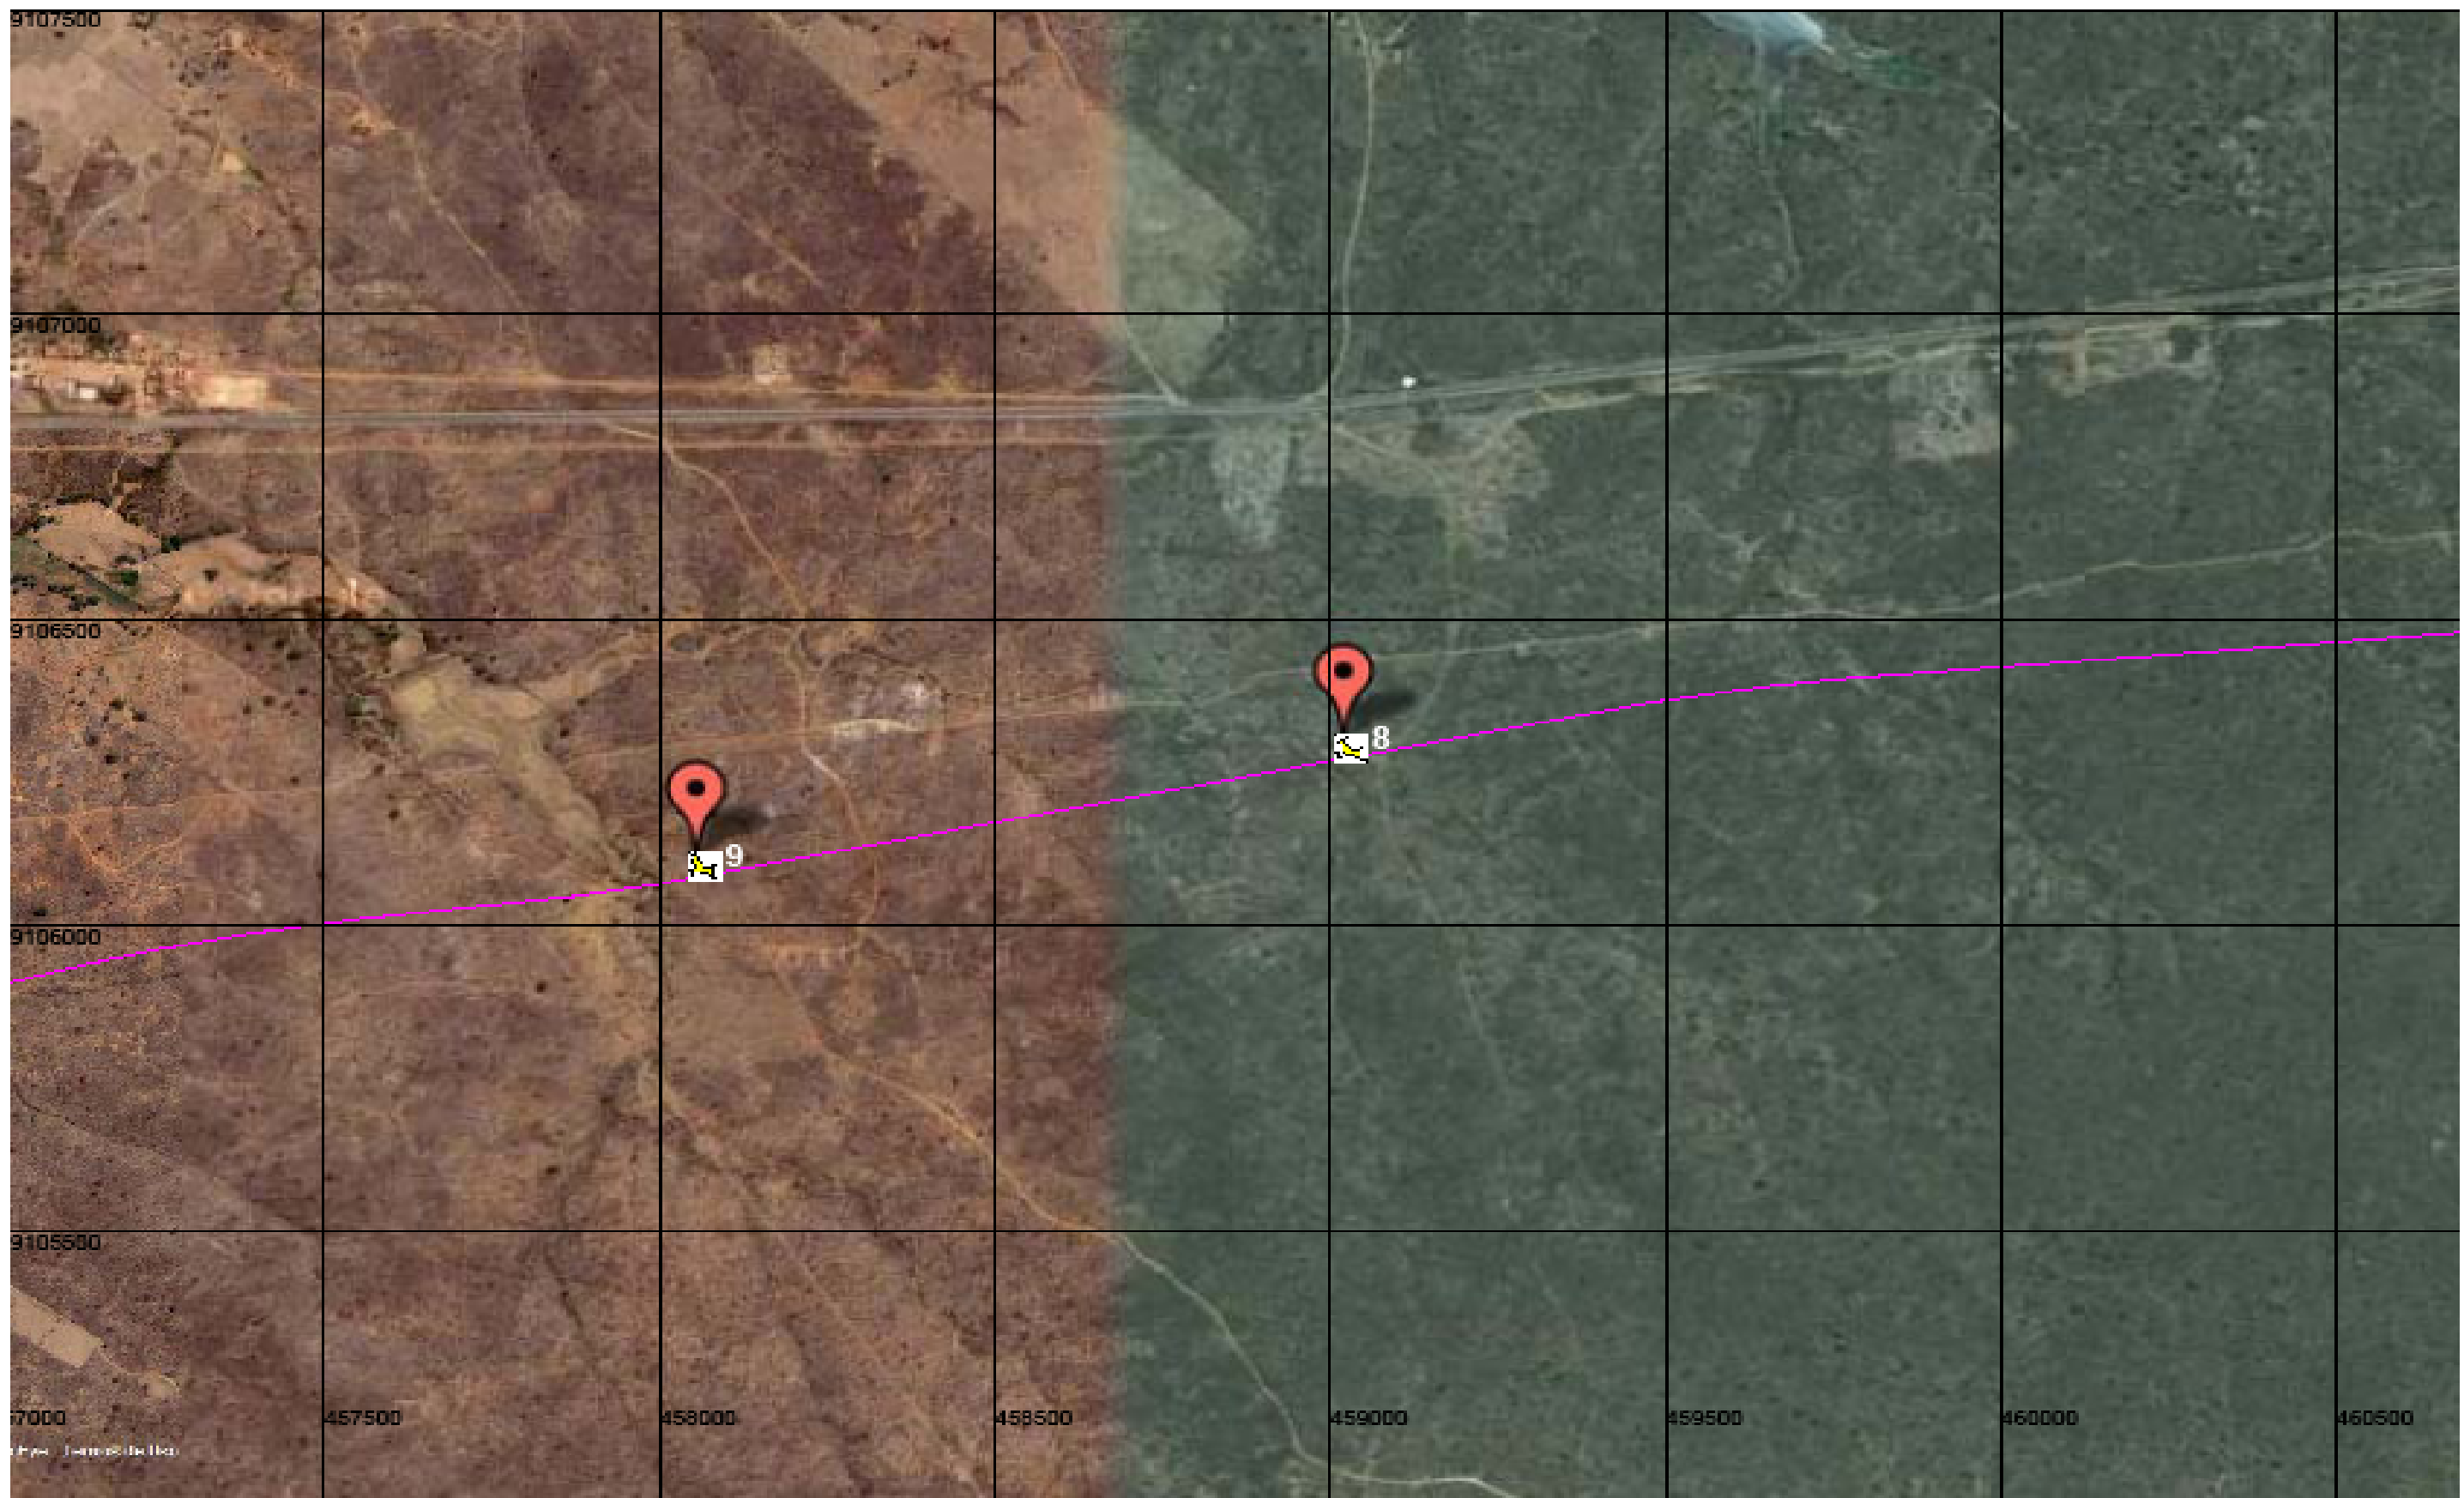

GERÊNCIA DE MEIO AMBIENTE - GEMAB	IMAGEM AÉREA DAS PASSAGENS DE FAUNA	LEGENDA
	<p><b>Trecho:</b> Salgueiro/PE a Trindade/PE .  <b>Localização:</b> Referentes às passagens 1, 2 e 3 detalhadas na planilha em anexo.</p>	<div style="display: flex; align-items: center; margin-bottom: 10px;">  <span>Passagem de Fauna</span> </div> <div style="display: flex; align-items: center;">  <span>Traçado: Salgueiro a Trindade</span> </div>

GERÊNCIA DE MEIO AMBIENTE - GEMAB	IMAGEM AÉREA DAS PASSAGENS DE FAUNA	LEGENDA
	<p><b>Trecho:</b> Salgueiro/PE a Trindade/PE .  <b>Localização:</b> Referente á passagem 4 detalhada na planilha em anexo.</p>	<p> Passagem de Fauna</p> <p> Traçado: Salgueiro a Trindade</p>

GERÊNCIA DE MEIO AMBIENTE - GEMAB	IMAGEM AÉREA DAS PASSAGENS DE FAUNA	LEGENDA
	<p><b>Trecho:</b> Salgueiro/PE a Trindade/PE .  <b>Localização:</b> Referente as passagens 5 e 6 detalhadas na planilha em anexo.</p>	<p> Passagem de Fauna</p> <p> Traçado: Salgueiro a Trindade</p>

GERÊNCIA DE MEIO AMBIENTE - GEMAB	IMAGEM AÉREA DAS PASSAGENS DE FAUNA	LEGENDA
	<p><b>Trecho:</b> Salgueiro/PE a Trindade/PE .  <b>Localização:</b> Referente à passagem 7 detalhada na planilha em anexo.</p>	<p>  Passagem de Fauna   Traçado: Salgueiro a Trindade </p>