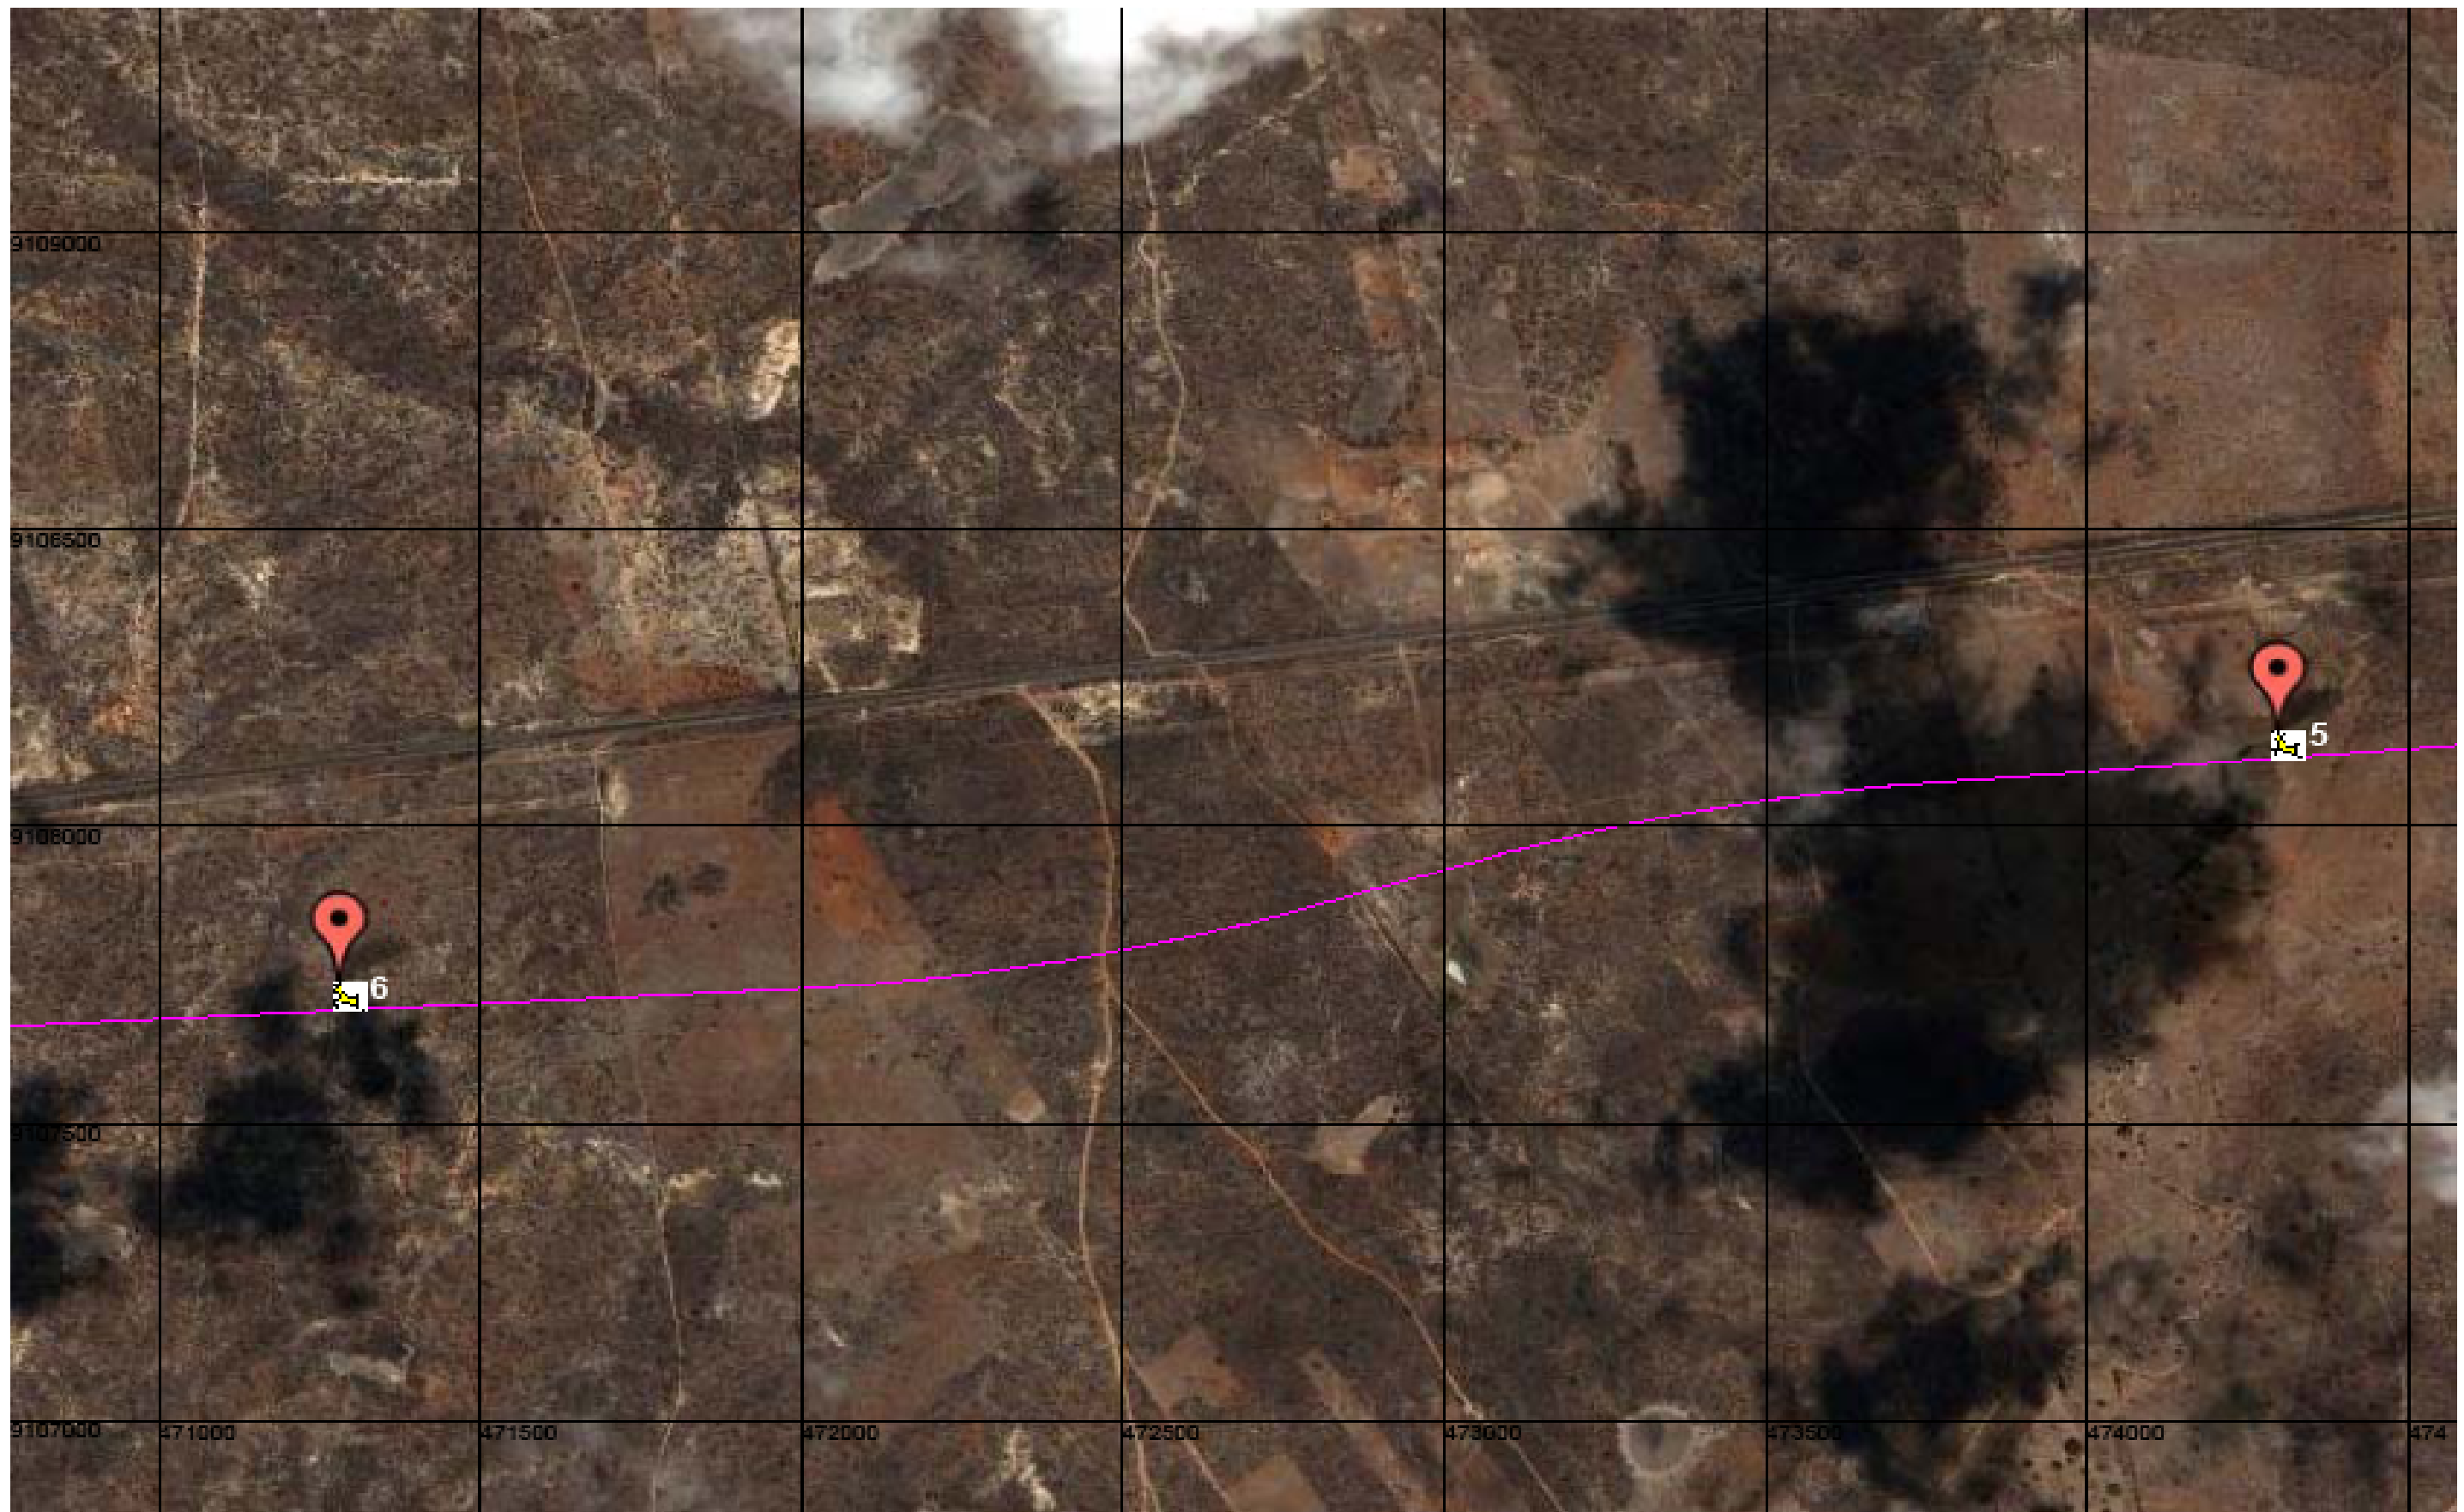

GERÊNCIA DE MEIO AMBIENTE - GEMAB	IMAGEM AÉREA DAS PASSAGENS DE FAUNA	LEGENDA
	<p><b>Trecho:</b> Salgueiro/PE a Trindade/PE .  <b>Localização:</b> Referentes às passagens 1, 2 e 3 detalhadas na planilha em anexo.</p>	<div style="display: flex; align-items: center; margin-bottom: 10px;">  <span>Passagem de Fauna</span> </div> <div style="display: flex; align-items: center;">  <span>Traçado: Salgueiro a Trindade</span> </div>

GERÊNCIA DE MEIO AMBIENTE - GEMAB	IMAGEM AÉREA DAS PASSAGENS DE FAUNA	LEGENDA
	<p><b>Trecho:</b> Salgueiro/PE a Trindade/PE .  <b>Localização:</b> Referente á passagem 4 detalhada na planilha em anexo.</p>	<p> Passagem de Fauna</p> <p> Traçado: Salgueiro a Trindade</p>

GERÊNCIA DE MEIO AMBIENTE - GEMAB	IMAGEM AÉREA DAS PASSAGENS DE FAUNA	LEGENDA
	<p><b>Trecho:</b> Salgueiro/PE a Trindade/PE .  <b>Localização:</b> Referente as passagens 5 e 6 detalhadas na planilha em anexo.</p>	<p> Passagem de Fauna</p> <p> Traçado: Salgueiro a Trindade</p>

GERÊNCIA DE MEIO AMBIENTE - GEMAB	IMAGEM AÉREA DAS PASSAGENS DE FAUNA	LEGENDA
	<p><b>Trecho:</b> Salgueiro/PE a Trindade/PE .  <b>Localização:</b> Referente à passagem 7 detalhada na planilha em anexo.</p>	<p>  Passagem de Fauna   Traçado: Salgueiro a Trindade </p>