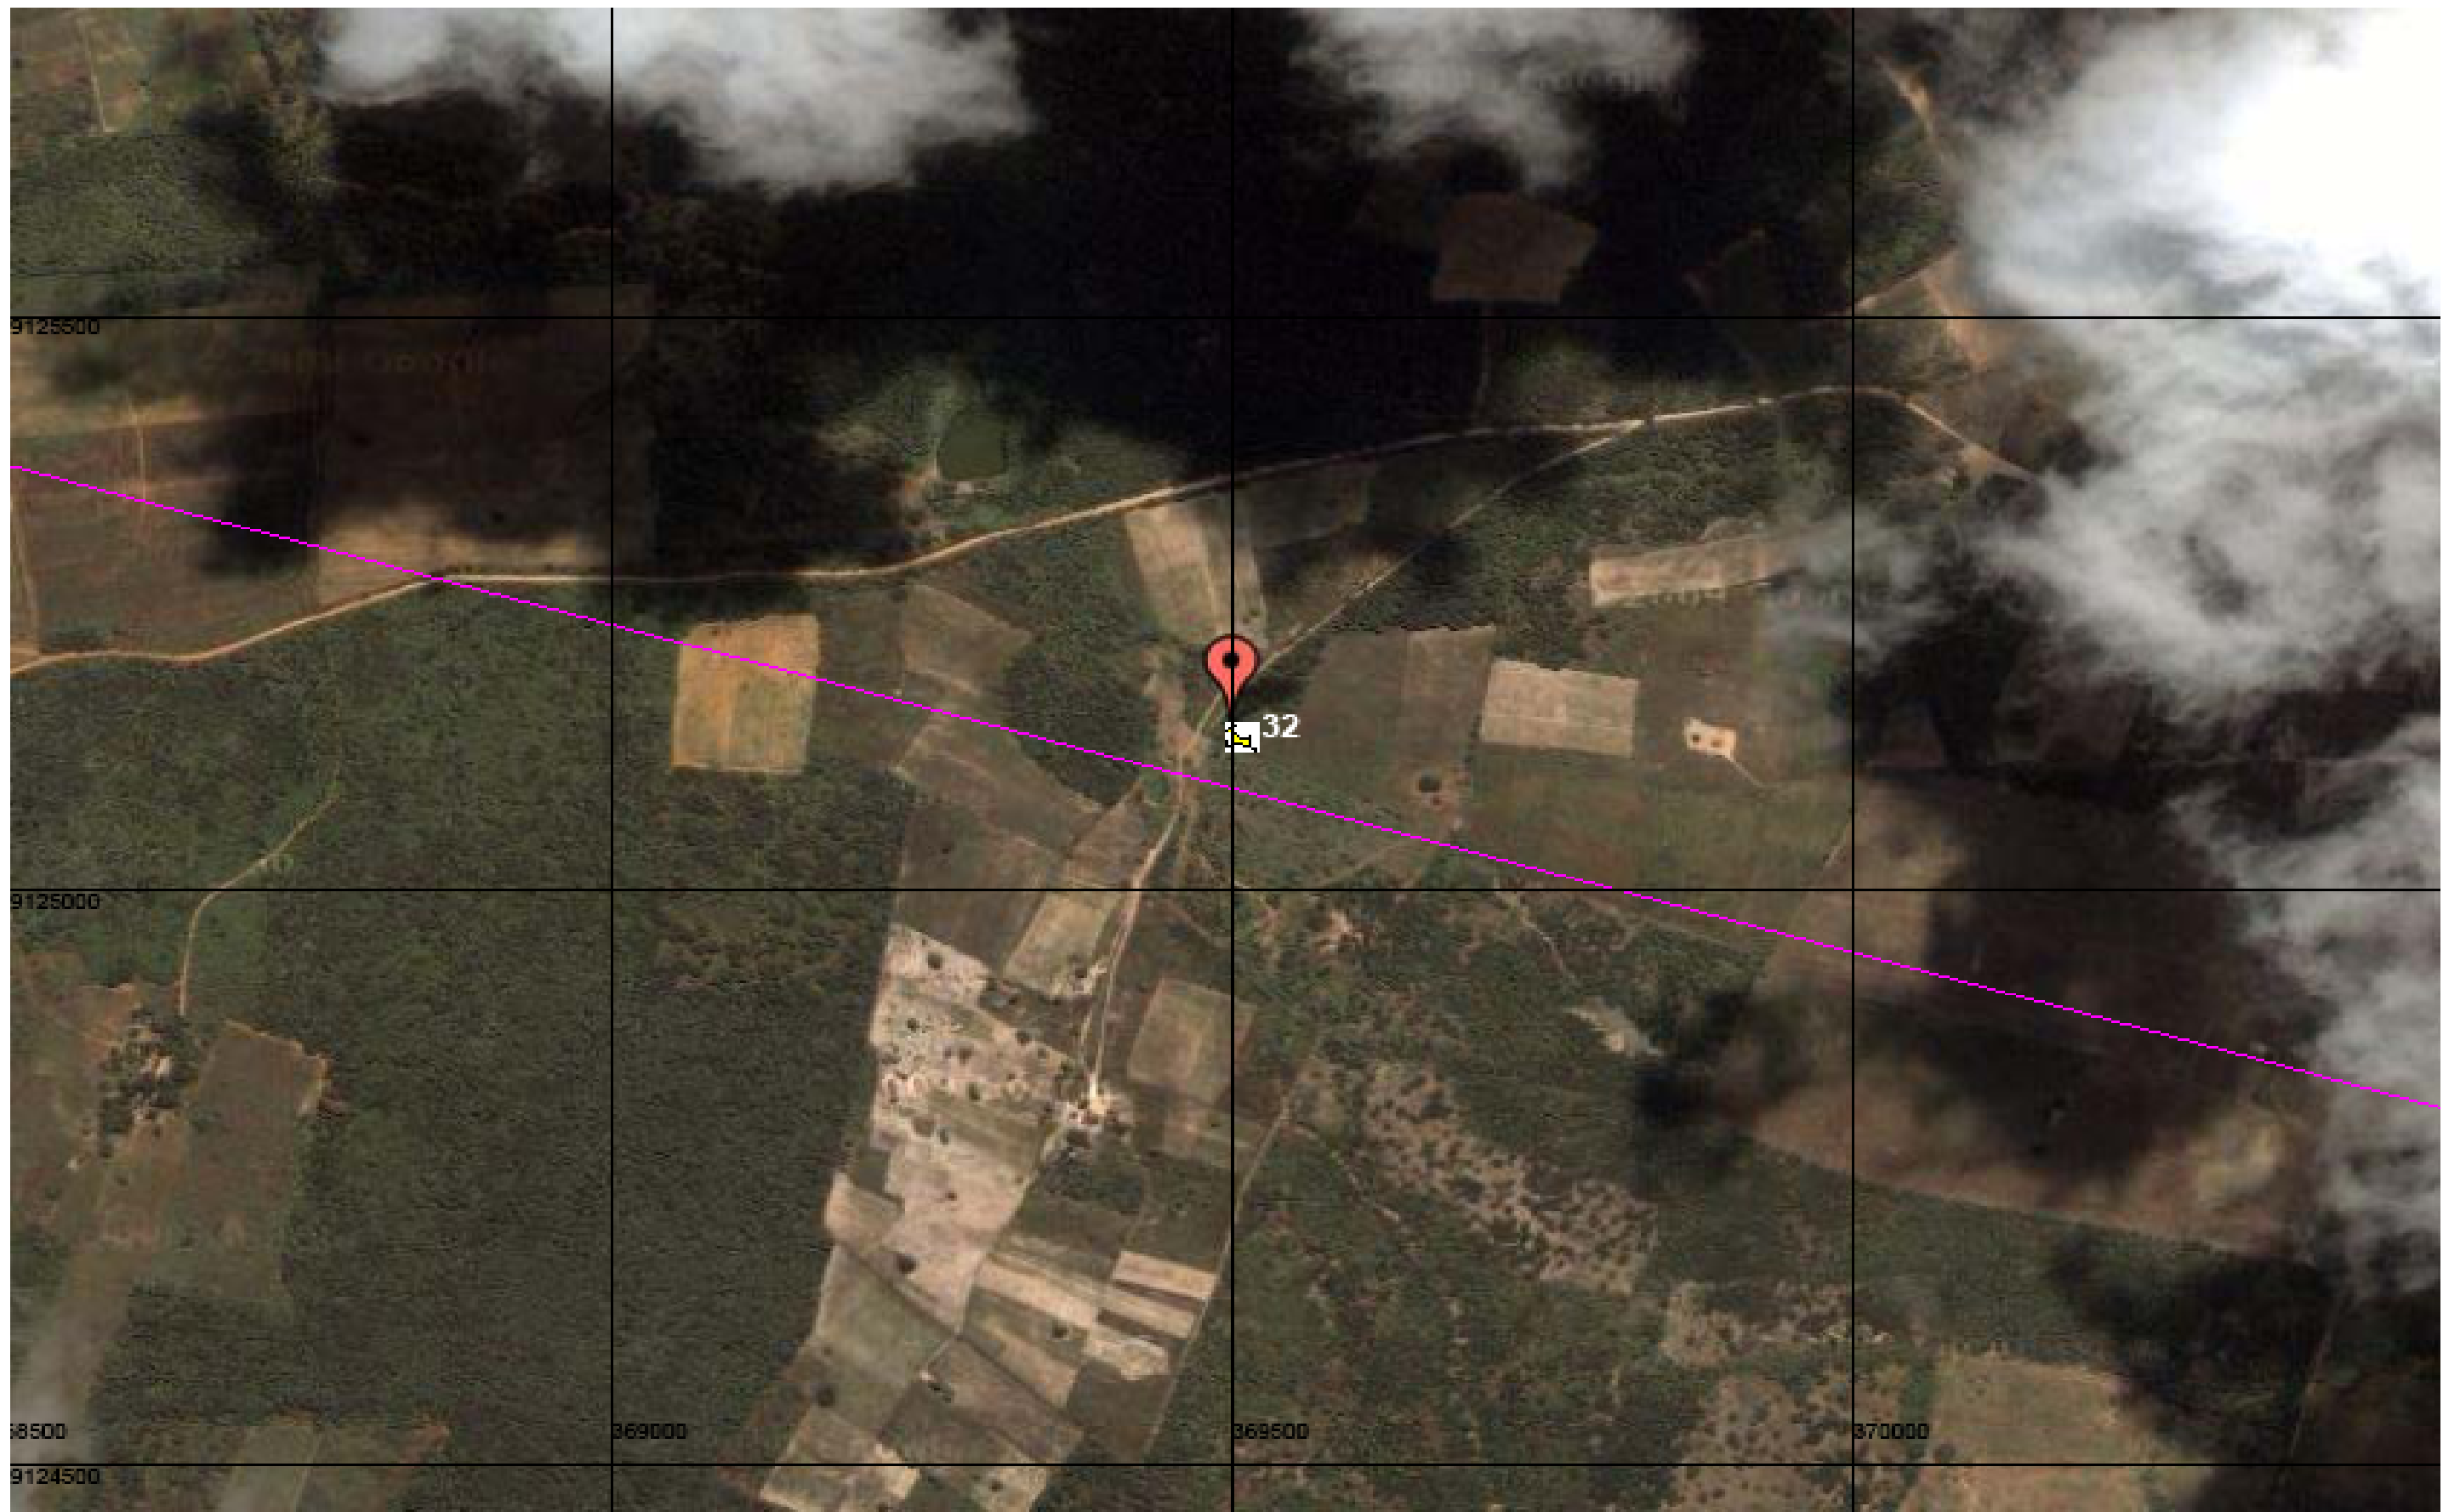

LEGENDA

Passagem de Fauna

Traçado: Salgueiro a Trindade

GERÊNCIA DE MEIO AMBIENTE - GEMAB

IMAGEM AÉREA DAS PASSAGENS DE FAUNA

LEGENDA

**TRANSNORDESTINA**  
Logística S.A.

**Trecho:** Salgueiro/PE a Trindade/PE .  
**Localização:** Referente à passagem 29 detalhada na planilha em anexo.

Passagem de Fauna

Traçado: Salgueiro a Trindade

GERÊNCIA DE MEIO AMBIENTE - GEMAB	IMAGEM AÉREA DAS PASSAGENS DE FAUNA	LEGENDA
	<p><b>Trecho:</b> Salgueiro/PE a Trindade/PE .  <b>Localização:</b> Referente à passagem 30 detalhada na planilha em anexo.</p>	<p> Passagem de Fauna</p> <p> Traçado: Salgueiro a Trindade</p>

GERÊNCIA DE MEIO AMBIENTE - GEMAB	IMAGEM AÉREA DAS PASSAGENS DE FAUNA	LEGENDA
	<p><b>Trecho:</b> Salgueiro/PE a Trindade/PE .  <b>Localização:</b> Referente à passagem 31 detalhada na planilha em anexo.</p>	<p> Passagem de Fauna</p> <p> Traçado: Salgueiro a Trindade</p>