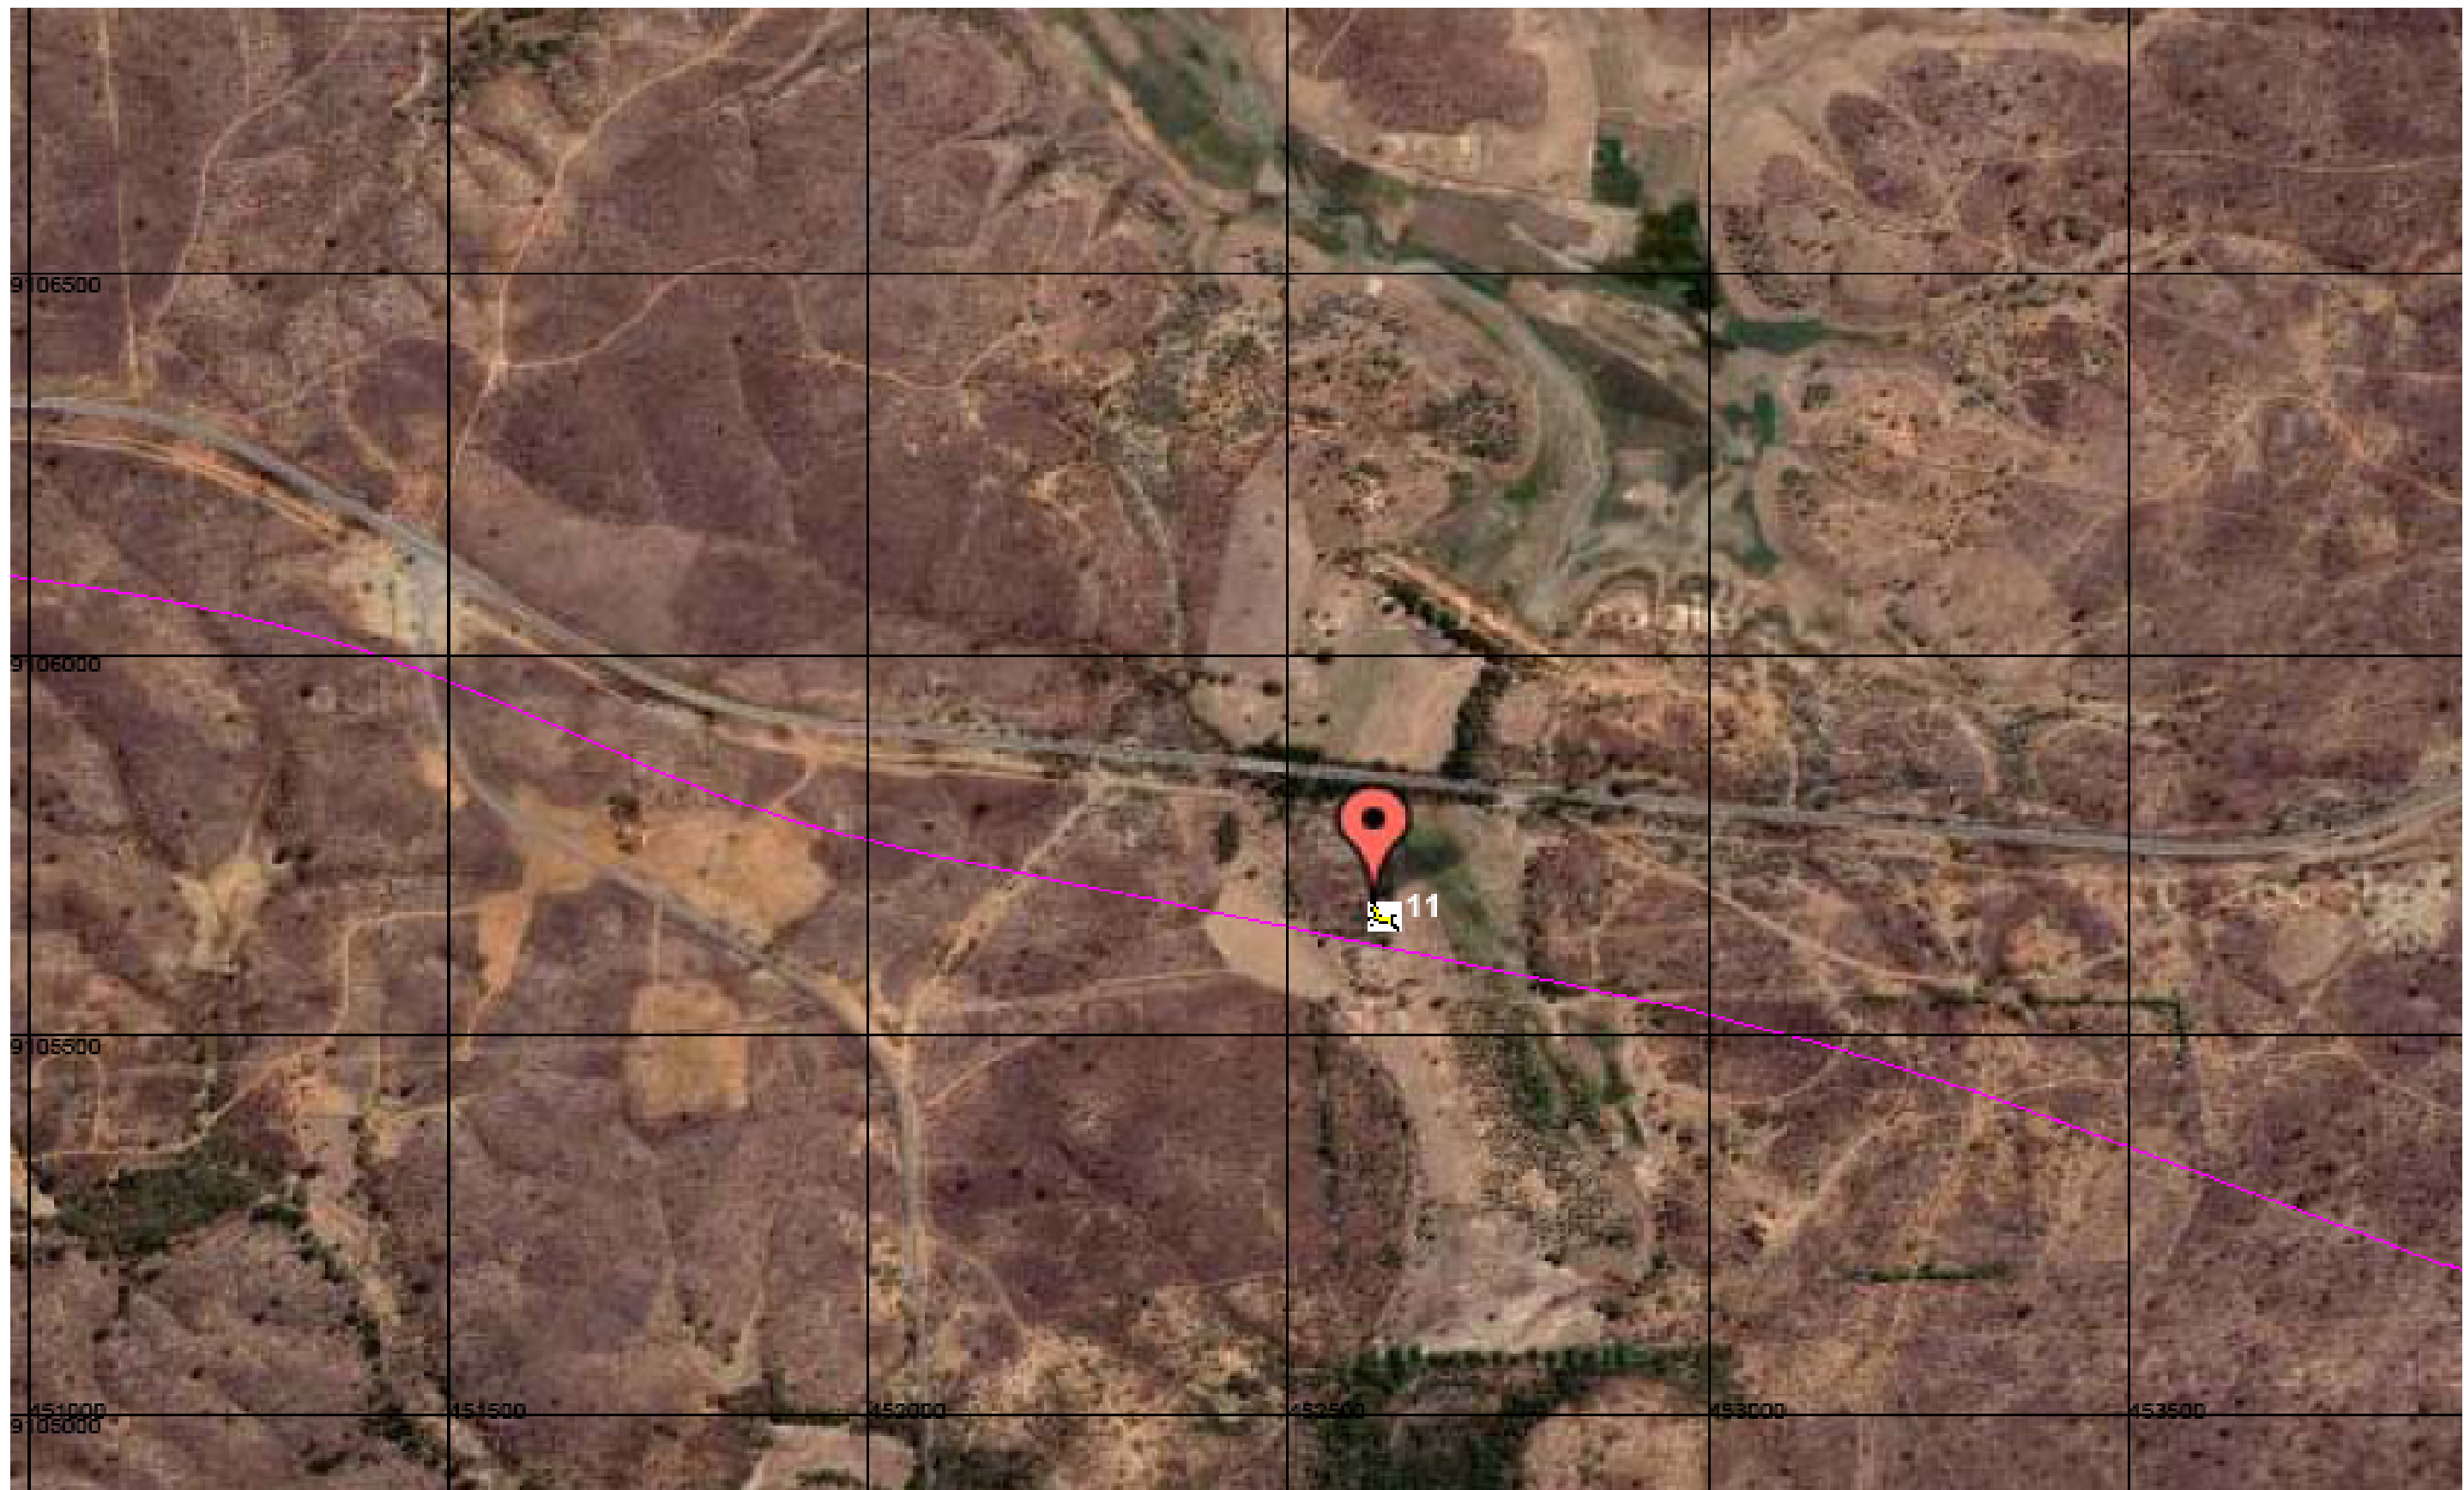

GERÊNCIA DE MEIO AMBIENTE - GEMAB

IMAGEM AÉREA DAS PASSAGENS DE FAUNA

LEGENDA