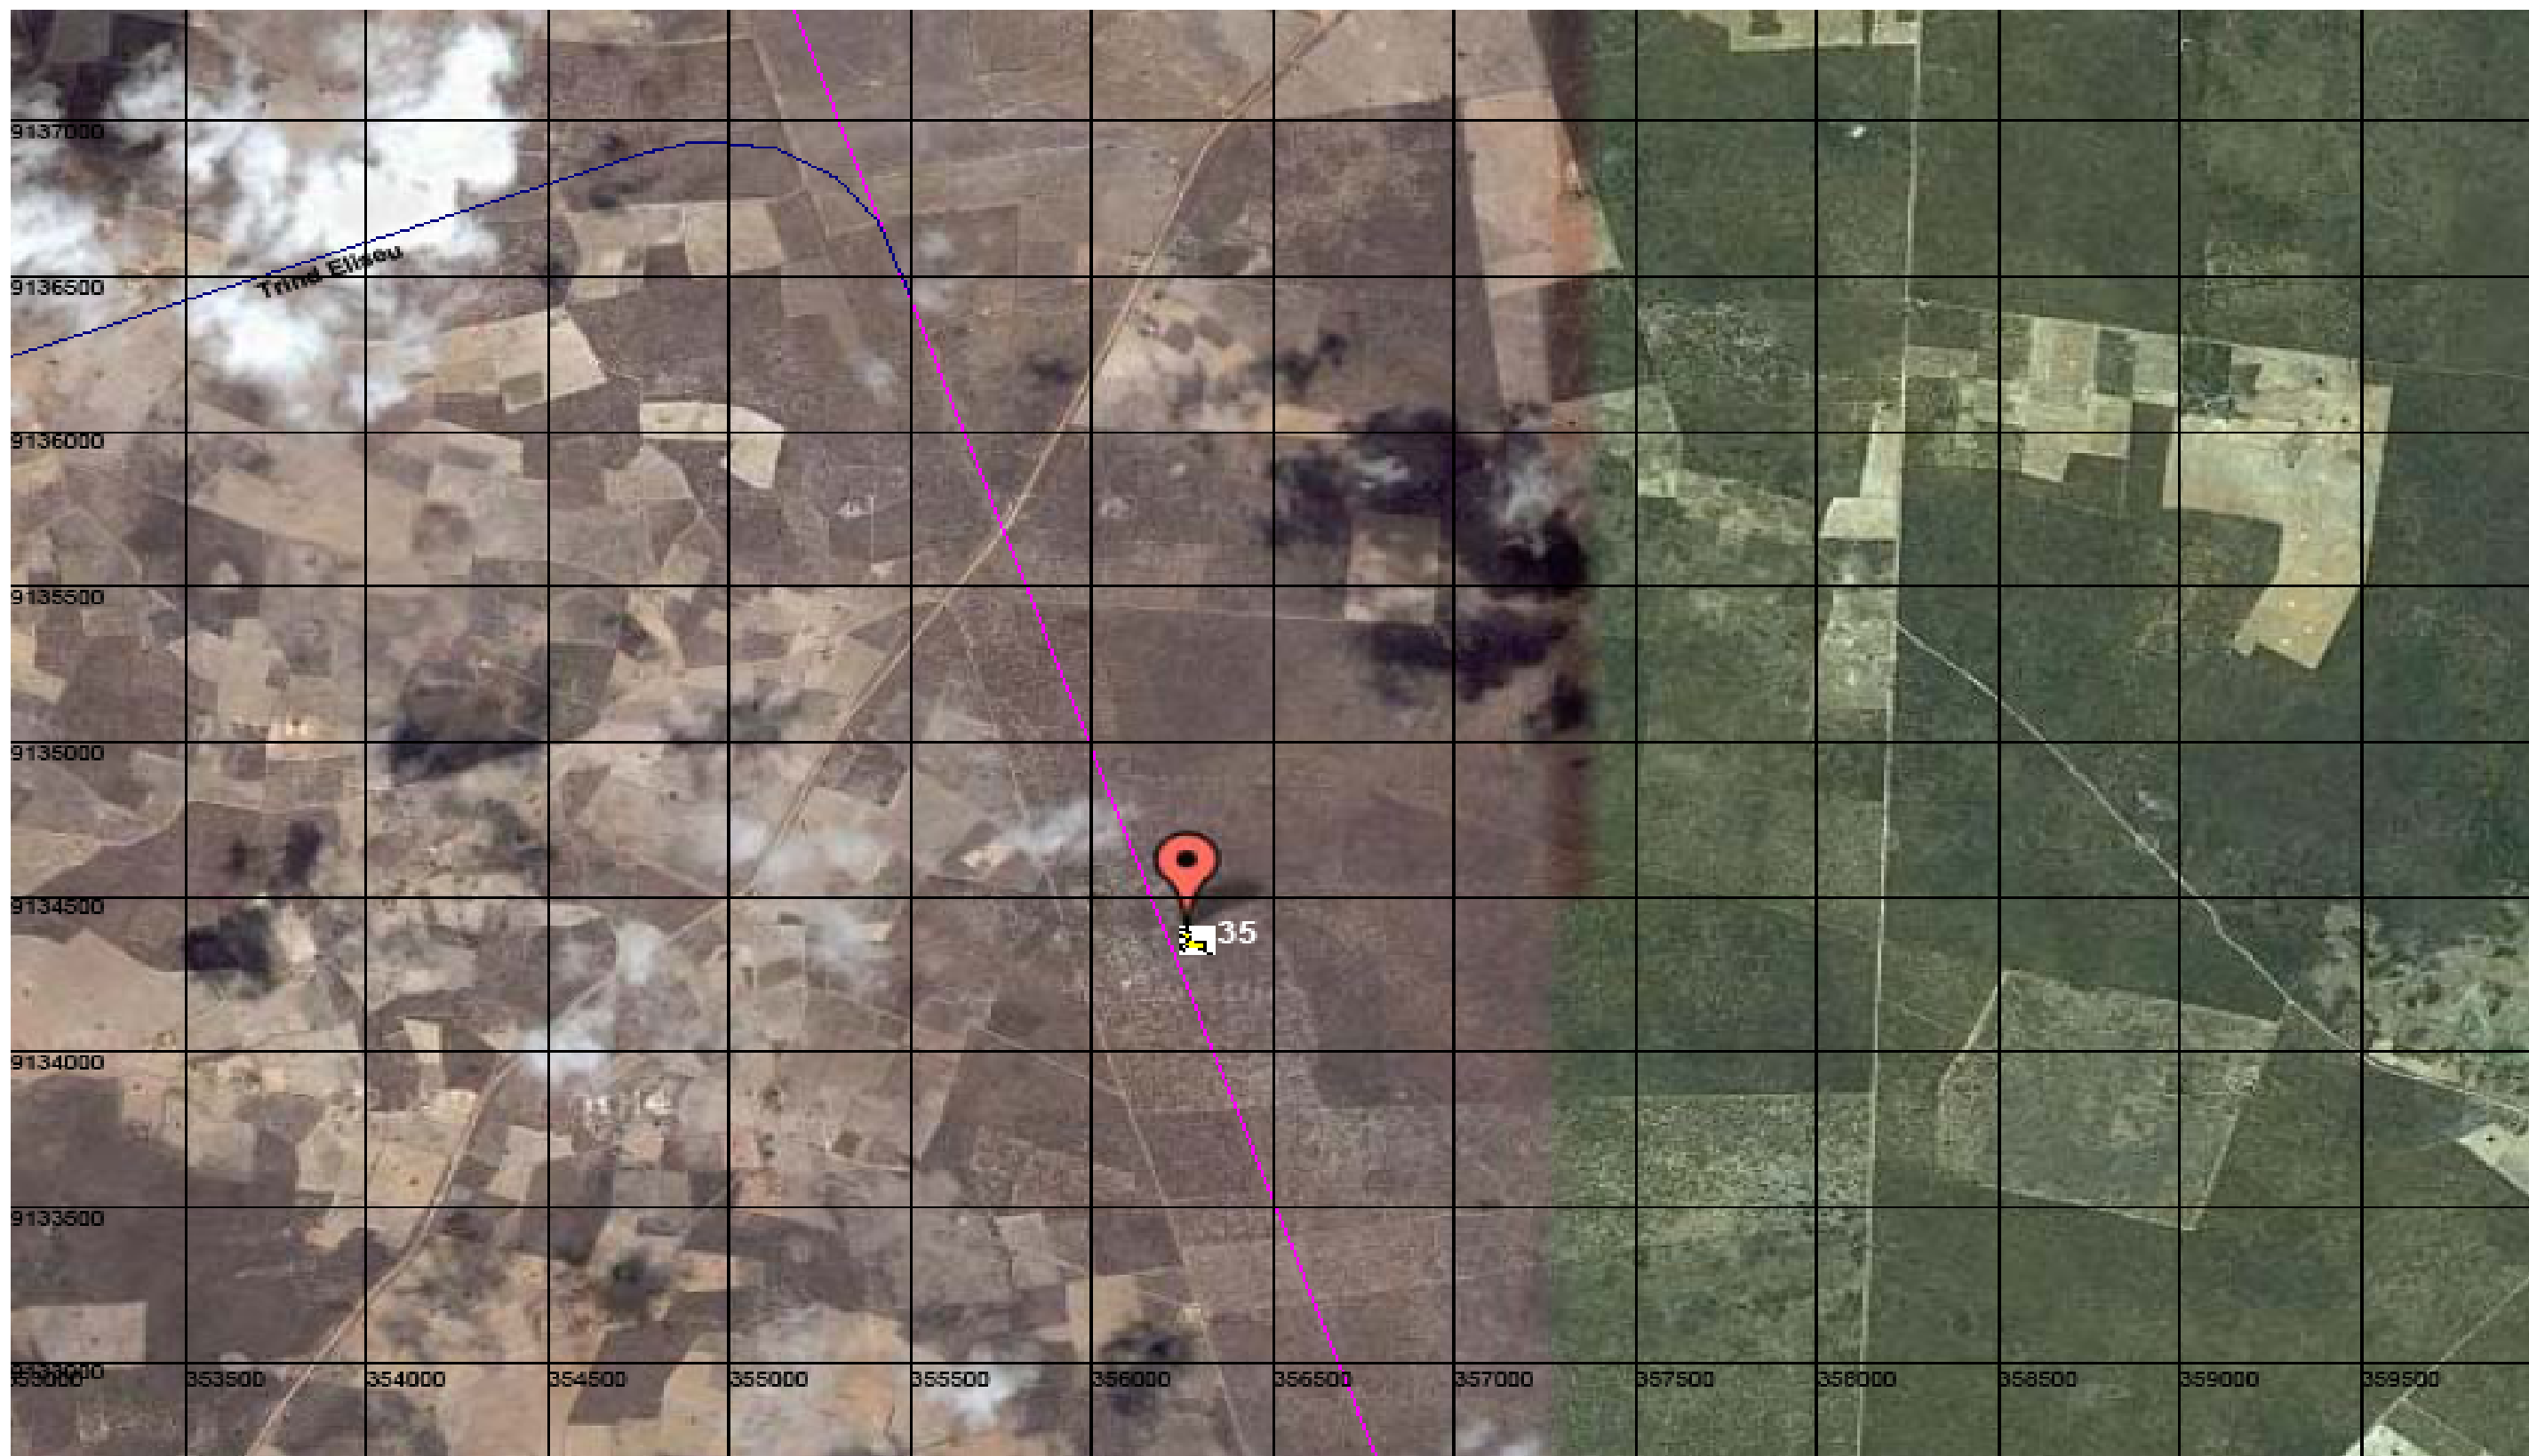

GERÊNCIA DE MEIO AMBIENTE - GEMAB	IMAGEM AÉREA DAS PASSAGENS DE FAUNA	LEGENDA
	<p><b>Trecho:</b> Salgueiro/PE a Trindade/PE .  <b>Localização:</b> Referente à passagem 32 detalhada na planilha em anexo.</p>	 Passagem de Fauna  Traçado: Salgueiro a Trindade

GERÊNCIA DE MEIO AMBIENTE - GEMAB

IMAGEM AÉREA DAS PASSAGENS DE FAUNA

LEGENDA

Trecho: Salgueiro/PE a Trindade/PE .  
 Localização: Referentes às passagens 33 e 34 detalhadas na planilha em anexo.

Passagem de Fauna

Traçado: Salgueiro a Trindade

GERÊNCIA DE MEIO AMBIENTE - GEMAB

IMAGEM AÉREA DAS PASSAGENS DE FAUNA

Trecho: Salgueiro/PE a Trindade/PE .  
Localização: Referente à passagem 35 detalhada na planilha em anexo.

LEGENDA

Passagem de Fauna

Traçado: Salgueiro a Trindade

Traçado: Eliseu Martins a Trindade