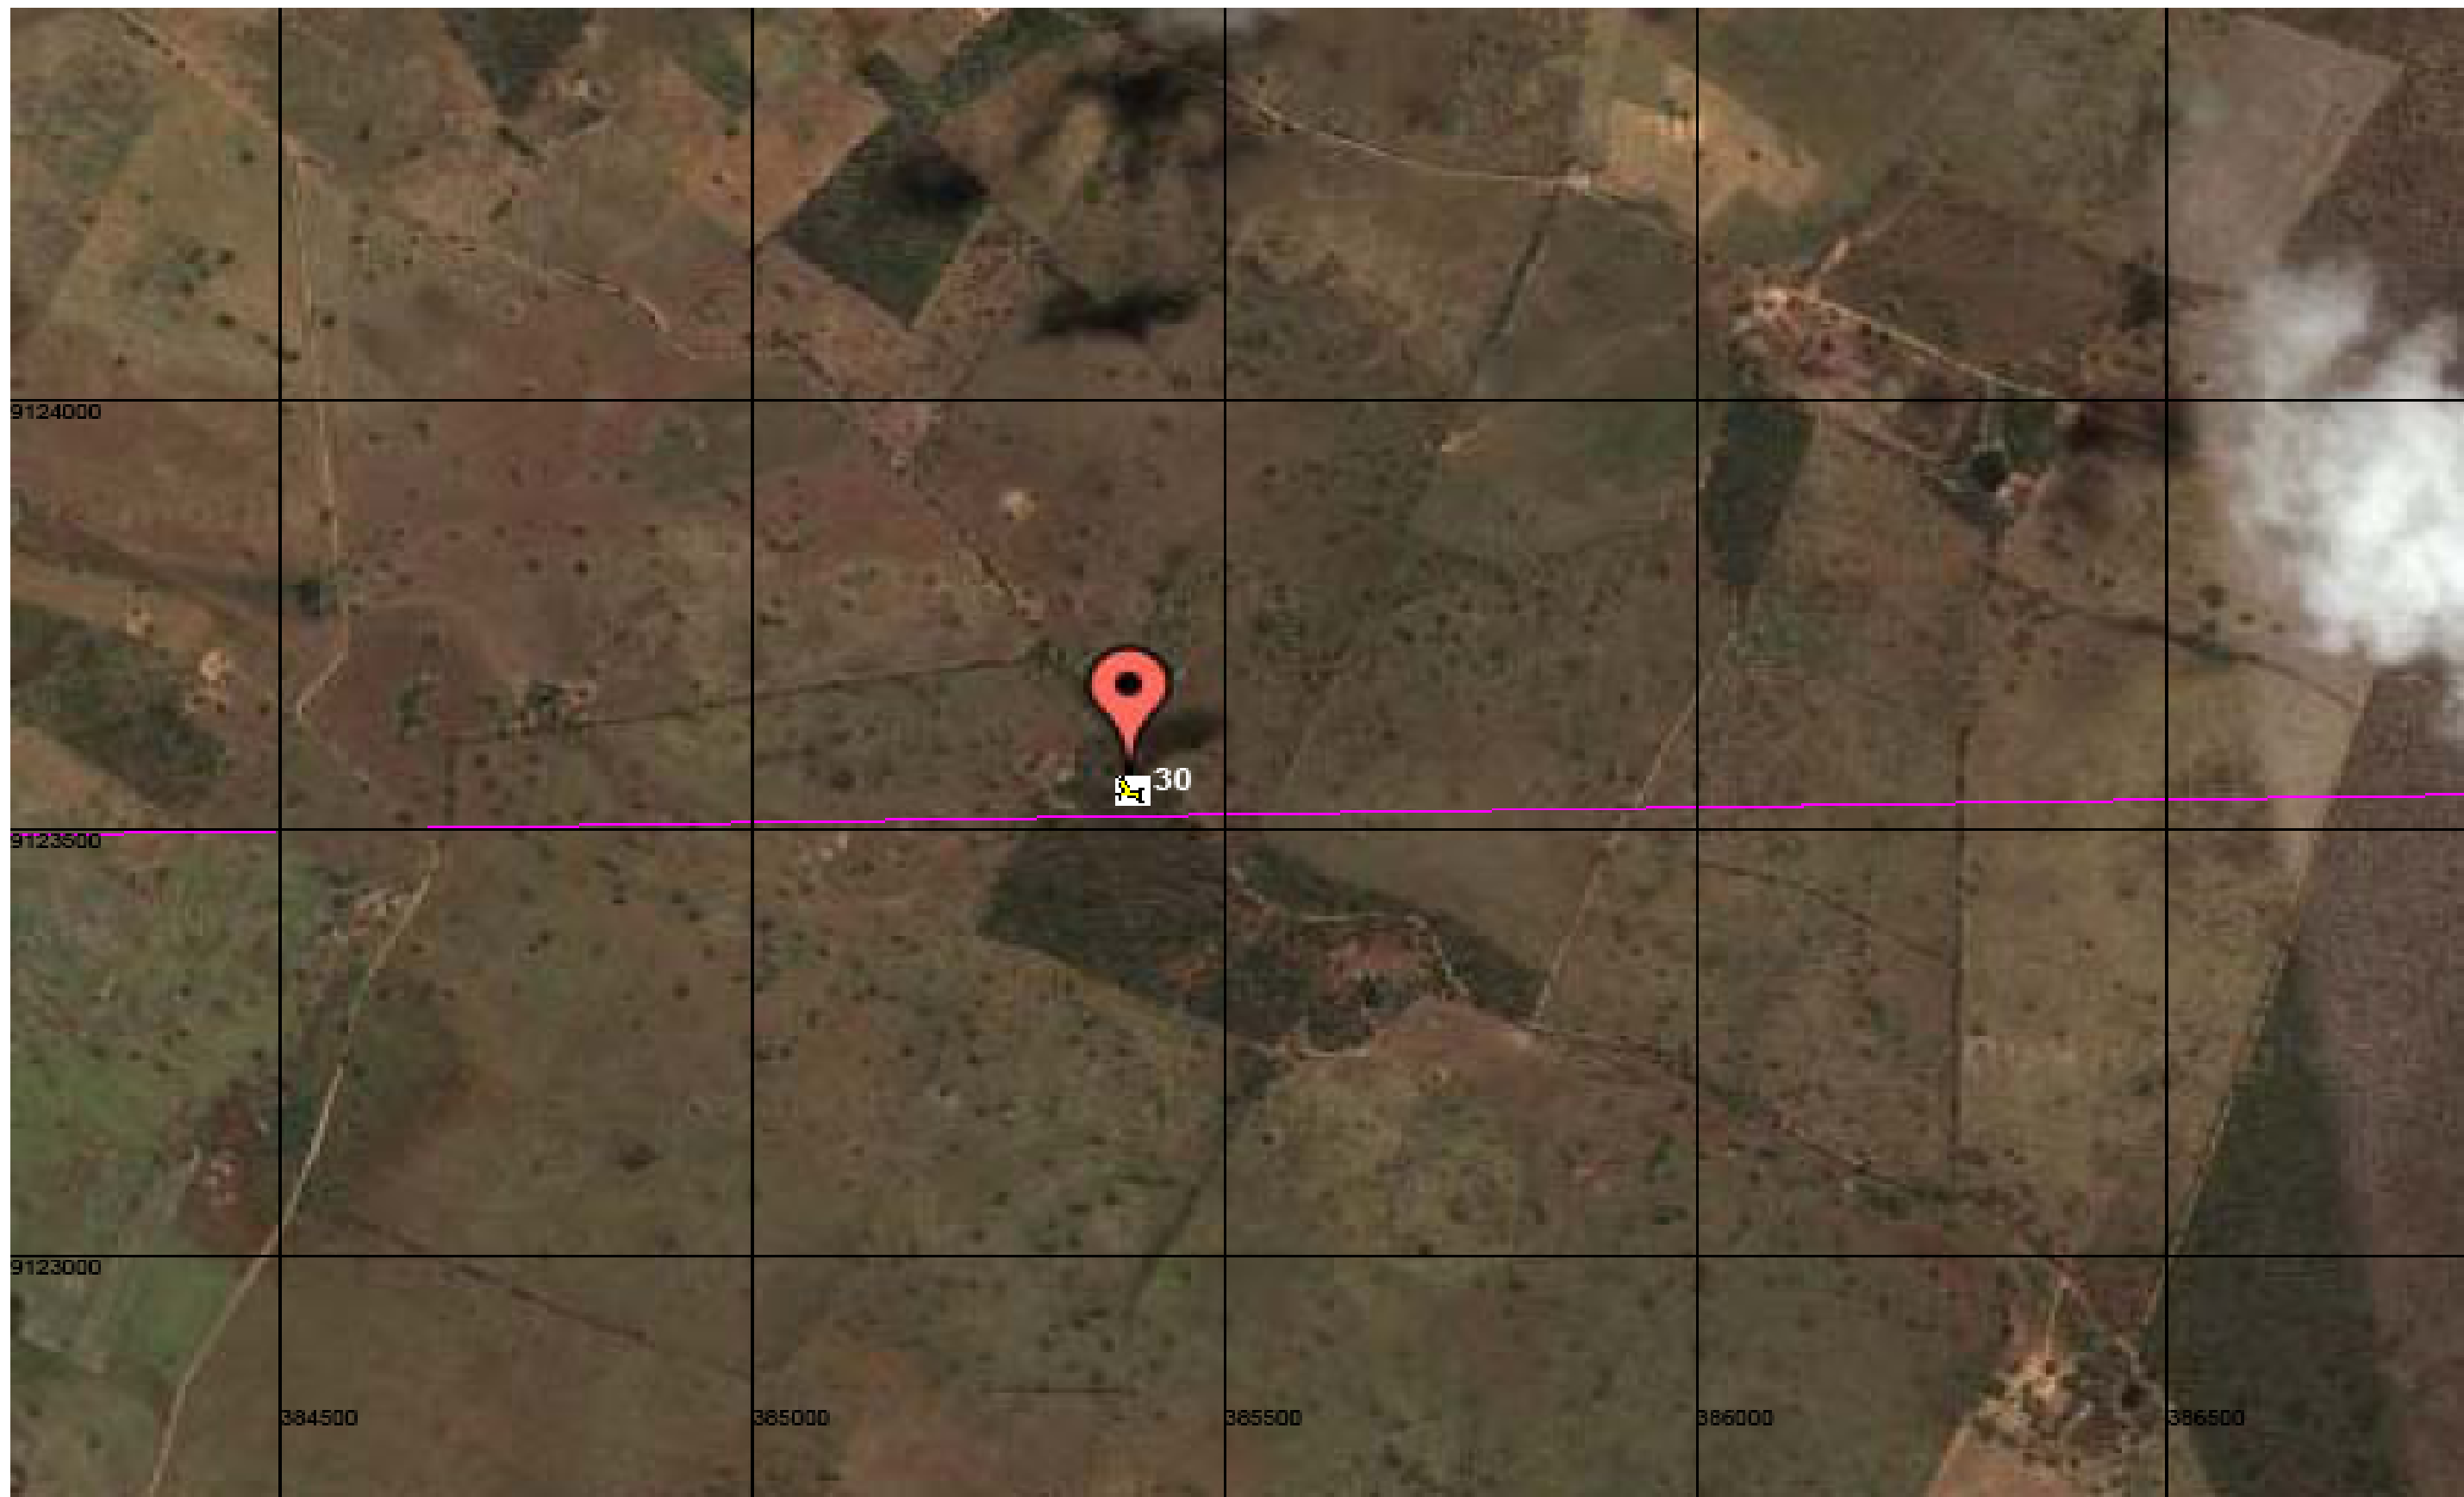

Passagem de Fauna

Traçado: Salgueiro a Trindade

GERÊNCIA DE MEIO AMBIENTE - GEMAB	IMAGEM AÉREA DAS PASSAGENS DE FAUNA	LEGENDA
	<p><b>Trecho:</b> Salgueiro/PE a Trindade/PE .  <b>Localização:</b> Referentes às passagens 23, 24 e 25 detalhadas na planilha em anexo.</p>	<p>  Passagem de Fauna   Traçado: Salgueiro a Trindade         </p>

GERÊNCIA DE MEIO AMBIENTE - GEMAB

**TRANSNORDESTINA**  
Logística S.A.

IMAGEM AÉREA DAS PASSAGENS DE FAUNA

Trecho: Salgueiro/PE a Trindade/PE .  
Localização: Referentes às passagens 26, 27 e 28 detalhadas na planilha em anexo.

LEGENDA

Passagem de Fauna

Traçado: Salgueiro a Trindade

GERÊNCIA DE MEIO AMBIENTE - GEMAB

IMAGEM AÉREA DAS PASSAGENS DE FAUNA

LEGENDA

**TRANSNORDESTINA**  
Logística S.A.

**Trecho:** Salgueiro/PE a Trindade/PE .  
**Localização:** Referente à passagem 29 detalhada na planilha em anexo.

Passagem de Fauna

Traçado: Salgueiro a Trindade

GERÊNCIA DE MEIO AMBIENTE - GEMAB	IMAGEM AÉREA DAS PASSAGENS DE FAUNA	LEGENDA
	<p><b>Trecho:</b> Salgueiro/PE a Trindade/PE .  <b>Localização:</b> Referente à passagem 30 detalhada na planilha em anexo.</p>	<p> Passagem de Fauna</p> <p> Traçado: Salgueiro a Trindade</p>