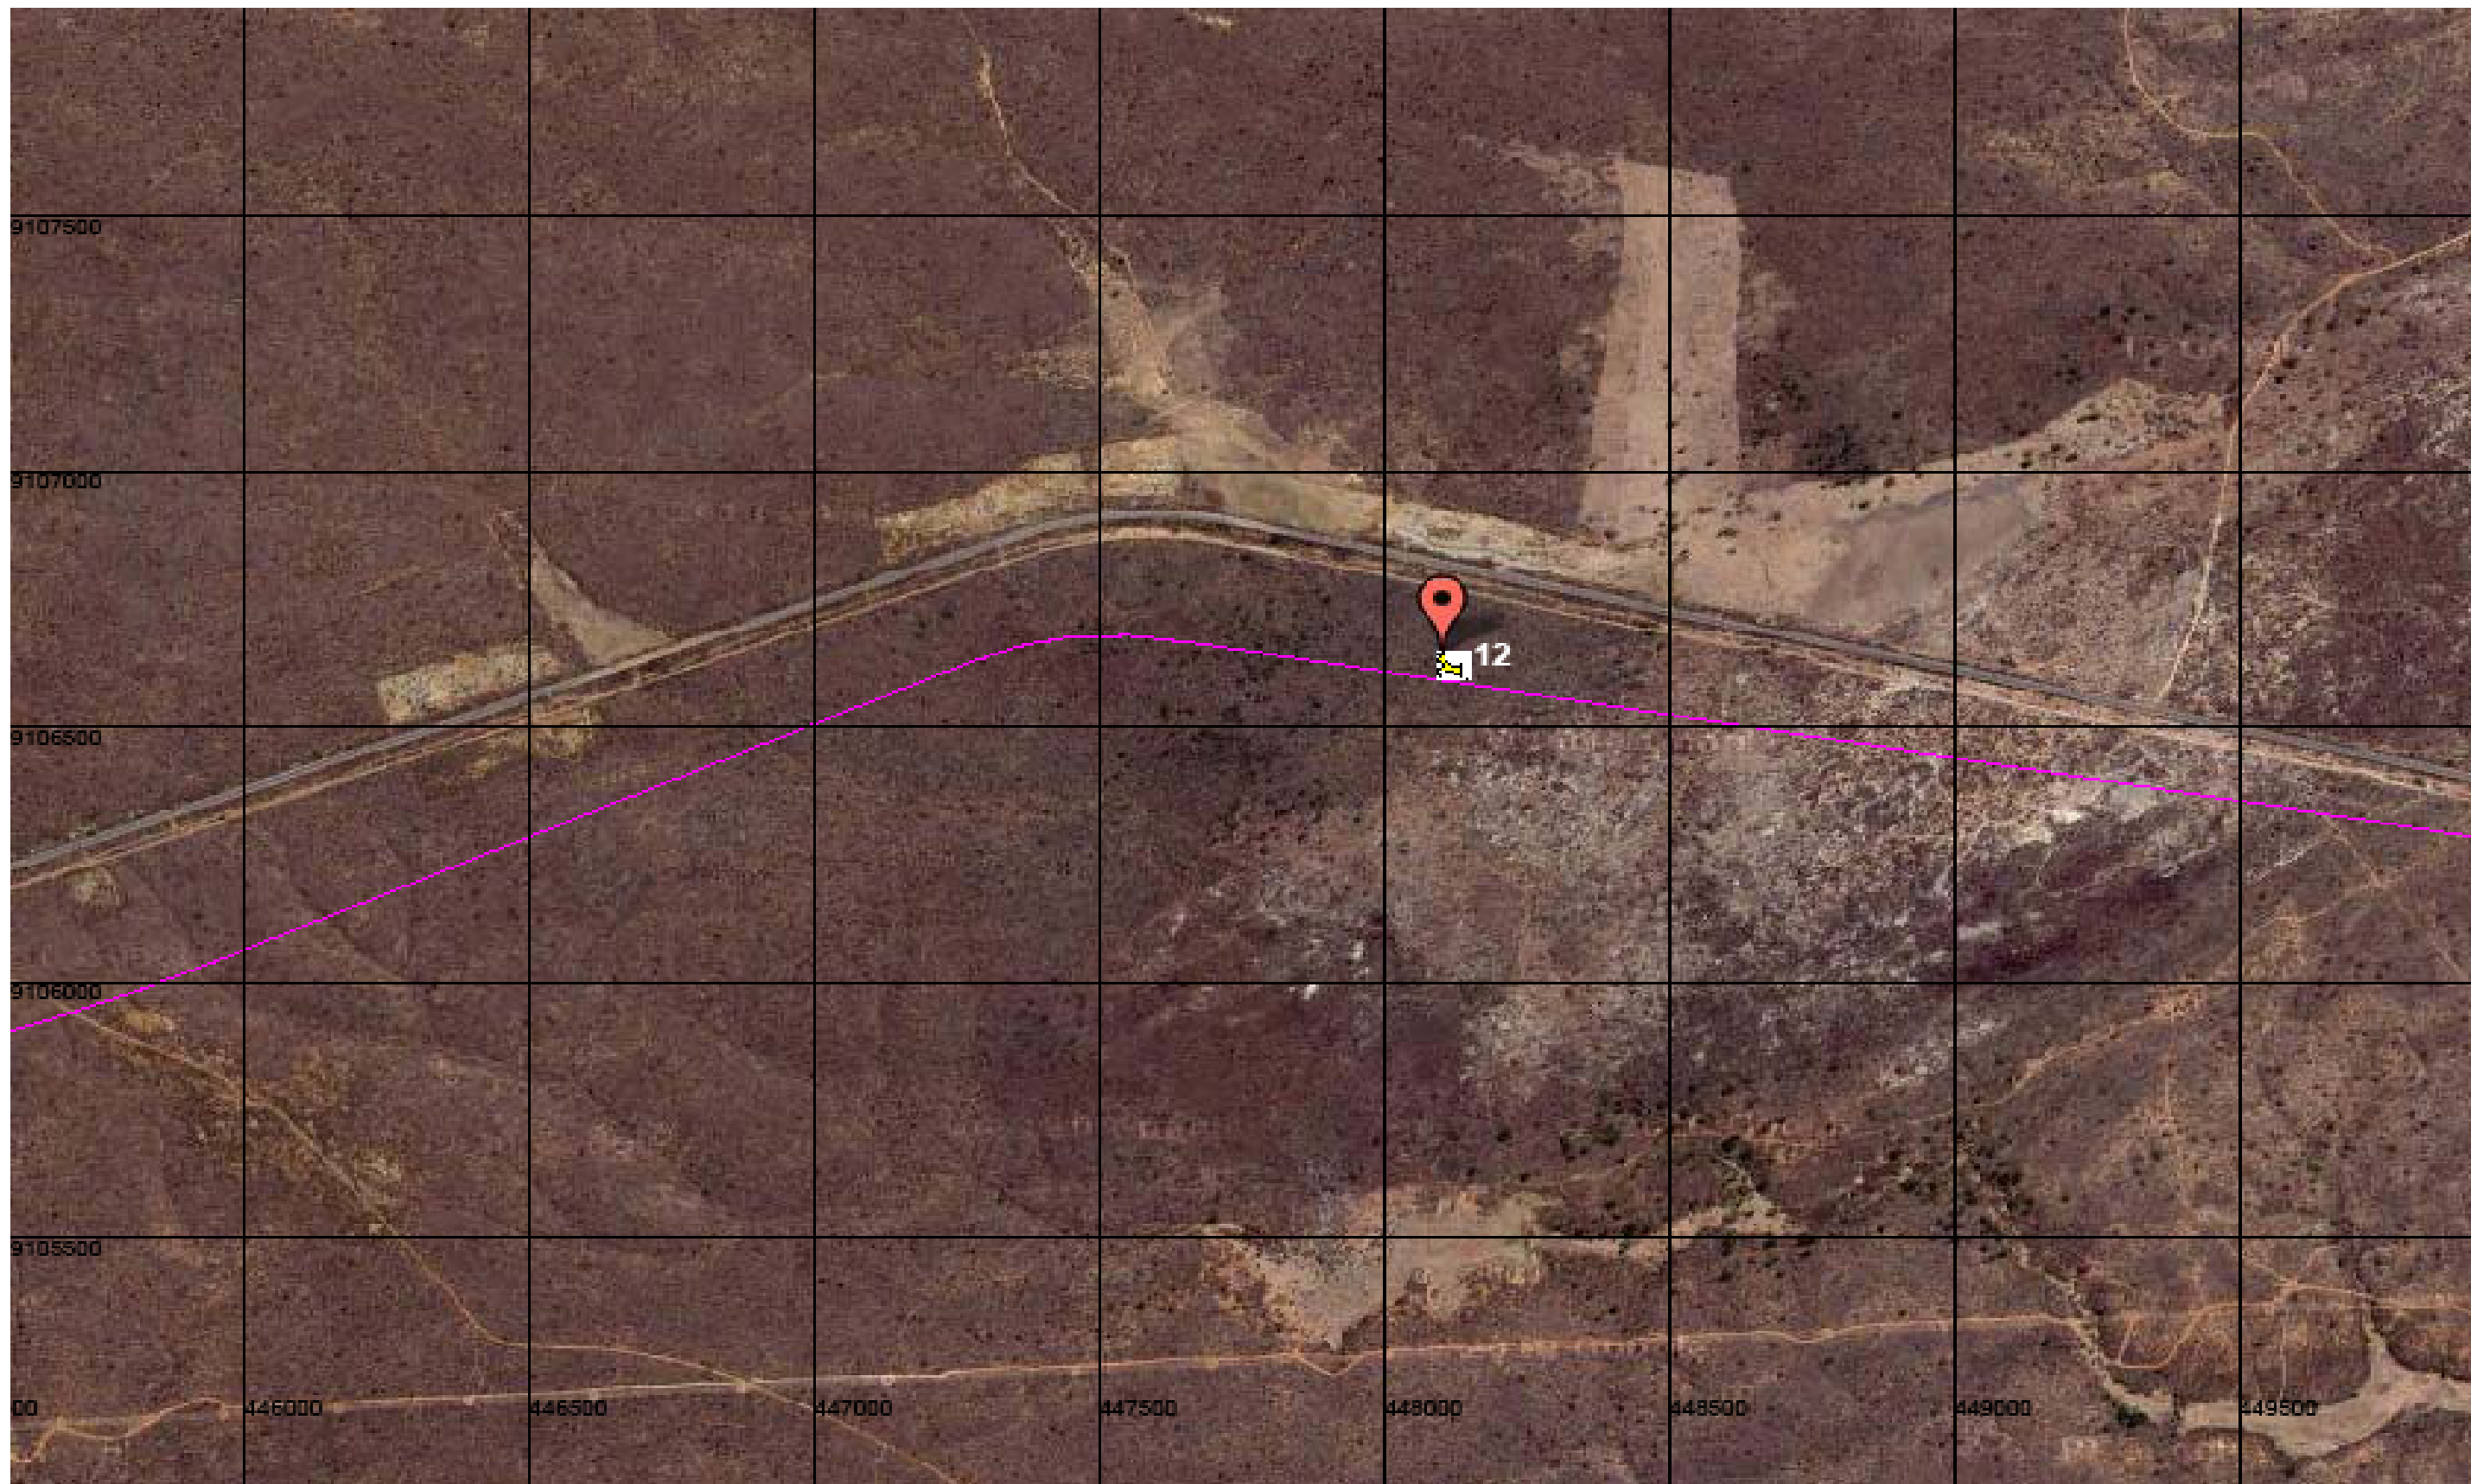

GERÊNCIA DE MEIO AMBIENTE - GEMAB	IMAGEM AÉREA DAS PASSAGENS DE FAUNA	LEGENDA
	<p><b>Trecho:</b> Salgueiro/PE a Trindade/PE .  <b>Localização:</b> Referente à passagem 10 detalhada na planilha em anexo.</p>	<p> Passagem de Fauna</p> <p> Traçado: Salgueiro a Trindade</p>

GERÊNCIA DE MEIO AMBIENTE - GEMAB

IMAGEM AÉREA DAS PASSAGENS DE FAUNA

LEGENDA

**Trecho:** Salgueiro/PE a Trindade/PE .  
**Localização:** Referente à passagem 11 detalhada na planilha em anexo.

Passagem de Fauna

Traçado: Salgueiro a Trindade

GERÊNCIA DE MEIO AMBIENTE - GEMAB

IMAGEM AÉREA DAS PASSAGENS DE FAUNA

LEGENDA

Trecho: Salgueiro/PE a Trindade/PE .  
 Localização: Referente à passagem 12 detalhada na planilha em anexo

Passagem de Fauna

Traçado: Salgueiro a Trindade

GERÊNCIA DE MEIO AMBIENTE - GEMAB	IMAGEM AÉREA DAS PASSAGENS DE FAUNA	LEGENDA
	<p><b>Trecho:</b> Salgueiro/PE a Trindade/PE .  <b>Localização:</b> Referente à passagem 13 detalhada na planilha em anexo</p>	<p> Passagem de Fauna</p> <p> Traçado: Salgueiro a Trindade</p>