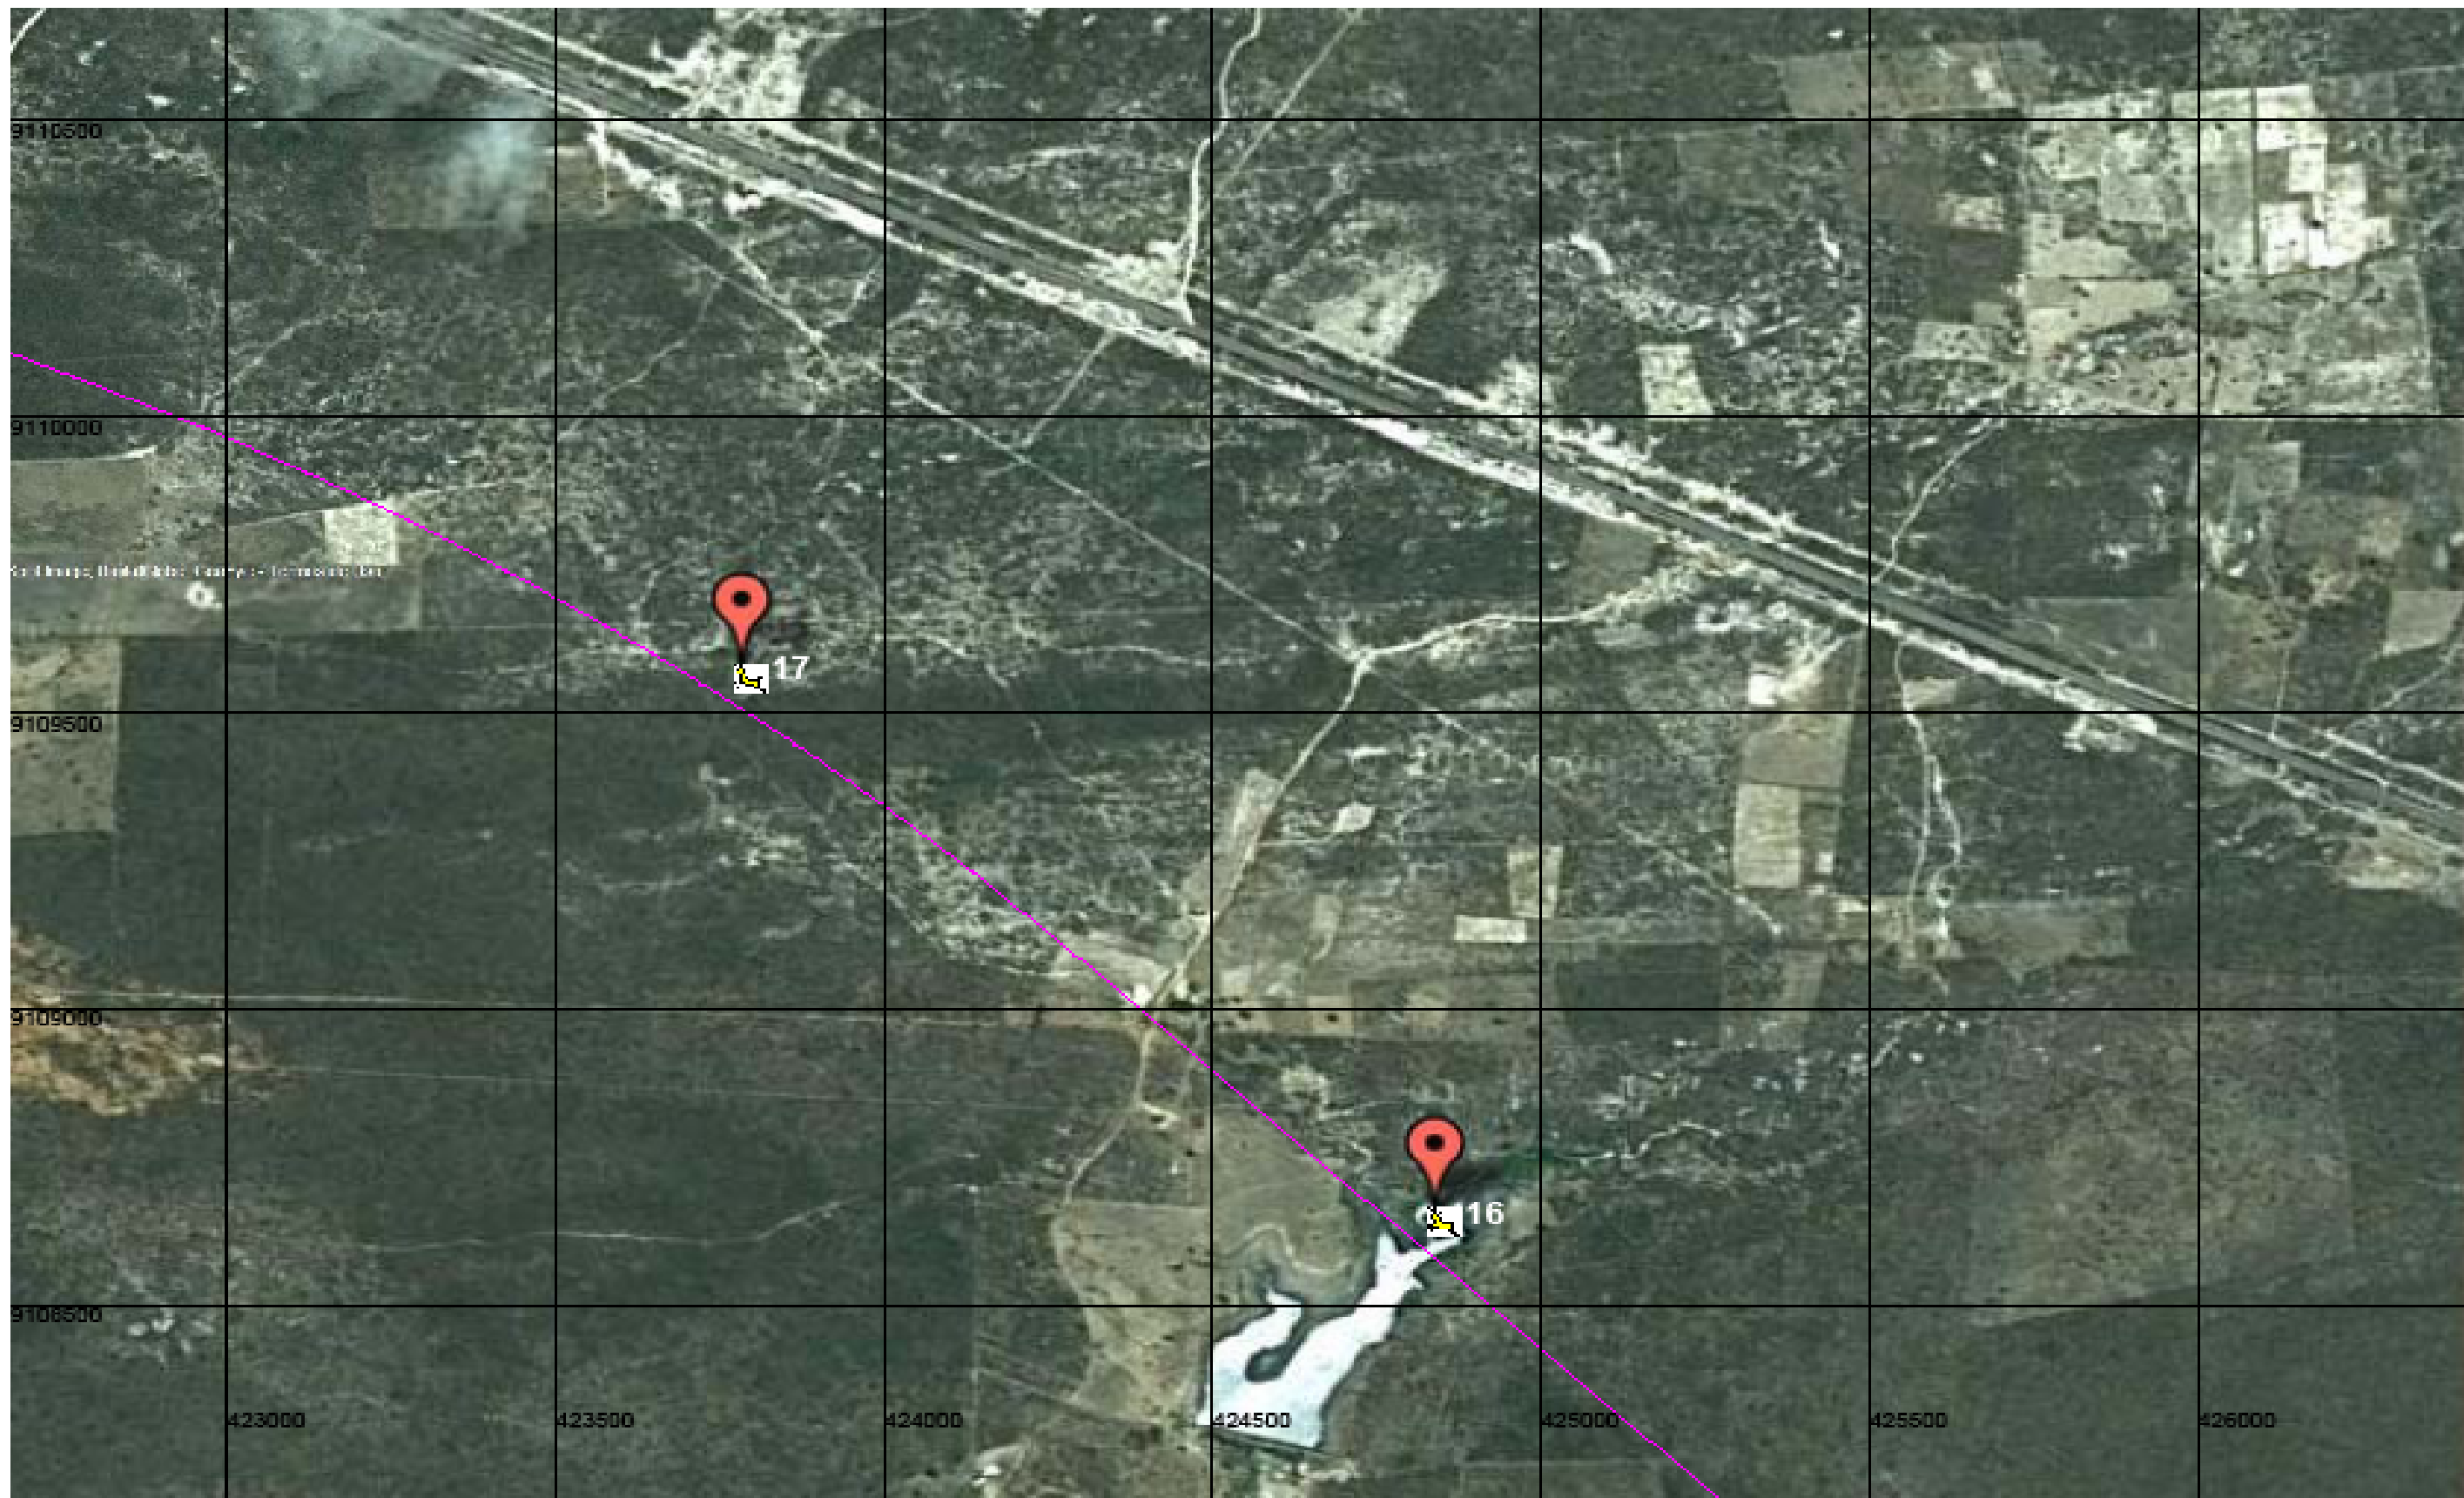

Passagem de Fauna

Traçado: Salgueiro a Trindade

GERÊNCIA DE MEIO AMBIENTE - GEMAB	IMAGEM AÉREA DAS PASSAGENS DE FAUNA	LEGENDA
	<p><b>Trecho:</b> Salgueiro/PE a Trindade/PE .  <b>Localização:</b> Referente à passagem 13 detalhada na planilha em anexo</p>	<p> Passagem de Fauna</p> <p> Traçado: Salgueiro a Trindade</p>

GERÊNCIA DE MEIO AMBIENTE - GEMAB

IMAGEM AÉREA DAS PASSAGENS DE FAUNA

LEGENDA

**TRANSNORDESTINA**  
Logística S.A.

Trecho: Salgueiro/PE a Trindade/PE .  
Localização: Referentes às passagens 14 e 15 detalhadas na planilha em anexo.

Passagem de Fauna

Traçado: Salgueiro a Trindade

GERÊNCIA DE MEIO AMBIENTE - GEMAB

IMAGEM AÉREA DAS PASSAGENS DE FAUNA

LEGENDA

Trecho: Salgueiro/PE a Trindade/PE .  
 Localização: Referentes às passagens 16 e 17 detalhadas na planilha em anexo

Passagem de Fauna

Traçado: Salgueiro a Trindade

GERÊNCIA DE MEIO AMBIENTE - GEMAB	IMAGEM AÉREA DAS PASSAGENS DE FAUNA	LEGENDA
	<p><b>Trecho:</b> Salgueiro/PE a Trindade/PE .  <b>Localização:</b> Referente à passagem 18 detalhada na planilha em anexo</p>	<p> Passagem de Fauna</p> <p> Traçado: Salgueiro a Trindade</p>