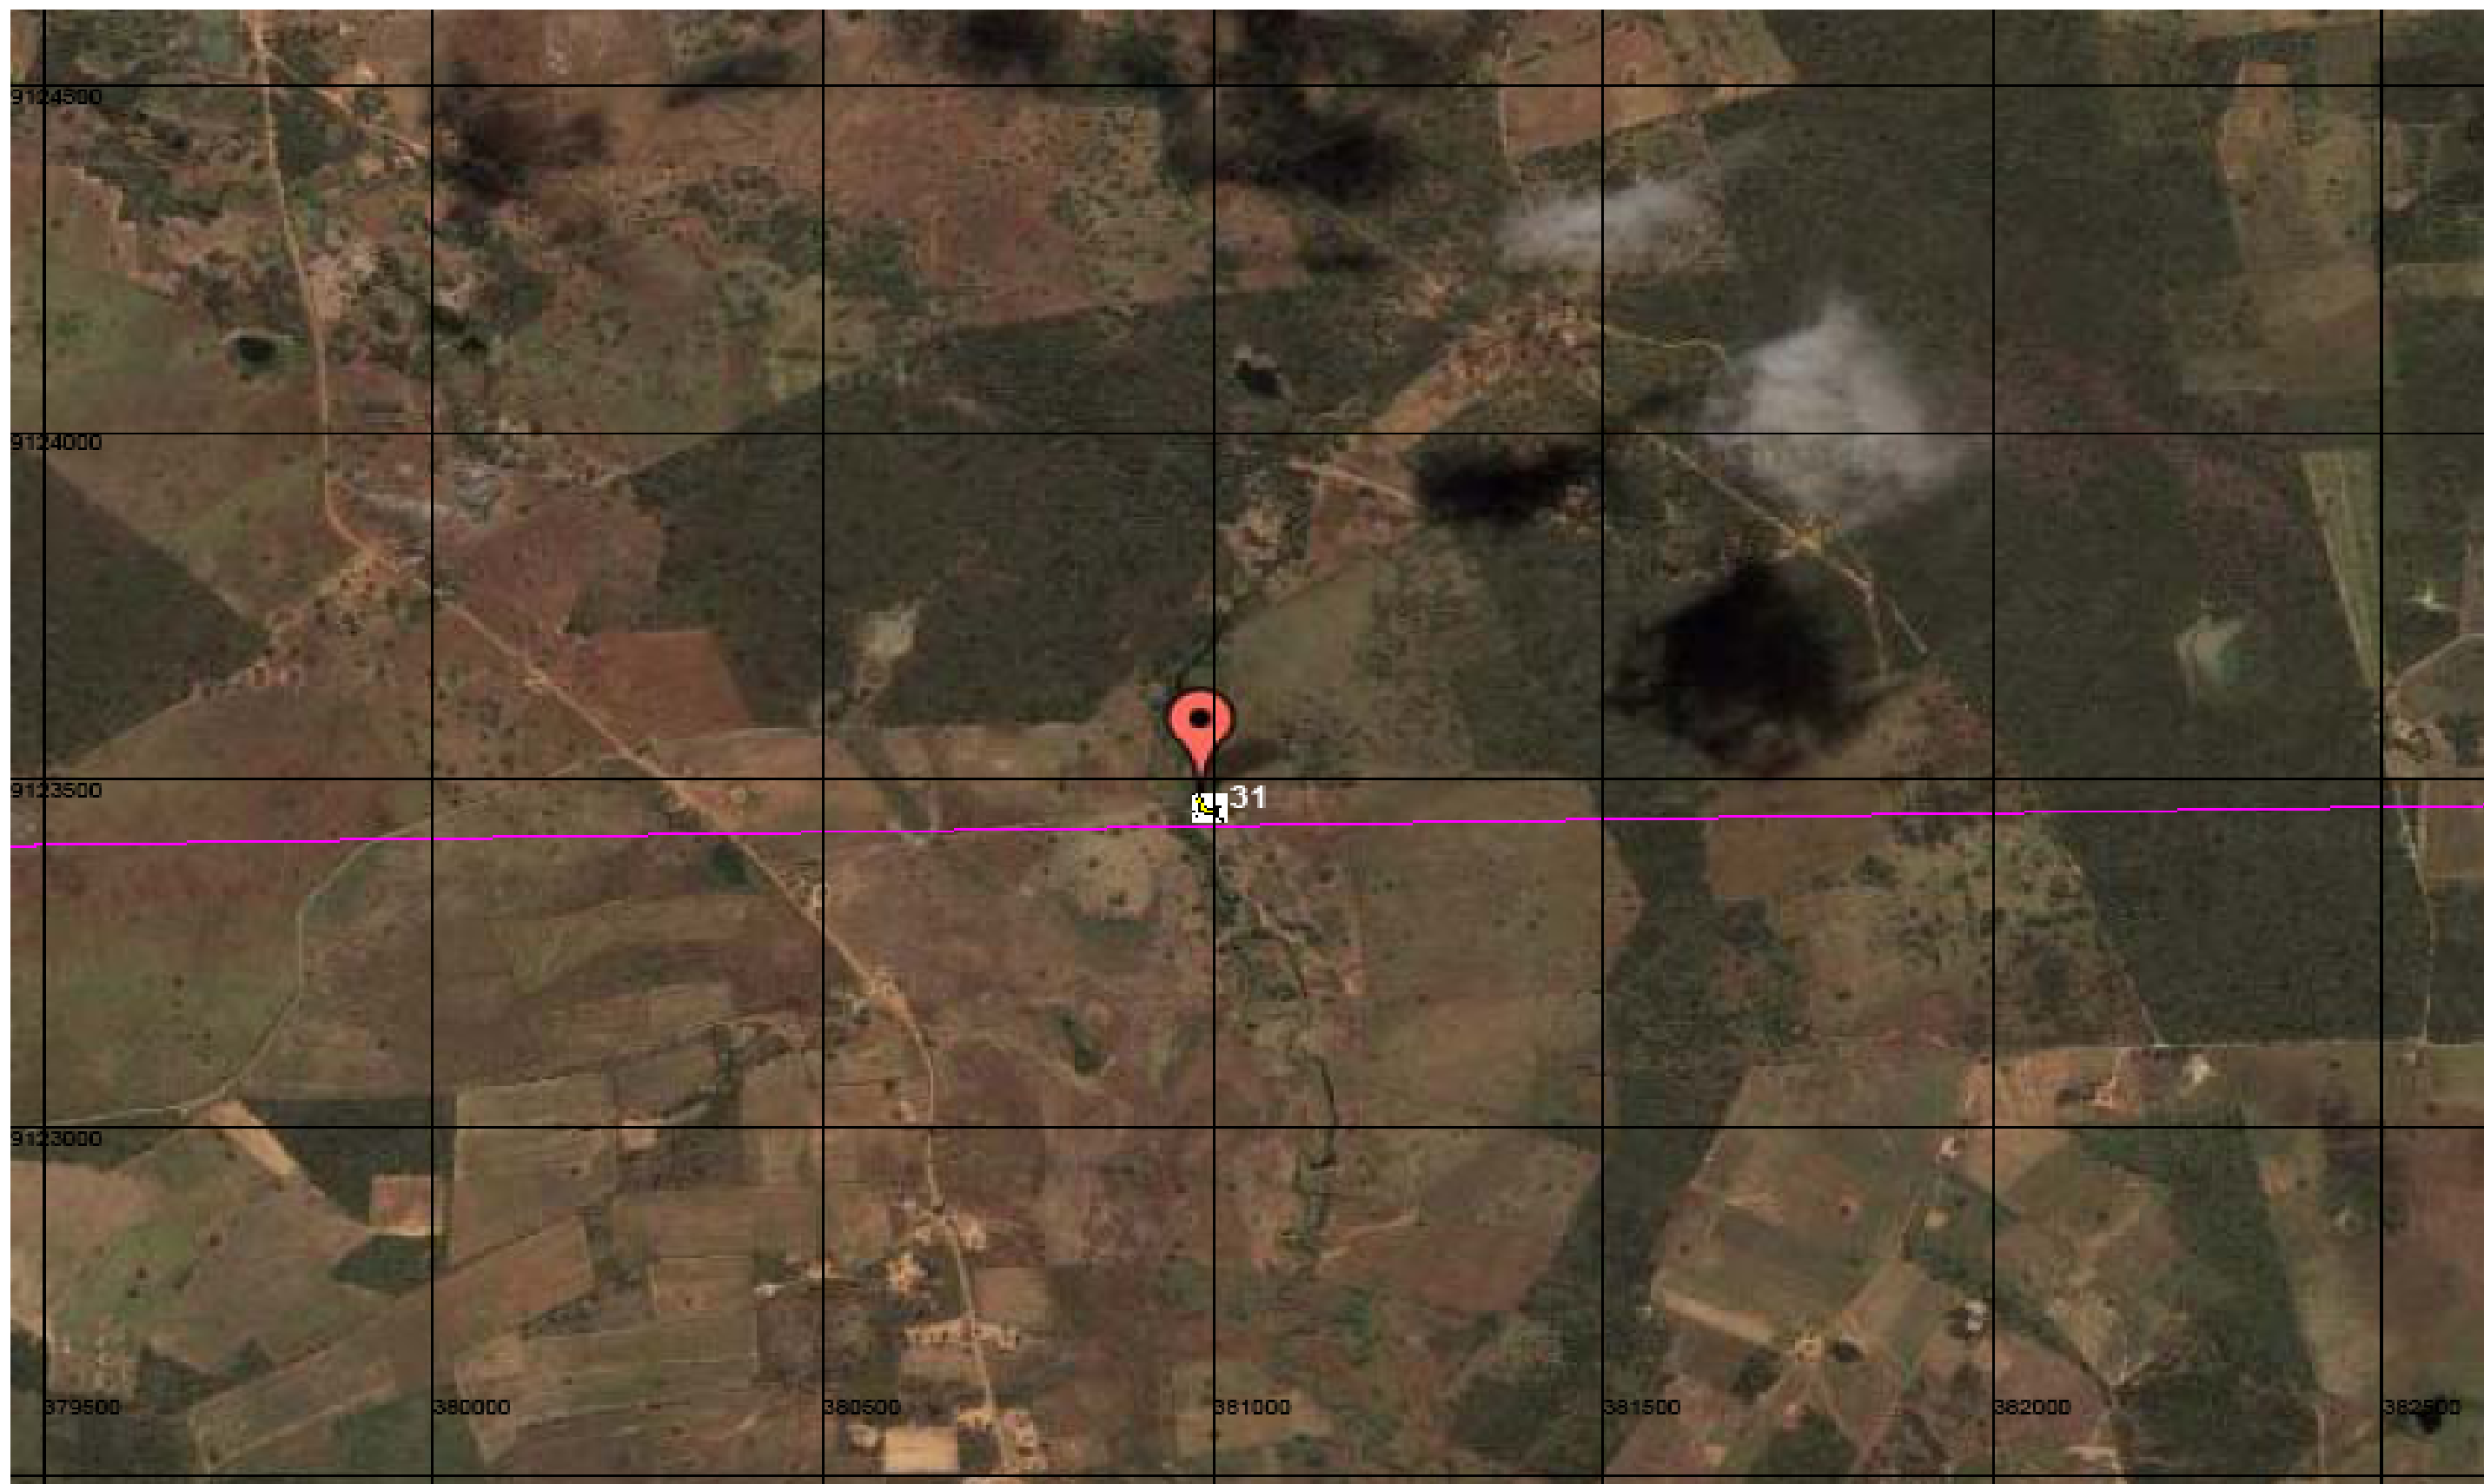

Passagem de Fauna

Traçado: Salgueiro a Trindade

GERÊNCIA DE MEIO AMBIENTE - GEMAB	IMAGEM AÉREA DAS PASSAGENS DE FAUNA	LEGENDA
	<p><b>Trecho:</b> Salgueiro/PE a Trindade/PE .  <b>Localização:</b> Referentes às passagens 23, 24 e 25 detalhadas na planilha em anexo.</p>	<p>  Passagem de Fauna   Traçado: Salgueiro a Trindade         </p>

GERÊNCIA DE MEIO AMBIENTE - GEMAB

**TRANSNORDESTINA**  
Logística S.A.

IMAGEM AÉREA DAS PASSAGENS DE FAUNA

Trecho: Salgueiro/PE a Trindade/PE .  
Localização: Referentes às passagens 26, 27 e 28 detalhadas na planilha em anexo.

LEGENDA

Passagem de Fauna

Traçado: Salgueiro a Trindade

GERÊNCIA DE MEIO AMBIENTE - GEMAB

IMAGEM AÉREA DAS PASSAGENS DE FAUNA

LEGENDA

**TRANSNORDESTINA**  
Logística S.A.

**Trecho:** Salgueiro/PE a Trindade/PE .  
**Localização:** Referente à passagem 29 detalhada na planilha em anexo.

Passagem de Fauna

Traçado: Salgueiro a Trindade

GERÊNCIA DE MEIO AMBIENTE - GEMAB	IMAGEM AÉREA DAS PASSAGENS DE FAUNA	LEGENDA
	<p><b>Trecho:</b> Salgueiro/PE a Trindade/PE .  <b>Localização:</b> Referente à passagem 30 detalhada na planilha em anexo.</p>	<p> Passagem de Fauna</p> <p> Traçado: Salgueiro a Trindade</p>