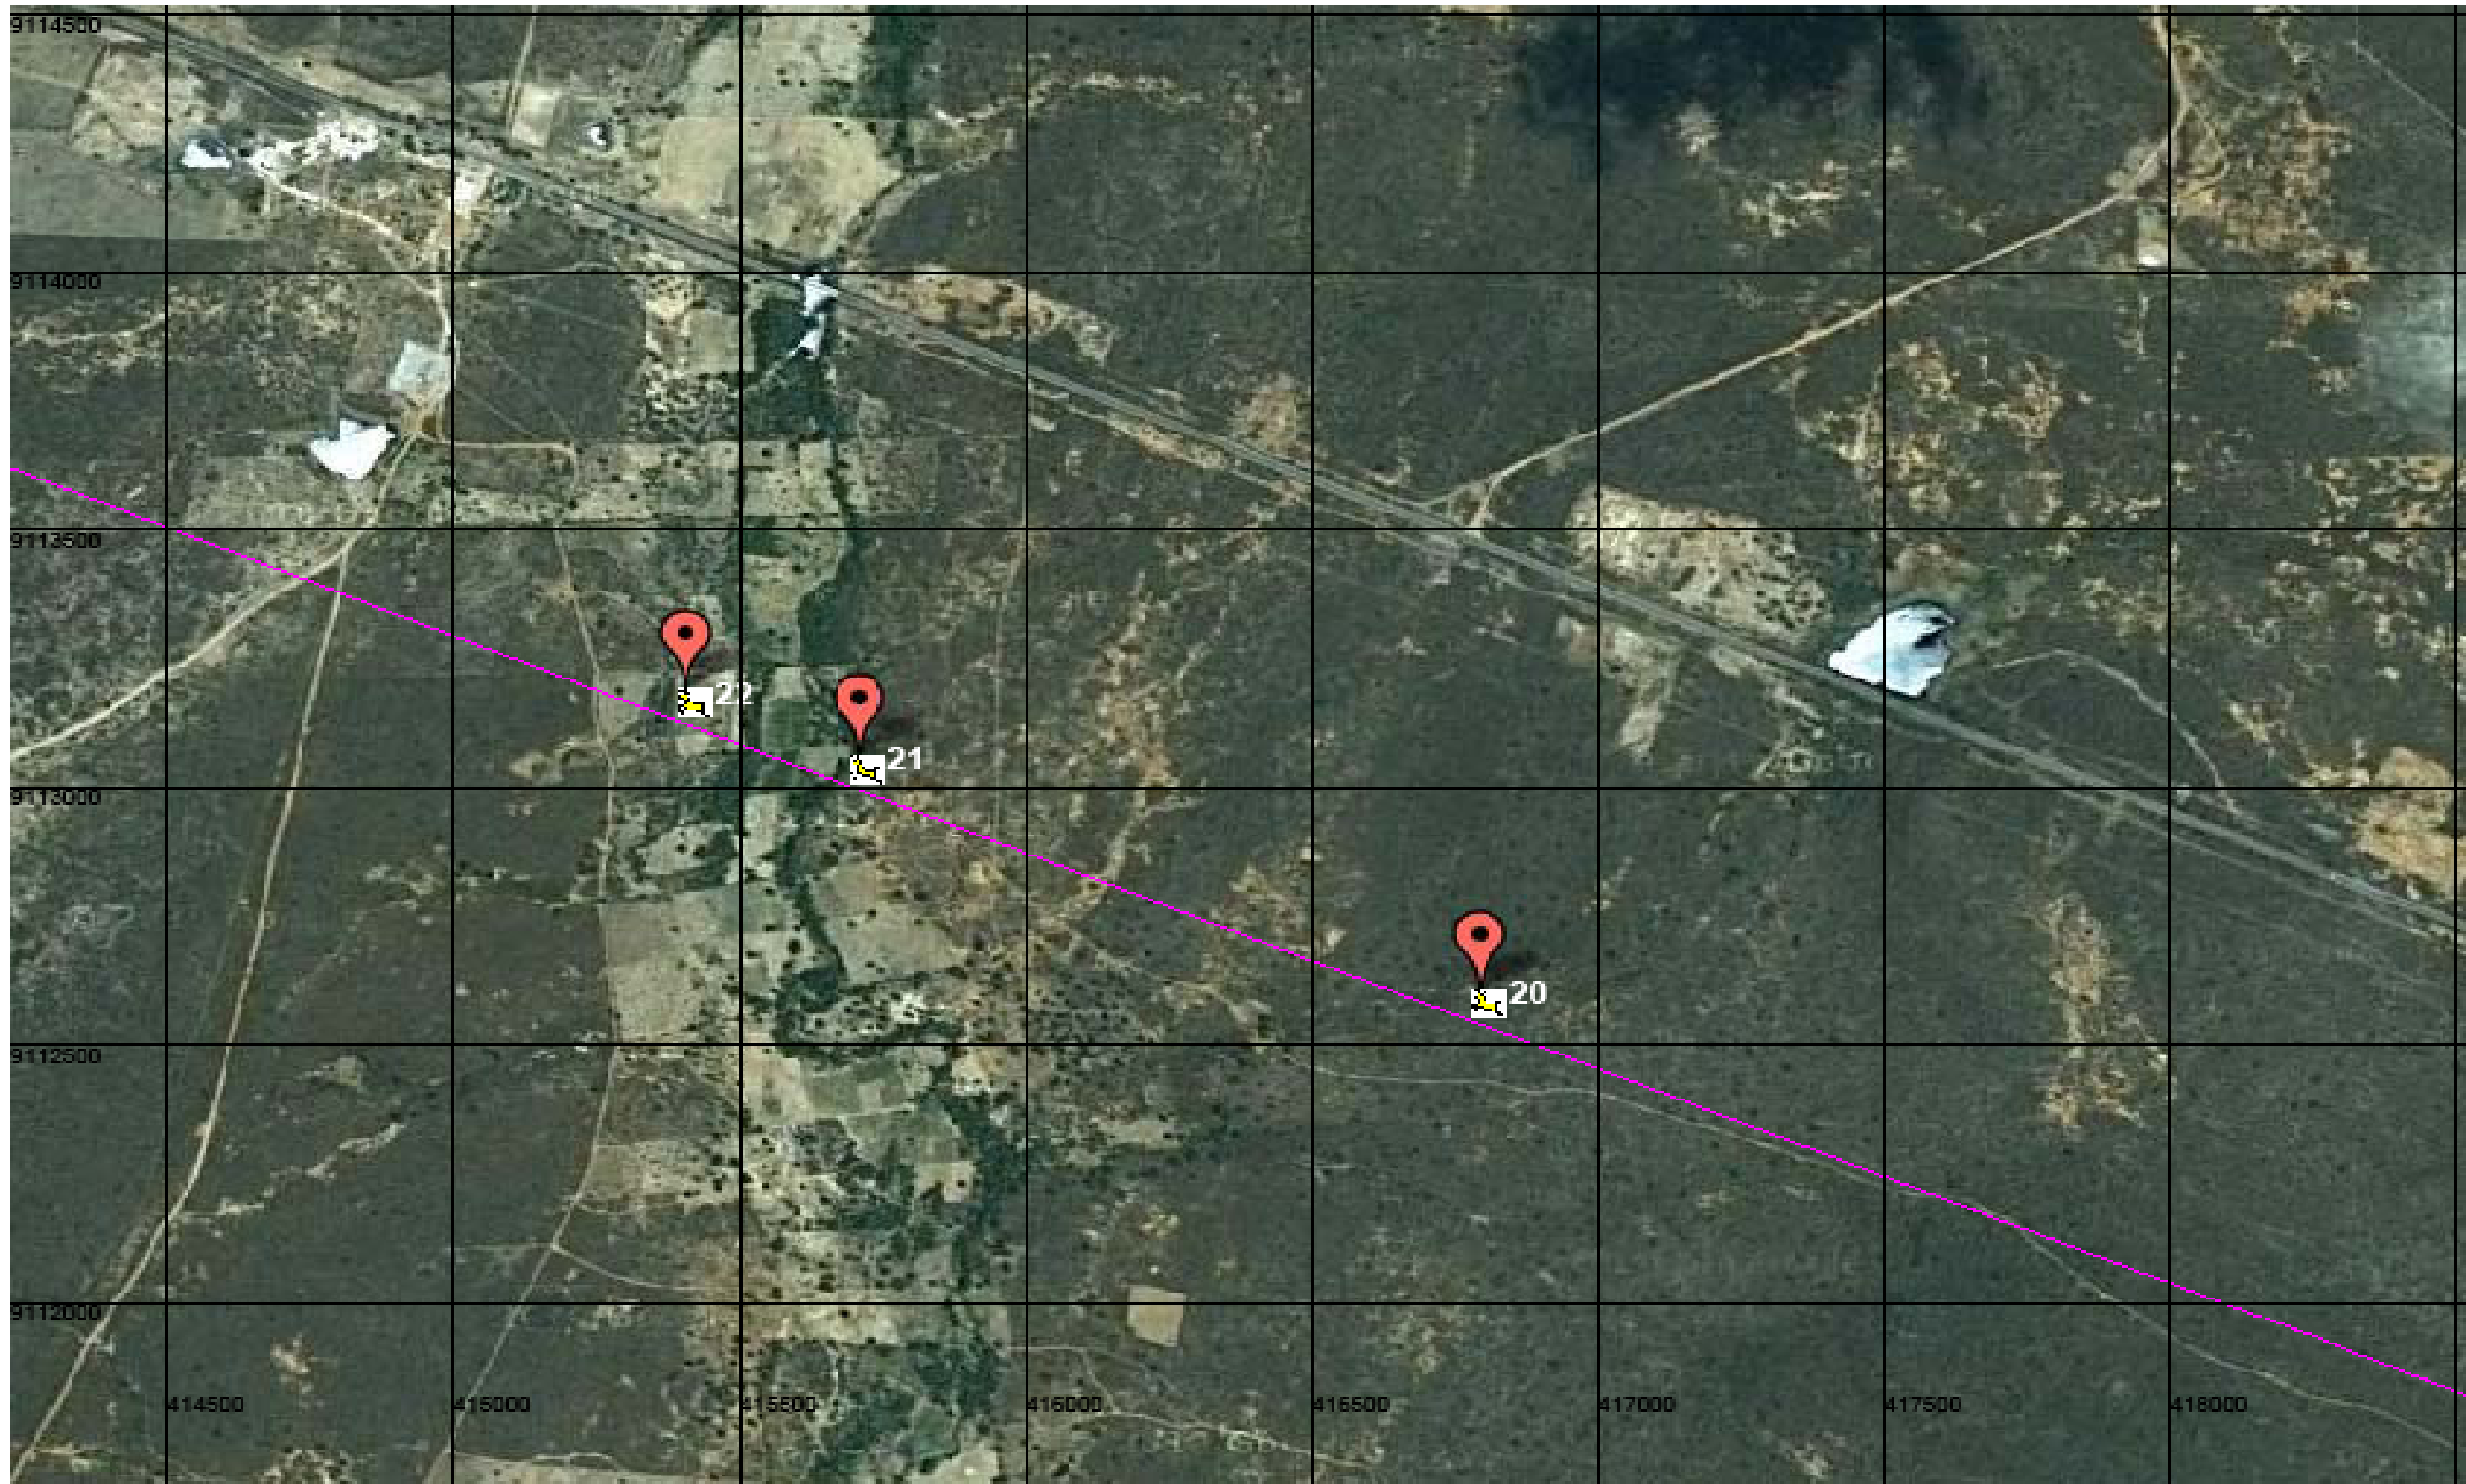

Passagem de Fauna

Traçado: Salgueiro a Trindade

GERÊNCIA DE MEIO AMBIENTE - GEMAB

IMAGEM AÉREA DAS PASSAGENS DE FAUNA

LEGENDA

Trecho: Salgueiro/PE a Trindade/PE .  
 Localização: Referentes às passagens 16 e 17 detalhadas na planilha em anexo

Passagem de Fauna

Traçado: Salgueiro a Trindade

GERÊNCIA DE MEIO AMBIENTE - GEMAB	IMAGEM AÉREA DAS PASSAGENS DE FAUNA	LEGENDA
	<p><b>Trecho:</b> Salgueiro/PE a Trindade/PE .  <b>Localização:</b> Referente à passagem 18 detalhada na planilha em anexo</p>	<p> Passagem de Fauna</p> <p> Traçado: Salgueiro a Trindade</p>

GERÊNCIA DE MEIO AMBIENTE - GEMAB

IMAGEM AÉREA DAS PASSAGENS DE FAUNA

LEGENDA

**Trecho:** Salgueiro/PE a Trindade/PE .  
**Localização:** Referente à passagem 19 detalhada na planilha em anexo

Passagem de Fauna

Traçado: Salgueiro a Trindade

GERÊNCIA DE MEIO AMBIENTE - GEMAB

IMAGEM AÉREA DAS PASSAGENS DE FAUNA

LEGENDA

Trecho: Salgueiro/PE a Trindade/PE .  
 Localização: Referentes às passagens 20, 21 e 22  
 detalhadas na planilha em anexo.