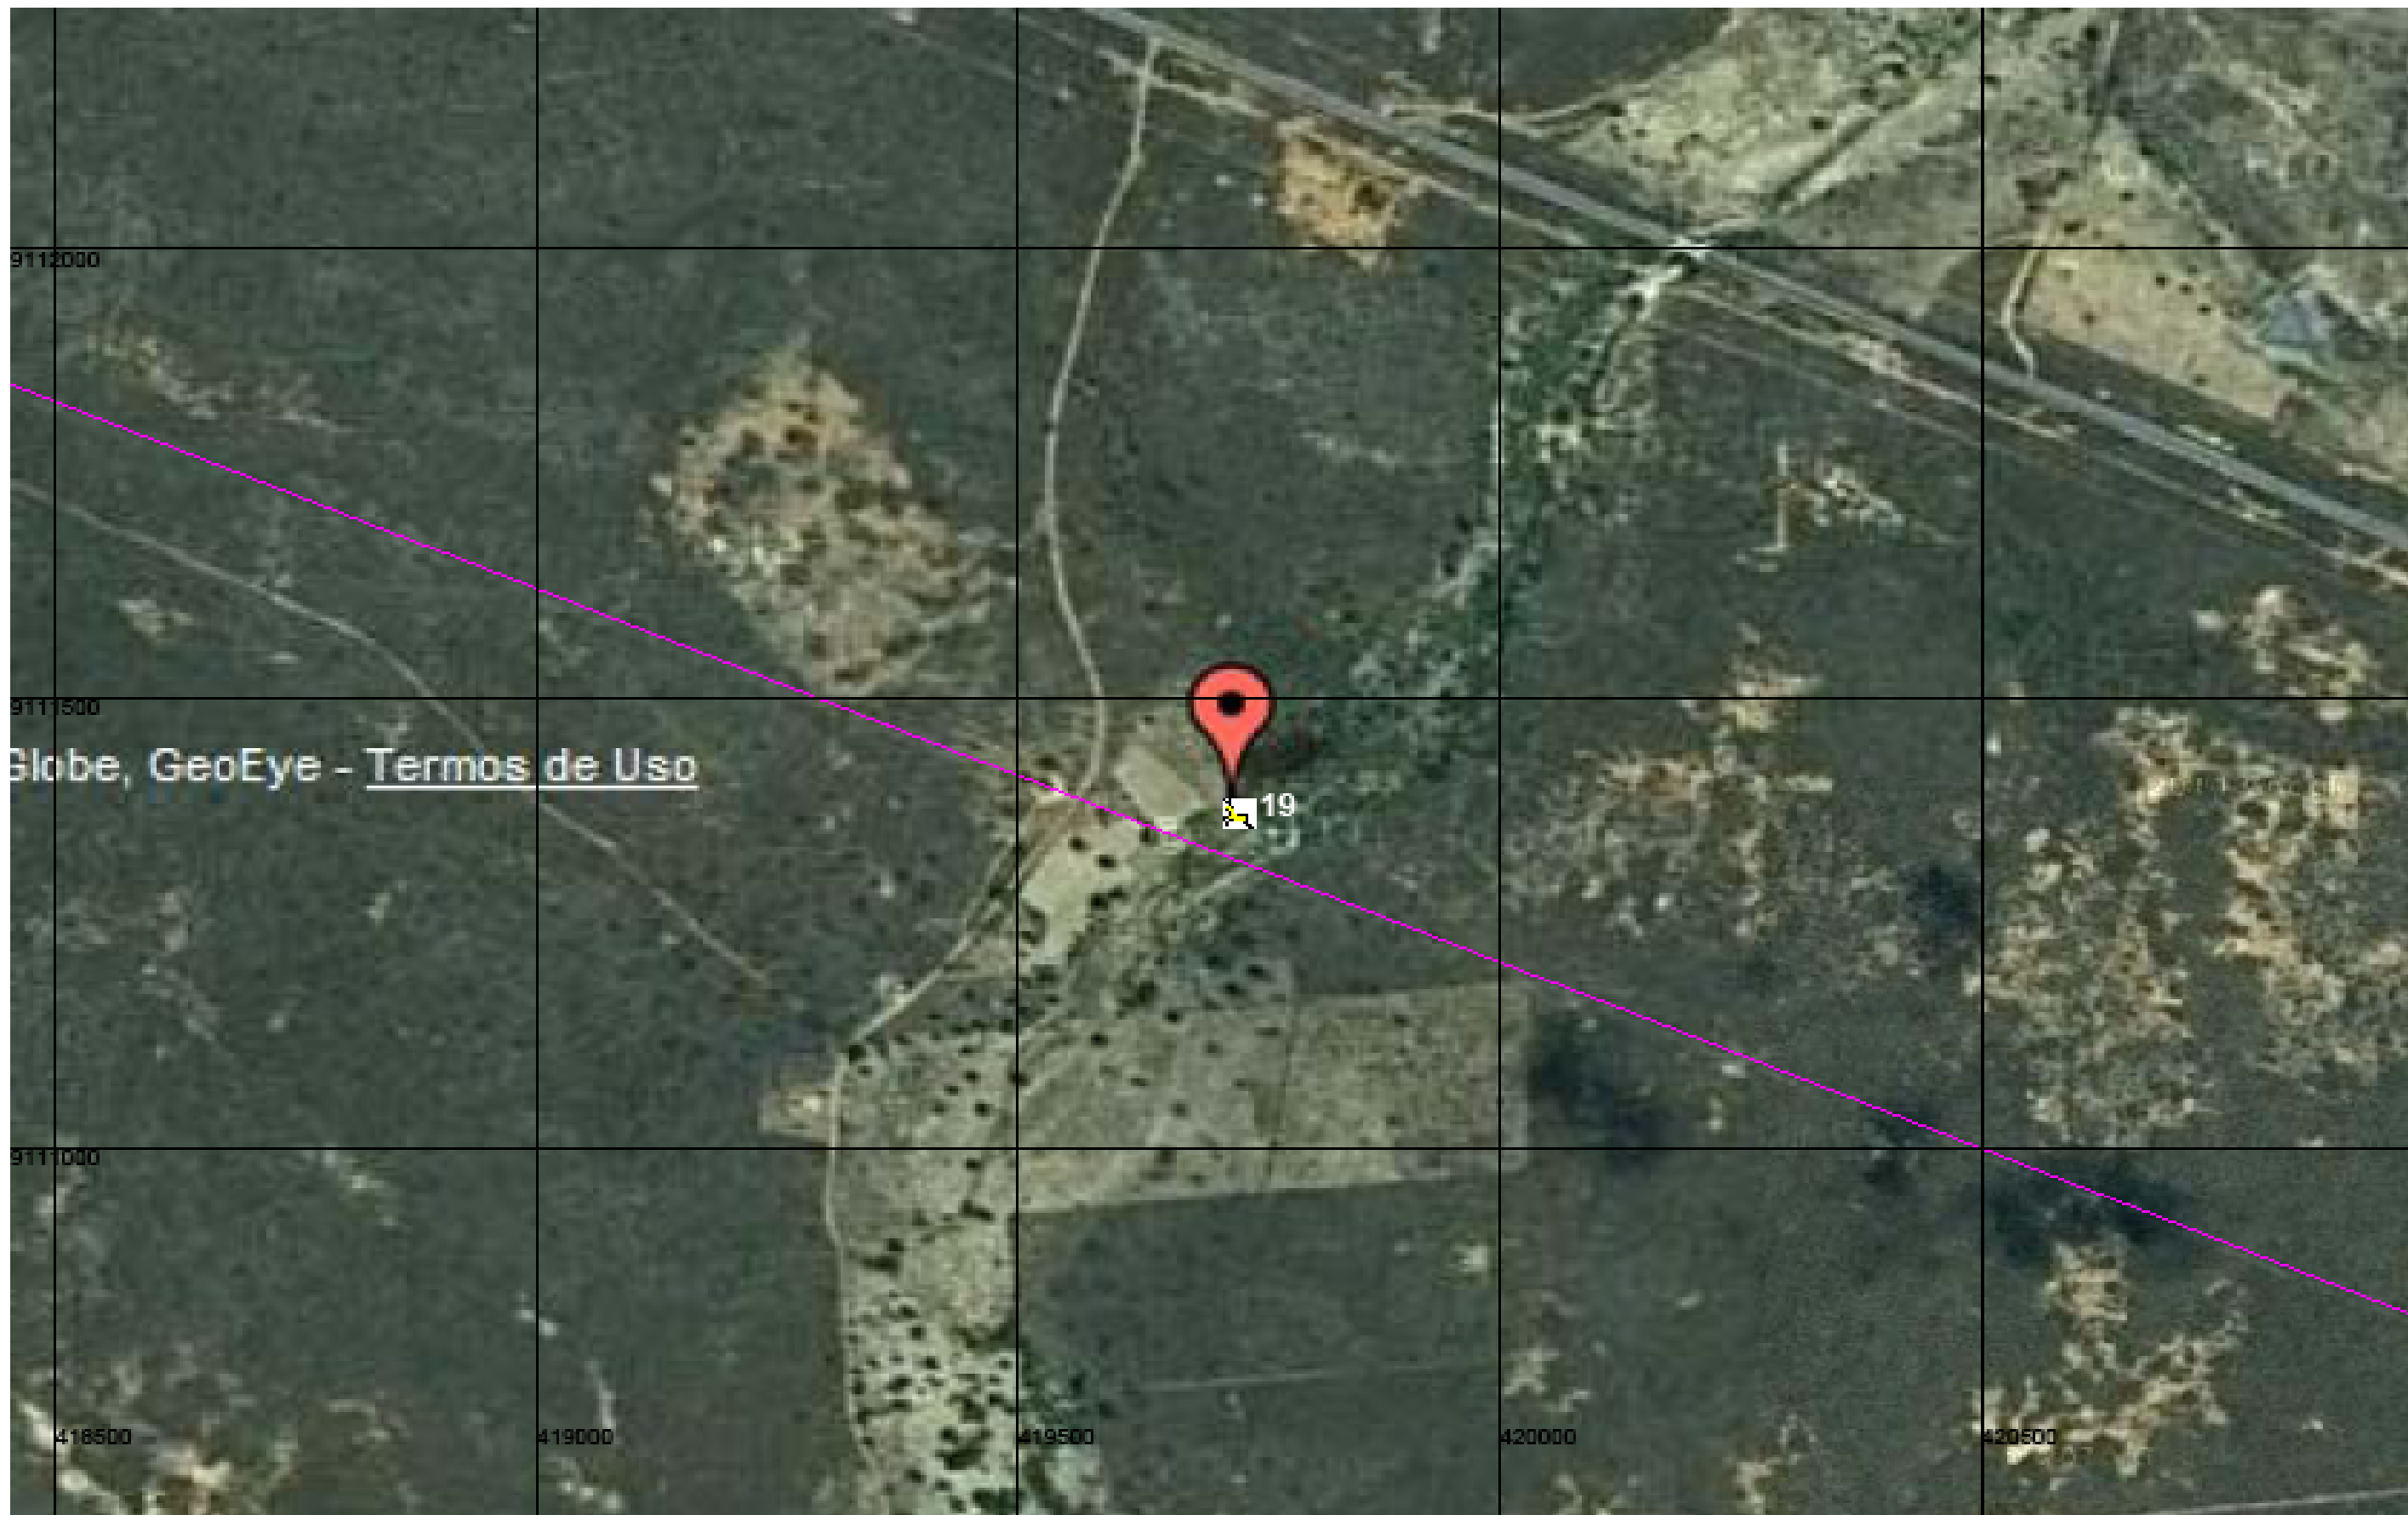

GERÊNCIA DE MEIO AMBIENTE - GEMAB

IMAGEM AÉREA DAS PASSAGENS DE FAUNA

LEGENDA

**TRANSNORDESTINA**  
Logística S.A.

Trecho: Salgueiro/PE a Trindade/PE .  
Localização: Referentes às passagens 14 e 15 detalhadas na planilha em anexo.

Passagem de Fauna

Traçado: Salgueiro a Trindade

GERÊNCIA DE MEIO AMBIENTE - GEMAB

IMAGEM AÉREA DAS PASSAGENS DE FAUNA

LEGENDA

Trecho: Salgueiro/PE a Trindade/PE .  
 Localização: Referentes às passagens 16 e 17 detalhadas na planilha em anexo

Passagem de Fauna

Traçado: Salgueiro a Trindade

GERÊNCIA DE MEIO AMBIENTE - GEMAB	IMAGEM AÉREA DAS PASSAGENS DE FAUNA	LEGENDA
	<p><b>Trecho:</b> Salgueiro/PE a Trindade/PE .  <b>Localização:</b> Referente à passagem 18 detalhada na planilha em anexo</p>	<p> Passagem de Fauna</p> <p> Traçado: Salgueiro a Trindade</p>

GERÊNCIA DE MEIO AMBIENTE - GEMAB

IMAGEM AÉREA DAS PASSAGENS DE FAUNA

LEGENDA

**Trecho:** Salgueiro/PE a Trindade/PE .  
**Localização:** Referente à passagem 19 detalhada na planilha em anexo

Passagem de Fauna