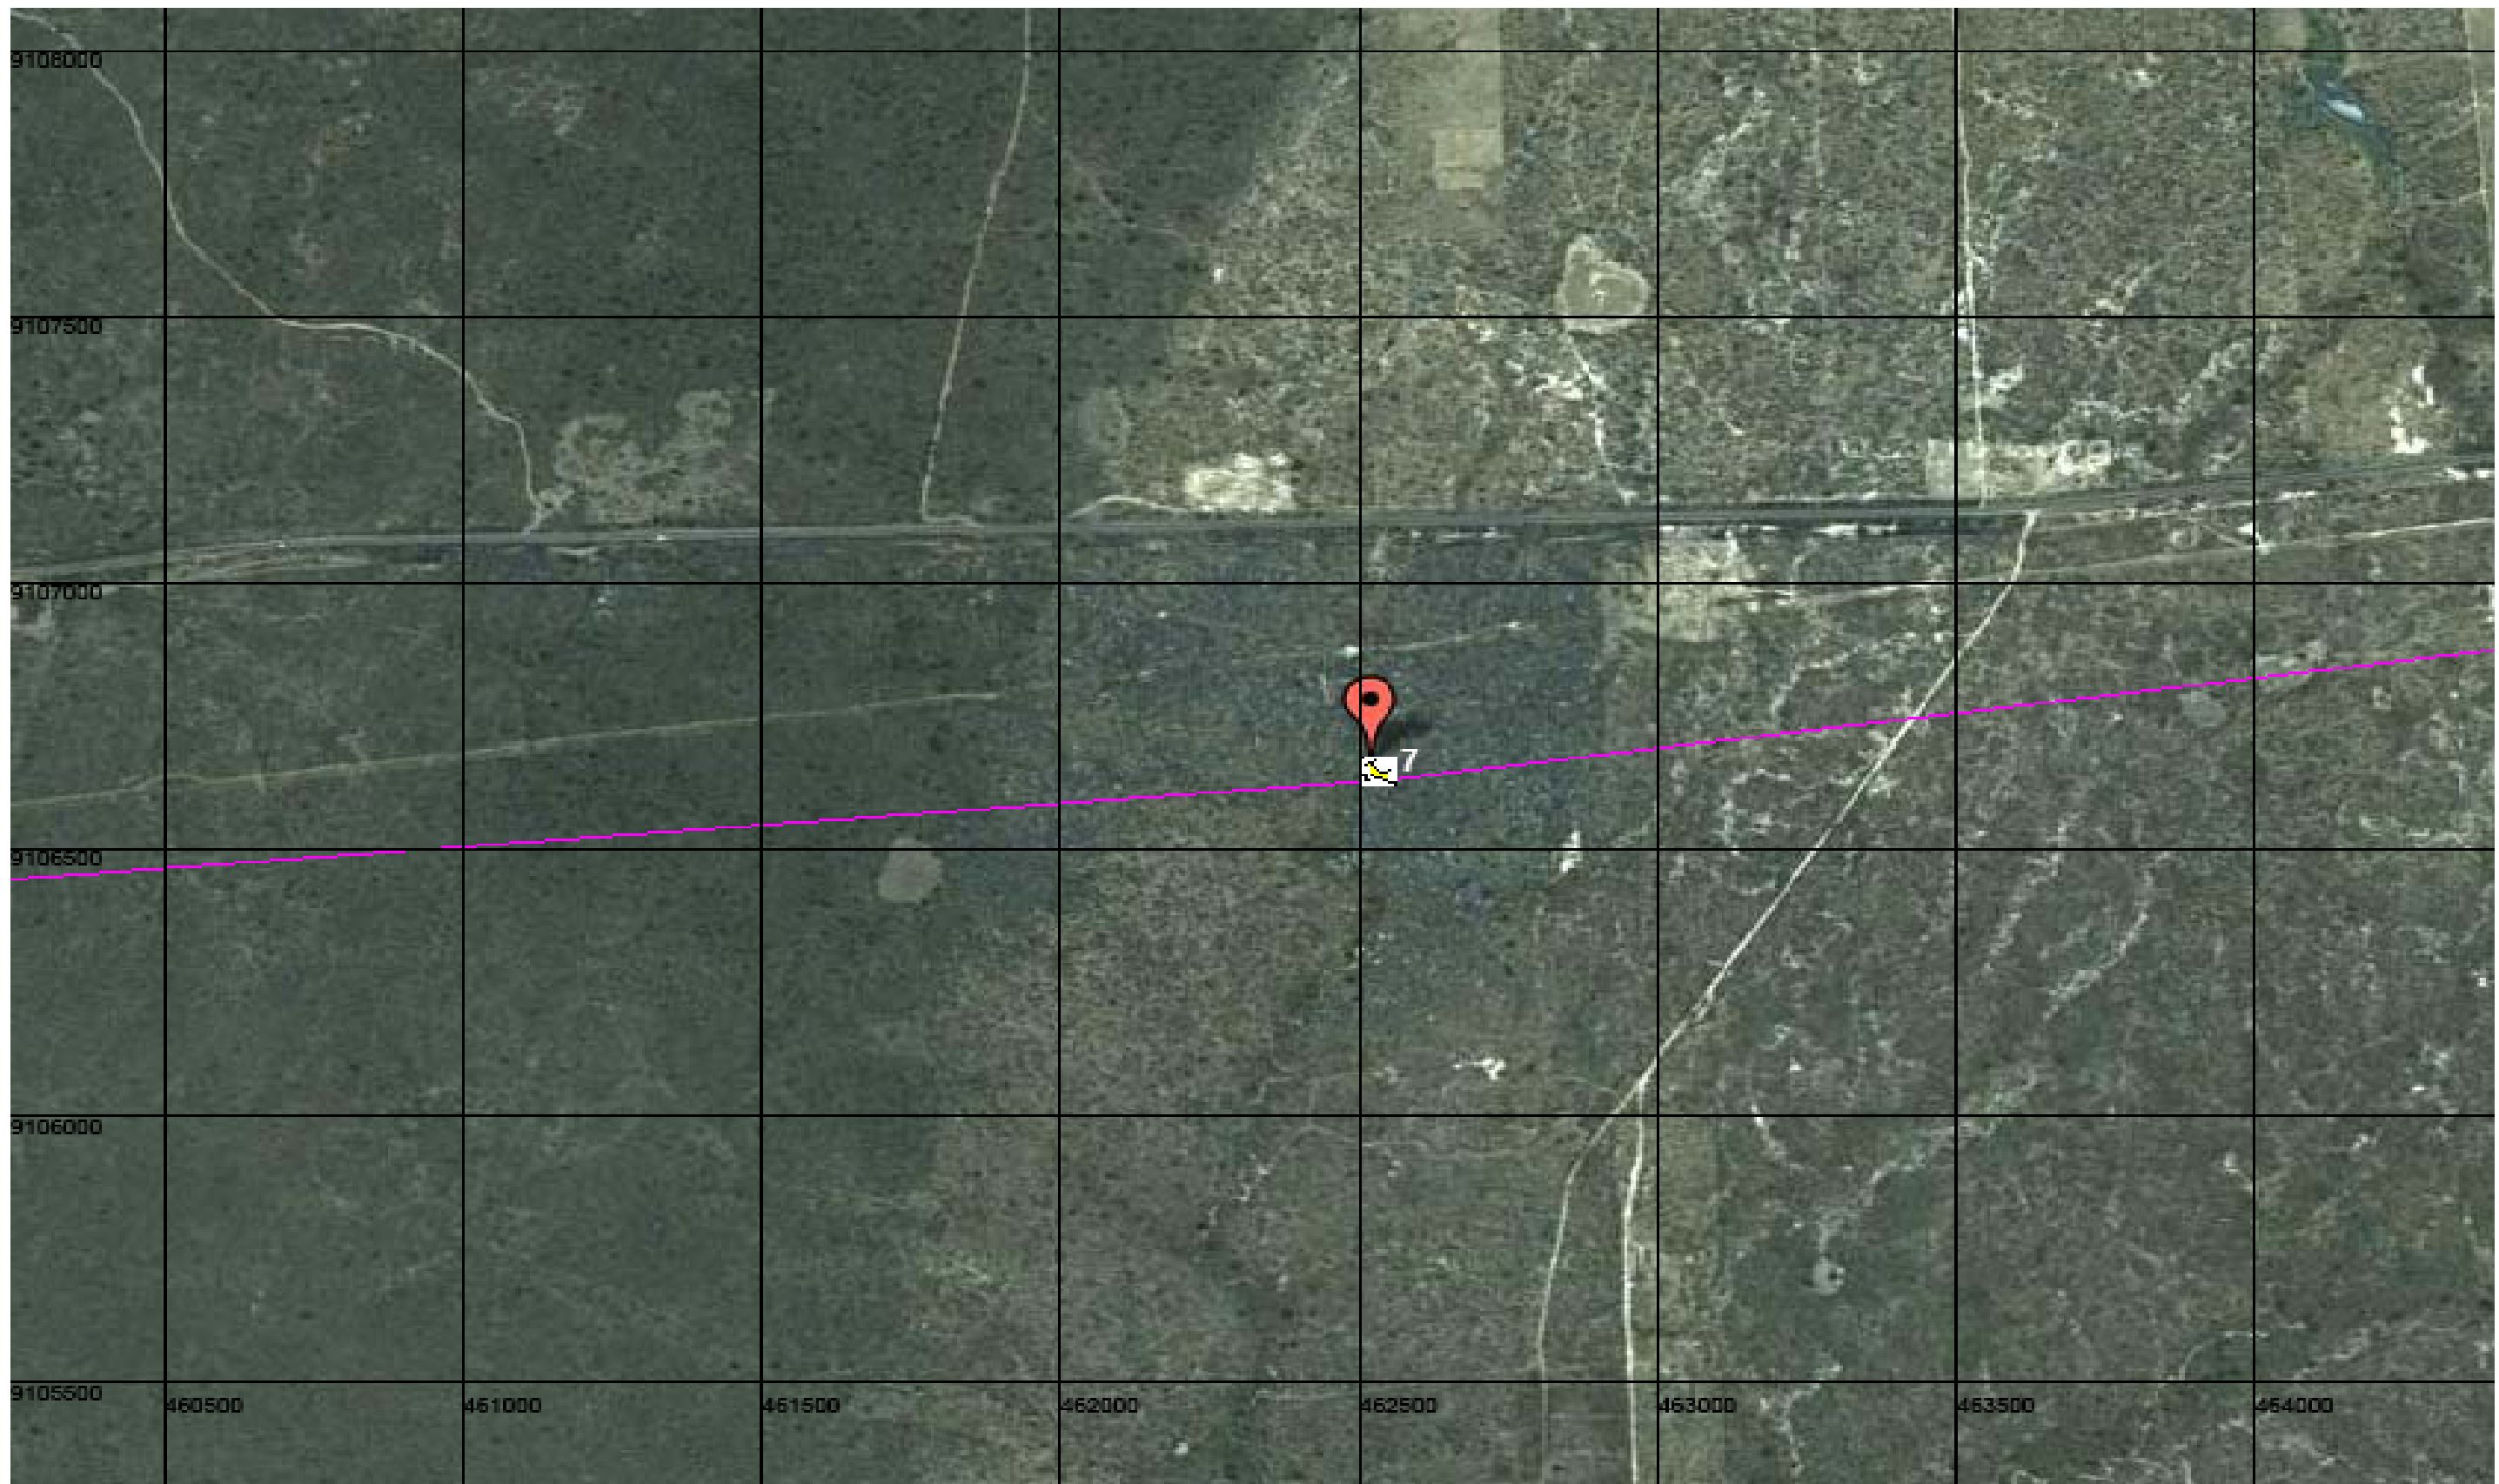

GERÊNCIA DE MEIO AMBIENTE - GEMAB	IMAGEM AÉREA DAS PASSAGENS DE FAUNA	LEGENDA
	<p><b>Trecho:</b> Salgueiro/PE a Trindade/PE .  <b>Localização:</b> Referentes às passagens 1, 2 e 3 detalhadas na planilha em anexo.</p>	<div style="display: flex; align-items: center; margin-bottom: 10px;">  <span>Passagem de Fauna</span> </div> <div style="display: flex; align-items: center;">  <span>Traçado: Salgueiro a Trindade</span> </div>

GERÊNCIA DE MEIO AMBIENTE - GEMAB	IMAGEM AÉREA DAS PASSAGENS DE FAUNA	LEGENDA
	<p><b>Trecho:</b> Salgueiro/PE a Trindade/PE .  <b>Localização:</b> Referente á passagem 4 detalhada na planilha em anexo.</p>	<p> Passagem de Fauna</p> <p> Traçado: Salgueiro a Trindade</p>

GERÊNCIA DE MEIO AMBIENTE - GEMAB	IMAGEM AÉREA DAS PASSAGENS DE FAUNA	LEGENDA
	<p><b>Trecho:</b> Salgueiro/PE a Trindade/PE .  <b>Localização:</b> Referente as passagens 5 e 6 detalhadas na planilha em anexo.</p>	<p> Passagem de Fauna</p> <p> Traçado: Salgueiro a Trindade</p>

GERÊNCIA DE MEIO AMBIENTE - GEMAB	IMAGEM AÉREA DAS PASSAGENS DE FAUNA	LEGENDA
	<p><b>Trecho:</b> Salgueiro/PE a Trindade/PE .  <b>Localização:</b> Referente à passagem 7 detalhada na planilha em anexo.</p>	<p>  Passagem de Fauna   Traçado: Salgueiro a Trindade </p>