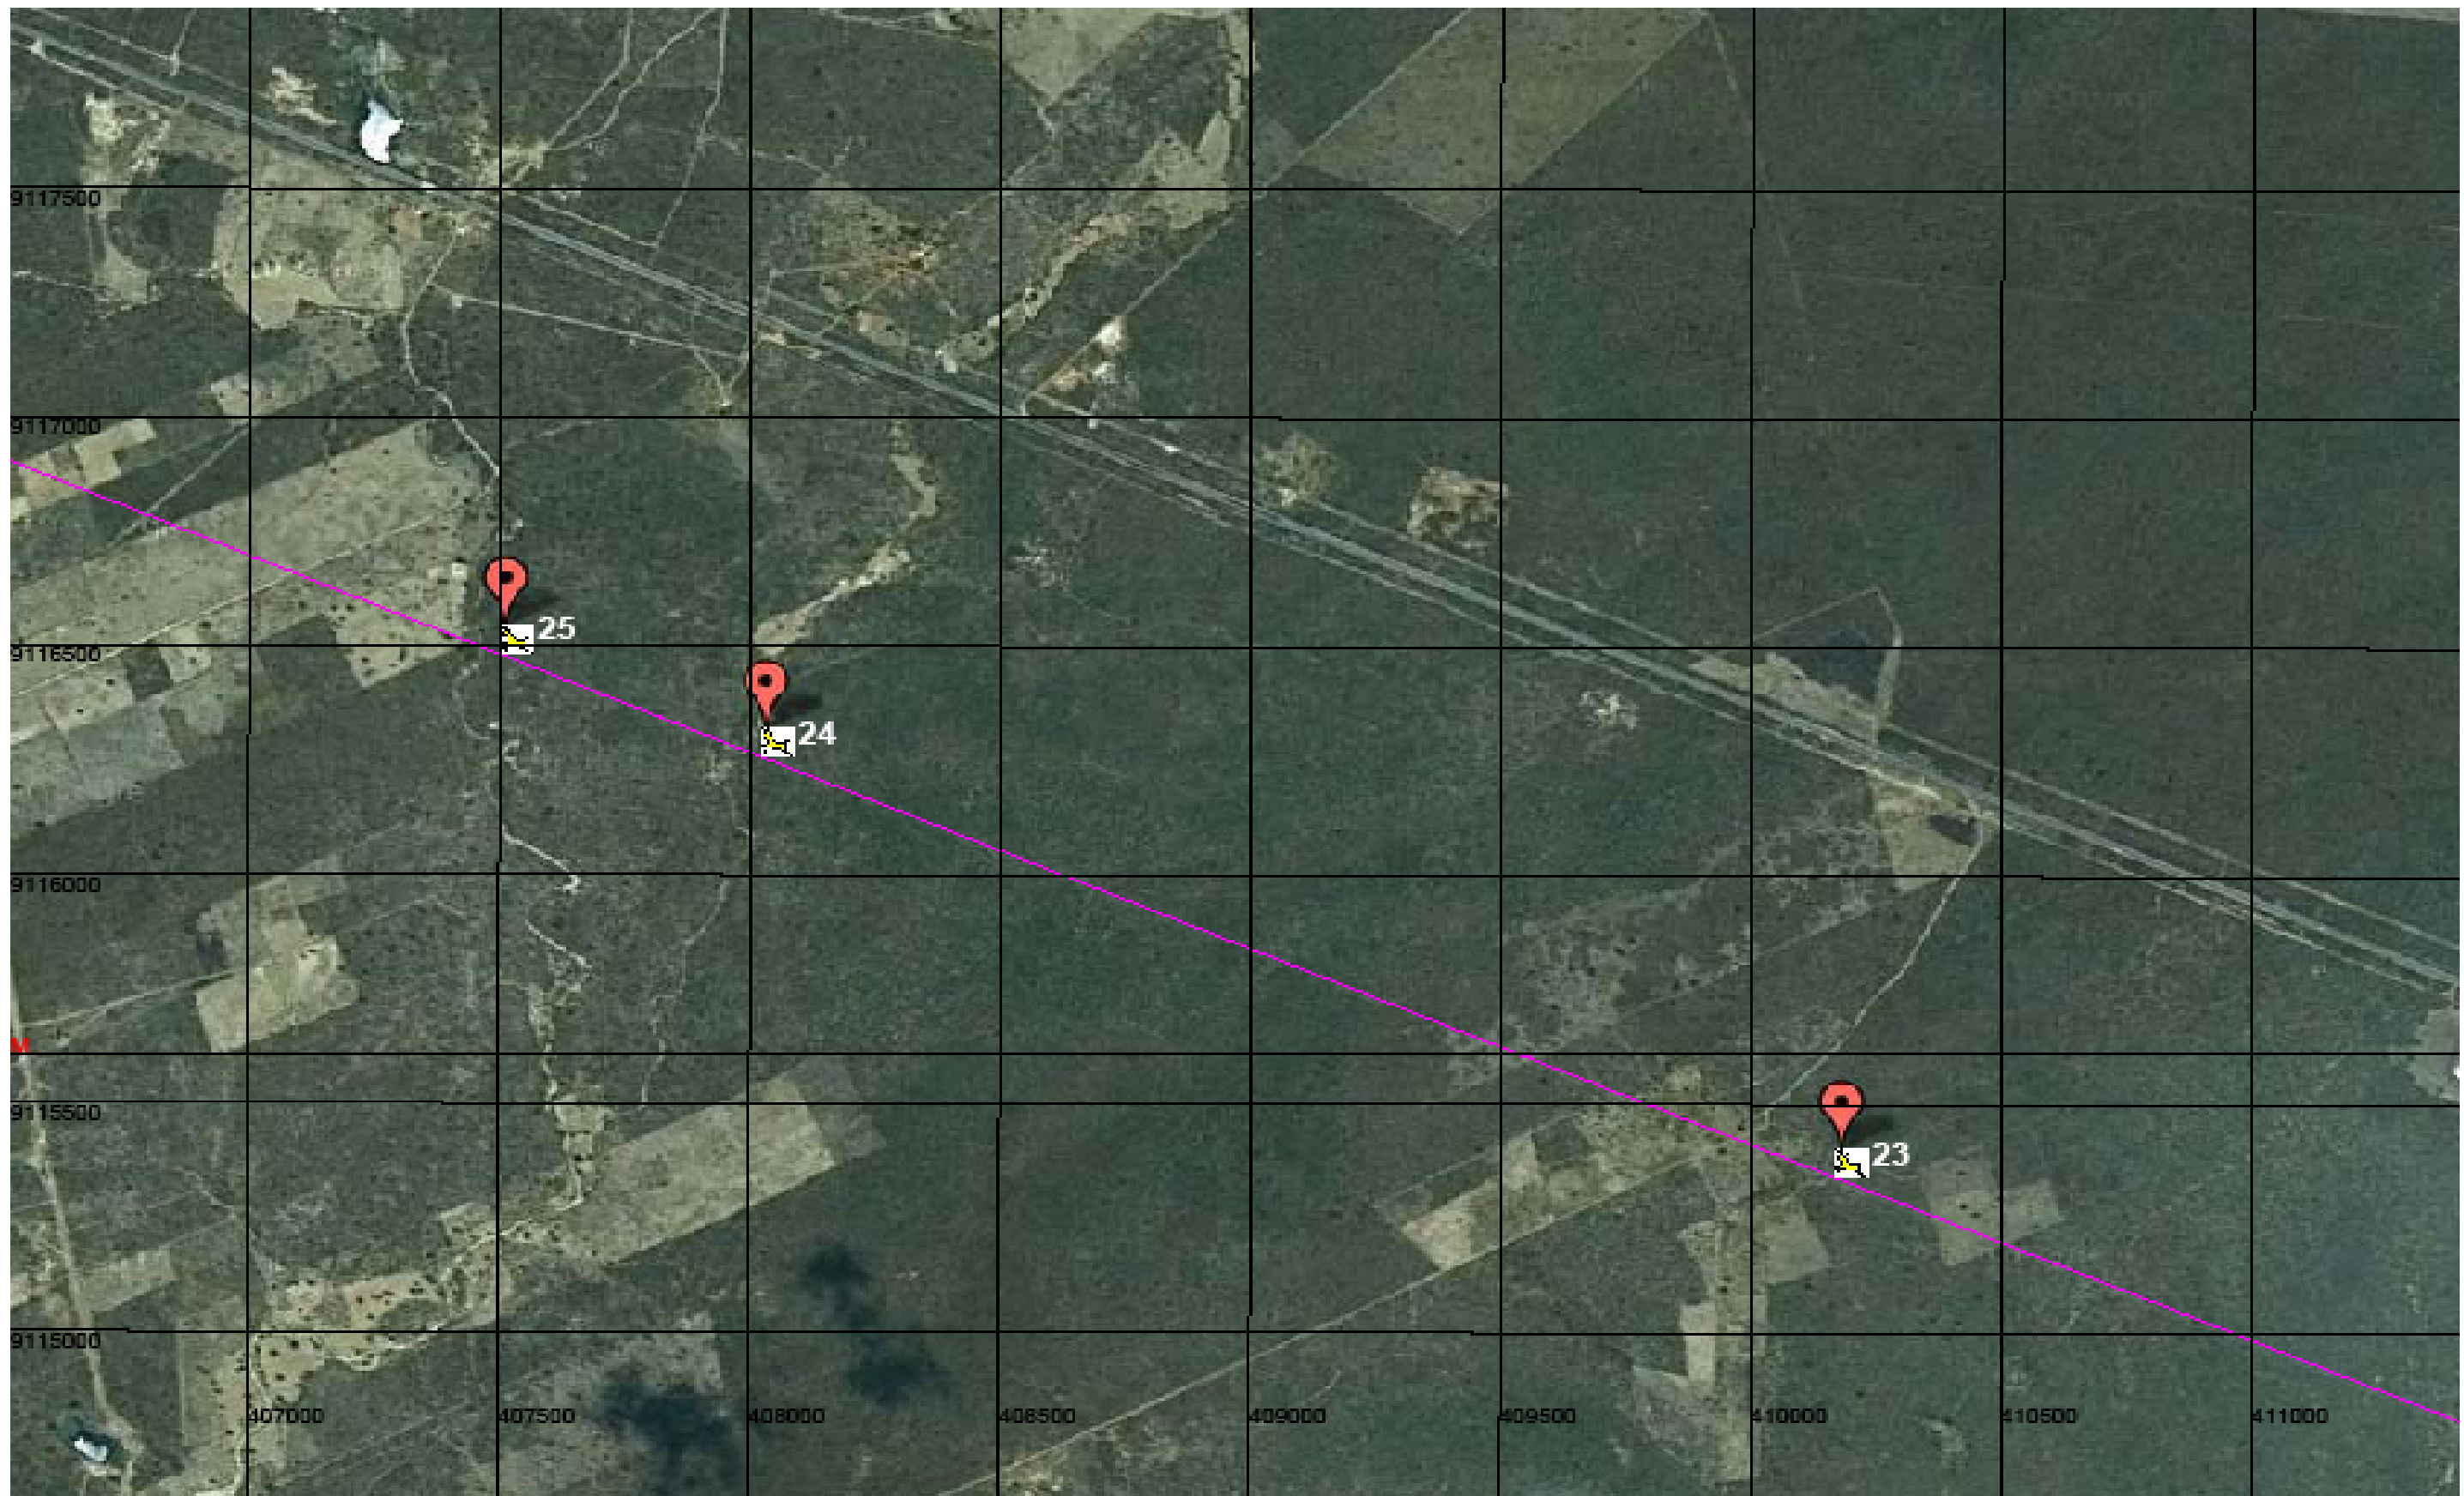

GERÊNCIA DE MEIO AMBIENTE - GEMAB

IMAGEM AÉREA DAS PASSAGENS DE FAUNA

LEGENDA

**Trecho:** Salgueiro/PE a Trindade/PE .  
**Localização:** Referente à passagem 19 detalhada na planilha em anexo

Passagem de Fauna

Traçado: Salgueiro a Trindade

GERÊNCIA DE MEIO AMBIENTE - GEMAB

IMAGEM AÉREA DAS PASSAGENS DE FAUNA

LEGENDA

Trecho: Salgueiro/PE a Trindade/PE .  
 Localização: Referentes às passagens 20, 21 e 22  
 detalhadas na planilha em anexo.

Passagem de Fauna

Traçado: Salgueiro a Trindade

GERÊNCIA DE MEIO AMBIENTE - GEMAB	IMAGEM AÉREA DAS PASSAGENS DE FAUNA	LEGENDA
	<p><b>Trecho:</b> Salgueiro/PE a Trindade/PE .  <b>Localização:</b> Referentes às passagens 23, 24 e 25 detalhadas na planilha em anexo.</p>	<p>  Passagem de Fauna   Traçado: Salgueiro a Trindade         </p>

GERÊNCIA DE MEIO AMBIENTE - GEMAB

**TRANSNORDESTINA**  
Logística S.A.

IMAGEM AÉREA DAS PASSAGENS DE FAUNA

Trecho: Salgueiro/PE a Trindade/PE .  
Localização: Referentes às passagens 26, 27 e 28 detalhadas na planilha em anexo.