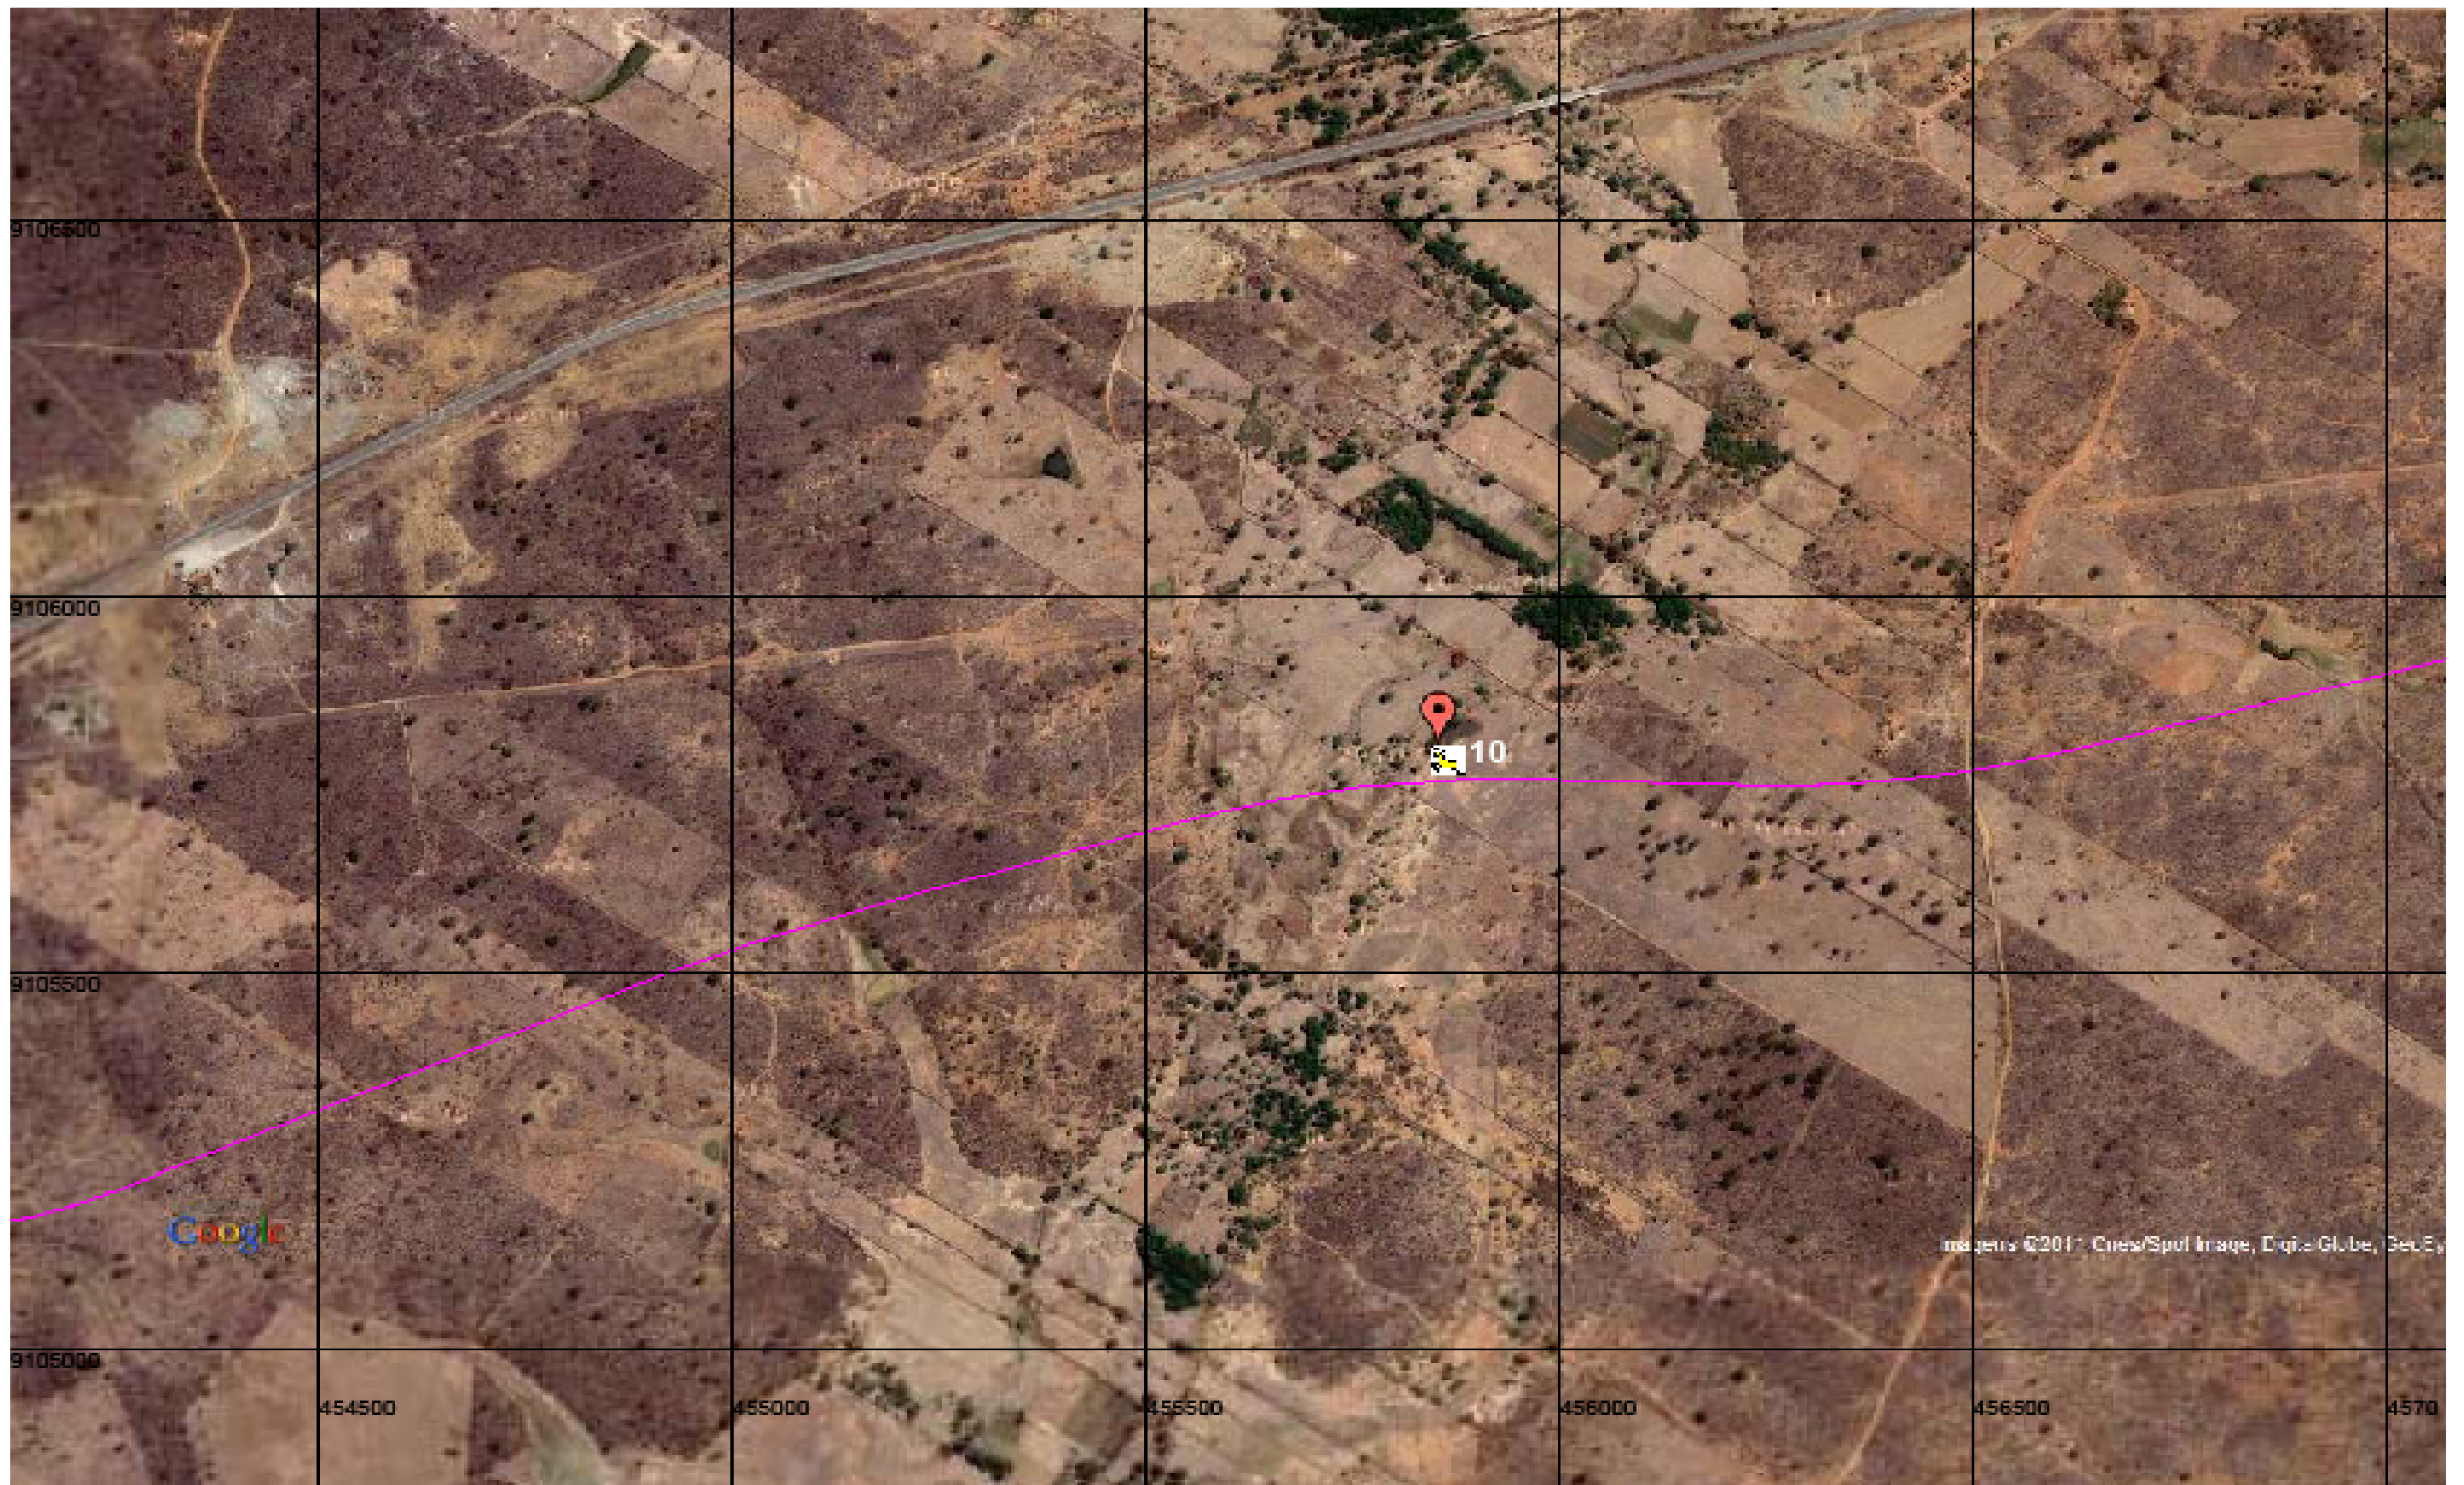

GERÊNCIA DE MEIO AMBIENTE - GEMAB	IMAGEM AÉREA DAS PASSAGENS DE FAUNA	LEGENDA
	Trecho: Salgueiro/PE a Trindade/PE . Localização: Referente à passagem 10 detalhada na planilha em anexo.	Passagem de Fauna Traçado: Salgueiro a Trindade