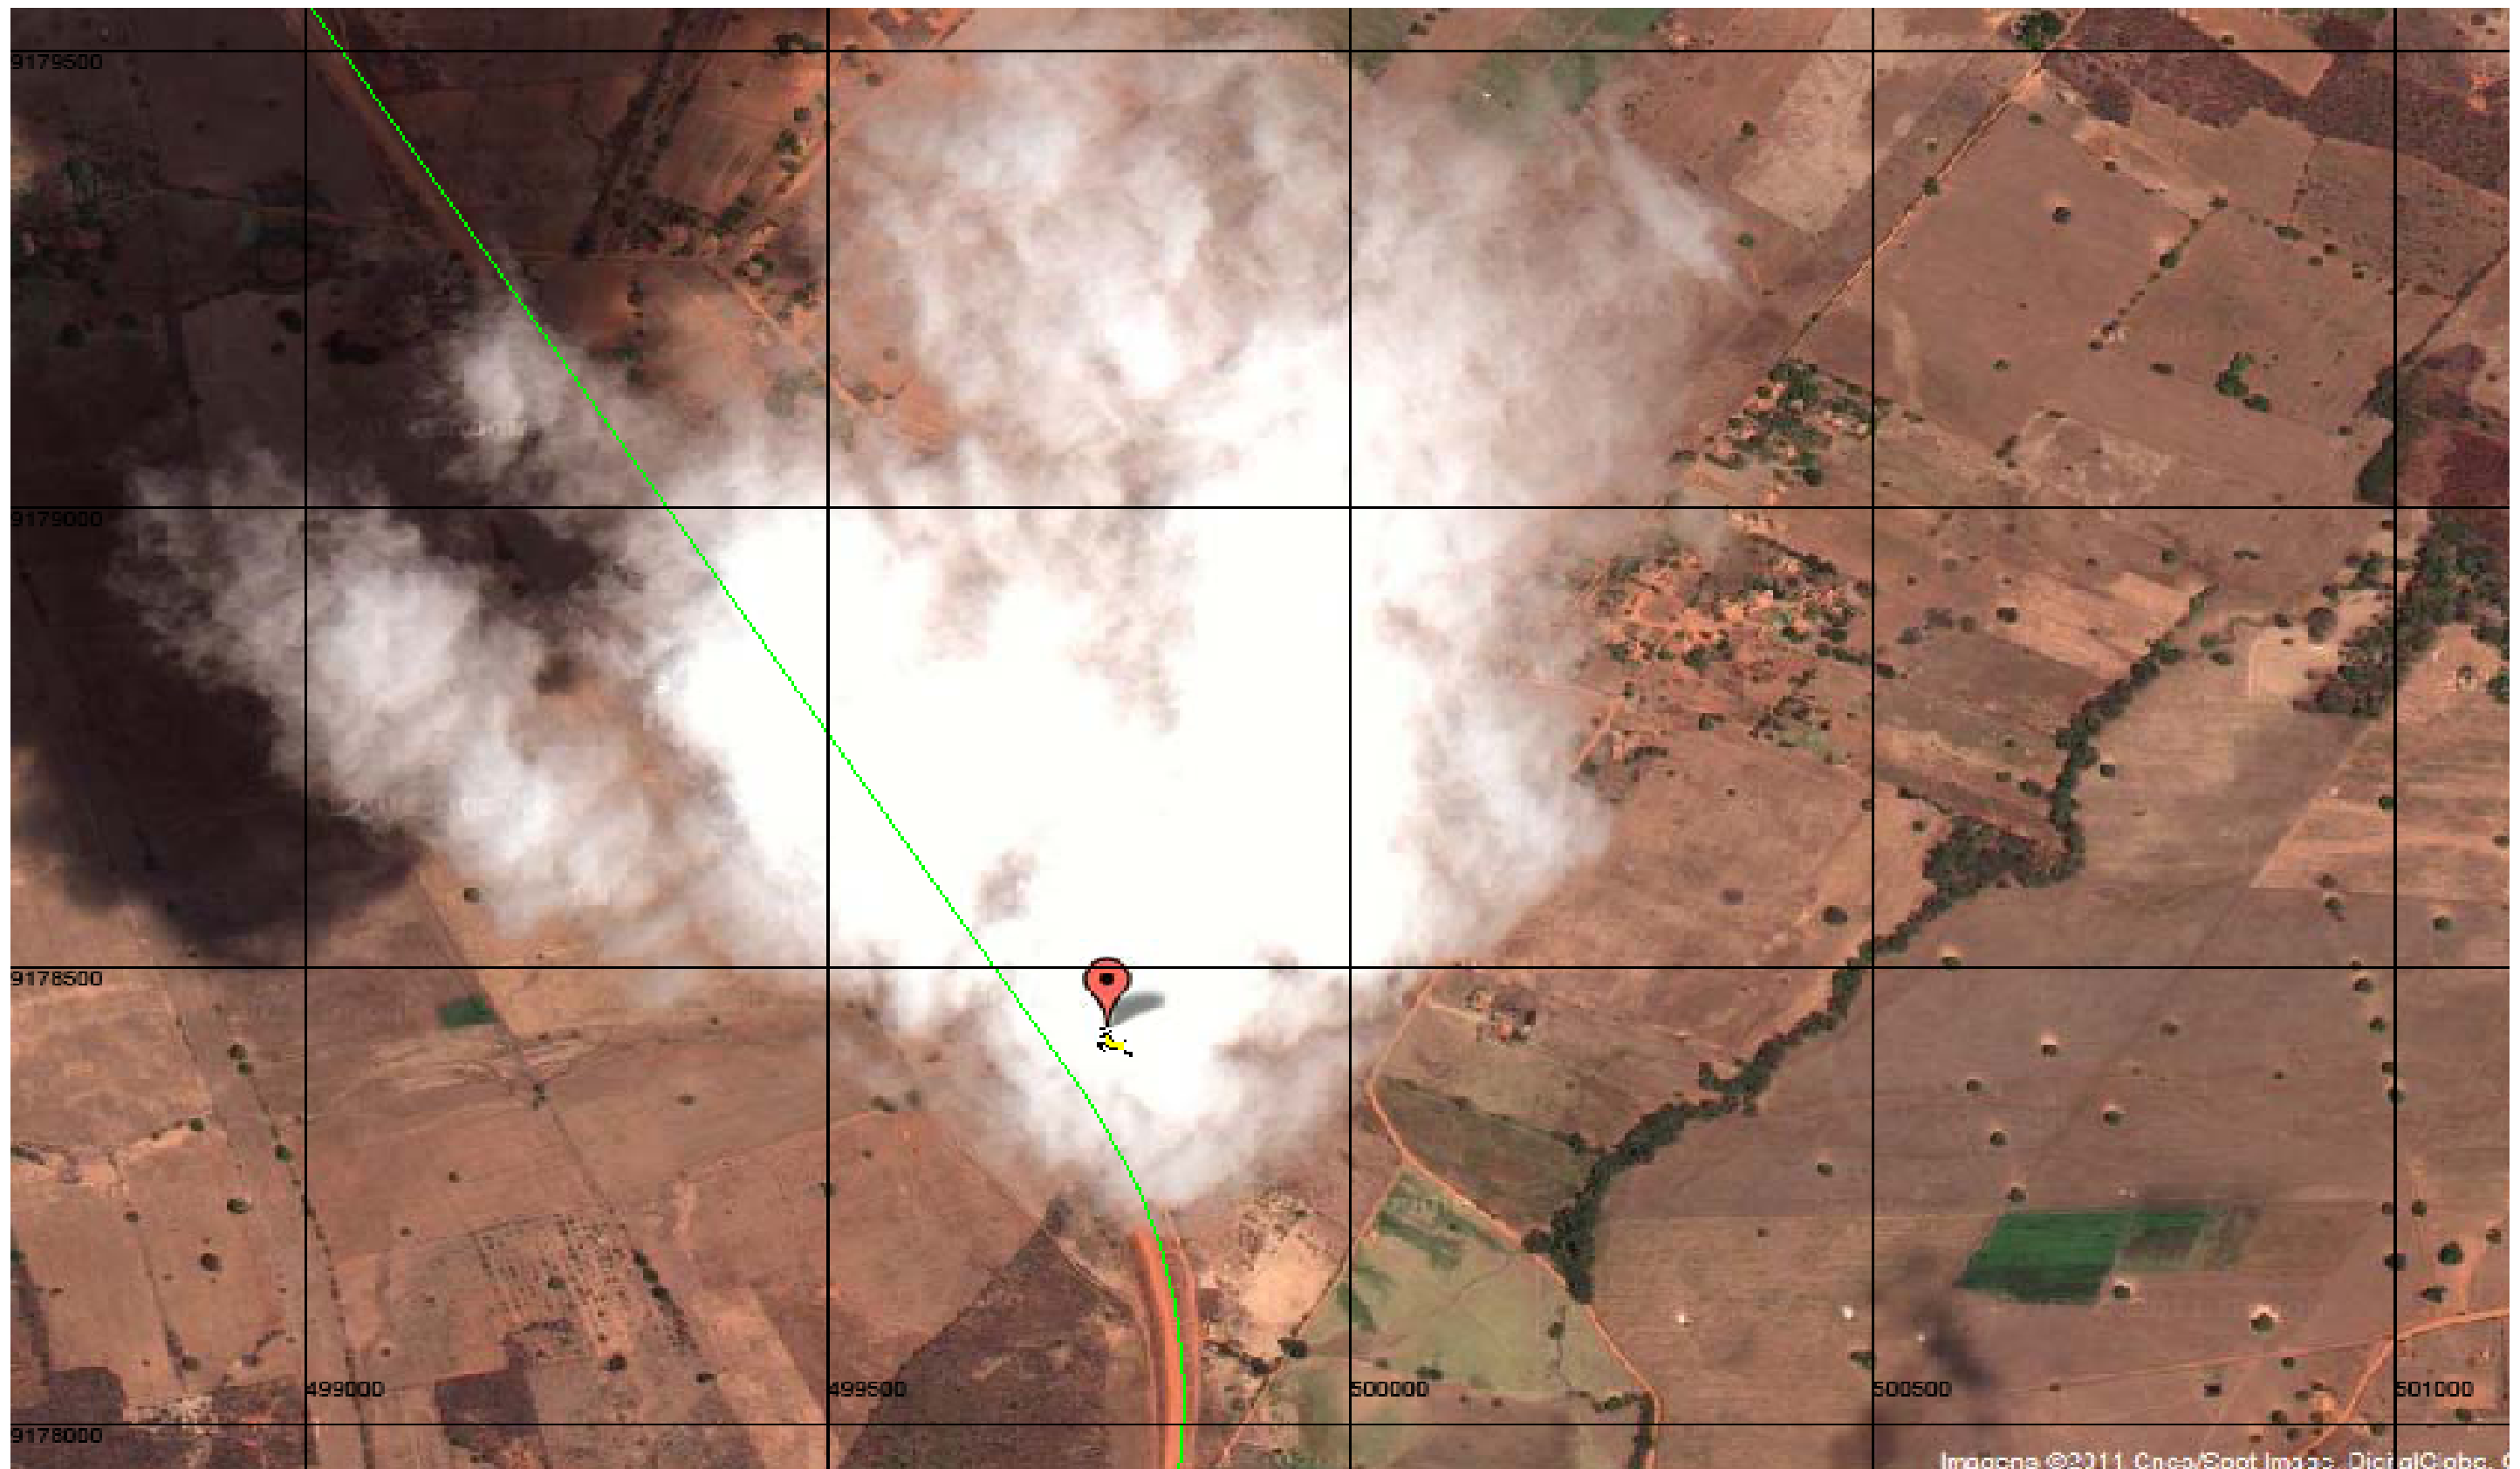

Passagem de Fauna

Traçado: Missão Velha a Slagueiro

GERÊNCIA DE MEIO AMBIENTE - GEMAB	IMAGEM AÉREA DAS PASSAGENS DE FAUNA	LEGENDA
	<p>Trecho: Missão Velha/CE a Salgueiro/PE .  Localização: Referente às passagens 10 e 11 detalhadas na planilha em anexo.</p>	 Passagem de Fauna   Traçado: Missão Velha a Salgueiro

GERÊNCIA DE MEIO AMBIENTE - GEMAB

IMAGEM AÉREA DAS PASSAGENS DE FAUNA

LEGENDA

**TRANSNORDESTINA**  
Logística S.A.

**Trecho:** Missão Velha/CE a Sagueiro/PE .  
**Localização:** Referente às passagens 12 e 13 detalhadas na planilha em anexo.

Passagem de Fauna

Traçado: Missão Velha a Sagueiro

GERÊNCIA DE MEIO AMBIENTE - GEMAB	IMAGEM AÉREA DAS PASSAGENS DE FAUNA	LEGENDA
	<p><b>Trecho:</b> Missão Velha/CE a Salgueiro/PE .  <b>Localização:</b> Referente á passagem 14 detalhada na planilha em anexo.</p>	<p> Passagem de Fauna</p> <p> Traçado: Missão Velha a Slagueiro</p>

GERÊNCIA DE MEIO AMBIENTE - GEMAB	IMAGEM AÉREA DAS PASSAGENS DE FAUNA	LEGENDA
	<p><b>Trecho:</b> Missão Velha/CE a Salgueiro/PE .  <b>Localização:</b> Referente á passagem 15 detalhada na planilha em anexo.</p>	 Passagem de Fauna  Traçado: Missão Velha a Slagueiro