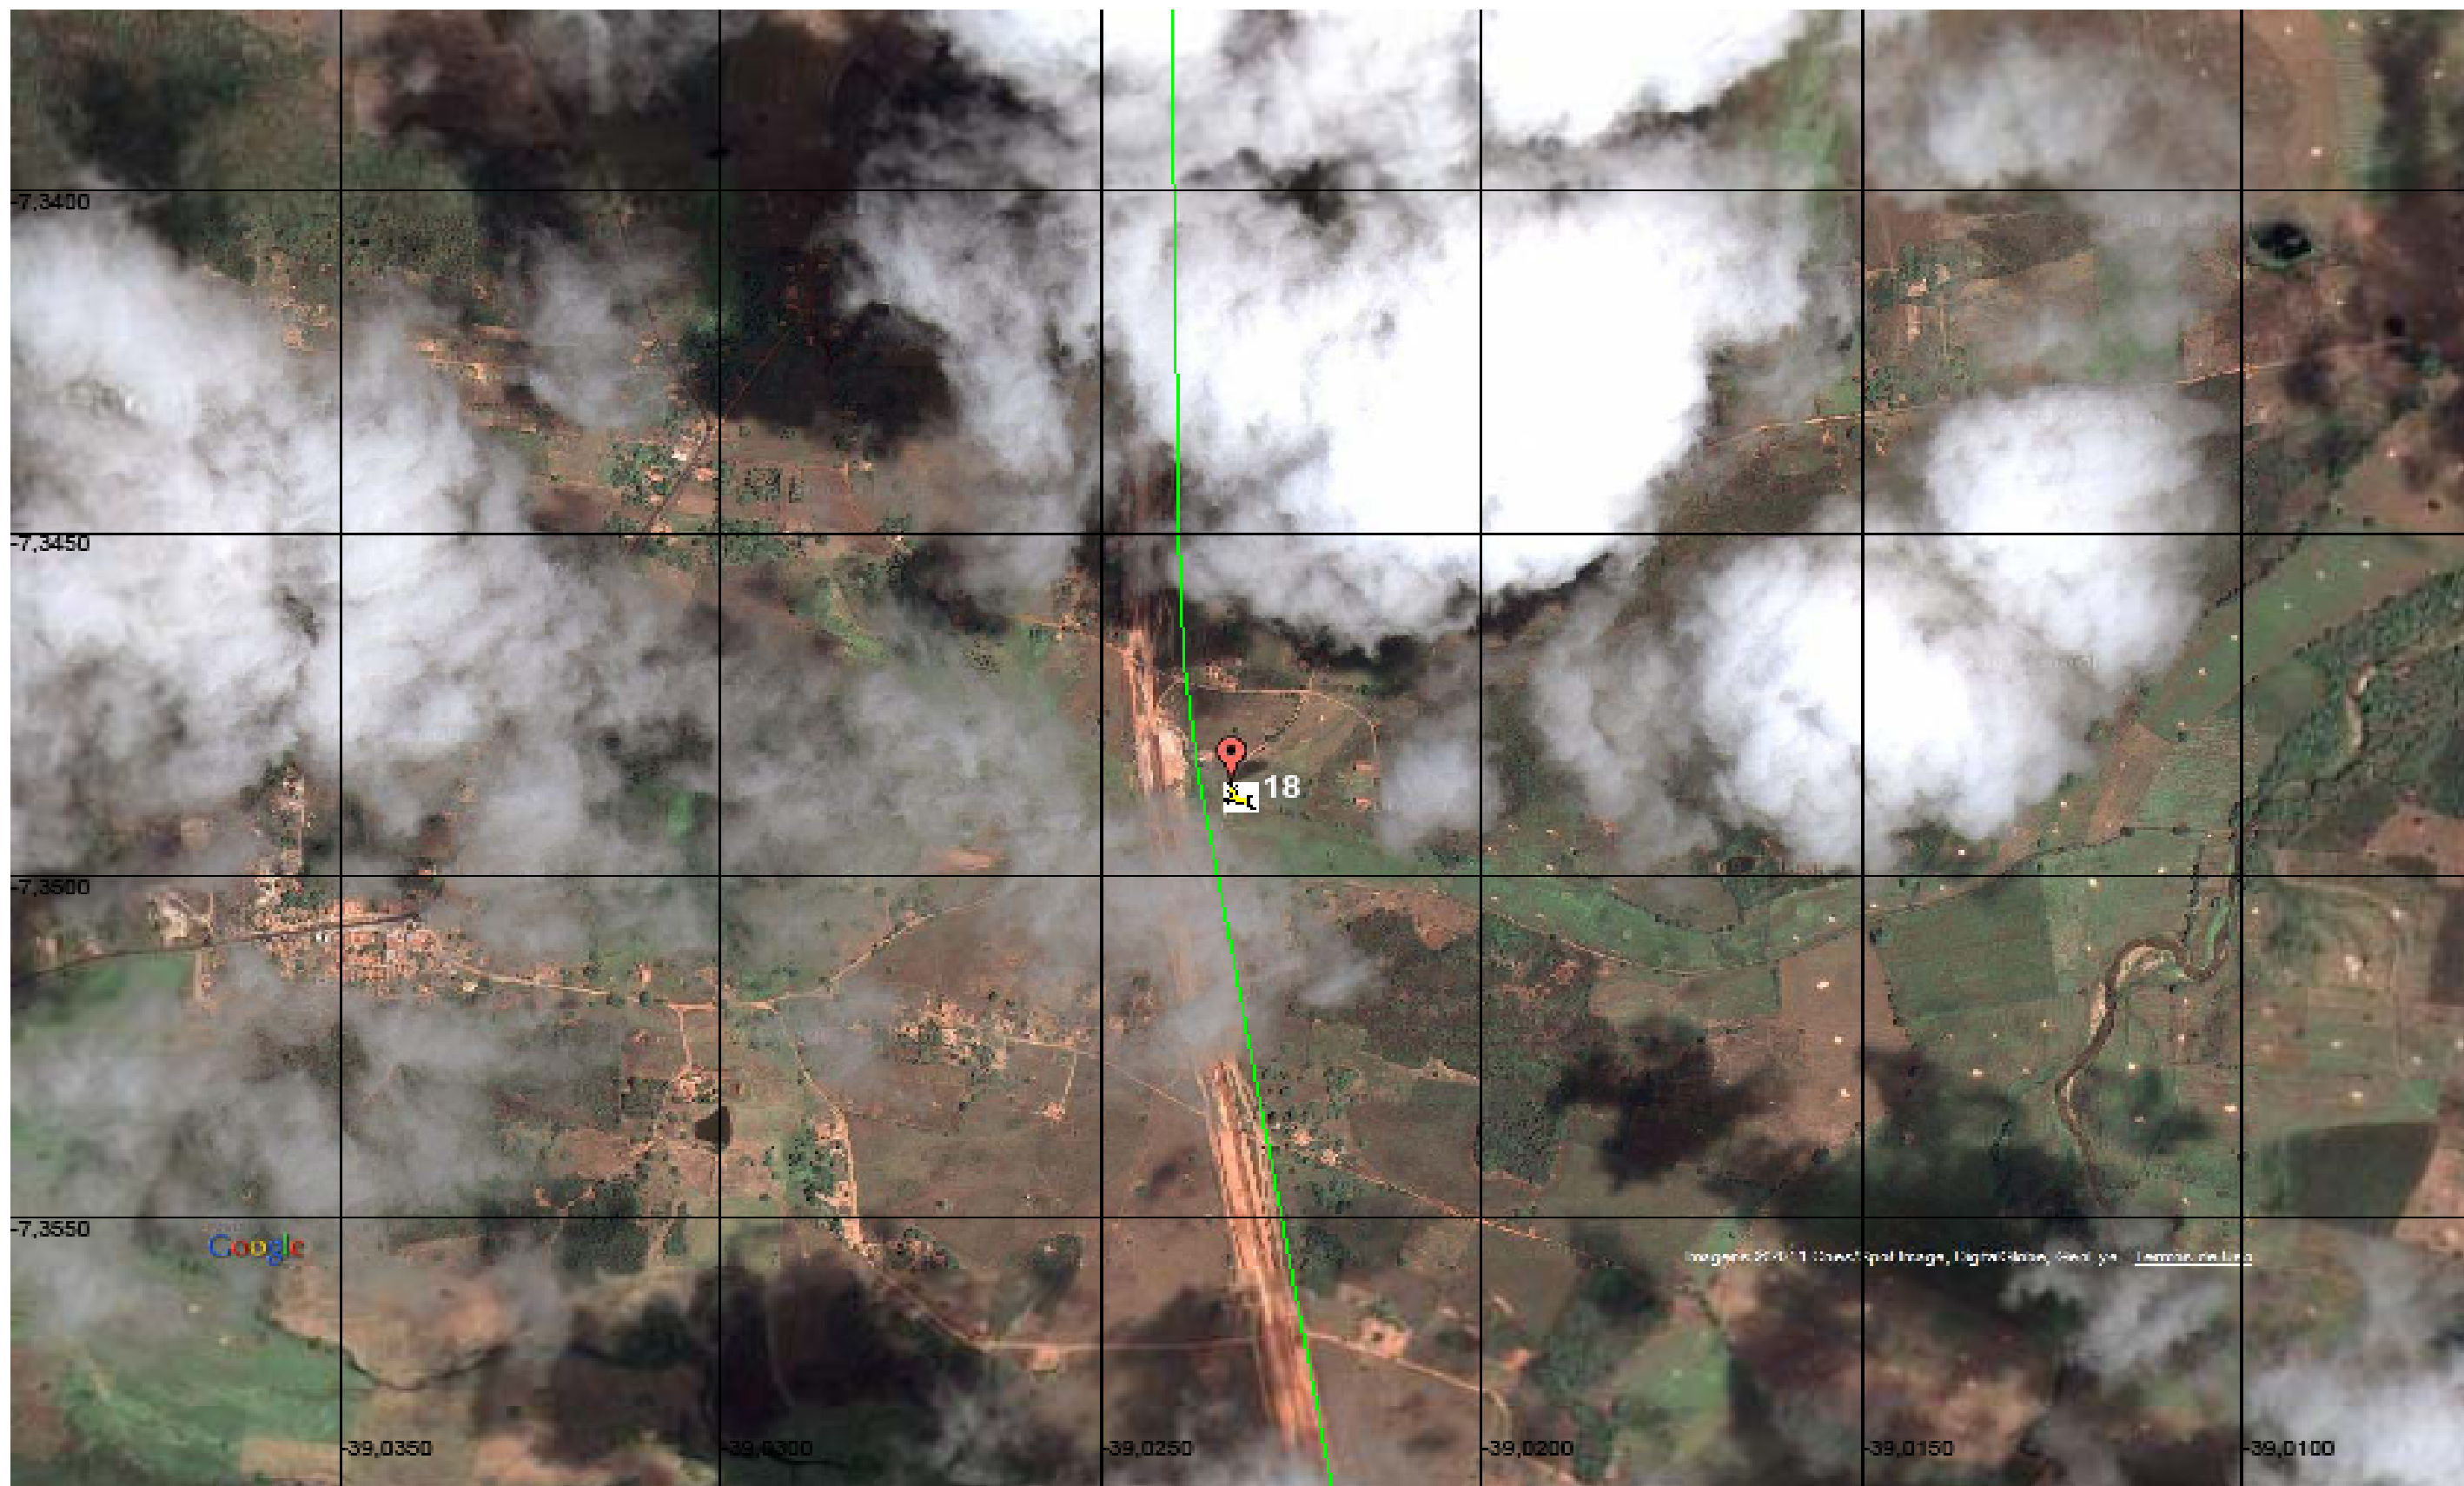

Passagem de Fauna

Traçado: Missão Velha a Slagueiro

GERÊNCIA DE MEIO AMBIENTE - GEMAB	IMAGEM AÉREA DAS PASSAGENS DE FAUNA	LEGENDA
	<p>Trecho: Missão Velha/CE a Salgueiro/PE .  Localização: Referente às passagens 10 e 11 detalhadas na planilha em anexo.</p>	 Passagem de Fauna   Traçado: Missão Velha a Salgueiro

Passagem de Fauna

Traçado: Missão Velha a Sagueiro

GERÊNCIA DE MEIO AMBIENTE - GEMAB	IMAGEM AÉREA DAS PASSAGENS DE FAUNA	LEGENDA
	<p><b>Trecho:</b> Missão Velha/CE a Salgueiro/PE .  <b>Localização:</b> Referente á passagem 14 detalhada na planilha em anexo.</p>	<p> Passagem de Fauna</p> <p> Traçado: Missão Velha a Slagueiro</p>

GERÊNCIA DE MEIO AMBIENTE - GEMAB	IMAGEM AÉREA DAS PASSAGENS DE FAUNA	LEGENDA
	<p><b>Trecho:</b> Missão Velha/CE a Salgueiro/PE .  <b>Localização:</b> Referente á passagem 15 detalhada na planilha em anexo.</p>	 Passagem de Fauna  Traçado: Missão Velha a Slagueiro

GERÊNCIA DE MEIO AMBIENTE - GEMAB	IMAGEM AÉREA DAS PASSAGENS DE FAUNA	LEGENDA
	<p>Trecho: Missão Velha/CE a Salgueiro/PE .  Localização: Referente às passagens 16 e 17 detalhadas na planilha em anexo.</p>	 Passagem de Fauna   Traçado: Missão Velha a Salgueiro