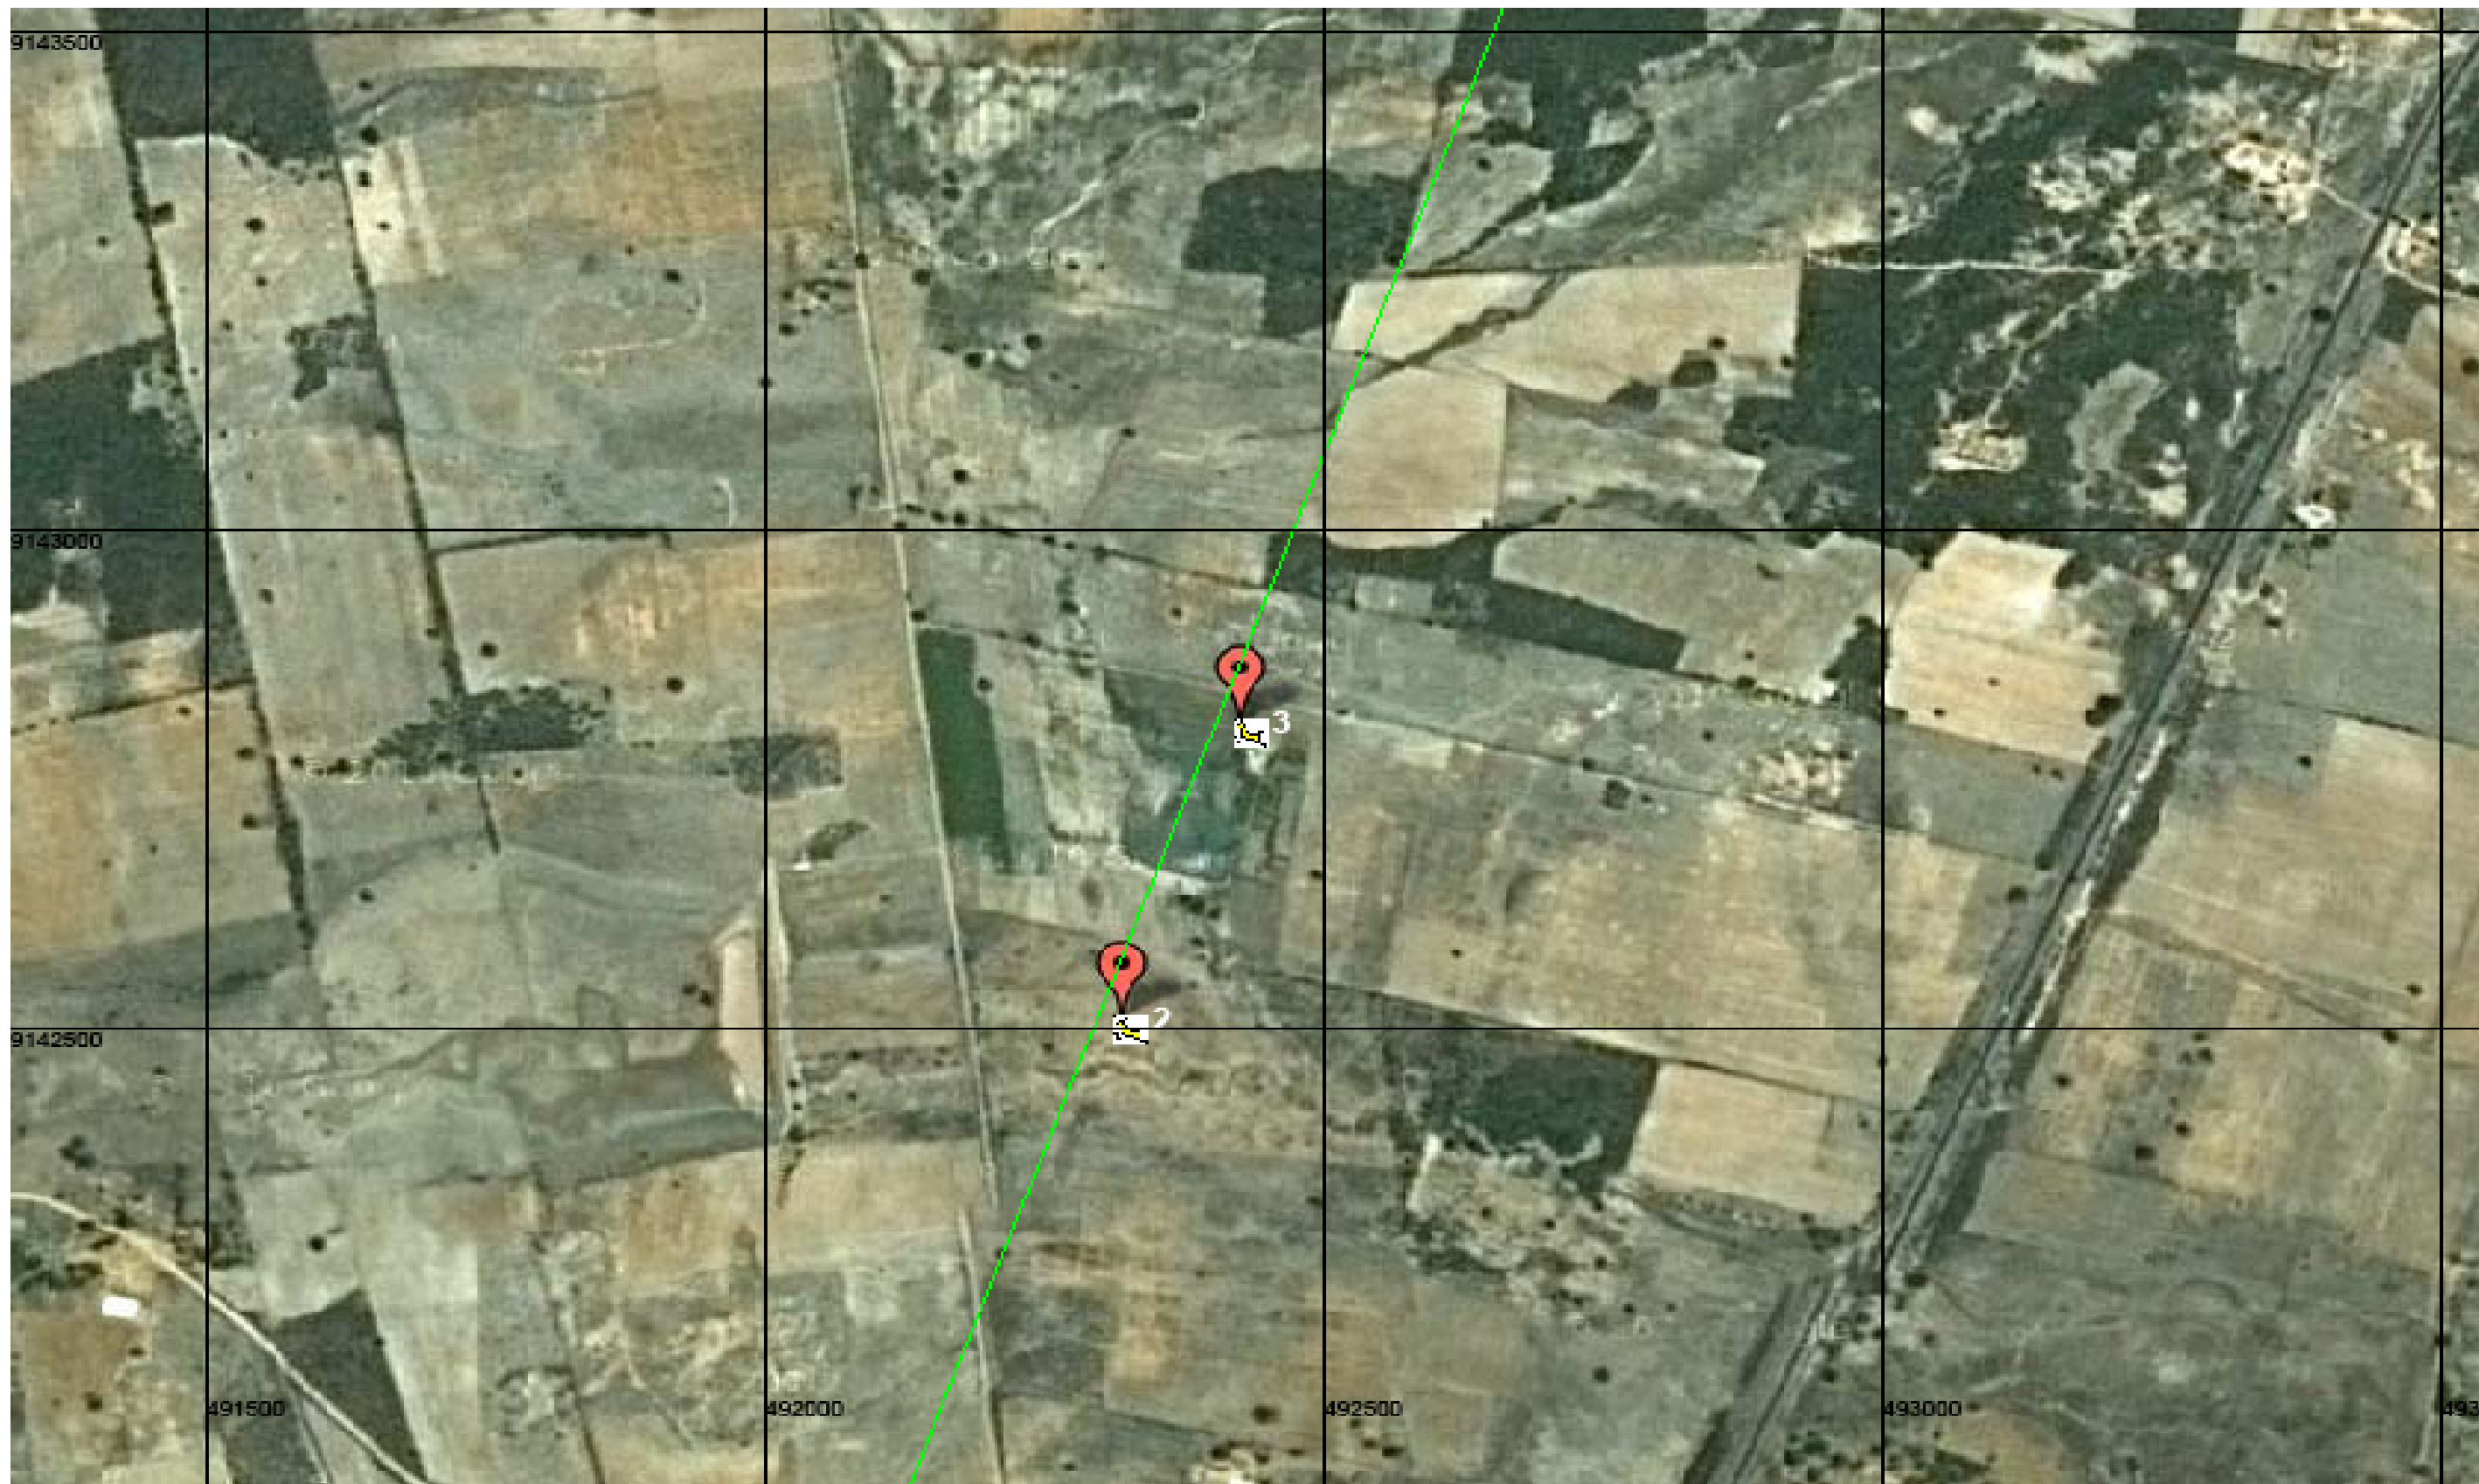

GERÊNCIA DE MEIO AMBIENTE - GEMAB

IMAGEM AÉREA DAS PASSAGENS DE FAUNA

LEGENDA

**TRANSNORDESTINA**  
Logística S.A.

**Trecho:** Missão Velha/CE a Salgueiro/PE .  
**Localização:** Referente a passagem 1 detalhada na planilha em anexo.

Passagem de Fauna

Traçado: Missão Velha a Slagueiro

GERÊNCIA DE MEIO AMBIENTE - GEMAB

IMAGEM AÉREA DAS PASSAGENS DE FAUNA

LEGENDA

**Trecho:** Missão Velha/CE a Salgueiro/PE .  
**Localização:** Referentes às passagens 2 e 3 detalhadas na planilha em anexo.

Passagem de Fauna

Traçado: Missão Velha a Salgueiro

GERÊNCIA DE MEIO AMBIENTE - GEMAB	IMAGEM AÉREA DAS PASSAGENS DE FAUNA	LEGENDA
	<p>Trecho: Missão Velha/CE a Salgueiro/PE .            Localização: Referente á passagem 4 detalhada na planilha em anexo.</p>	<p>  Passagem de Fauna   Traçado: Missão Velha a Slagueiro         </p>

GERÊNCIA DE MEIO AMBIENTE - GEMAB	IMAGEM AÉREA DAS PASSAGENS DE FAUNA	LEGENDA
	<p><b>Trecho:</b> Missão Velha/CE a Salgueiro/PE .  <b>Localização:</b> Referente á passagem 5 detalhada na planilha em anexo.</p>	<p>  Passagem de Fauna    Traçado: Missão Velha a Slagueiro </p>