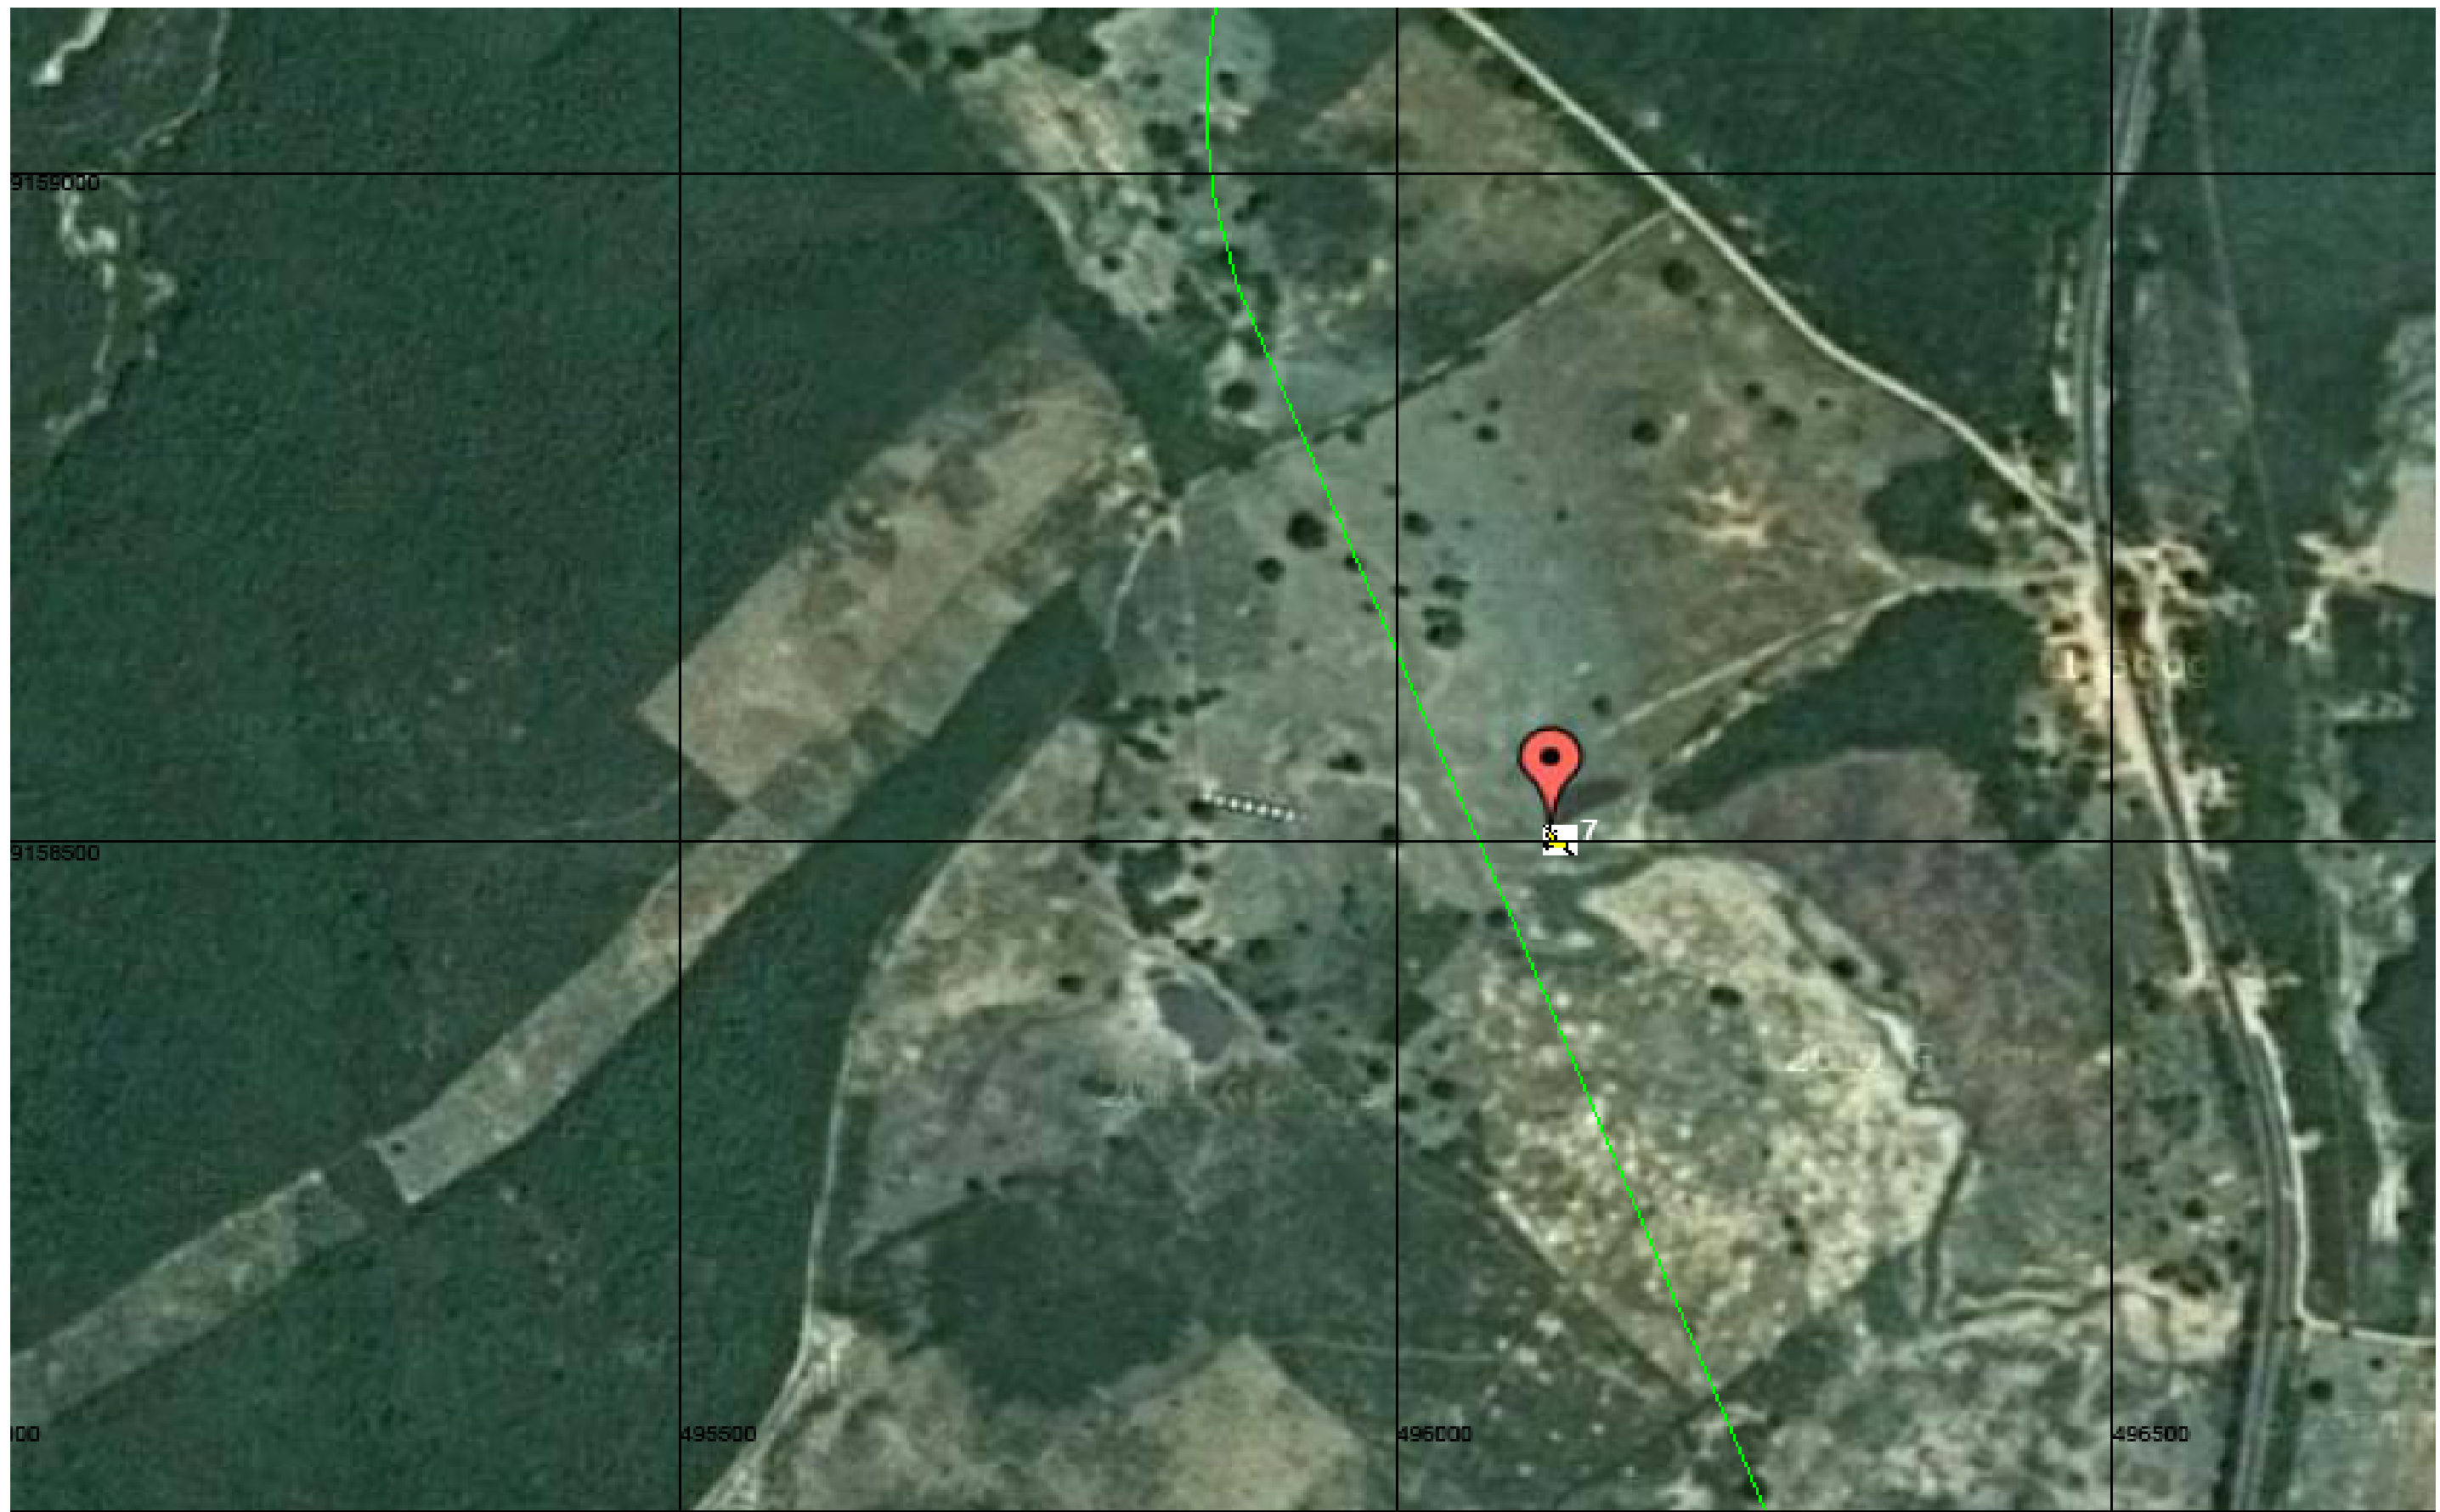

Passagem de Fauna

Traçado: Missão Velha a Slagueiro

GERÊNCIA DE MEIO AMBIENTE - GEMAB

IMAGEM AÉREA DAS PASSAGENS DE FAUNA

LEGENDA

**Trecho:** Missão Velha/CE a Salgueiro/PE .  
**Localização:** Referentes às passagens 2 e 3 detalhadas na planilha em anexo.

Passagem de Fauna

Traçado: Missão Velha a Salgueiro

GERÊNCIA DE MEIO AMBIENTE - GEMAB	IMAGEM AÉREA DAS PASSAGENS DE FAUNA	LEGENDA
	<p>Trecho: Missão Velha/CE a Salgueiro/PE .            Localização: Referente á passagem 4 detalhada na planilha em anexo.</p>	<p>  Passagem de Fauna   Traçado: Missão Velha a Slagueiro         </p>

GERÊNCIA DE MEIO AMBIENTE - GEMAB	IMAGEM AÉREA DAS PASSAGENS DE FAUNA	LEGENDA
	<p><b>Trecho:</b> Missão Velha/CE a Salgueiro/PE .  <b>Localização:</b> Referente á passagem 5 detalhada na planilha em anexo.</p>	<p>  Passagem de Fauna    Traçado: Missão Velha a Slagueiro </p>

GERÊNCIA DE MEIO AMBIENTE - GEMAB	IMAGEM AÉREA DAS PASSAGENS DE FAUNA	LEGENDA
	<p><b>Trecho:</b> Missão Velha/CE a Salgueiro/PE .  <b>Localização:</b> Referente á passagem 6 detalhada na planilha em anexo.</p>	<p>  Passagem de Fauna   Traçado: Missão Velha a Slagueiro </p>