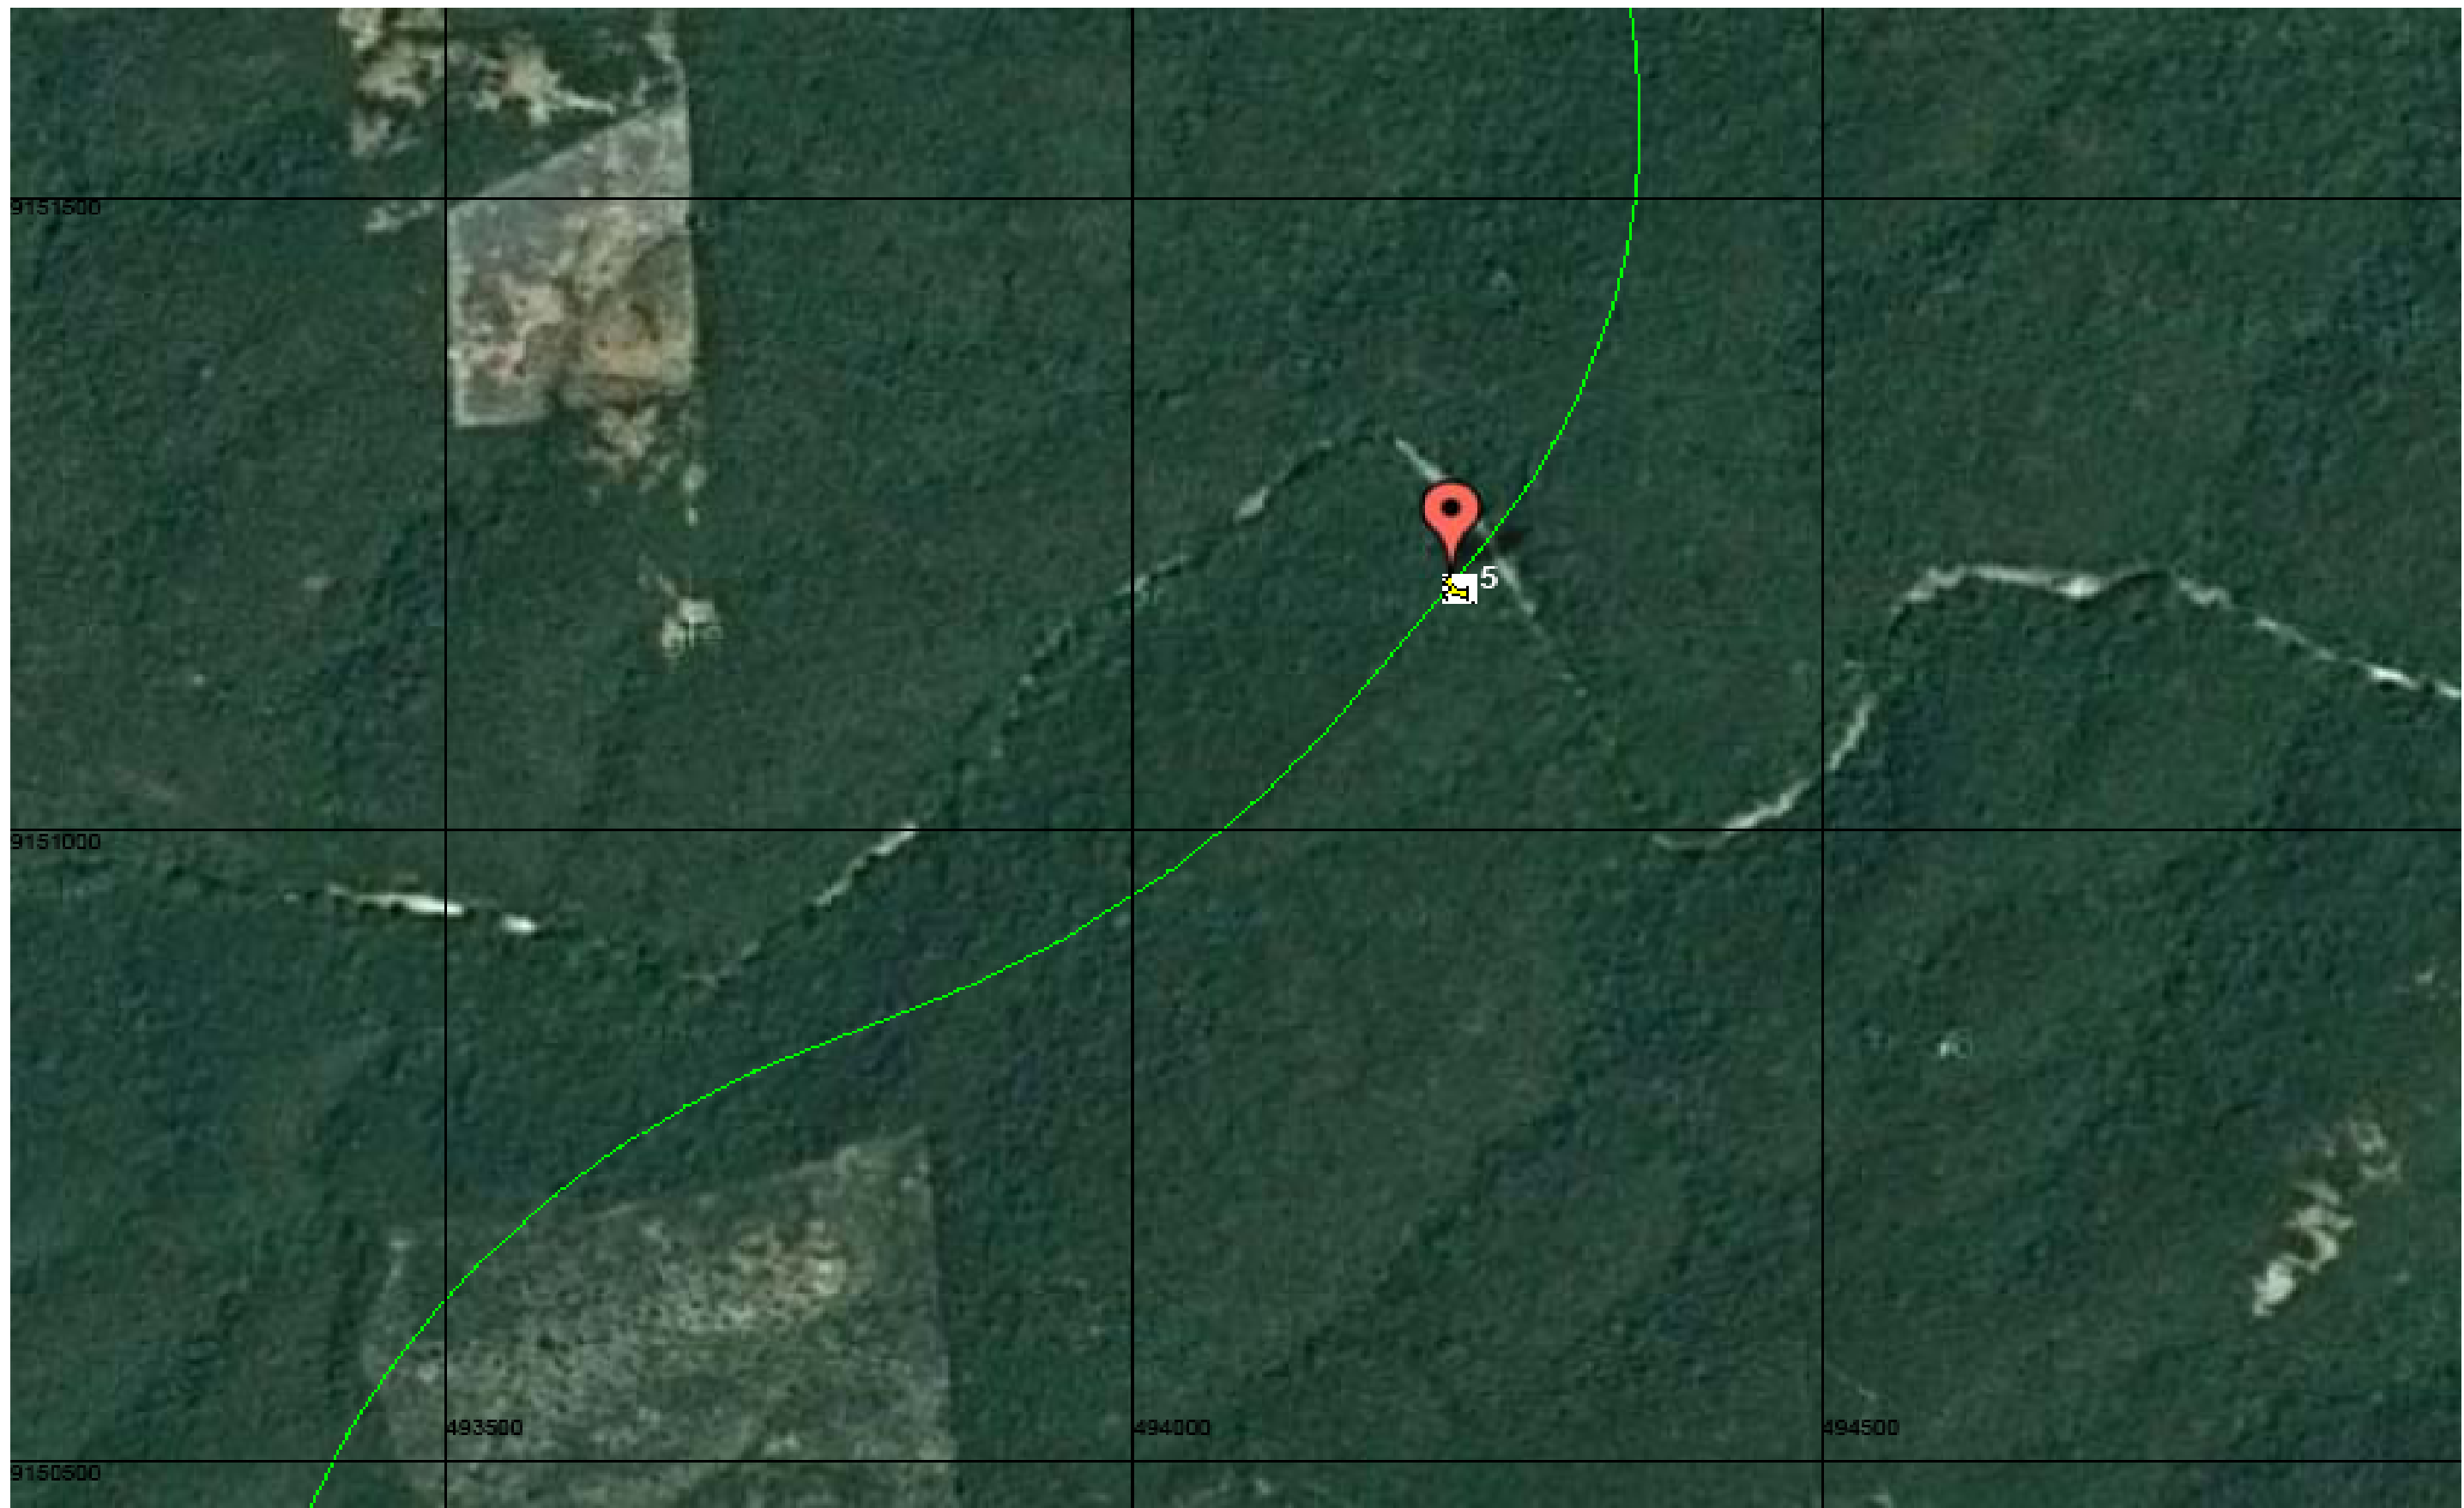

GERÊNCIA DE MEIO AMBIENTE - GEMAB

IMAGEM AÉREA DAS PASSAGENS DE FAUNA

LEGENDA

**TRANSNORDESTINA**  
Logística S.A.

**Trecho:** Missão Velha/CE a Salgueiro/PE .  
**Localização:** Referente a passagem 1 detalhada na planilha em anexo.

Passagem de Fauna

Traçado: Missão Velha a Slagueiro

GERÊNCIA DE MEIO AMBIENTE - GEMAB

IMAGEM AÉREA DAS PASSAGENS DE FAUNA

LEGENDA

**Trecho:** Missão Velha/CE a Salgueiro/PE .  
**Localização:** Referentes às passagens 2 e 3 detalhadas na planilha em anexo.

Passagem de Fauna

Traçado: Missão Velha a Salgueiro

GERÊNCIA DE MEIO AMBIENTE - GEMAB	IMAGEM AÉREA DAS PASSAGENS DE FAUNA	LEGENDA
	<p>Trecho: Missão Velha/CE a Salgueiro/PE .            Localização: Referente á passagem 4 detalhada na planilha em anexo.</p>	<p>  Passagem de Fauna   Traçado: Missão Velha a Slagueiro         </p>

GERÊNCIA DE MEIO AMBIENTE - GEMAB	IMAGEM AÉREA DAS PASSAGENS DE FAUNA	LEGENDA
	<p><b>Trecho:</b> Missão Velha/CE a Salgueiro/PE .  <b>Localização:</b> Referente á passagem 5 detalhada na planilha em anexo.</p>	<p>  Passagem de Fauna    Traçado: Missão Velha a Slagueiro </p>