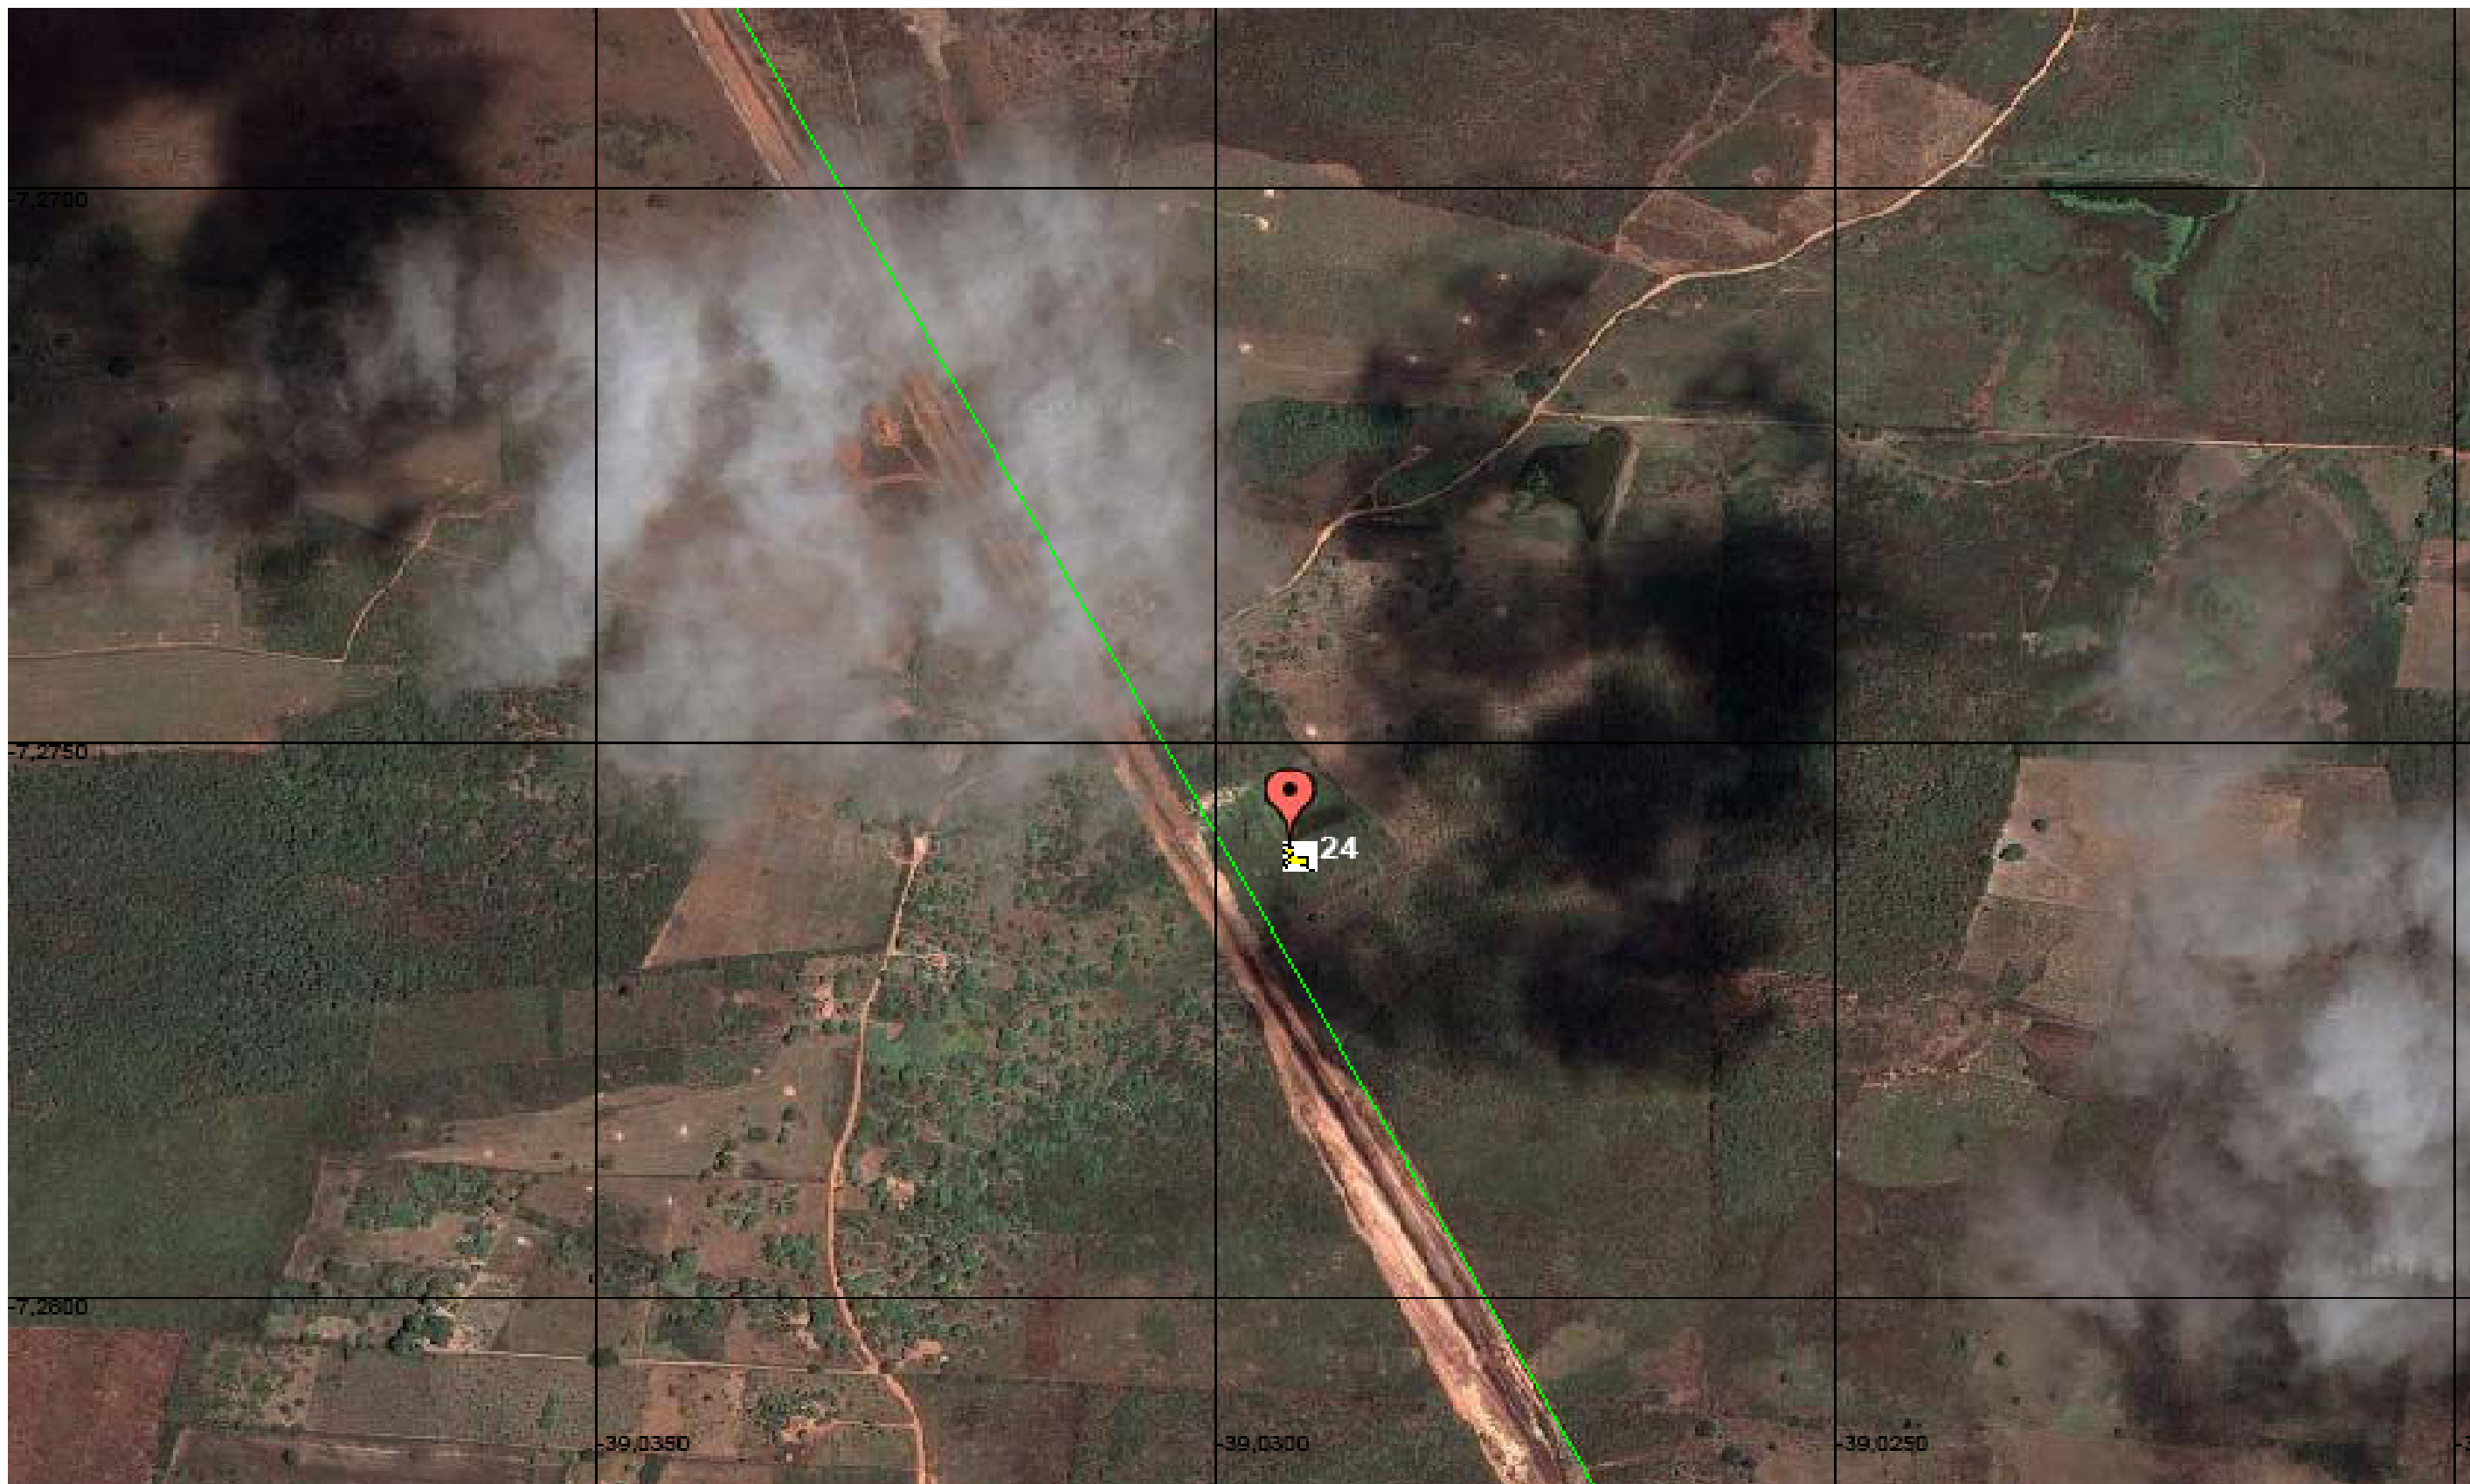

GERÊNCIA DE MEIO AMBIENTE - GEMAB	IMAGEM AÉREA DAS PASSAGENS DE FAUNA	LEGENDA
	<p><b>Trecho:</b> Missão Velha/CE a Salgueiro/PE .  <b>Localização:</b>Referente á passagem 18 detalhada na planilha em anexo.</p>	<p> Passagem de Fauna</p> <p> Traçado: Missão Velha a Slagueiro</p>

GERÊNCIA DE MEIO AMBIENTE - GEMAB	IMAGEM AÉREA DAS PASSAGENS DE FAUNA	LEGENDA
	<p><b>Trecho:</b> Missão Velha/CE a Salgueiro/PE .  <b>Localização:</b>Referente às passagens 19 e 20 detalhadas na planilha em anexo.</p>	<p> Passagem de Fauna</p> <p> Traçado: Missão Velha a Salgueiro</p>

GERÊNCIA DE MEIO AMBIENTE - GEMAB	IMAGEM AÉREA DAS PASSAGENS DE FAUNA	LEGENDA
	<p>Trecho: Missão Velha/CE a Salgueiro/PE .  Localização: Referente às passagens 21 e 22 detalhadas na planilha em anexo.</p>	 Passagem de Fauna   Traçado: Missão Velha a Salgueiro

<p>GERÊNCIA DE MEIO AMBIENTE - GEMAB</p>	<p>IMAGEM AÉREA DAS PASSAGENS DE FAUNA</p>	<p>LEGENDA</p>
	<p>Trecho: Missão Velha/CE a Salgueiro/PE . Localização: Referente á passagem 23 detalhada na planilha em anexo.</p>	<p> Passagem de Fauna</p> <p> Traçado: Missão Velha a Slagueiro</p>