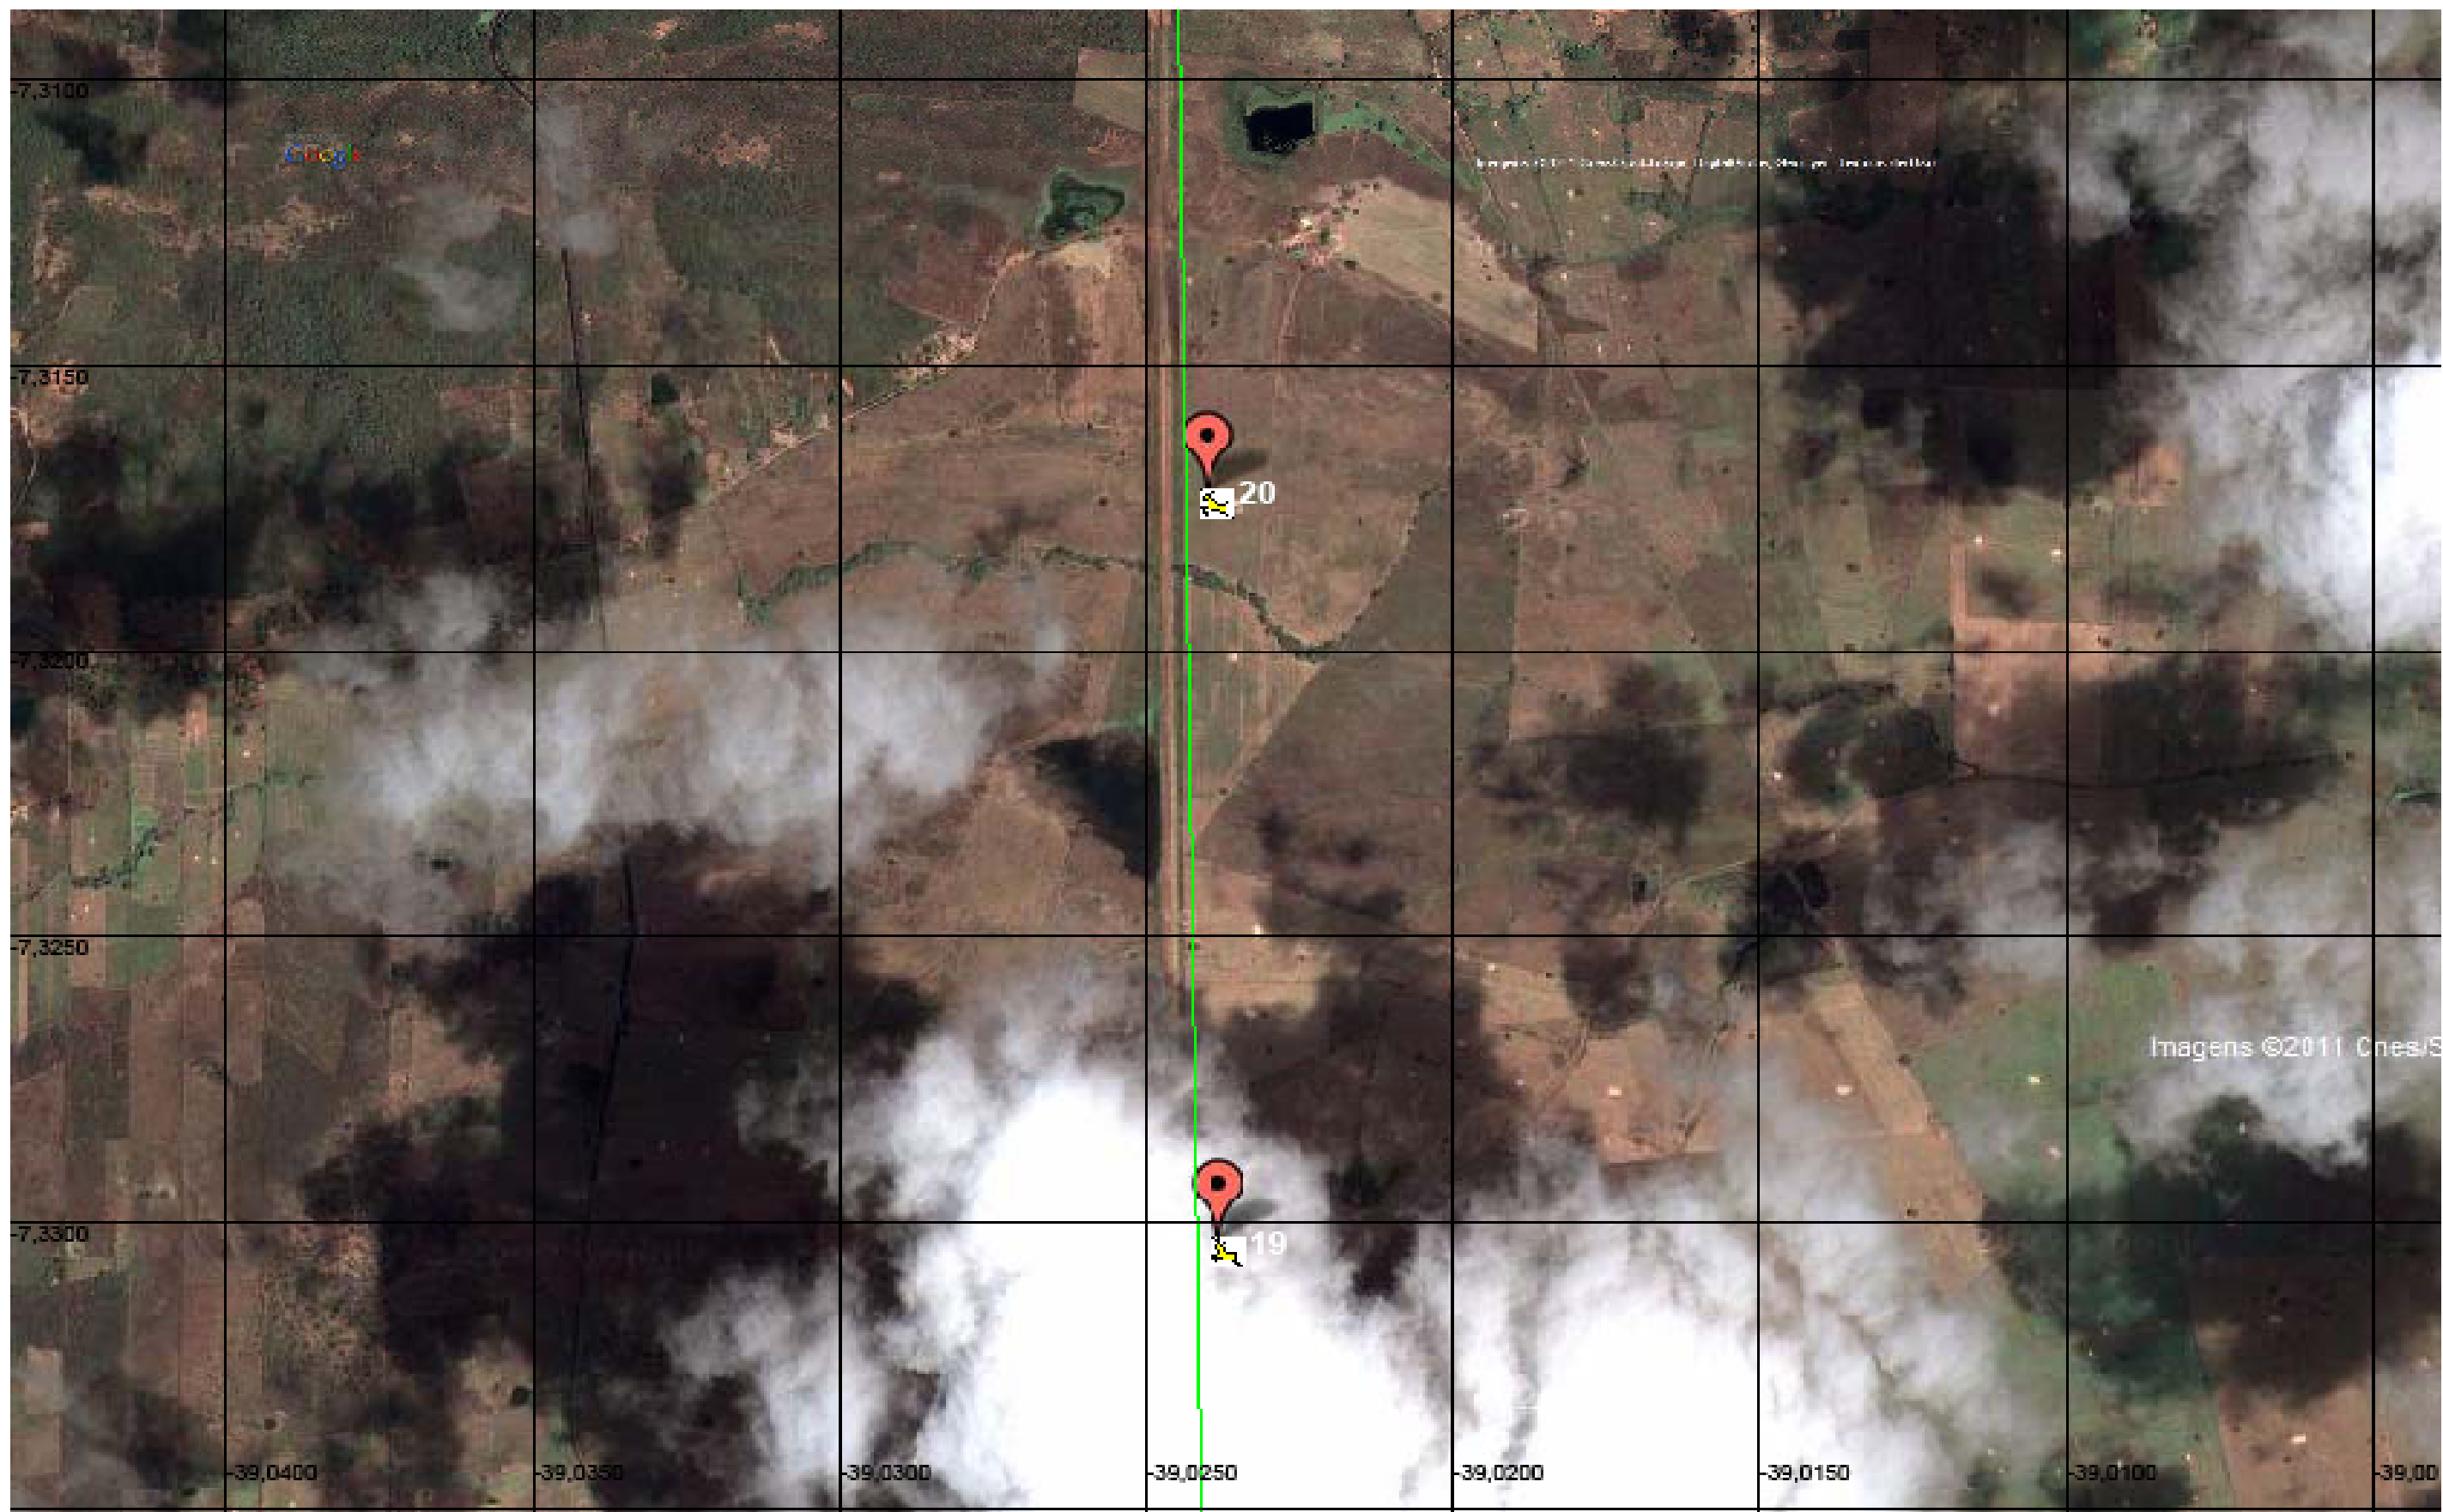

GERÊNCIA DE MEIO AMBIENTE - GEMAB	IMAGEM AÉREA DAS PASSAGENS DE FAUNA	LEGENDA
	Trecho: Missão Velha/CE a Salgueiro/PE . Localização:Referente às passagens 19 e 20 detalhadas na planilha em anexo.	Passagem de Fauna Traçado: Missão Velha a Salgueiro