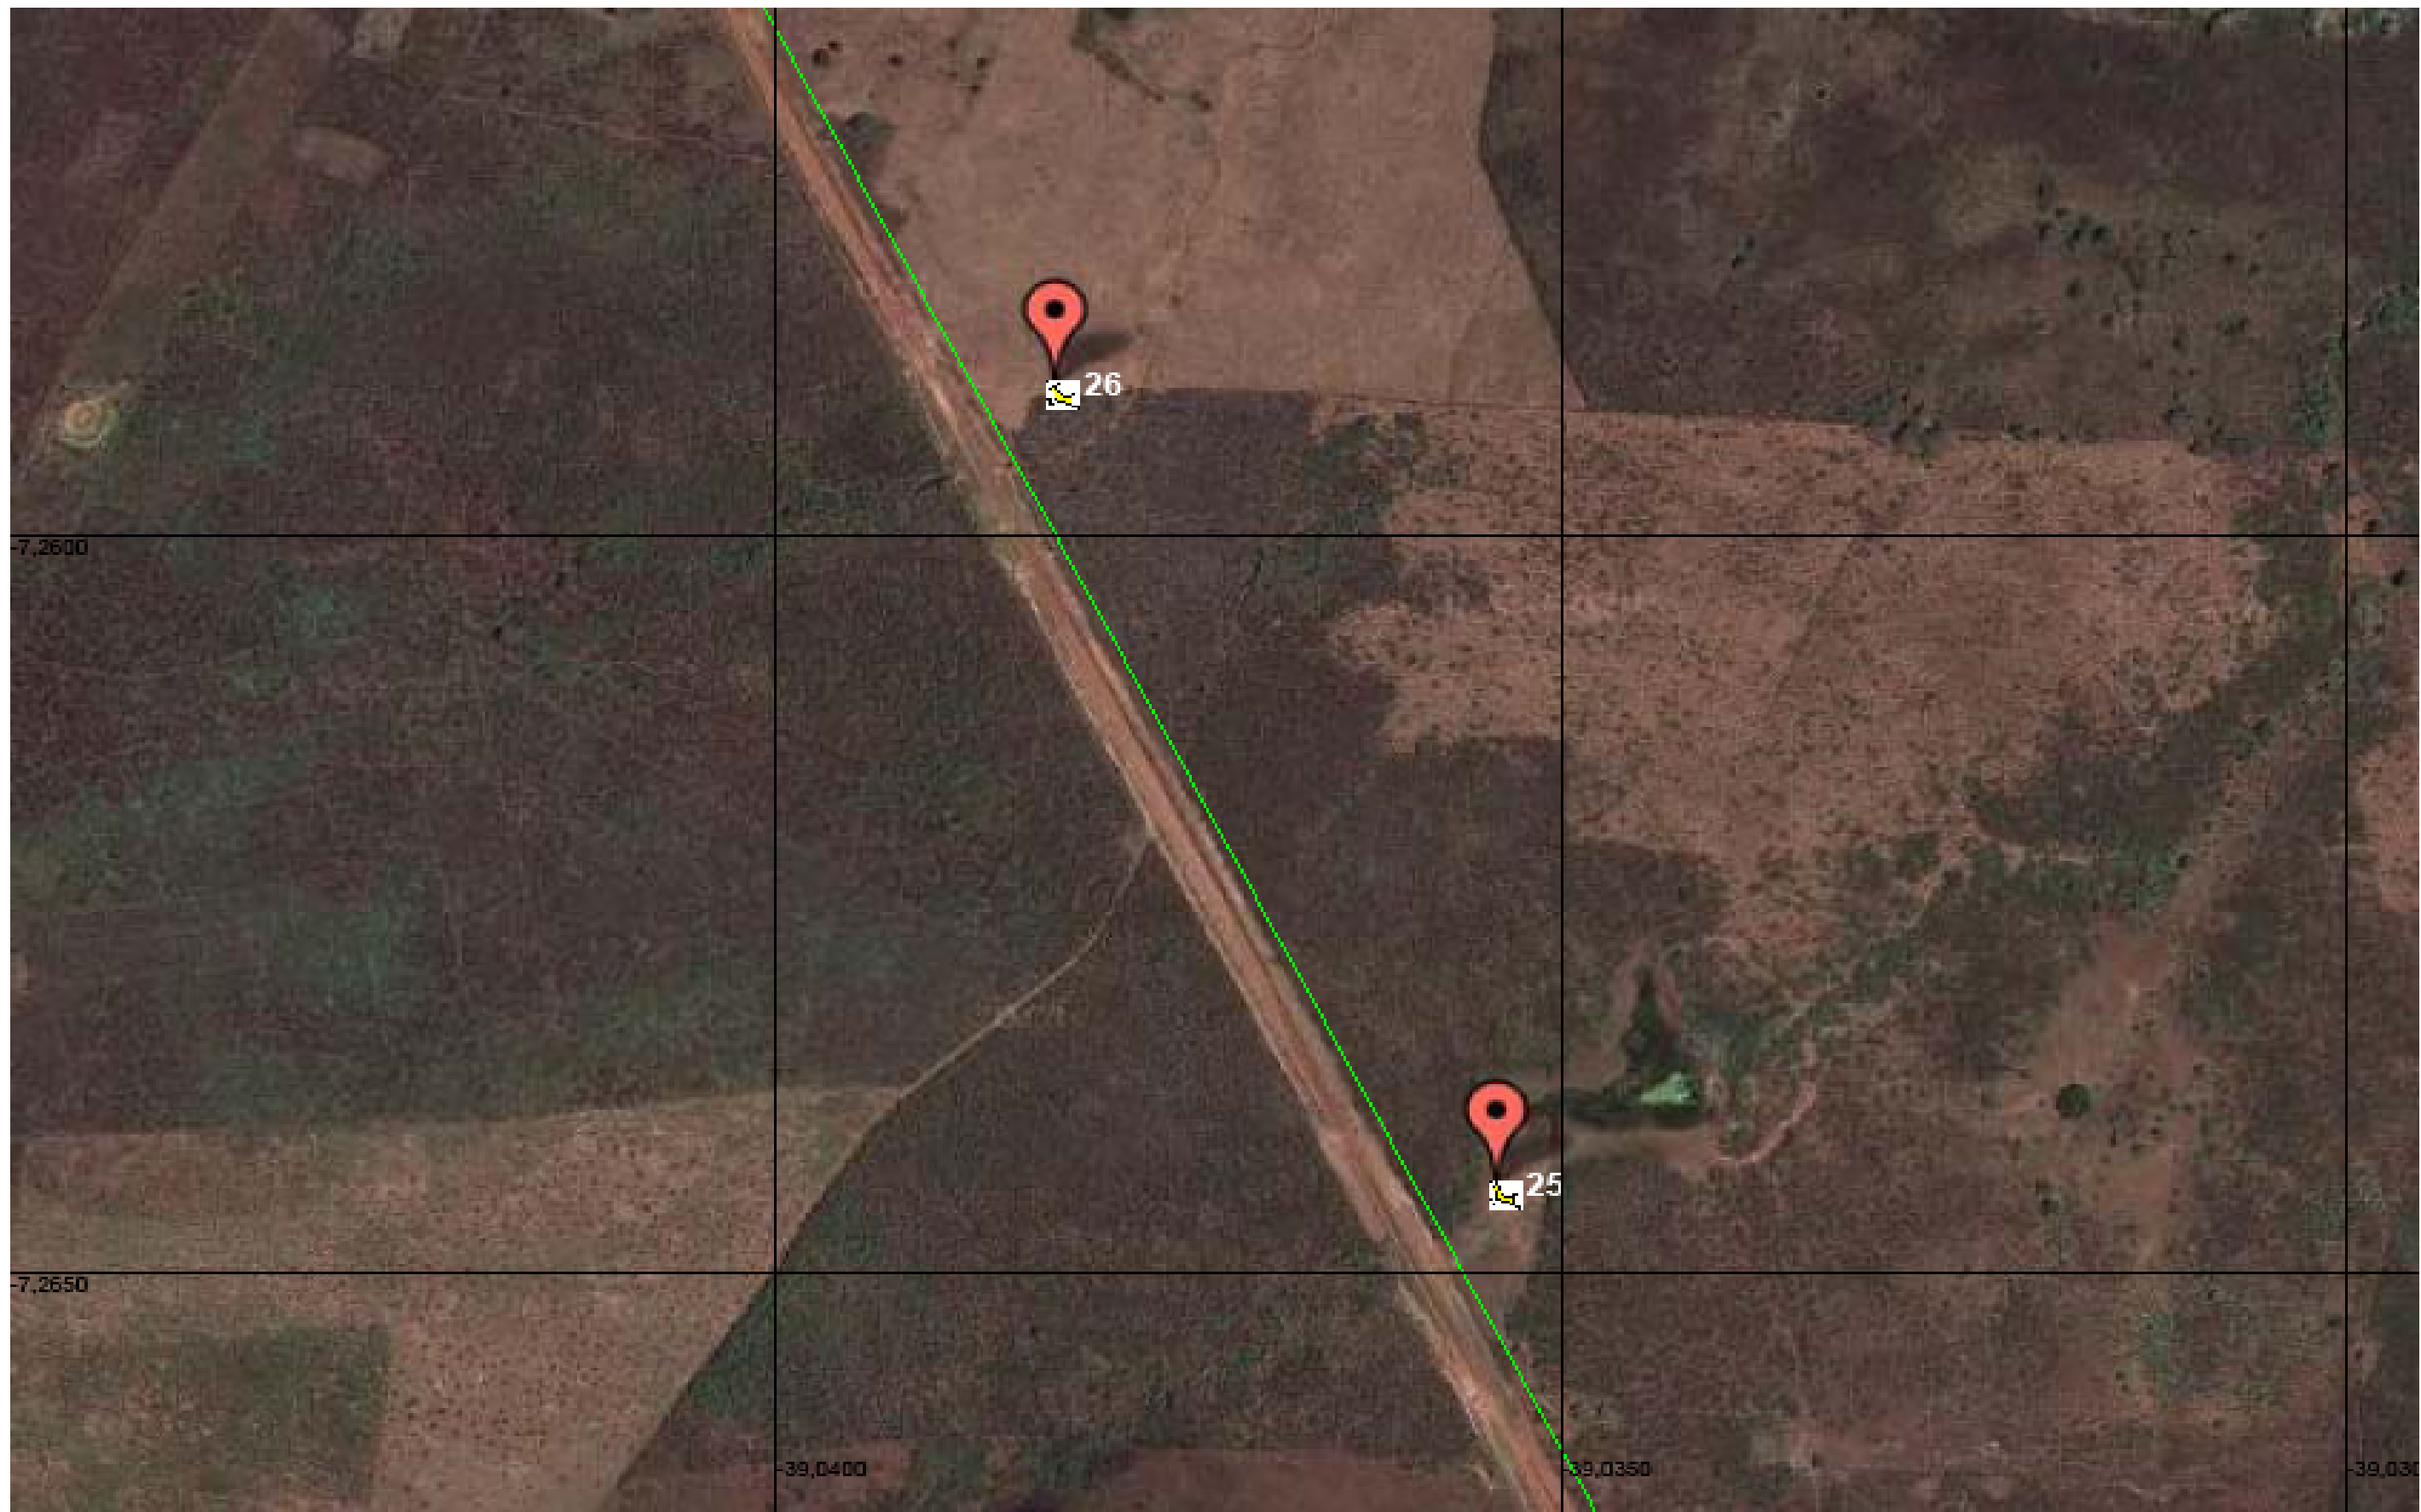

GERÊNCIA DE MEIO AMBIENTE - GEMAB	IMAGEM AÉREA DAS PASSAGENS DE FAUNA	LEGENDA
	<p><b>Trecho:</b> Missão Velha/CE a Salgueiro/PE .  <b>Localização:</b>Referente às passagens 19 e 20 detalhadas na planilha em anexo.</p>	<p> Passagem de Fauna</p> <p> Traçado: Missão Velha a Salgueiro</p>

GERÊNCIA DE MEIO AMBIENTE - GEMAB	IMAGEM AÉREA DAS PASSAGENS DE FAUNA	LEGENDA
	<p>Trecho: Missão Velha/CE a Salgueiro/PE .  Localização: Referente às passagens 21 e 22 detalhadas na planilha em anexo.</p>	 Passagem de Fauna   Traçado: Missão Velha a Salgueiro

<p>GERÊNCIA DE MEIO AMBIENTE - GEMAB</p>	<p>IMAGEM AÉREA DAS PASSAGENS DE FAUNA</p>	<p>LEGENDA</p>
	<p>Trecho: Missão Velha/CE a Salgueiro/PE . Localização: Referente á passagem 23 detalhada na planilha em anexo.</p>	<p> Passagem de Fauna</p> <p> Traçado: Missão Velha a Slagueiro</p>

GERÊNCIA DE MEIO AMBIENTE - GEMAB	IMAGEM AÉREA DAS PASSAGENS DE FAUNA	LEGENDA
	<p><b>Trecho:</b> Missão Velha/CE a Salgueiro/PE .  <b>Localização:</b>Referente á passagem 24 detalhada na planilha em anexo.</p>	<p> Passagem de Fauna</p> <p> Traçado: Missão Velha a Slagueiro</p>