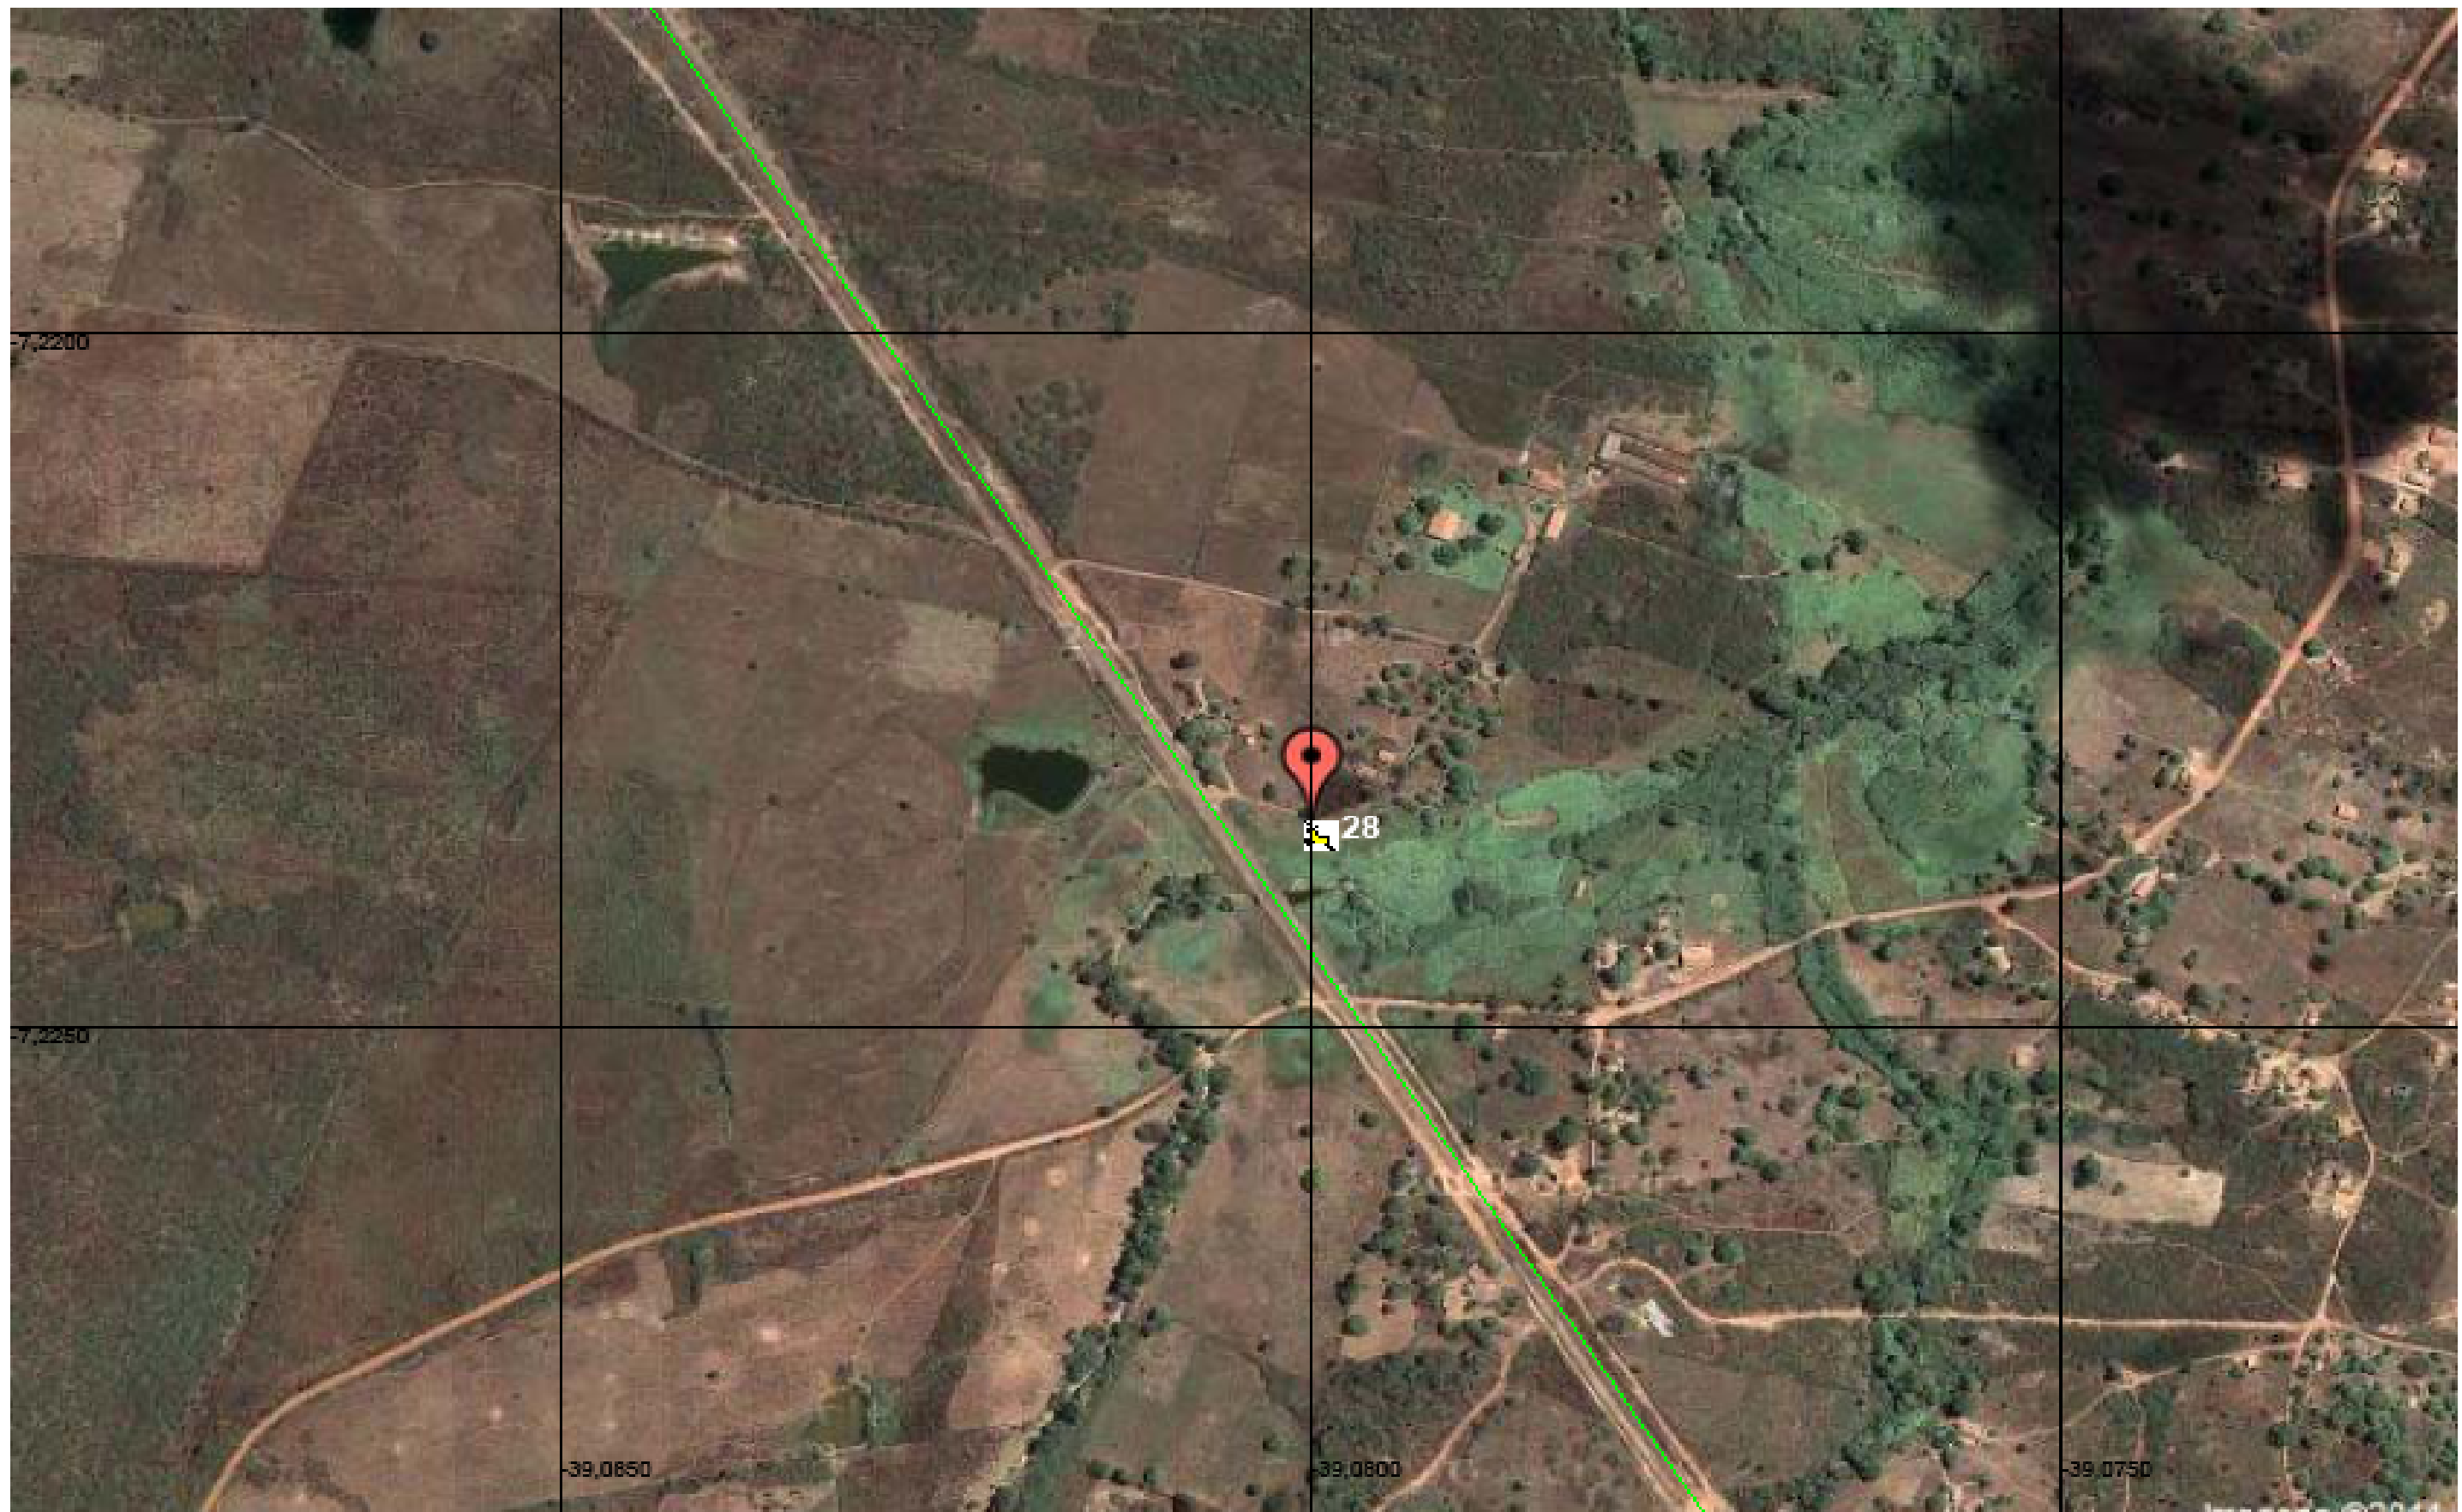

GERÊNCIA DE MEIO AMBIENTE - GEMAB	IMAGEM AÉREA DAS PASSAGENS DE FAUNA	LEGENDA
	<p>Trecho: Missão Velha/CE a Salgueiro/PE .  Localização: Referente às passagens 25 e 26 detalhadas na planilha em anexo.</p>	 Passagem de Fauna   Traçado: Missão Velha a Salgueiro

GERÊNCIA DE MEIO AMBIENTE - GEMAB

IMAGEM AÉREA DAS PASSAGENS DE FAUNA

LEGENDA

**TRANSNORDESTINA**  
Logística S.A.

**Trecho:** Missão Velha/CE a Salgueiro/PE .  
**Localização:** Referente á passagem 27 detalhadas na planilha em anexo.

Passagem de Fauna

Traçado: Missão Velha a Slagueiro

GERÊNCIA DE MEIO AMBIENTE - GEMAB	IMAGEM AÉREA DAS PASSAGENS DE FAUNA	LEGENDA
	<p><b>Trecho:</b> Missão Velha/CE a Salgueiro/PE .  <b>Localização:</b>Referente á passagem 28 detalhada na planilha em anexo.</p>	<p> Passagem de Fauna</p> <p> Traçado: Missão Velha a Slagueiro</p>

Passagem de Fauna

Traçado: Missão Velha a Salgueiro