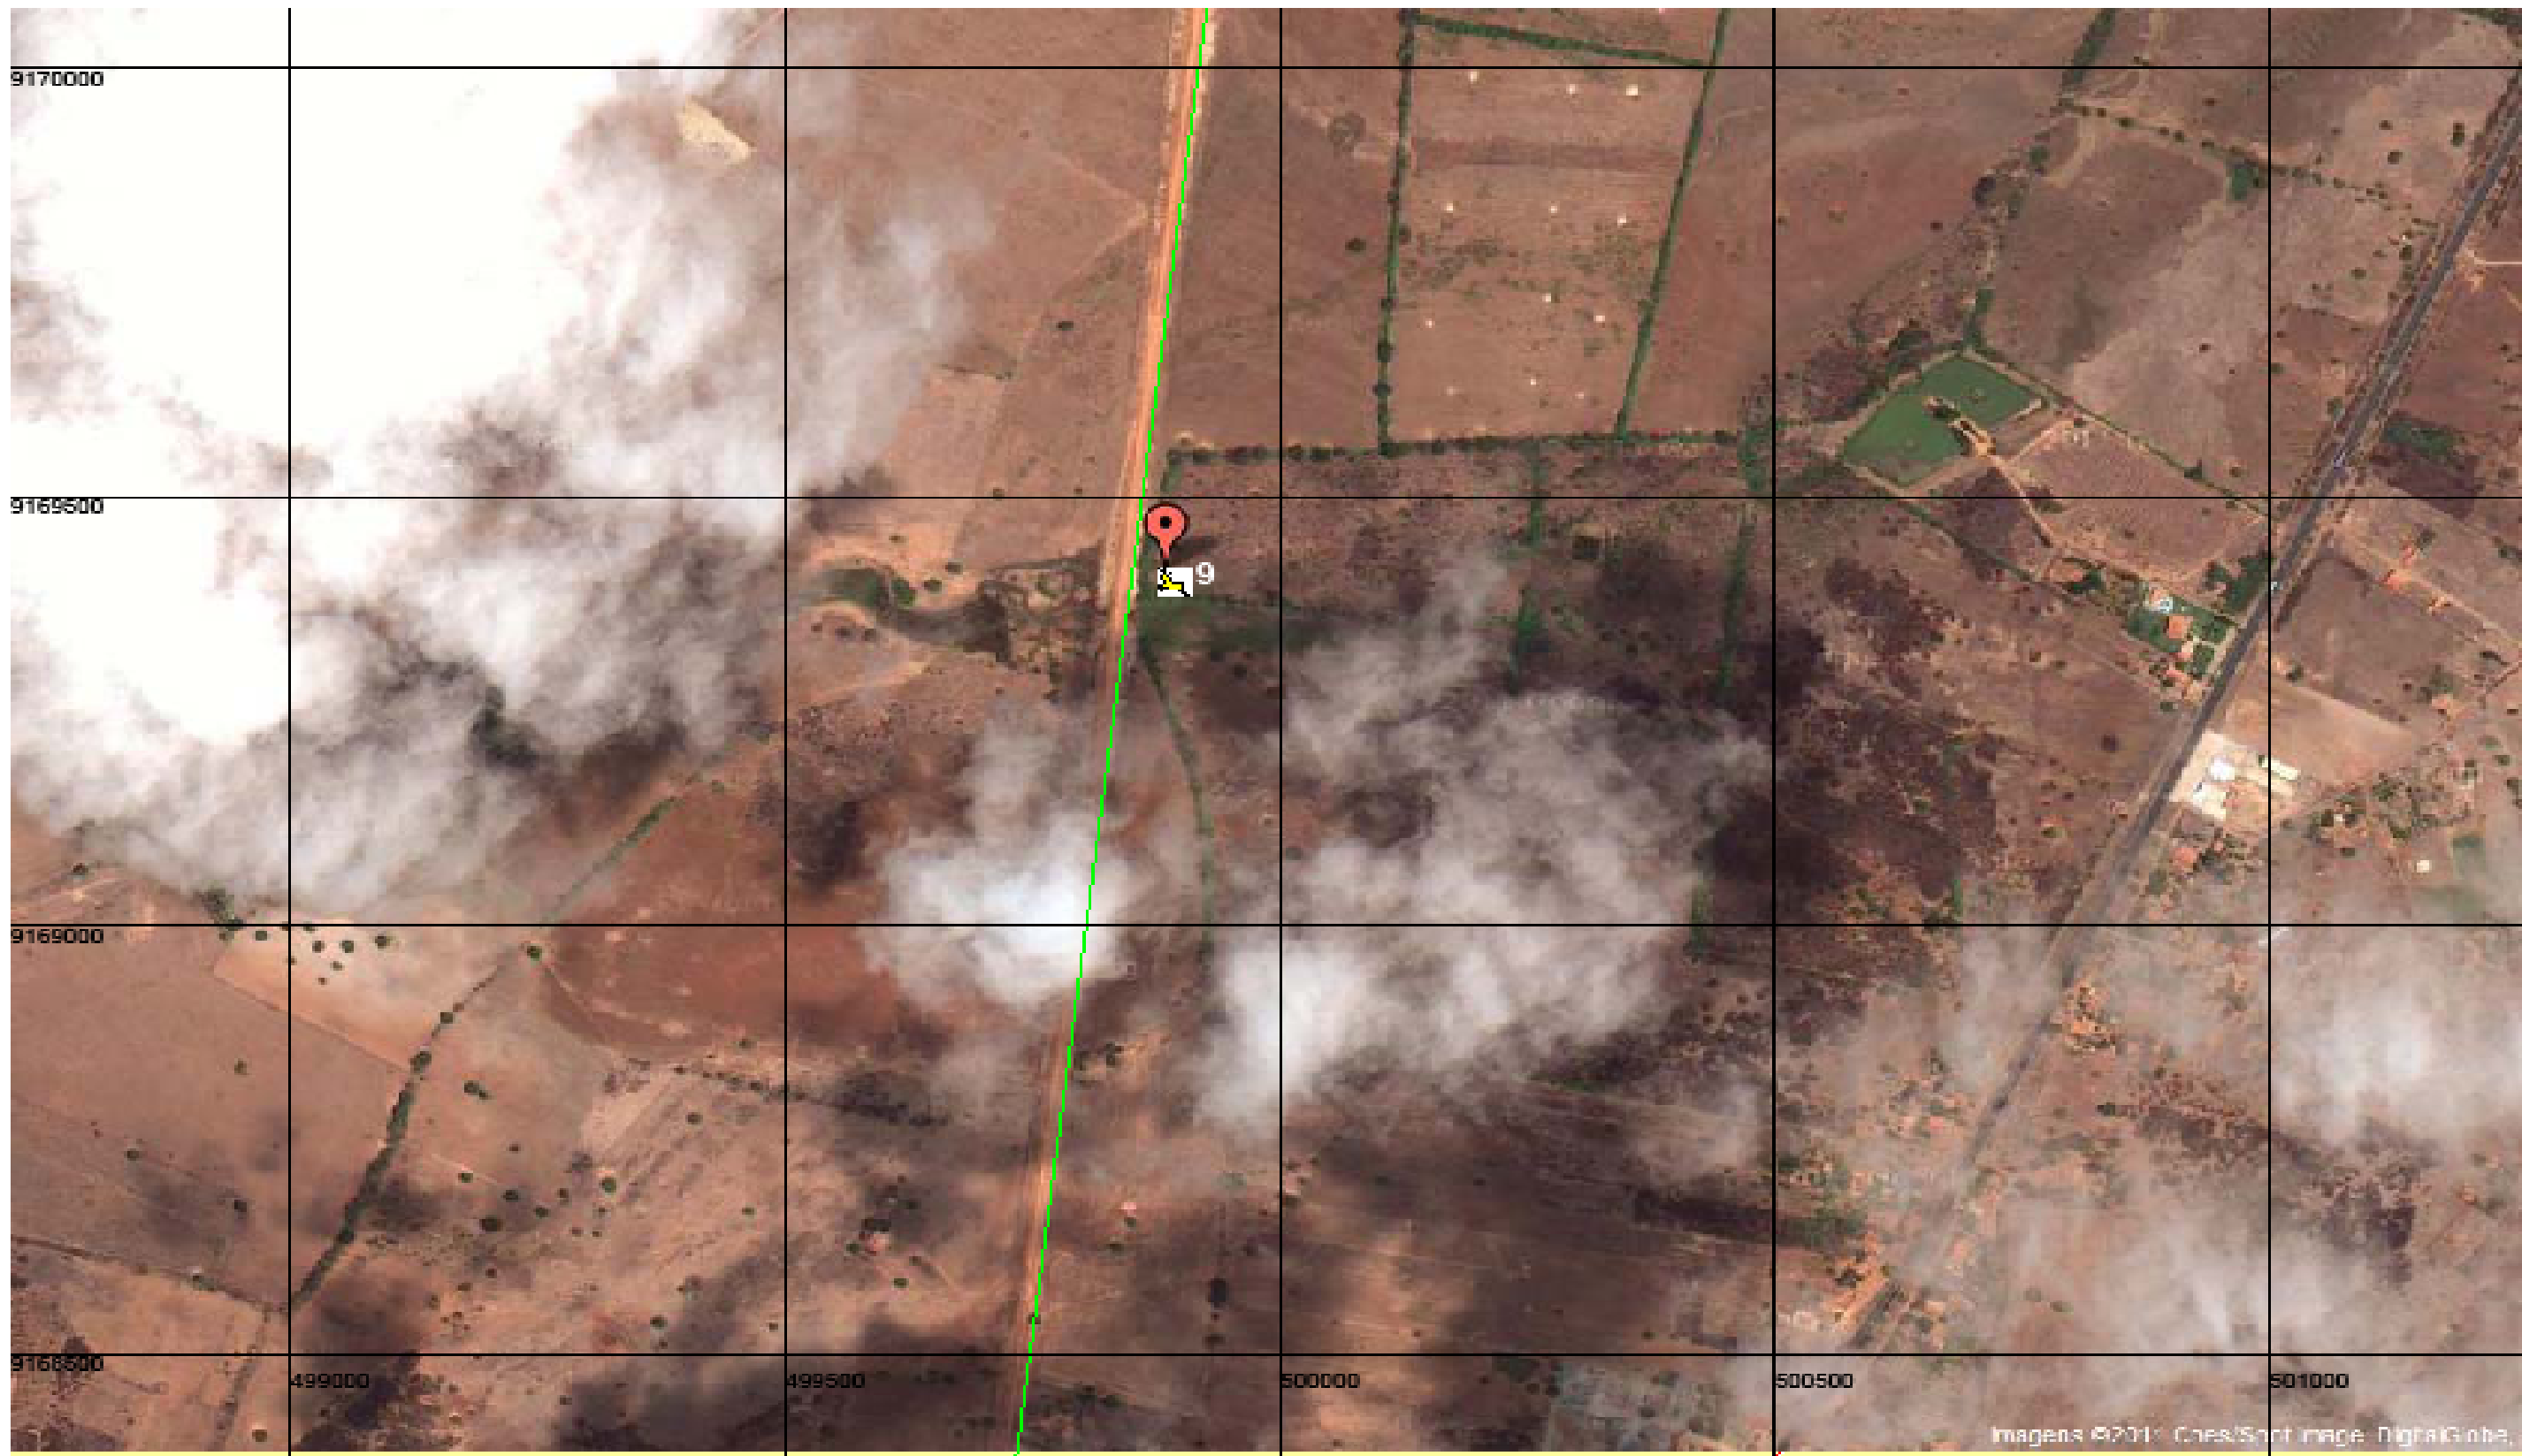

Passagem de Fauna

Traçado: Missão Velha a Slagueiro

GERÊNCIA DE MEIO AMBIENTE - GEMAB

IMAGEM AÉREA DAS PASSAGENS DE FAUNA

LEGENDA

**Trecho:** Missão Velha/CE a Salgueiro/PE .  
**Localização:** Referente á passagem 8 detalhada na planilha em anexo.

Passagem de Fauna

Traçado: Missão Velha a Slagueiro

GERÊNCIA DE MEIO AMBIENTE - GEMAB

IMAGEM AÉREA DAS PASSAGENS DE FAUNA

LEGENDA

**Trecho:** Missão Velha/CE a Salgueiro/PE .  
**Localização:** Referente á passagem 9 detalhada na planilha em anexo.

Passagem de Fauna

Traçado: Missão Velha a Slagueiro

GERÊNCIA DE MEIO AMBIENTE - GEMAB	IMAGEM AÉREA DAS PASSAGENS DE FAUNA	LEGENDA
	<p>Trecho: Missão Velha/CE a Salgueiro/PE .  Localização: Referente às passagens 10 e 11 detalhadas na planilha em anexo.</p>	 Passagem de Fauna   Traçado: Missão Velha a Salgueiro

Passagem de Fauna

Traçado: Missão Velha a Sagueiro

GERÊNCIA DE MEIO AMBIENTE - GEMAB	IMAGEM AÉREA DAS PASSAGENS DE FAUNA	LEGENDA
	<p><b>Trecho:</b> Missão Velha/CE a Salgueiro/PE .  <b>Localização:</b> Referente á passagem 14 detalhada na planilha em anexo.</p>	<p> Passagem de Fauna</p> <p> Traçado: Missão Velha a Slagueiro</p>