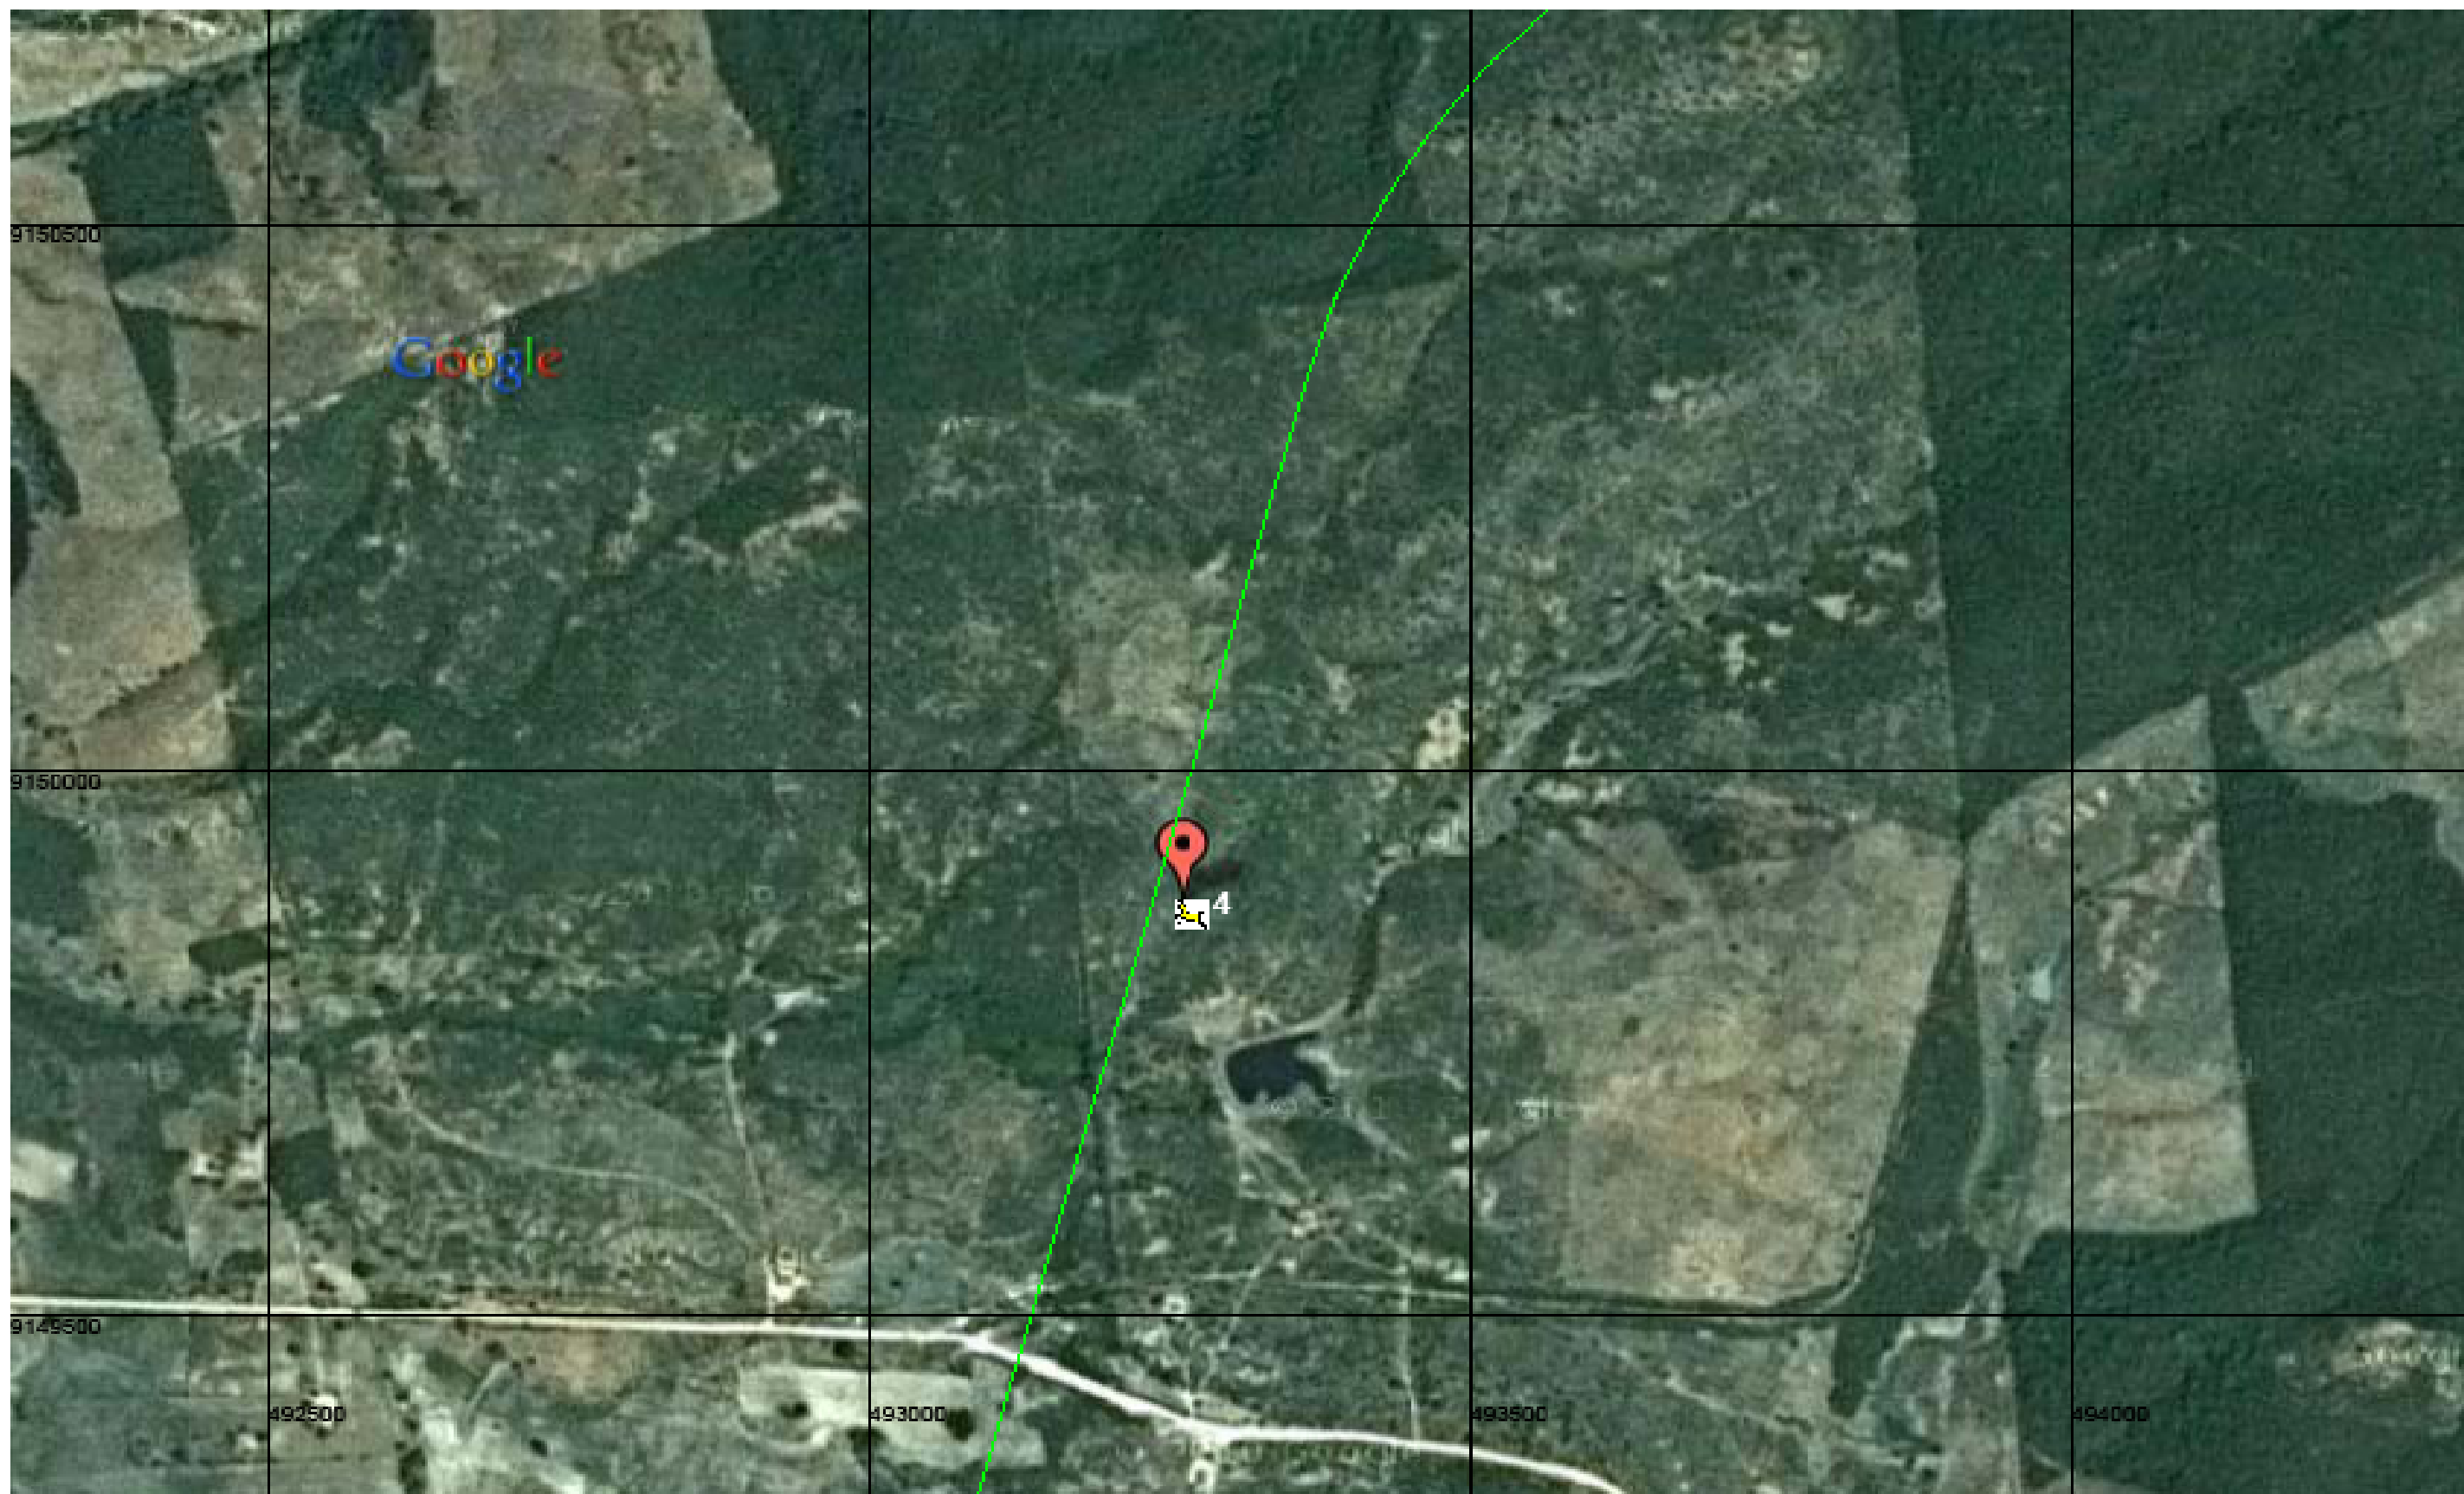

GERÊNCIA DE MEIO AMBIENTE - GEMAB

IMAGEM AÉREA DAS PASSAGENS DE FAUNA

LEGENDA

**TRANSNORDESTINA**  
Logística S.A.

**Trecho:** Missão Velha/CE a Salgueiro/PE .  
**Localização:** Referente a passagem 1 detalhada na planilha em anexo.

Passagem de Fauna

Traçado: Missão Velha a Slagueiro

GERÊNCIA DE MEIO AMBIENTE - GEMAB

IMAGEM AÉREA DAS PASSAGENS DE FAUNA

LEGENDA

**Trecho:** Missão Velha/CE a Salgueiro/PE .  
**Localização:** Referentes às passagens 2 e 3 detalhadas na planilha em anexo.

Passagem de Fauna

Traçado: Missão Velha a Salgueiro

GERÊNCIA DE MEIO AMBIENTE - GEMAB	IMAGEM AÉREA DAS PASSAGENS DE FAUNA	LEGENDA
	<p>Trecho: Missão Velha/CE a Salgueiro/PE .            Localização: Referente á passagem 4 detalhada na planilha em anexo.</p>	<p>  Passagem de Fauna   Traçado: Missão Velha a Slagueiro         </p>

GERÊNCIA DE MEIO AMBIENTE - GEMAB	IMAGEM AÉREA DAS PASSAGENS DE FAUNA	LEGENDA
	<p><b>Trecho:</b> Missão Velha/CE a Salgueiro/PE .  <b>Localização:</b> Referente á passagem 5 detalhada na planilha em anexo.</p>	<p>  Passagem de Fauna    Traçado: Missão Velha a Slagueiro </p>