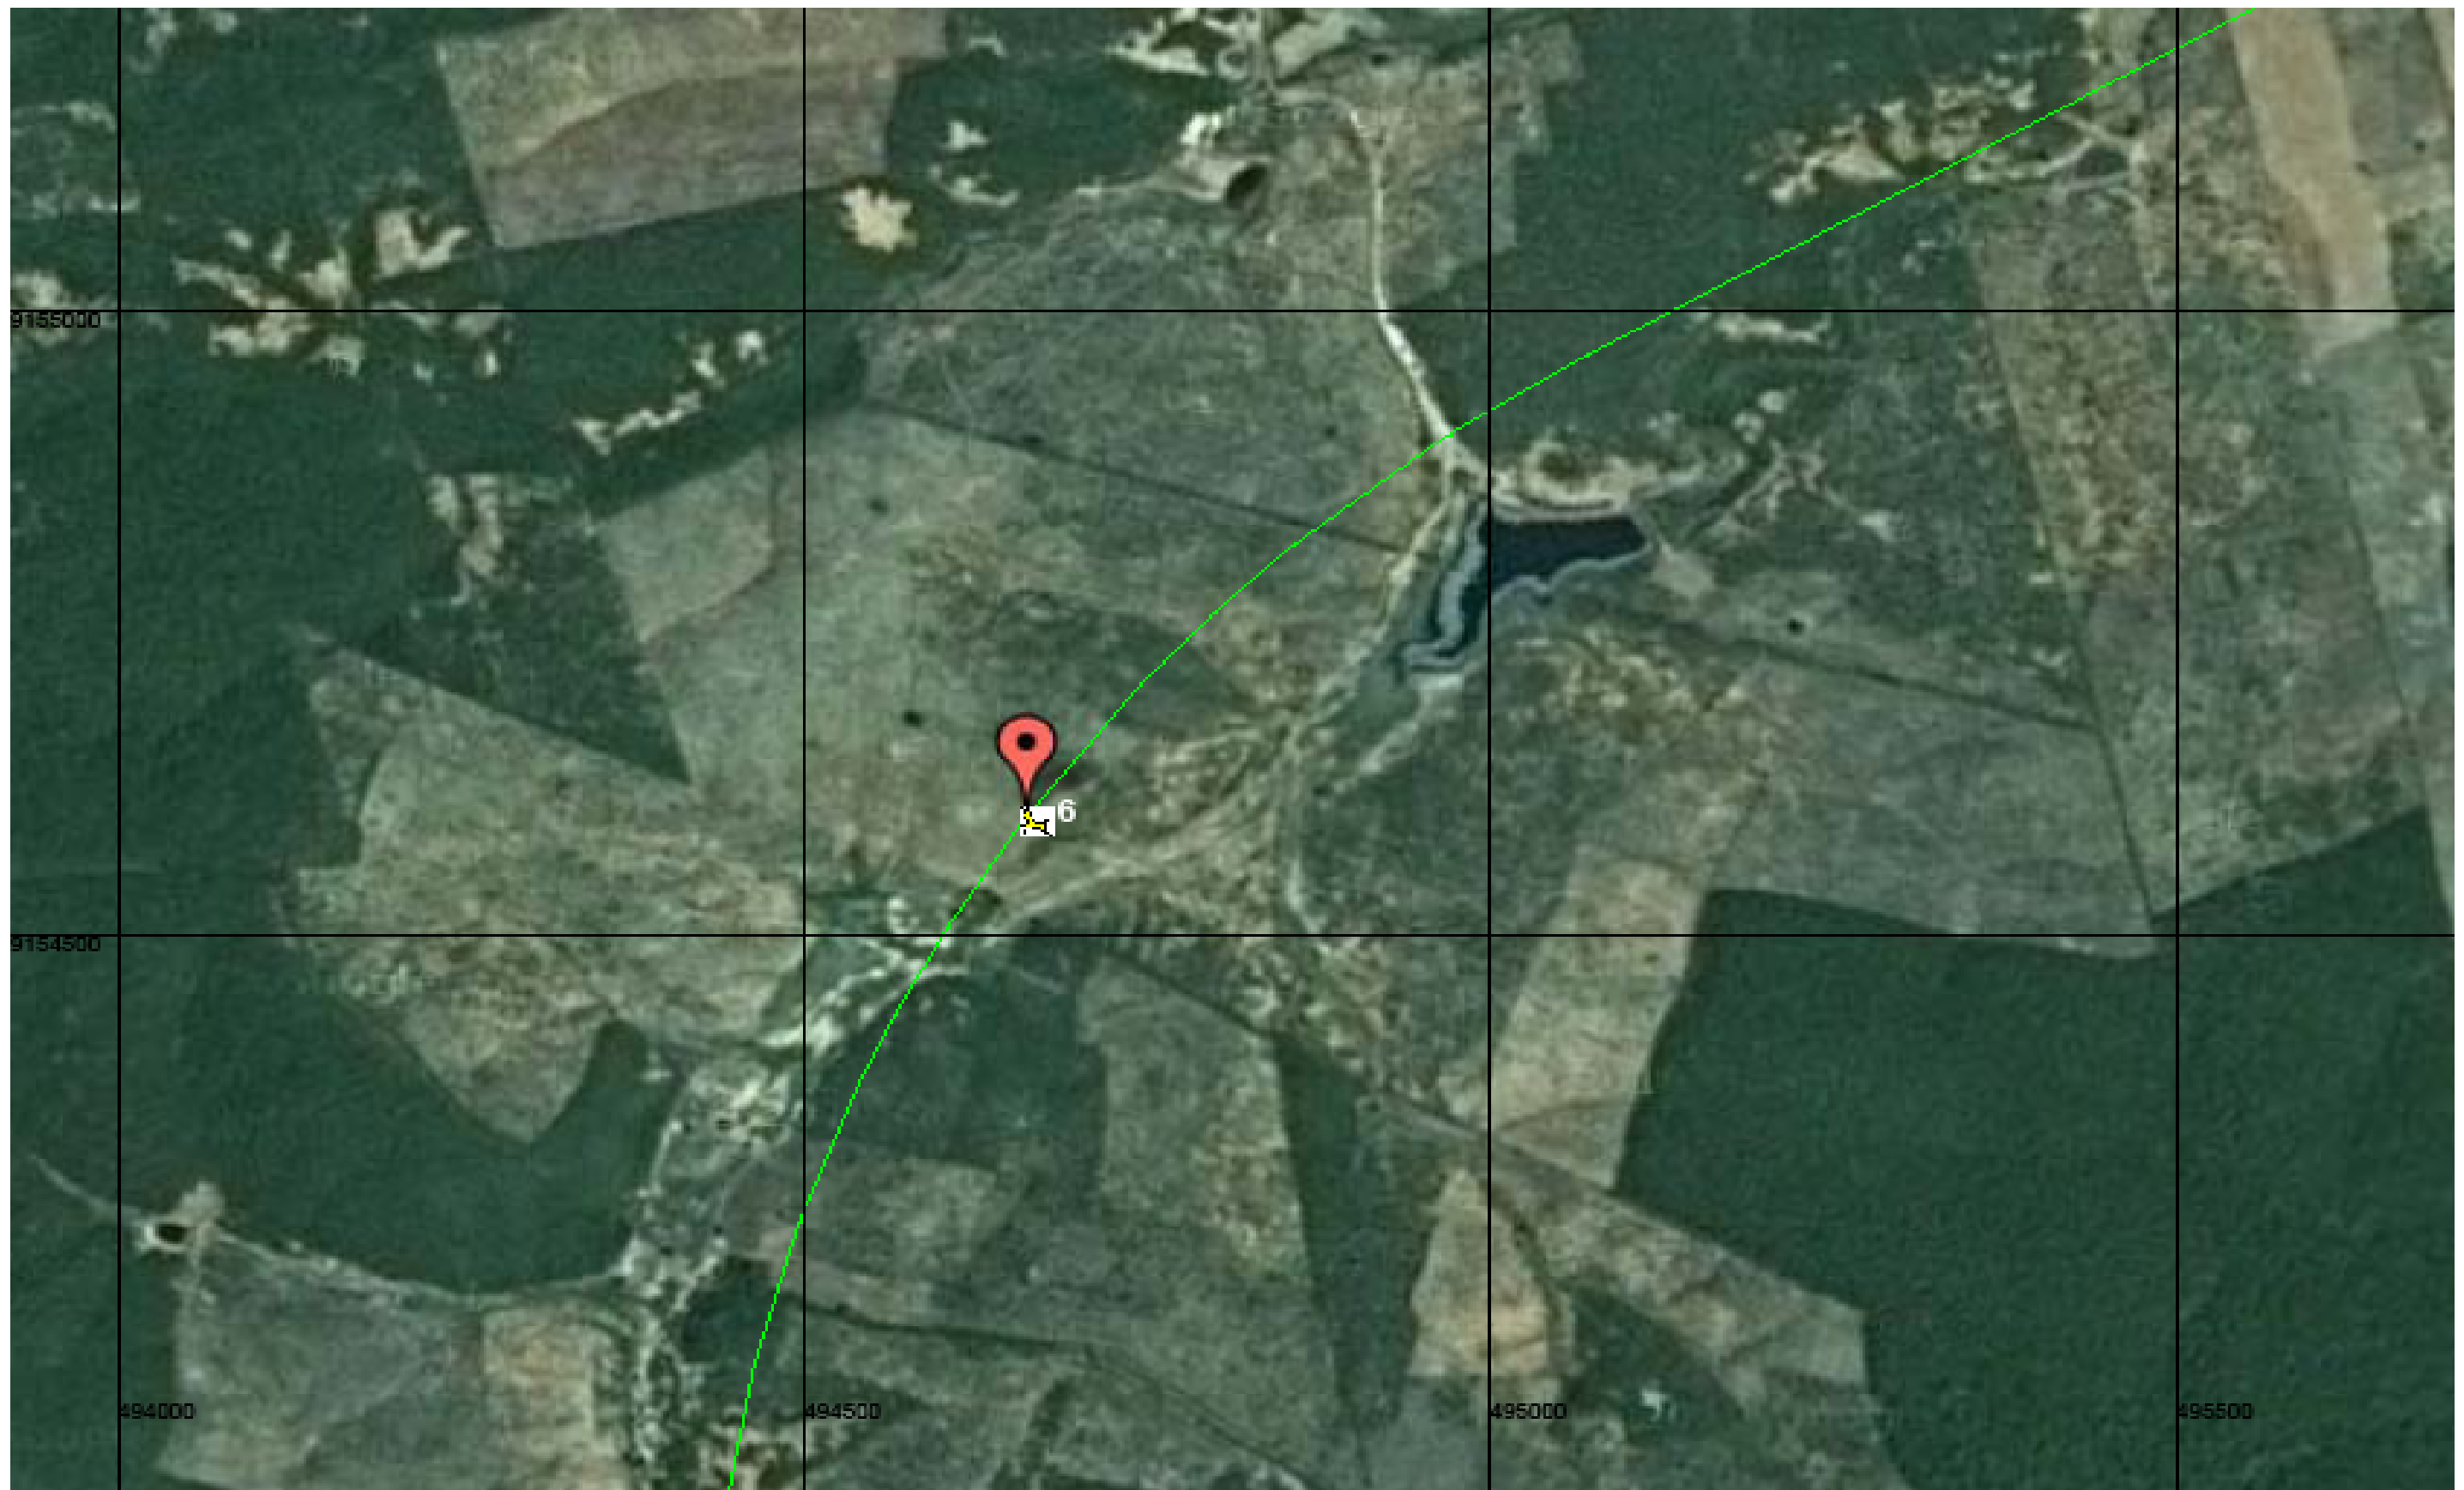

Passagem de Fauna

Traçado: Missão Velha a Slagueiro

GERÊNCIA DE MEIO AMBIENTE - GEMAB

IMAGEM AÉREA DAS PASSAGENS DE FAUNA

LEGENDA

**Trecho:** Missão Velha/CE a Salgueiro/PE .  
**Localização:** Referentes às passagens 2 e 3 detalhadas na planilha em anexo.

Passagem de Fauna

Traçado: Missão Velha a Salgueiro

GERÊNCIA DE MEIO AMBIENTE - GEMAB	IMAGEM AÉREA DAS PASSAGENS DE FAUNA	LEGENDA
	<p>Trecho: Missão Velha/CE a Salgueiro/PE .            Localização: Referente á passagem 4 detalhada na planilha em anexo.</p>	<p>  Passagem de Fauna   Traçado: Missão Velha a Slagueiro         </p>

GERÊNCIA DE MEIO AMBIENTE - GEMAB	IMAGEM AÉREA DAS PASSAGENS DE FAUNA	LEGENDA
	<p><b>Trecho:</b> Missão Velha/CE a Salgueiro/PE .  <b>Localização:</b> Referente á passagem 5 detalhada na planilha em anexo.</p>	<p>  Passagem de Fauna    Traçado: Missão Velha a Slagueiro </p>

GERÊNCIA DE MEIO AMBIENTE - GEMAB	IMAGEM AÉREA DAS PASSAGENS DE FAUNA	LEGENDA
	<p><b>Trecho:</b> Missão Velha/CE a Salgueiro/PE .  <b>Localização:</b> Referente á passagem 6 detalhada na planilha em anexo.</p>	<p>  Passagem de Fauna   Traçado: Missão Velha a Slagueiro </p>