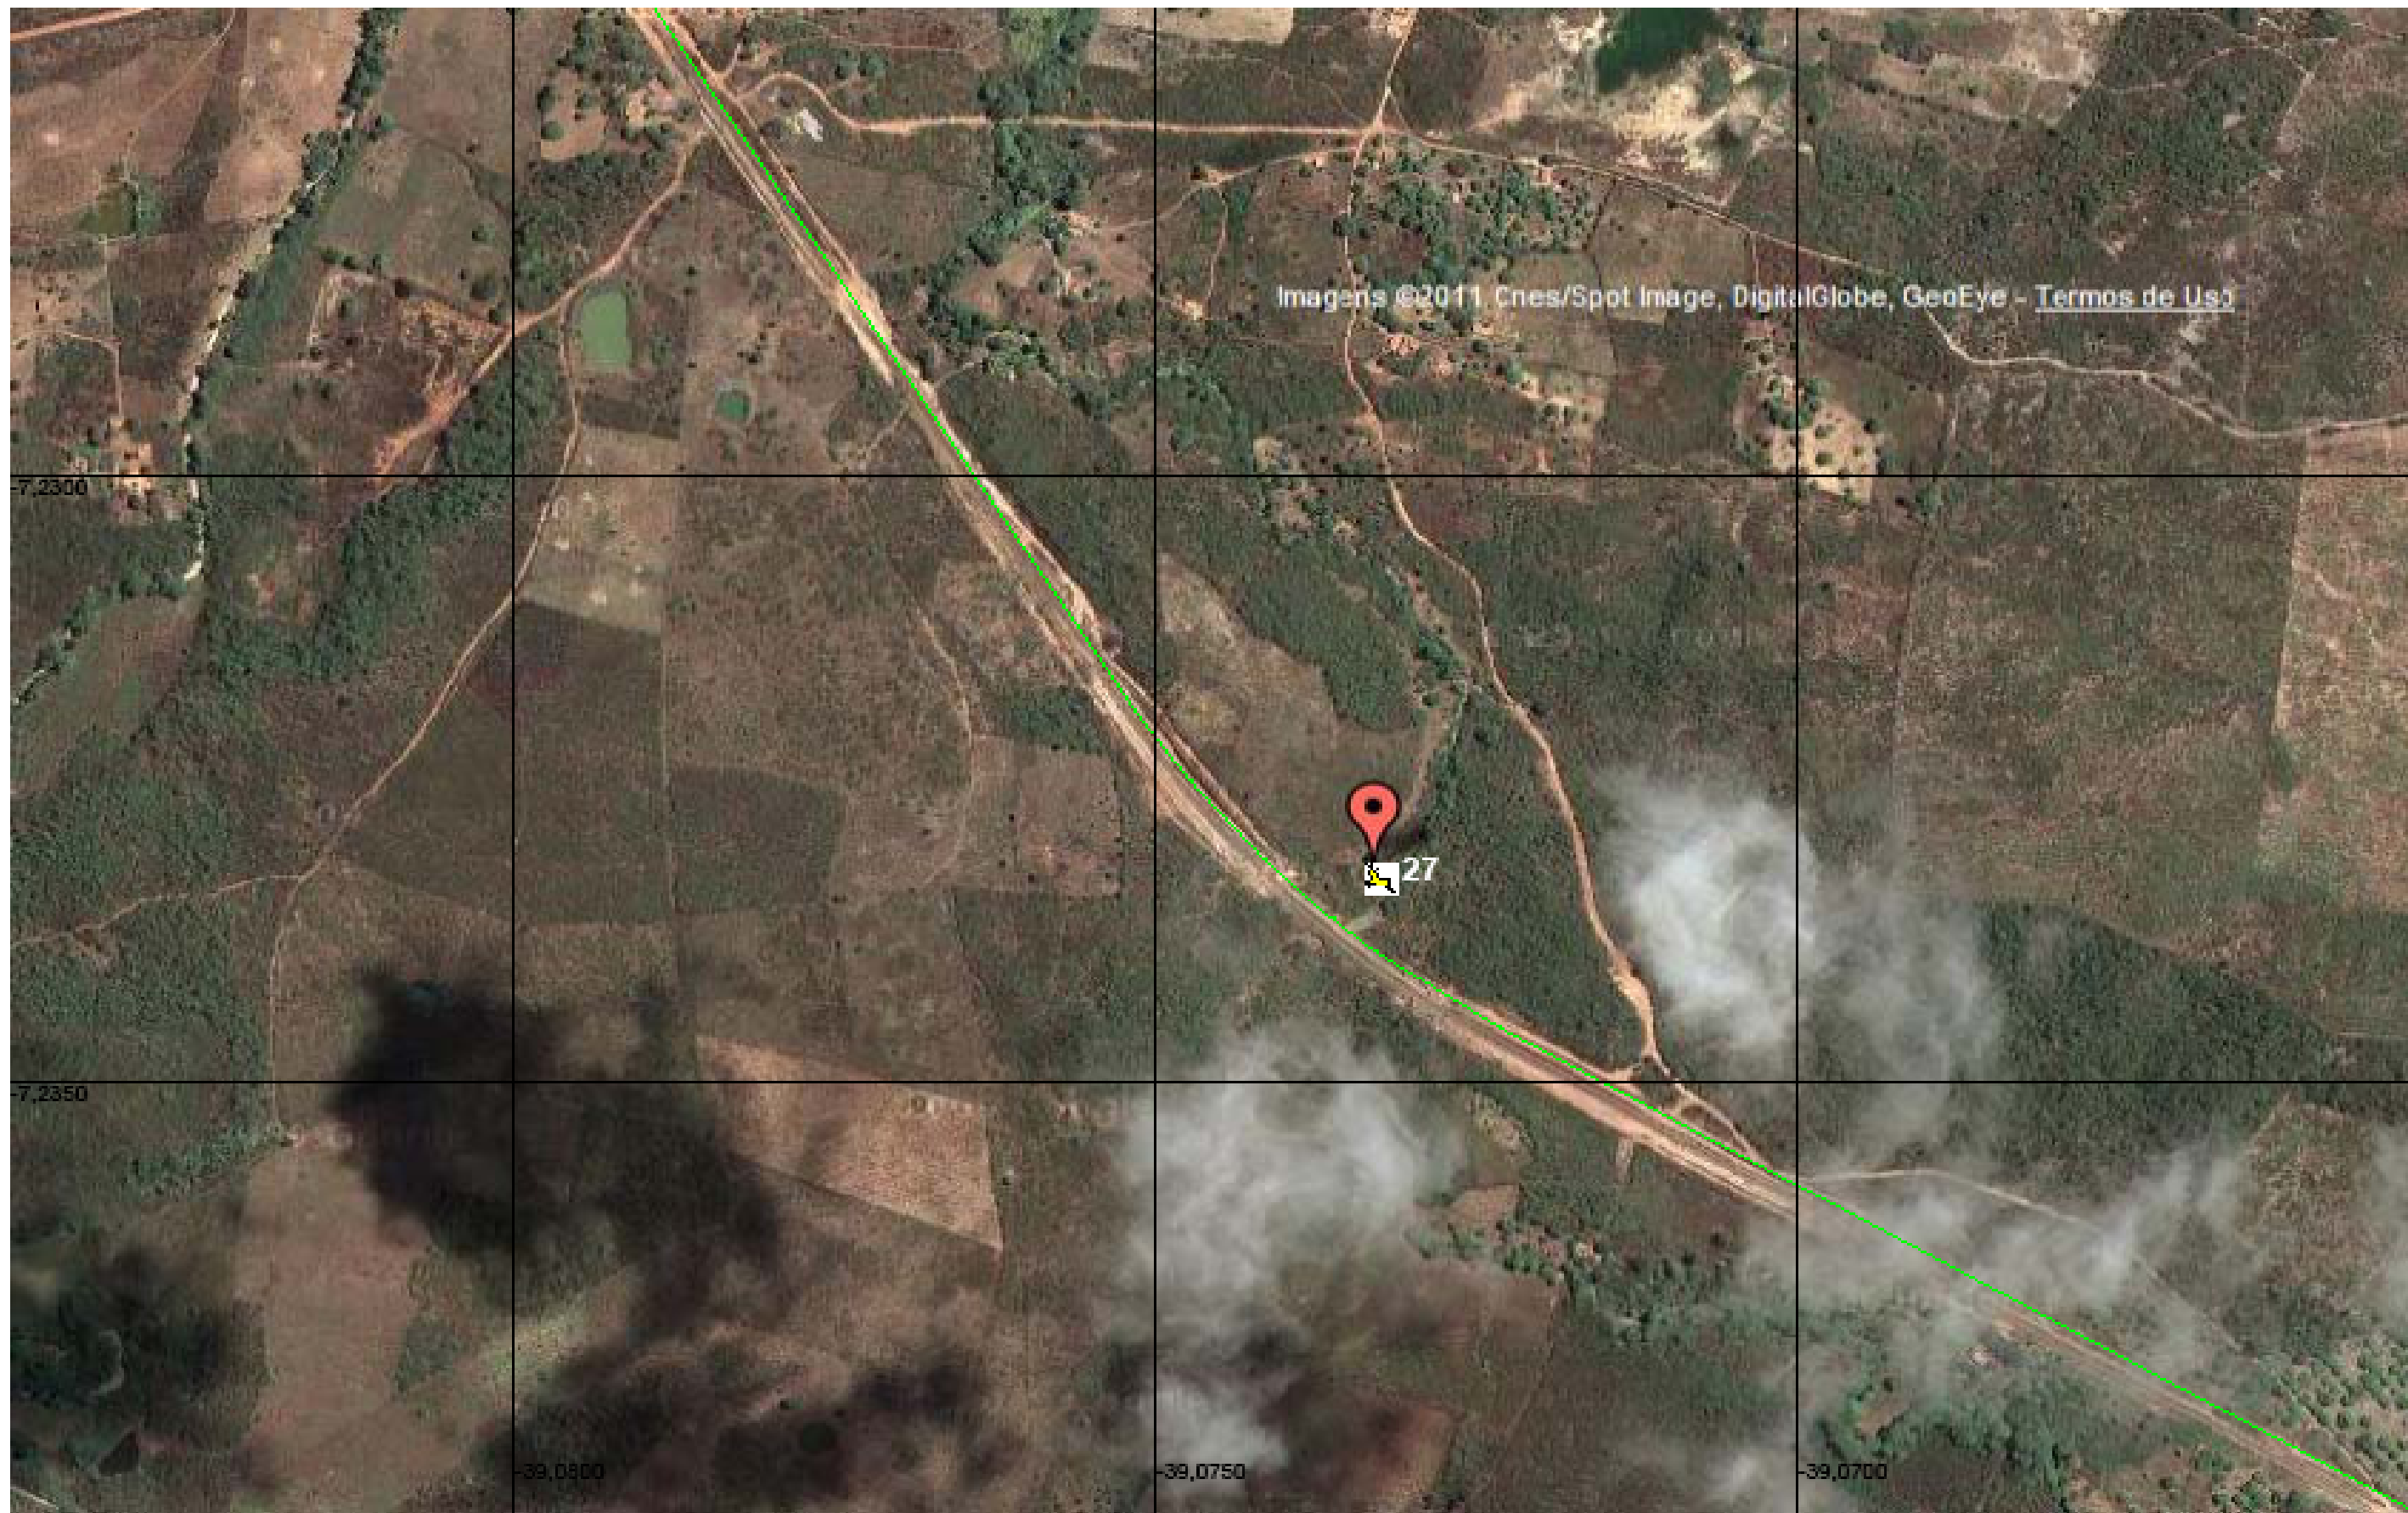

GERÊNCIA DE MEIO AMBIENTE - GEMAB

IMAGEM AÉREA DAS PASSAGENS DE FAUNA

LEGENDA

TRANSNORDESTINA
Logística S.A.

Trecho: Missão Velha/CE a Salgueiro/PE .
Localização: Referente á passagem 27 detalhadas na planilha em anexo.

Passagem de Fauna

Traçado: Missão Velha a Slagueiro