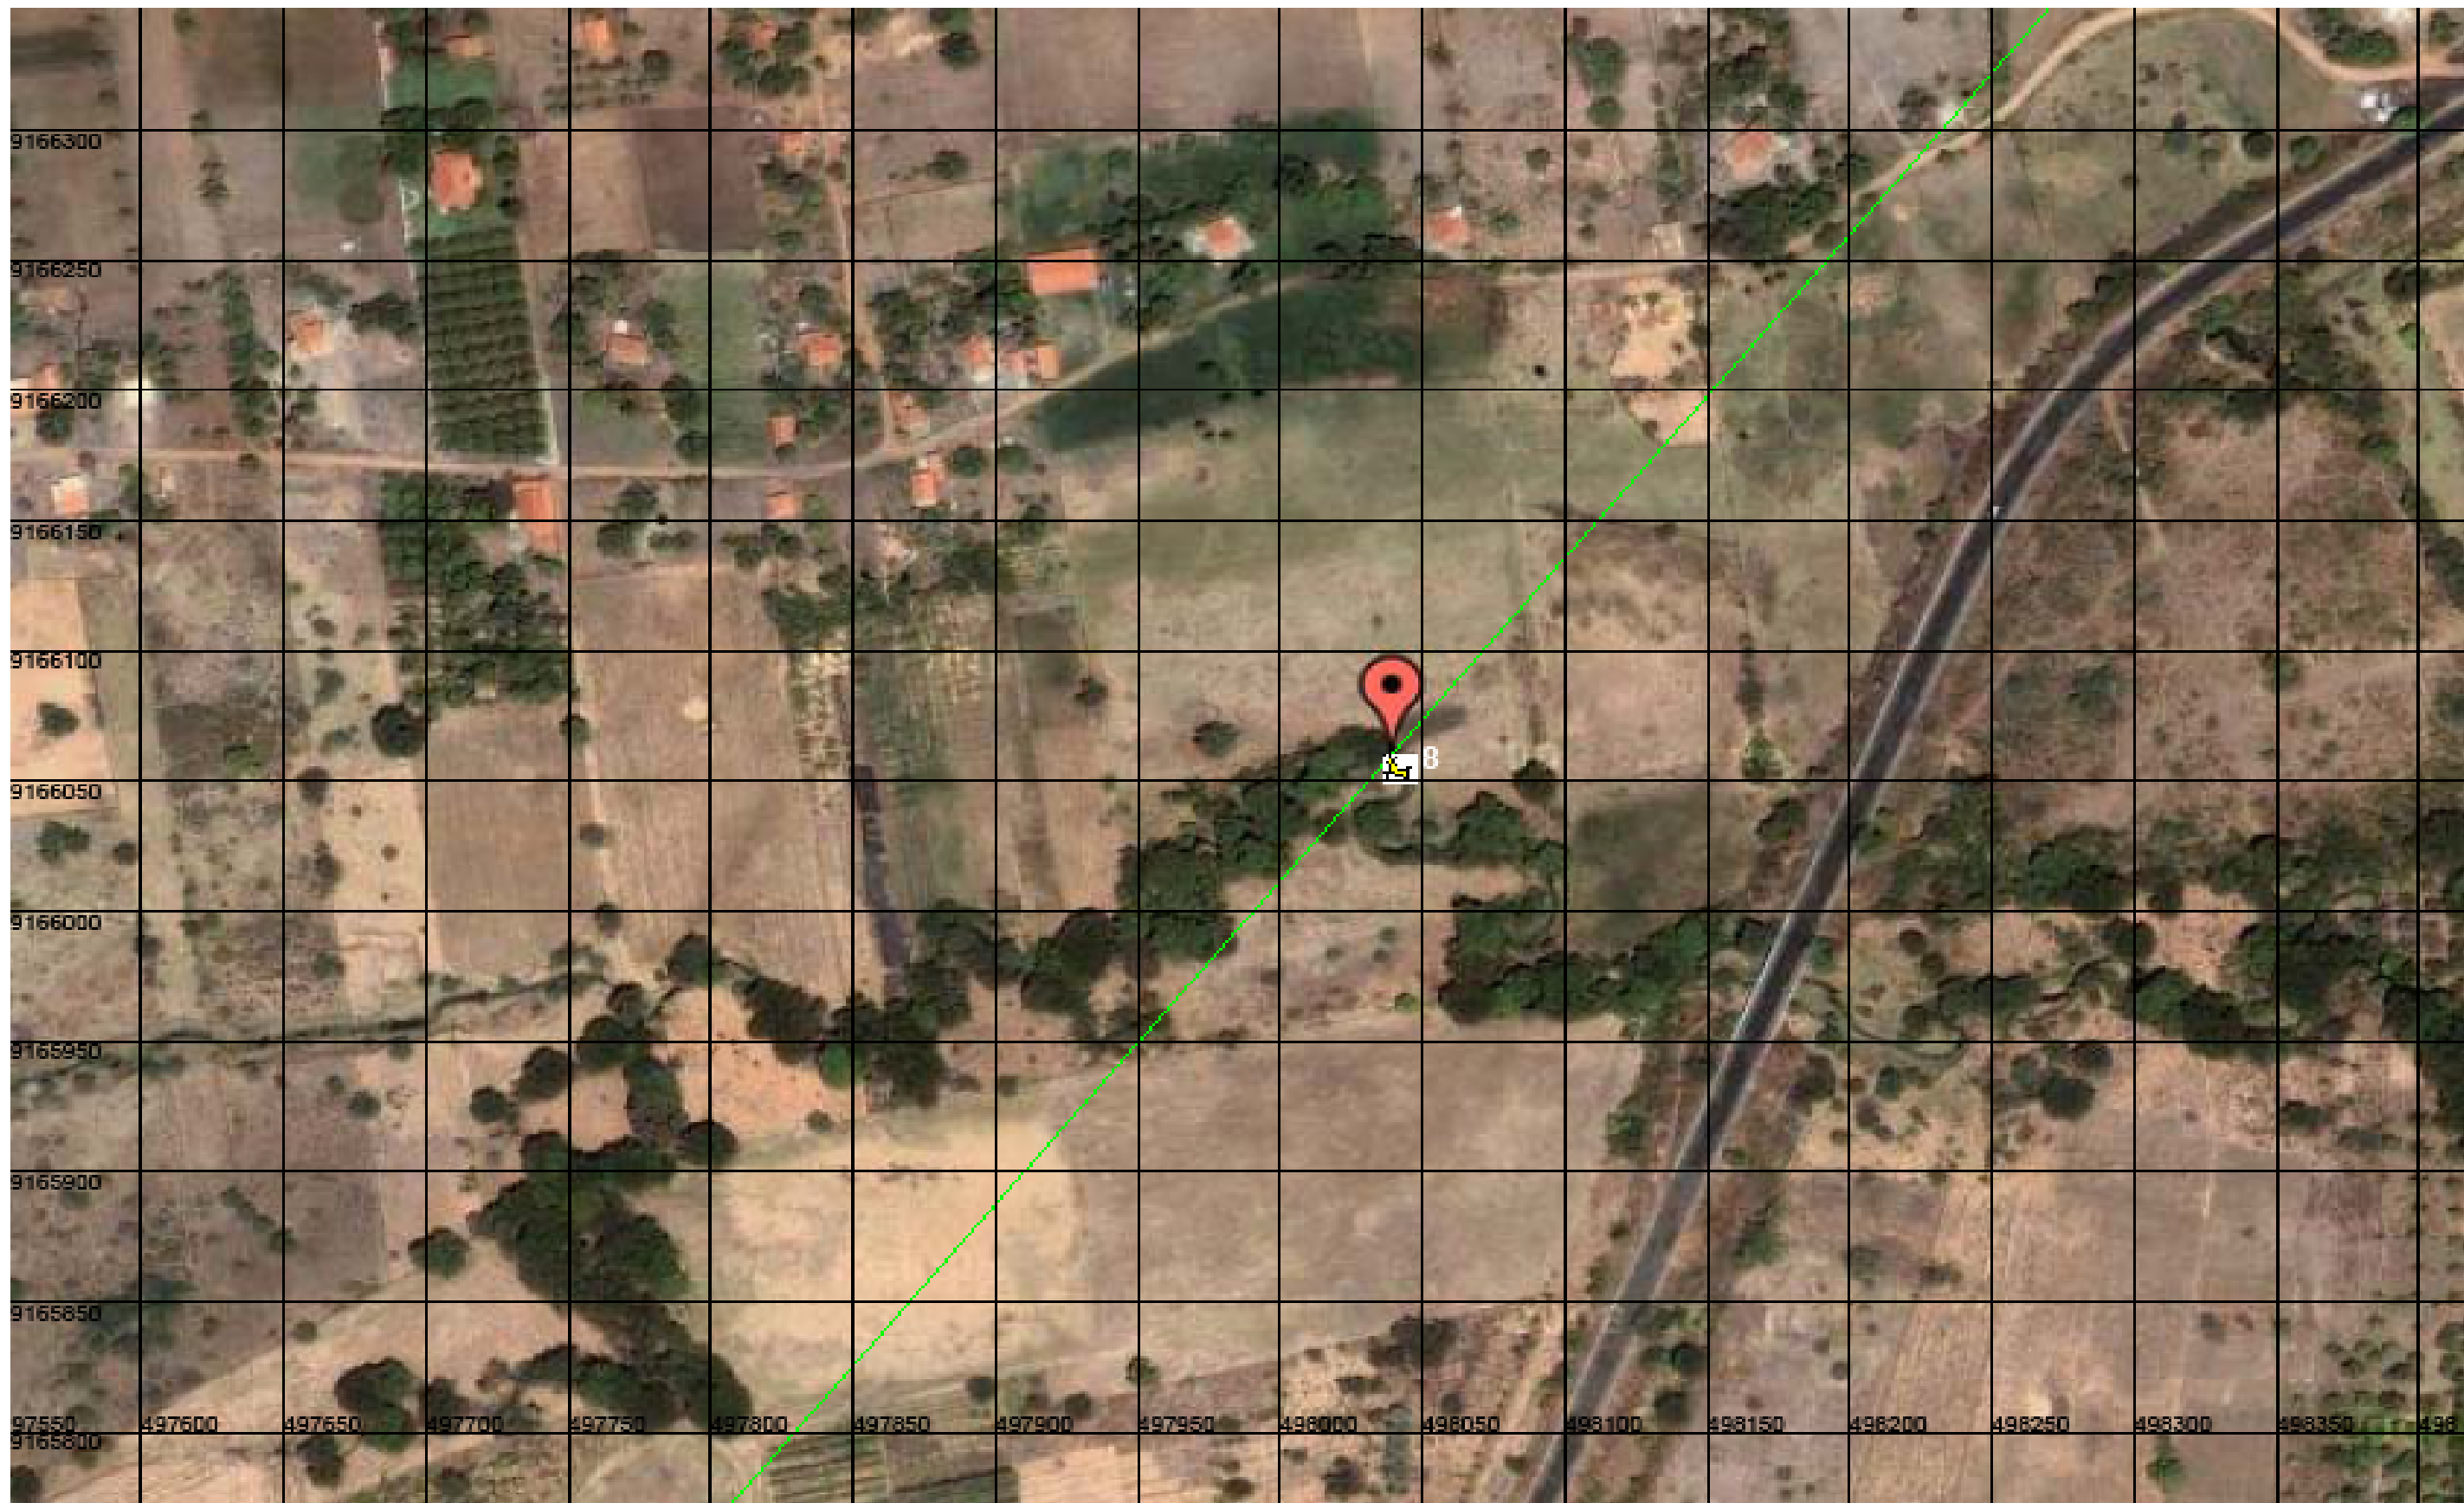

GERÊNCIA DE MEIO AMBIENTE - GEMAB	IMAGEM AÉREA DAS PASSAGENS DE FAUNA	LEGENDA
	<p><b>Trecho:</b> Missão Velha/CE a Salgueiro/PE .  <b>Localização:</b> Referente á passagem 6 detalhada na planilha em anexo.</p>	<p>  Passagem de Fauna   Traçado: Missão Velha a Slagueiro </p>

GERÊNCIA DE MEIO AMBIENTE - GEMAB

IMAGEM AÉREA DAS PASSAGENS DE FAUNA

LEGENDA

**TRANSNORDESTINA**  
Logística S.A.

**Trecho:** Missão Velha/CE a Salgueiro/PE.  
**Localização:** Referente á passagem 7 detalhada na planilha em anexo.

Passagem de Fauna

Traçado: Missão Velha a Slagueiro

GERÊNCIA DE MEIO AMBIENTE - GEMAB

IMAGEM AÉREA DAS PASSAGENS DE FAUNA

LEGENDA

**Trecho:** Missão Velha/CE a Salgueiro/PE .  
**Localização:** Referente á passagem 8 detalhada na planilha em anexo.

Passagem de Fauna

Traçado: Missão Velha a Slagueiro

GERÊNCIA DE MEIO AMBIENTE - GEMAB

IMAGEM AÉREA DAS PASSAGENS DE FAUNA

LEGENDA

**Trecho:** Missão Velha/CE a Salgueiro/PE .  
**Localização:** Referente á passagem 9 detalhada na planilha em anexo.