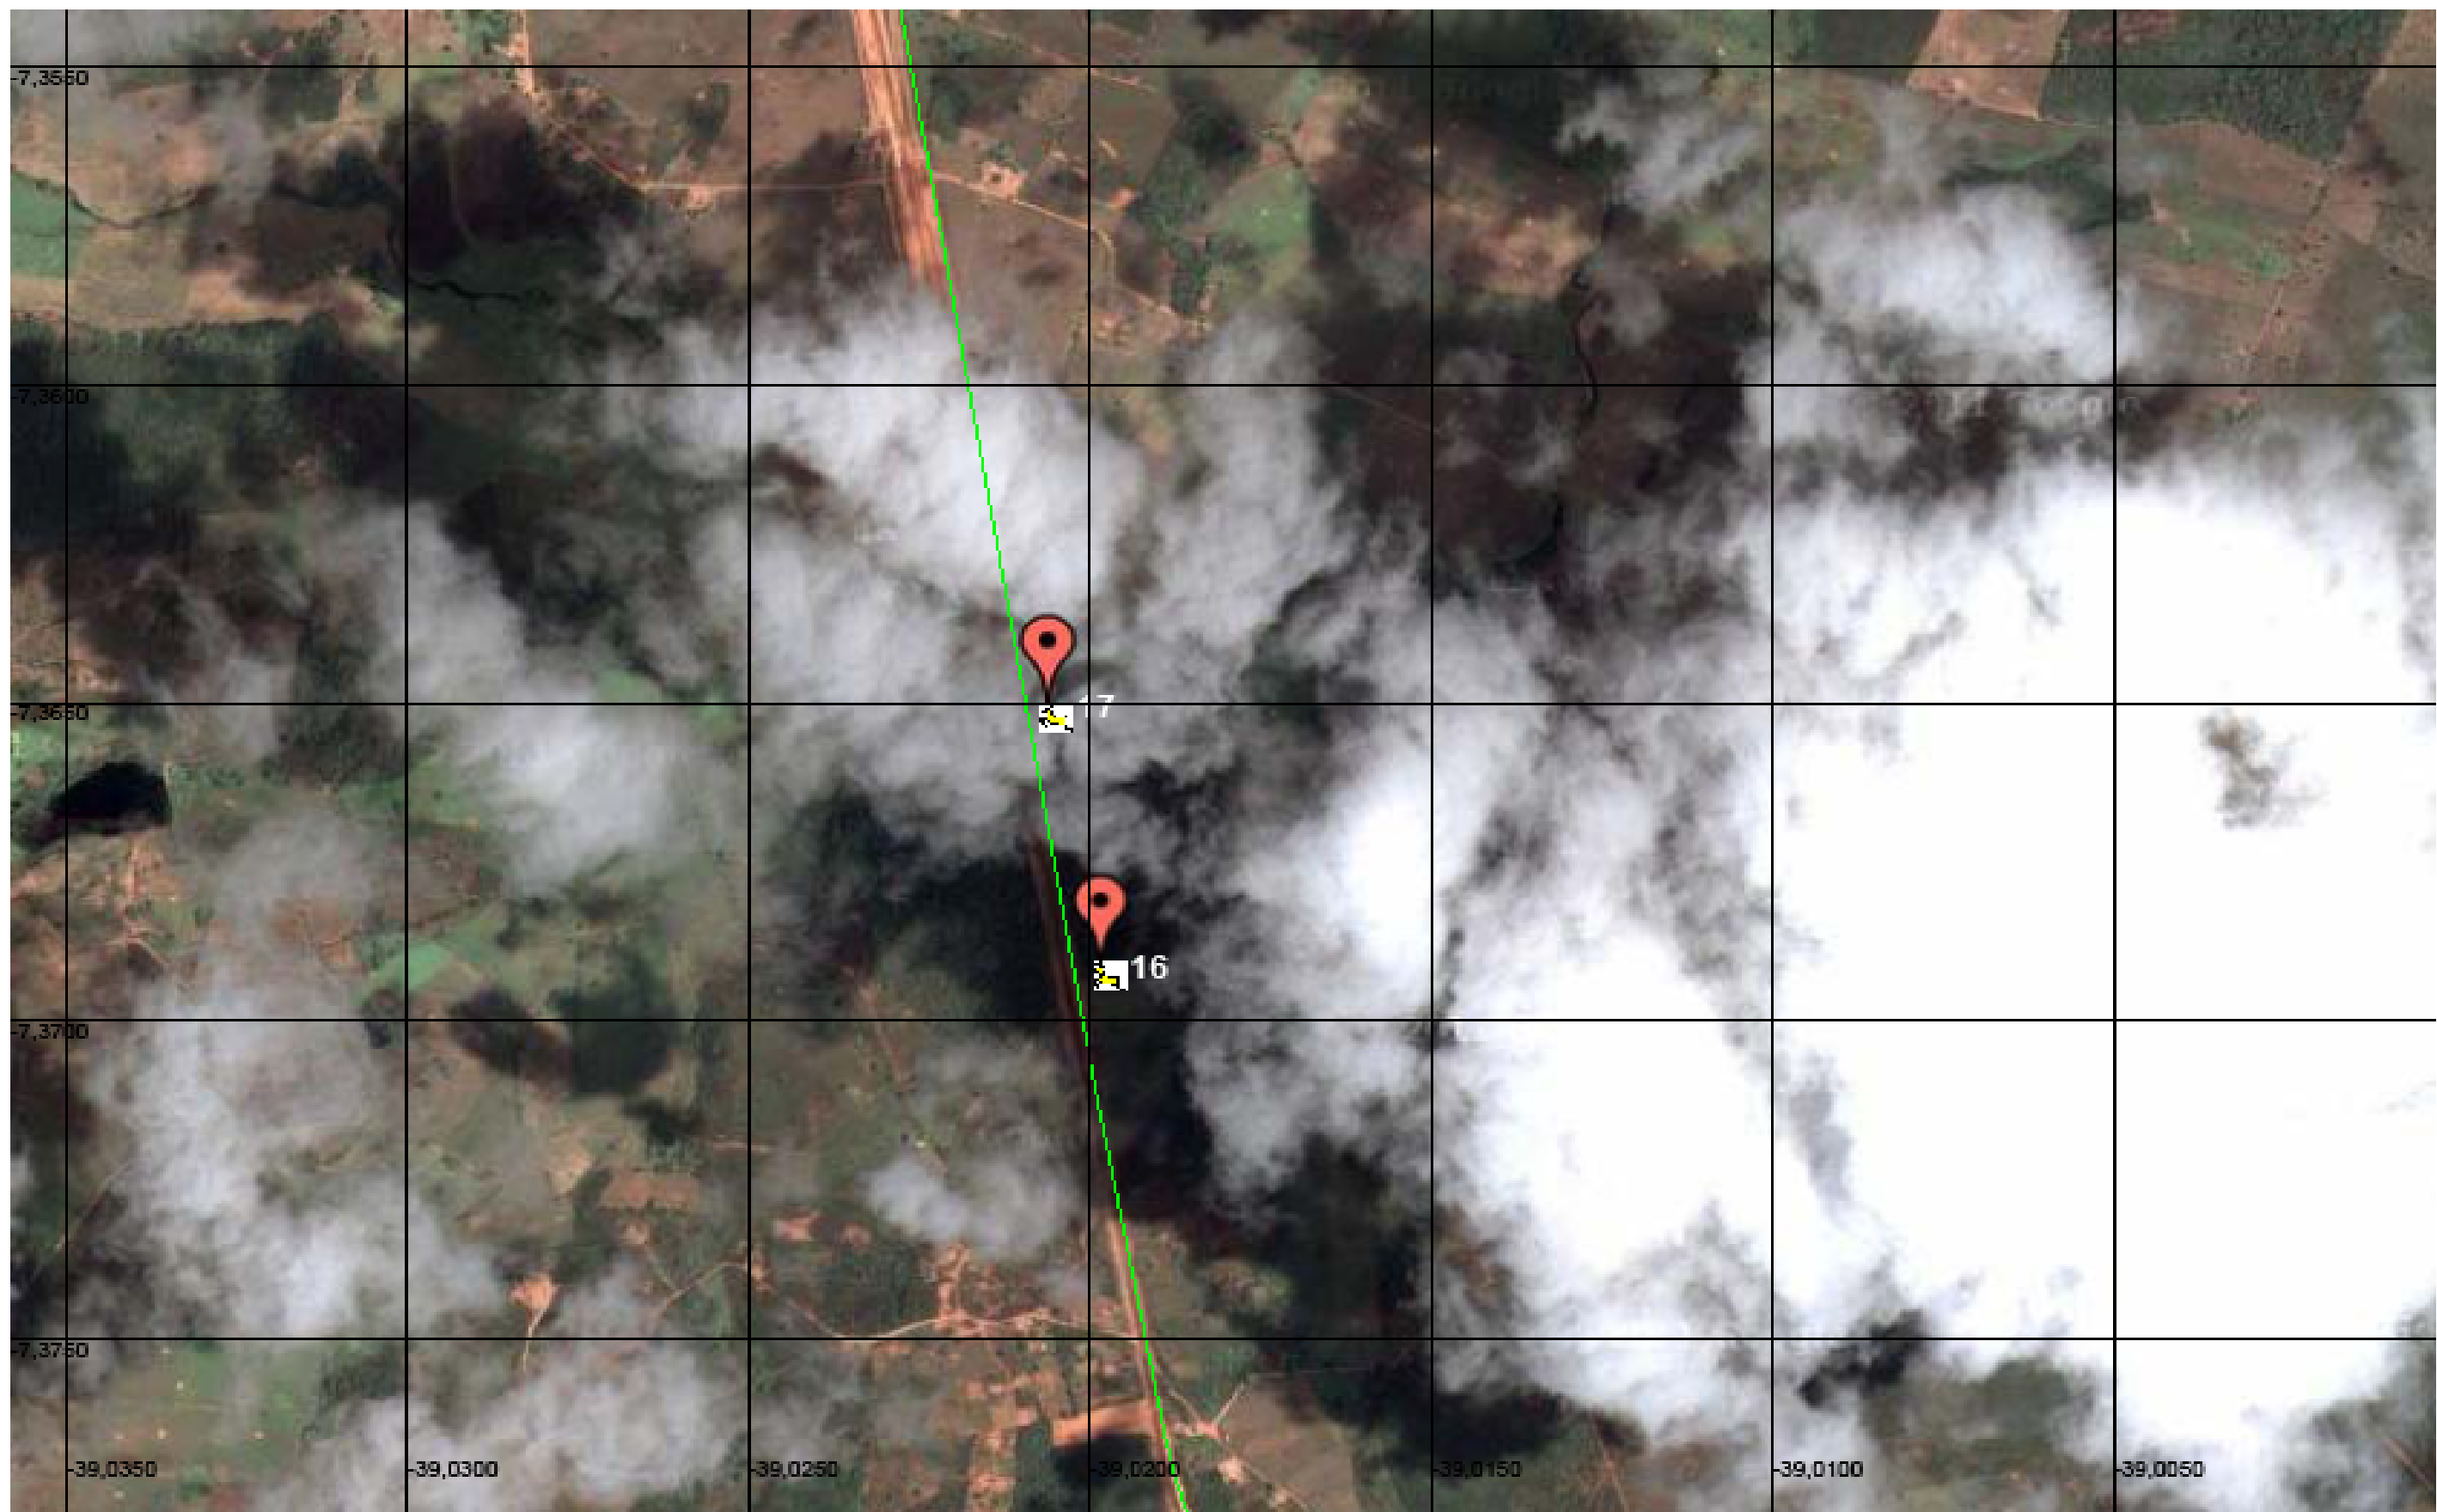

Passagem de Fauna

Traçado: Missão Velha a Slagueiro

GERÊNCIA DE MEIO AMBIENTE - GEMAB	IMAGEM AÉREA DAS PASSAGENS DE FAUNA	LEGENDA
	<p>Trecho: Missão Velha/CE a Salgueiro/PE .  Localização: Referente às passagens 10 e 11 detalhadas na planilha em anexo.</p>	 Passagem de Fauna   Traçado: Missão Velha a Salgueiro

Passagem de Fauna

Traçado: Missão Velha a Sagueiro

GERÊNCIA DE MEIO AMBIENTE - GEMAB	IMAGEM AÉREA DAS PASSAGENS DE FAUNA	LEGENDA
	<p><b>Trecho:</b> Missão Velha/CE a Salgueiro/PE .  <b>Localização:</b> Referente á passagem 14 detalhada na planilha em anexo.</p>	<p> Passagem de Fauna</p> <p> Traçado: Missão Velha a Slagueiro</p>

GERÊNCIA DE MEIO AMBIENTE - GEMAB	IMAGEM AÉREA DAS PASSAGENS DE FAUNA	LEGENDA
	<p><b>Trecho:</b> Missão Velha/CE a Salgueiro/PE .  <b>Localização:</b> Referente á passagem 15 detalhada na planilha em anexo.</p>	 Passagem de Fauna  Traçado: Missão Velha a Slagueiro

GERÊNCIA DE MEIO AMBIENTE - GEMAB	IMAGEM AÉREA DAS PASSAGENS DE FAUNA	LEGENDA
	<p>Trecho: Missão Velha/CE a Salgueiro/PE .  Localização: Referente às passagens 16 e 17 detalhadas na planilha em anexo.</p>	 Passagem de Fauna   Traçado: Missão Velha a Salgueiro