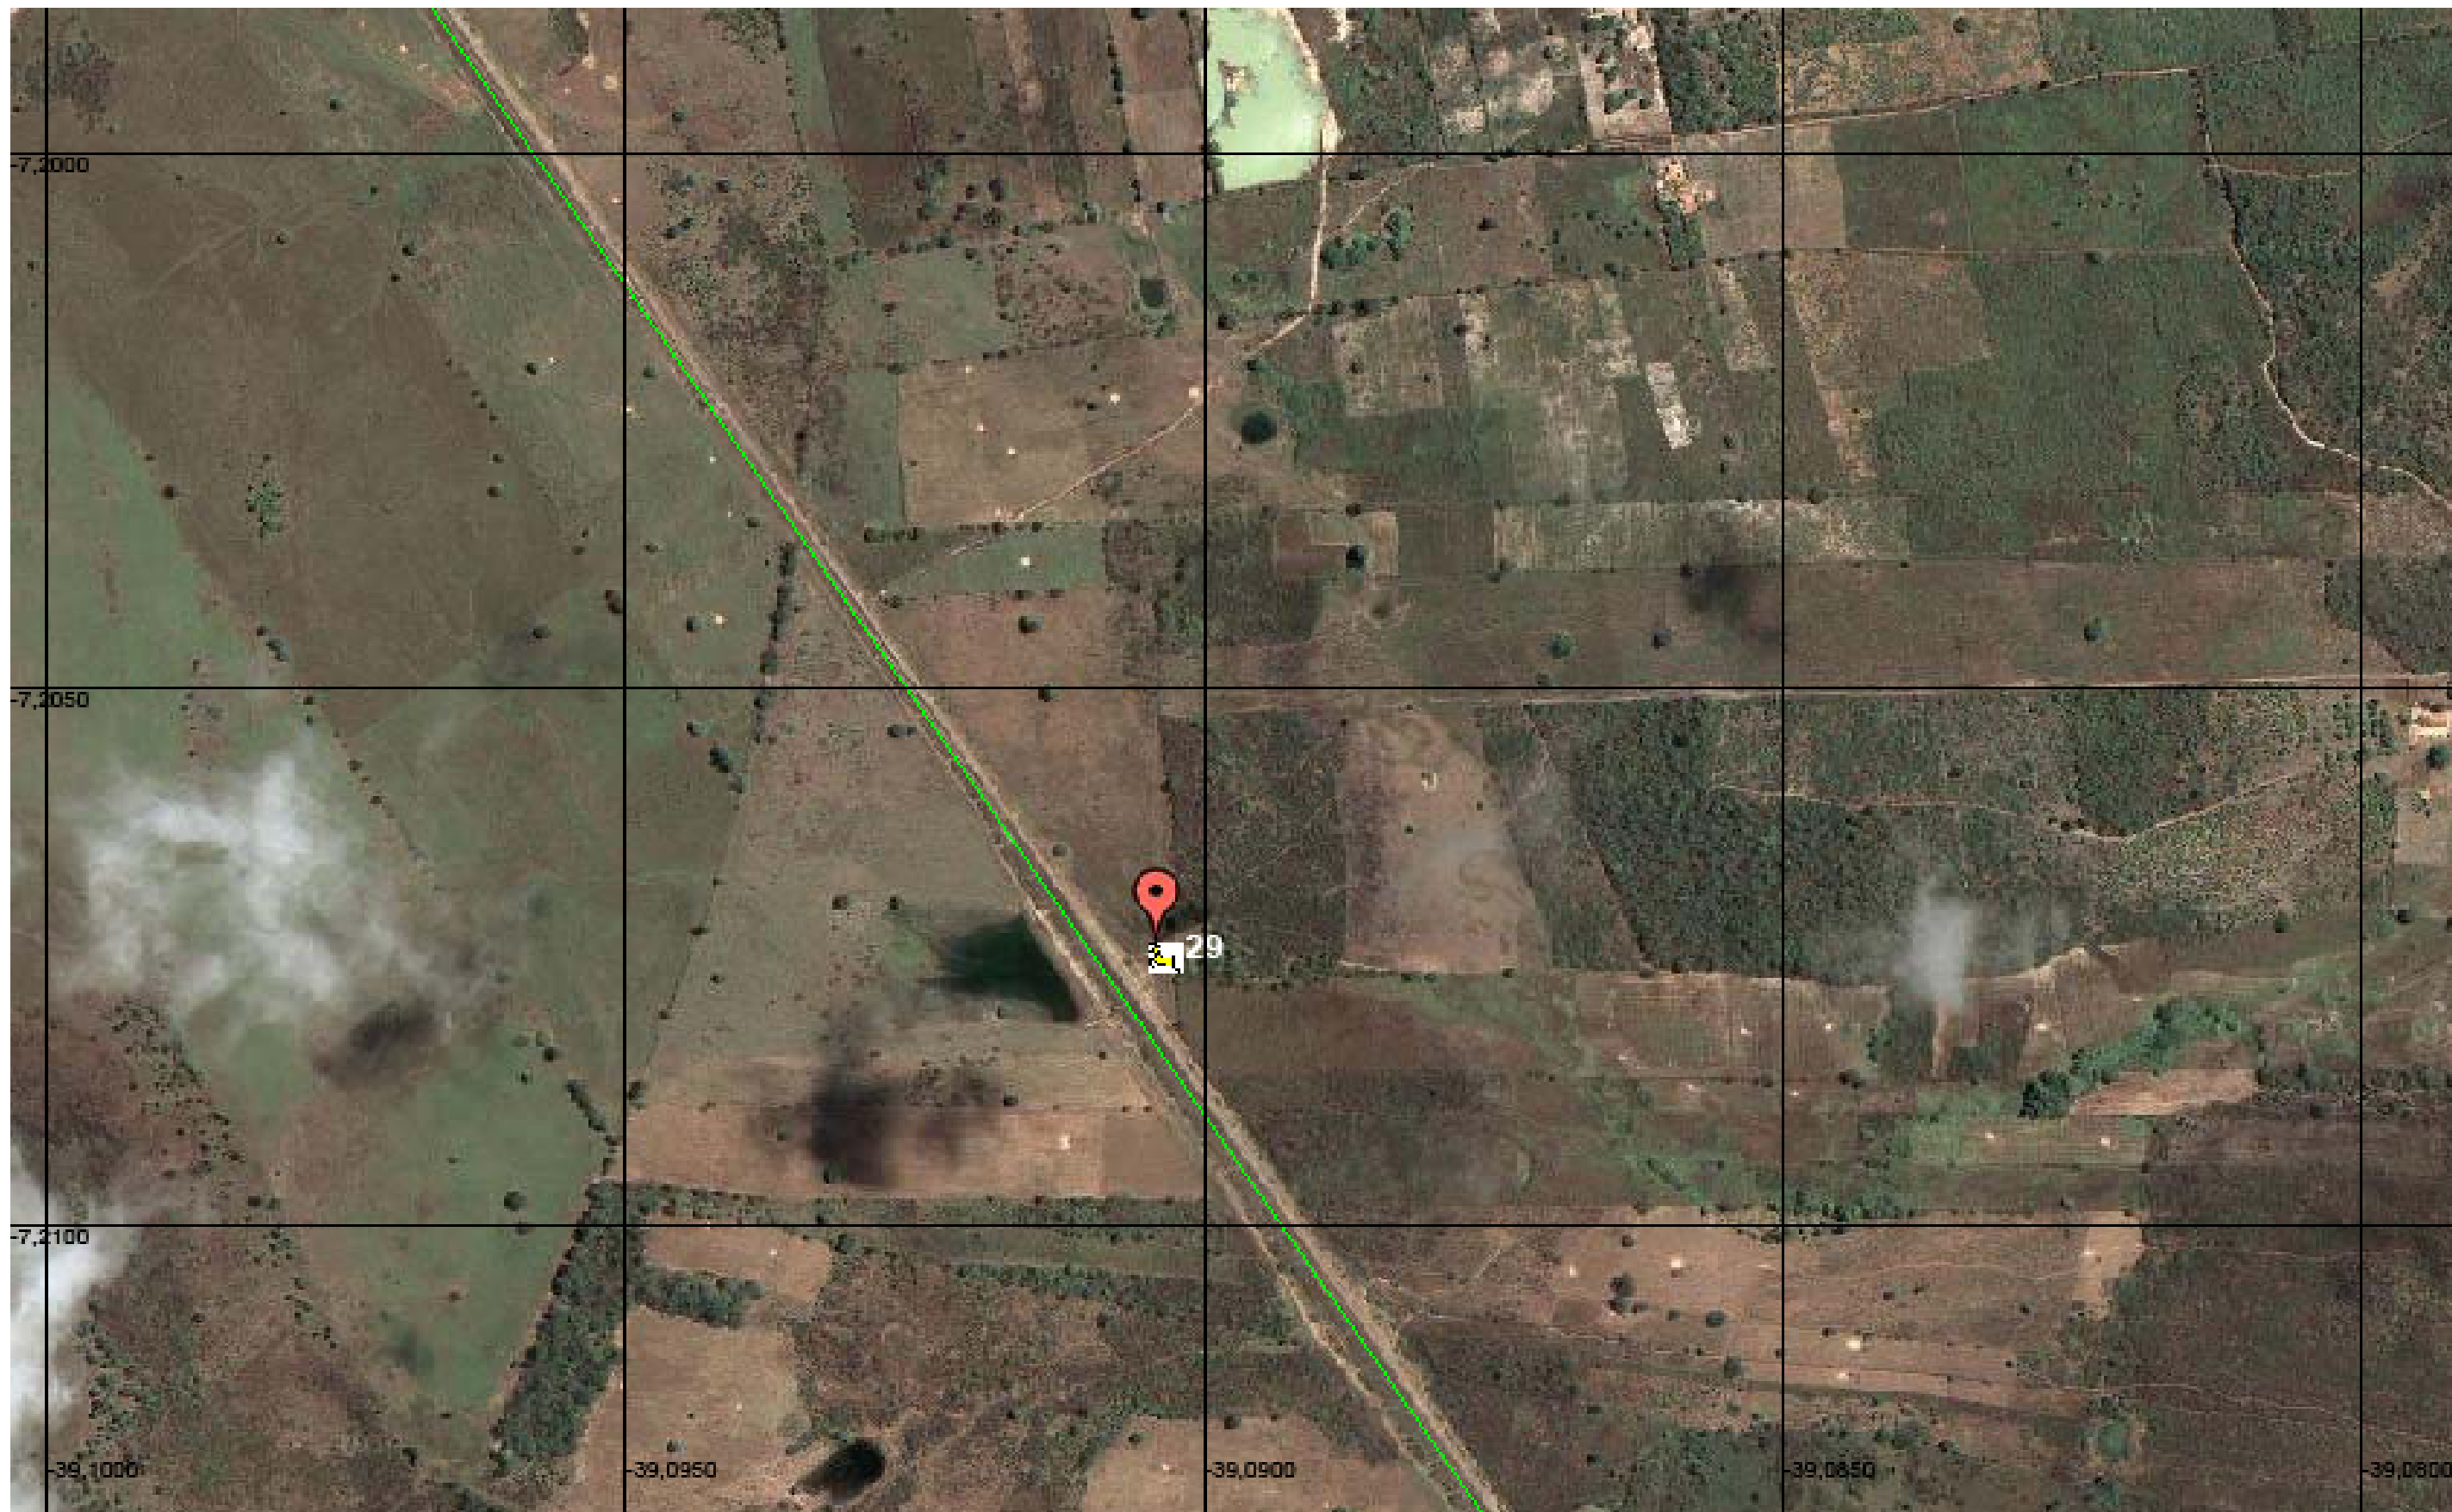

GERÊNCIA DE MEIO AMBIENTE - GEMAB	IMAGEM AÉREA DAS PASSAGENS DE FAUNA	LEGENDA
	<p>Trecho: Missão Velha/CE a Salgueiro/PE .  Localização: Referente às passagens 25 e 26 detalhadas na planilha em anexo.</p>	 Passagem de Fauna   Traçado: Missão Velha a Salgueiro

GERÊNCIA DE MEIO AMBIENTE - GEMAB

IMAGEM AÉREA DAS PASSAGENS DE FAUNA

LEGENDA

**TRANSNORDESTINA**  
Logística S.A.

**Trecho:** Missão Velha/CE a Salgueiro/PE .  
**Localização:** Referente á passagem 27 detalhadas na planilha em anexo.

Passagem de Fauna

Traçado: Missão Velha a Slagueiro

GERÊNCIA DE MEIO AMBIENTE - GEMAB	IMAGEM AÉREA DAS PASSAGENS DE FAUNA	LEGENDA
	<p><b>Trecho:</b> Missão Velha/CE a Salgueiro/PE .  <b>Localização:</b>Referente á passagem 28 detalhada na planilha em anexo.</p>	<p> Passagem de Fauna</p> <p> Traçado: Missão Velha a Slagueiro</p>

Passagem de Fauna

Traçado: Missão Velha a Salgueiro