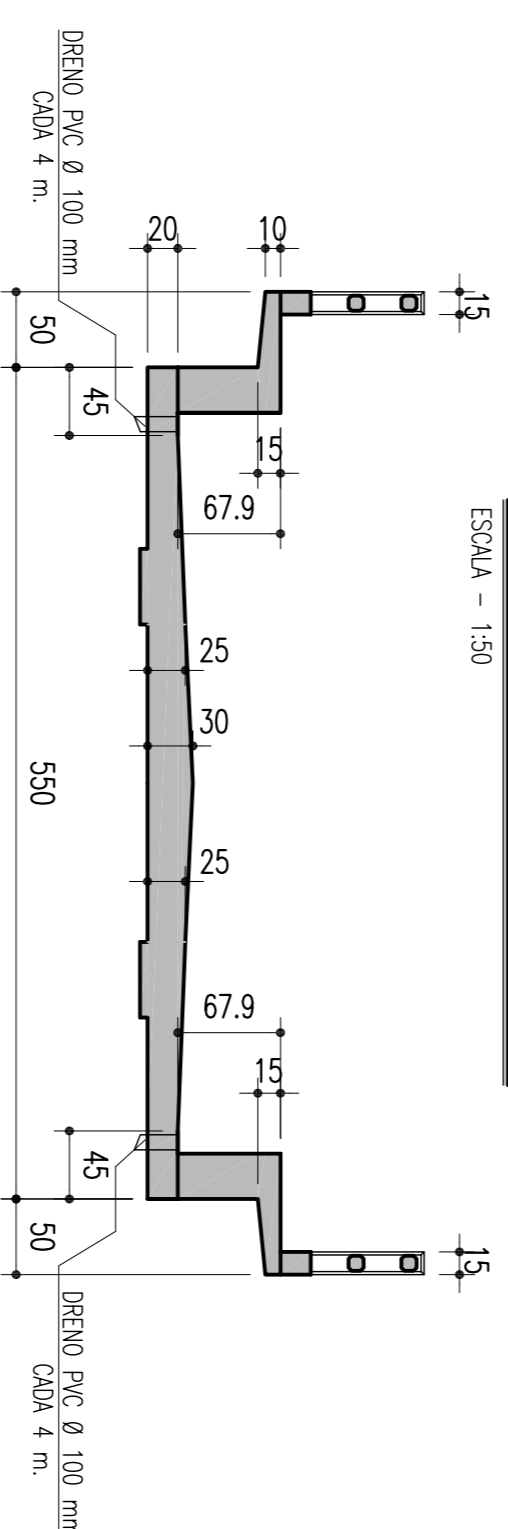

DETALHAMENTO LAJE SUPERIOR

ESCALA = 1:50