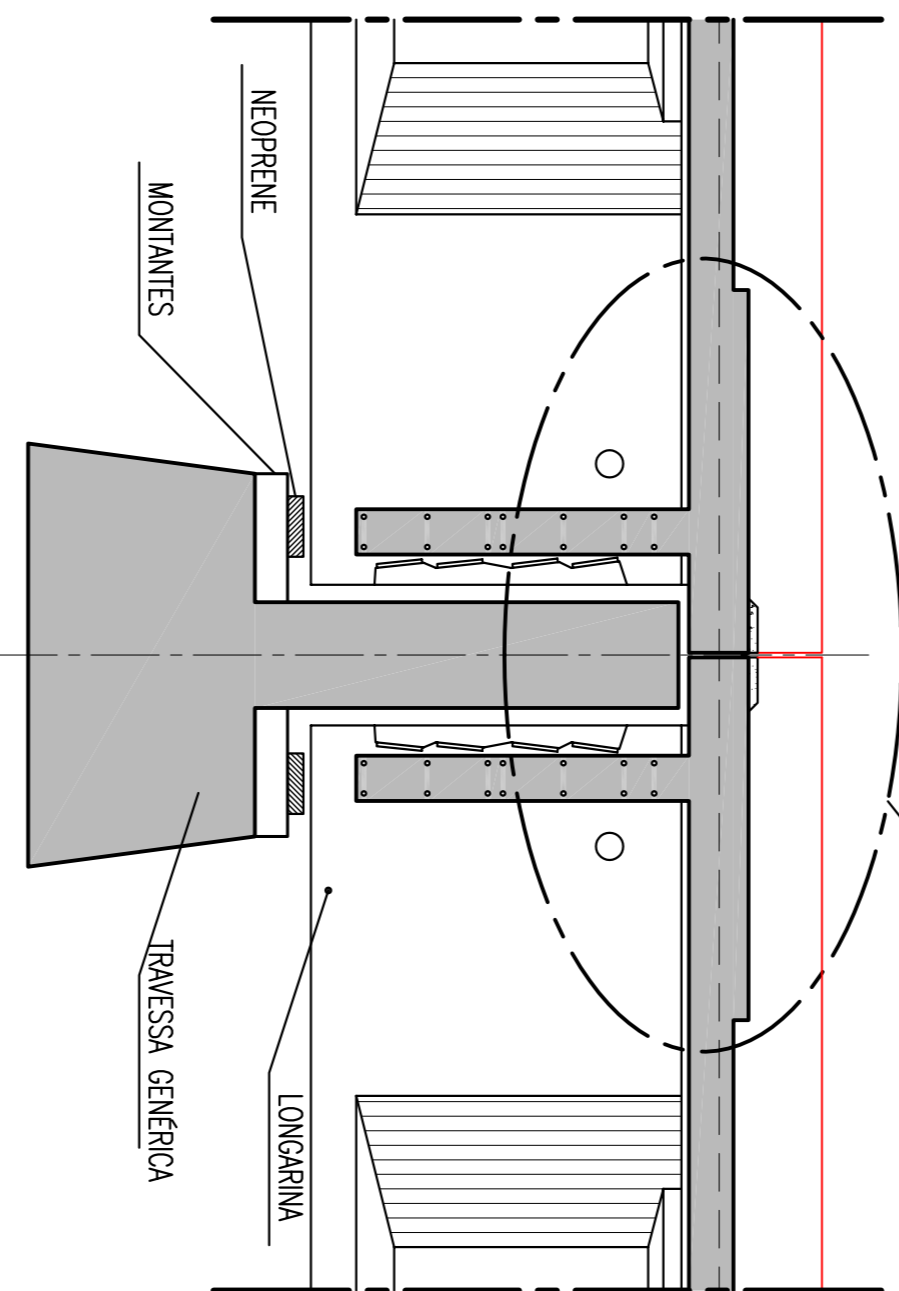

APOIOS COM JUNTA DE DILATAÇÃO (x12)

ESCALA = 1:50

DETALHE_02

ESCALA = 1:25