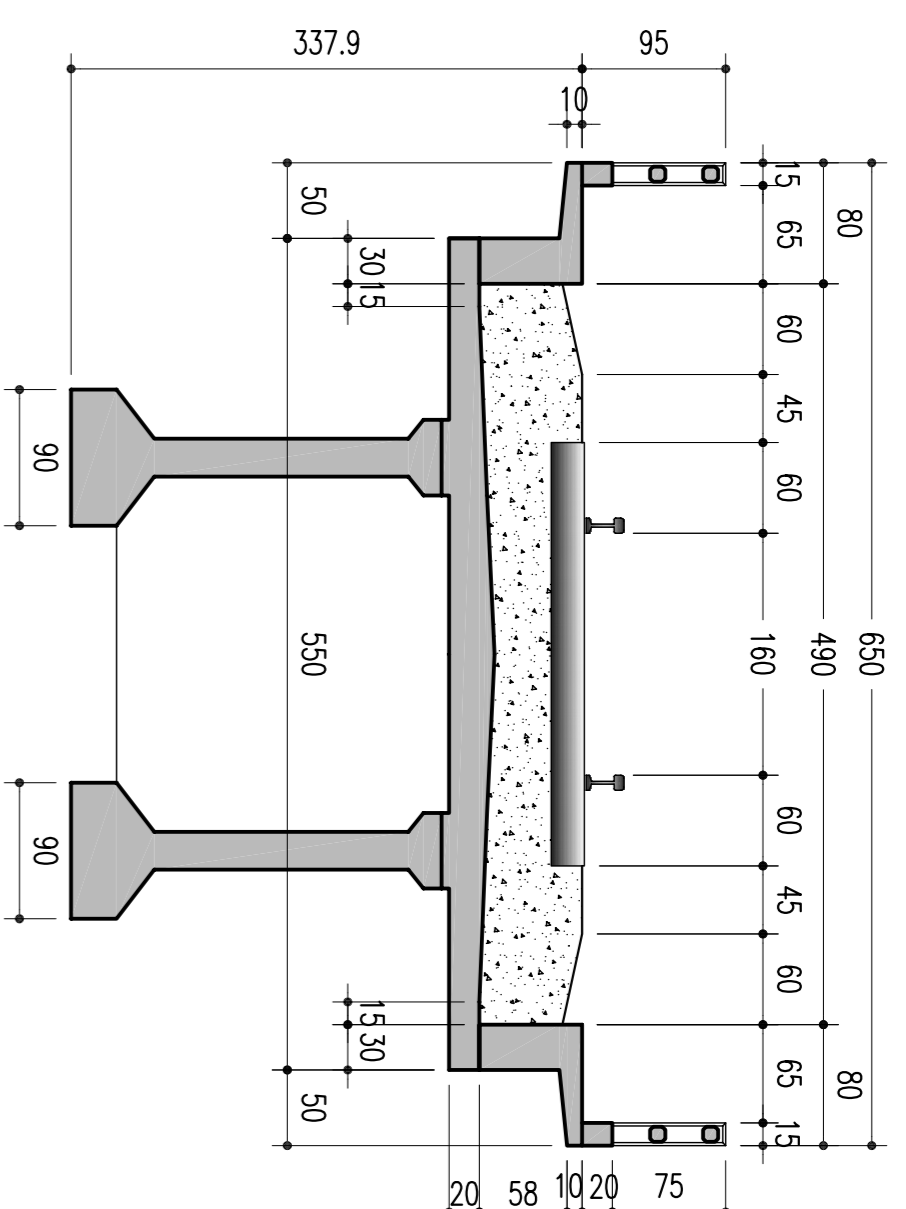

SEÇÃO TRANSVERSAL NO VÃO

ESCALA = 1:50