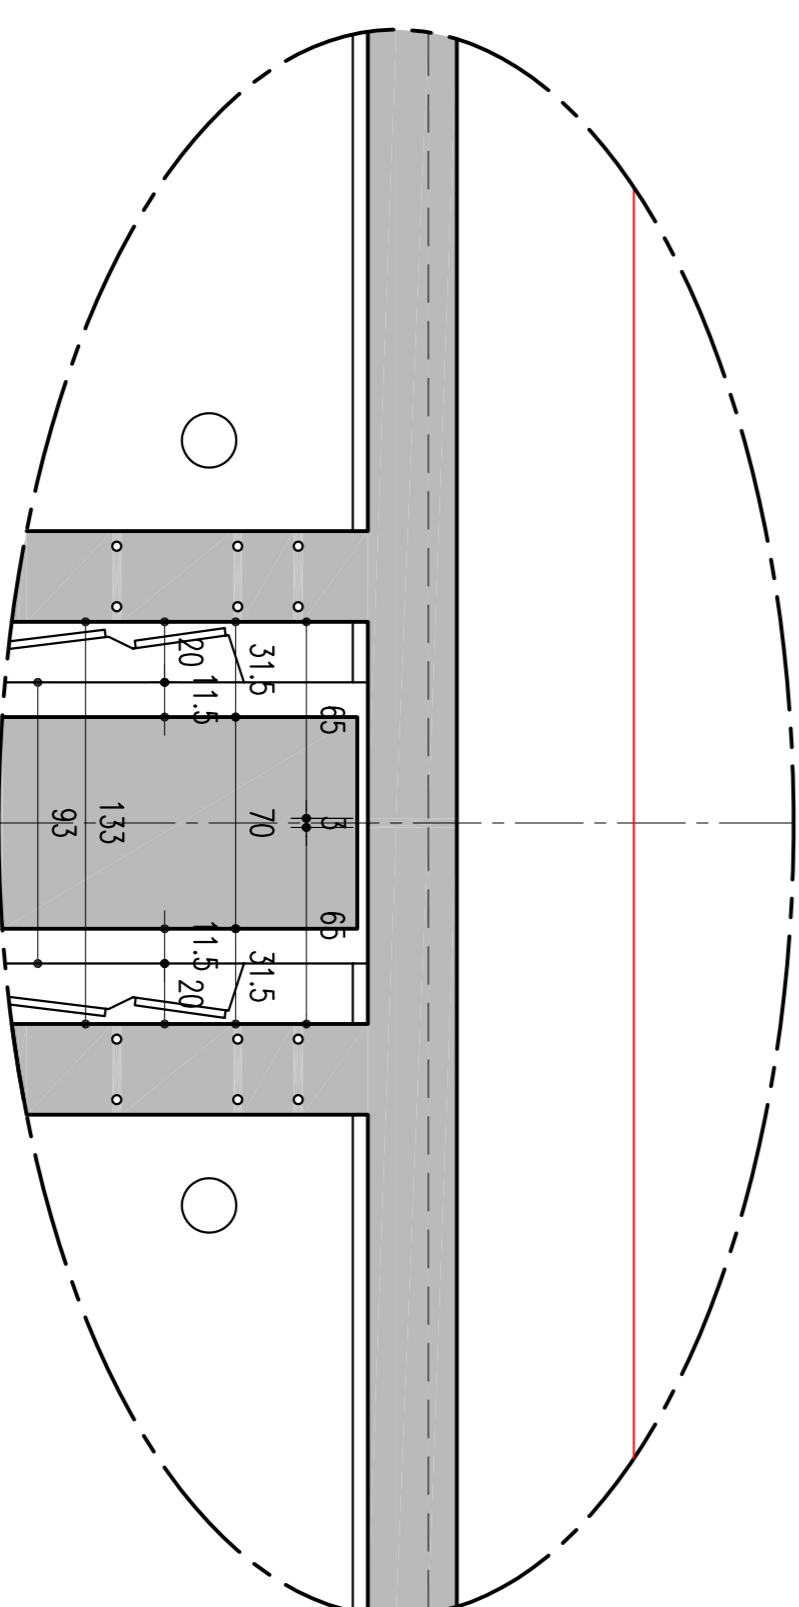

DETALHE_03