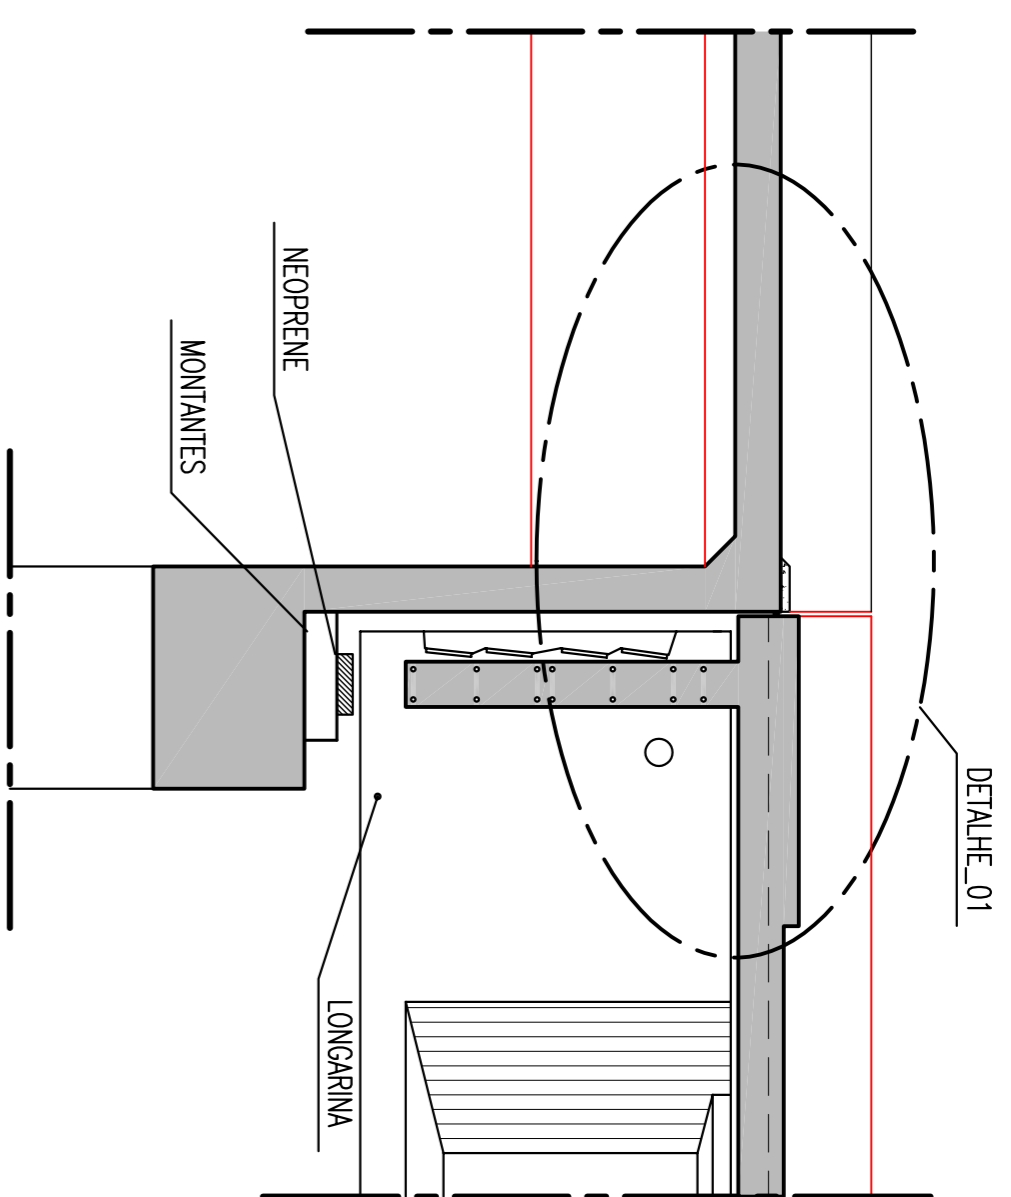

DETALHE_01

JUNTAS COM OS ENCONTROS (x2)

ESCALA = 1:50

DETALHE_01

ESCALA = 1:25