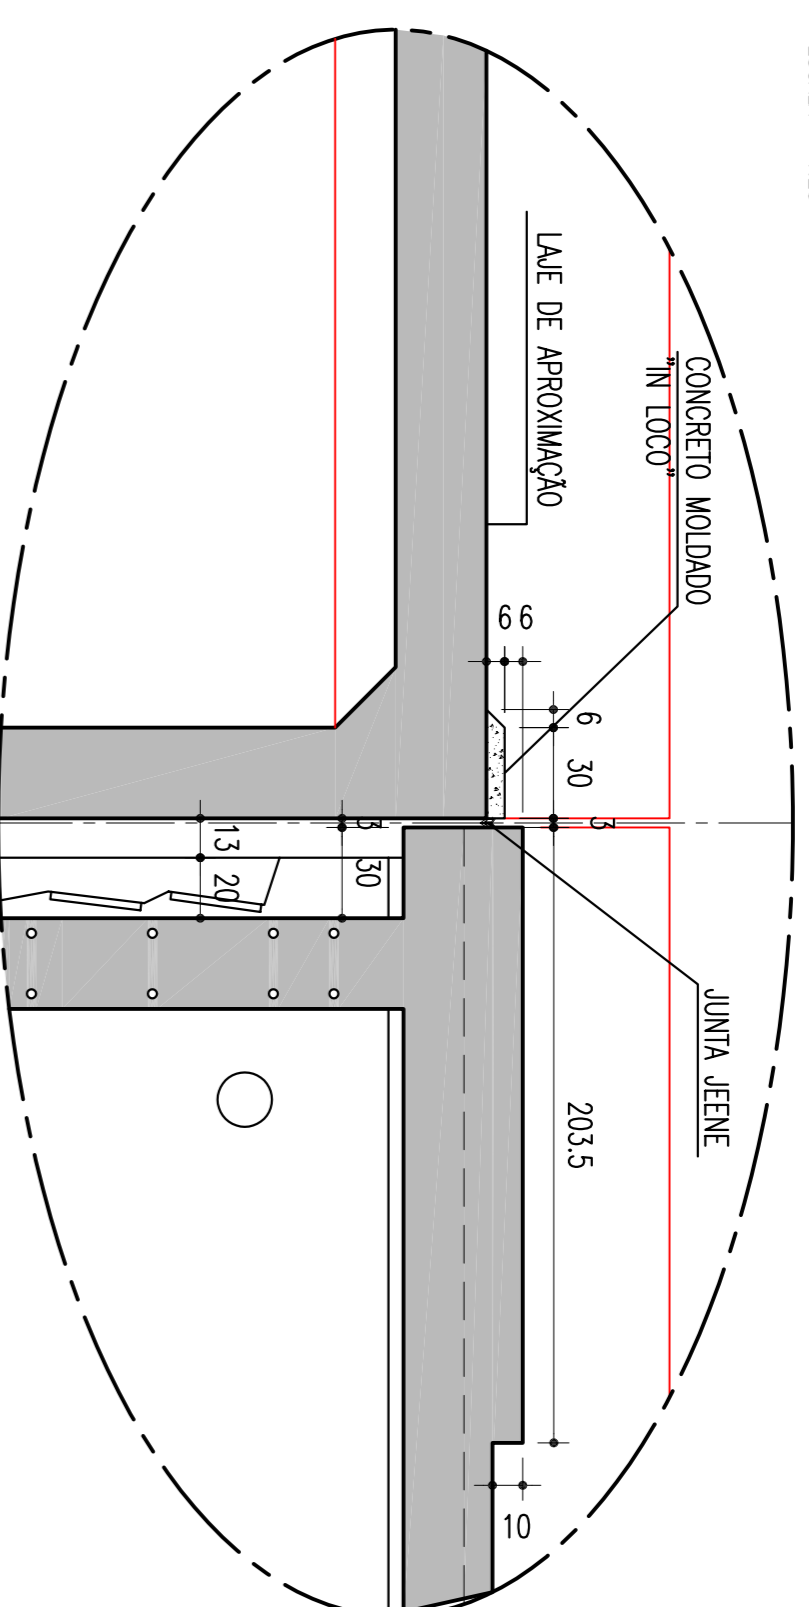

JUNTAS COM OS ENCONTROS (x2)

ESCALA = 1:50

ESCALA = 1:25

APOIOS COM JUNTA DE DILATAÇÃO (x12)

ESCALA = 1:50

ESCALA = 1:25

APOIOS SEM JUNTA DE DILATAÇÃO (x25)

ESCALA = 1:50

ESCALA = 1:25

SEÇÃO TRANSVERSAL NO VÃO

ESCALA = 1:50

SEÇÃO TRANSVERSAL NOS APOIOS

ESCALA = 1:50

DETALHAMENTO LAJE SUPERIOR

ESCALA = 1:50

DETALHE: NEOPRENE 400x600x105

SEM ESCALA

NOTAS:

1. 1 - Concretos:
   Viga pré-moldada, fck = 35 MPa;
   Laje superior, fck = 35 MPa;
   Contrabastro, transversinas fck = 25 MPa;
2. 2 - Aços:
   Armadura ativa, CP 190 RB 15,2;
   Armadura passiva, CA 50;
3. 3 - Neoprenes:
   G=0,9 MPa;
   Placas metálicas, inox, CF 24 fy >= 240 MPa;
4. 4 - Peso da viga pré-moldada = 768 kN;