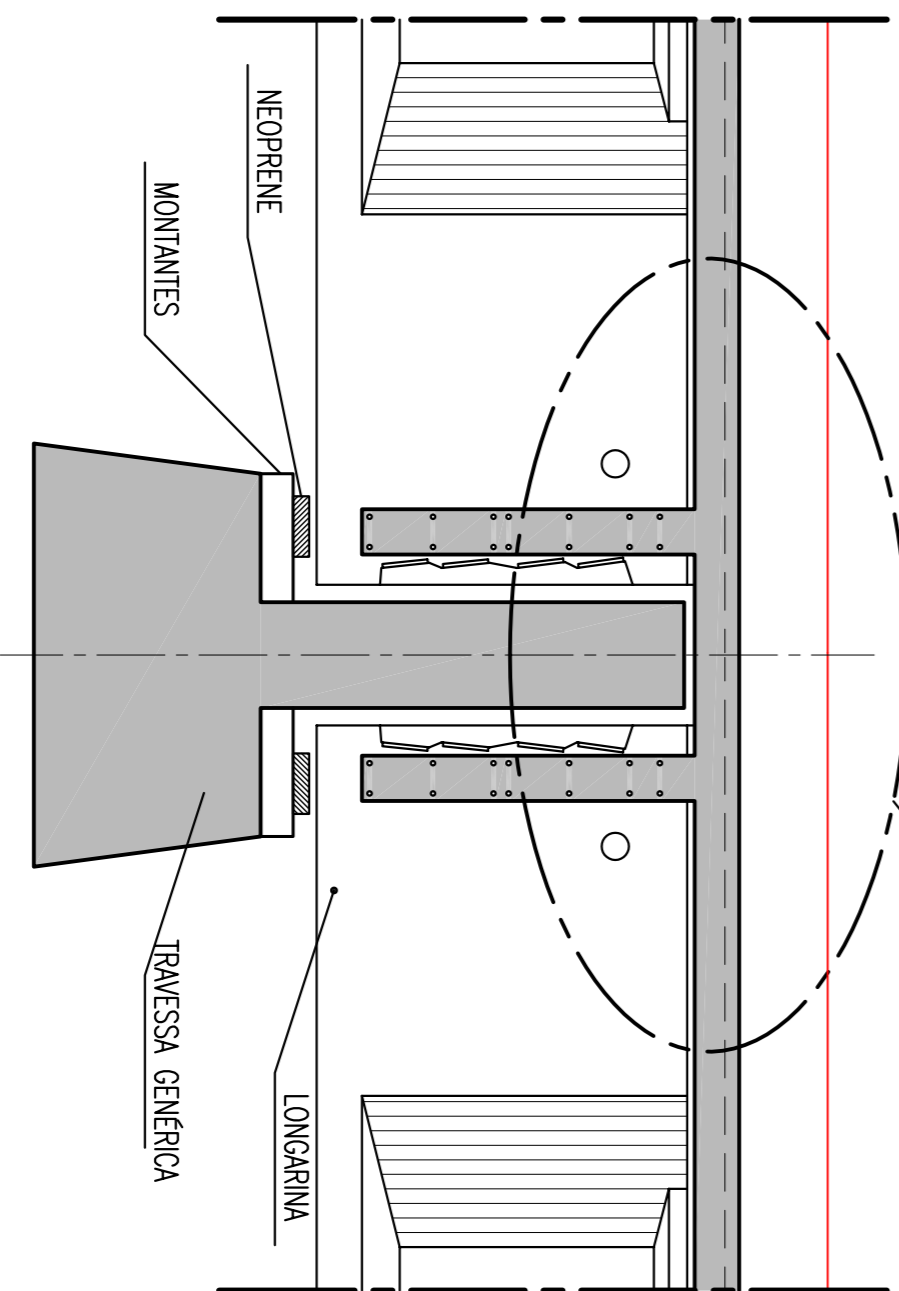

APOIOS SEM JUNTA DE DILATAÇÃO (x25)

ESCALA = 1:50

DETALHE_03

ESCALA = 1:25