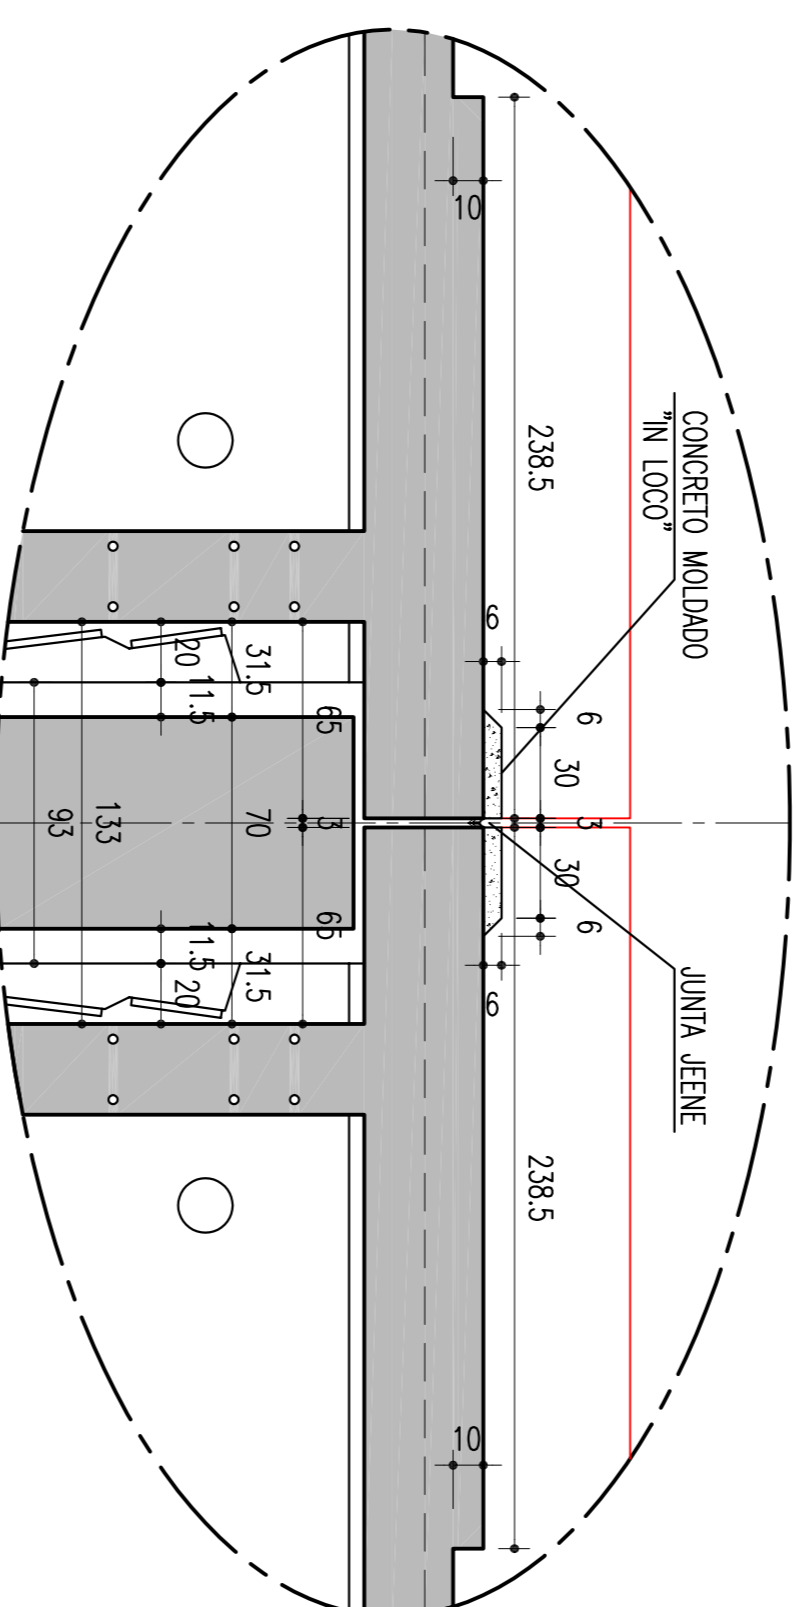

DETALHE_02