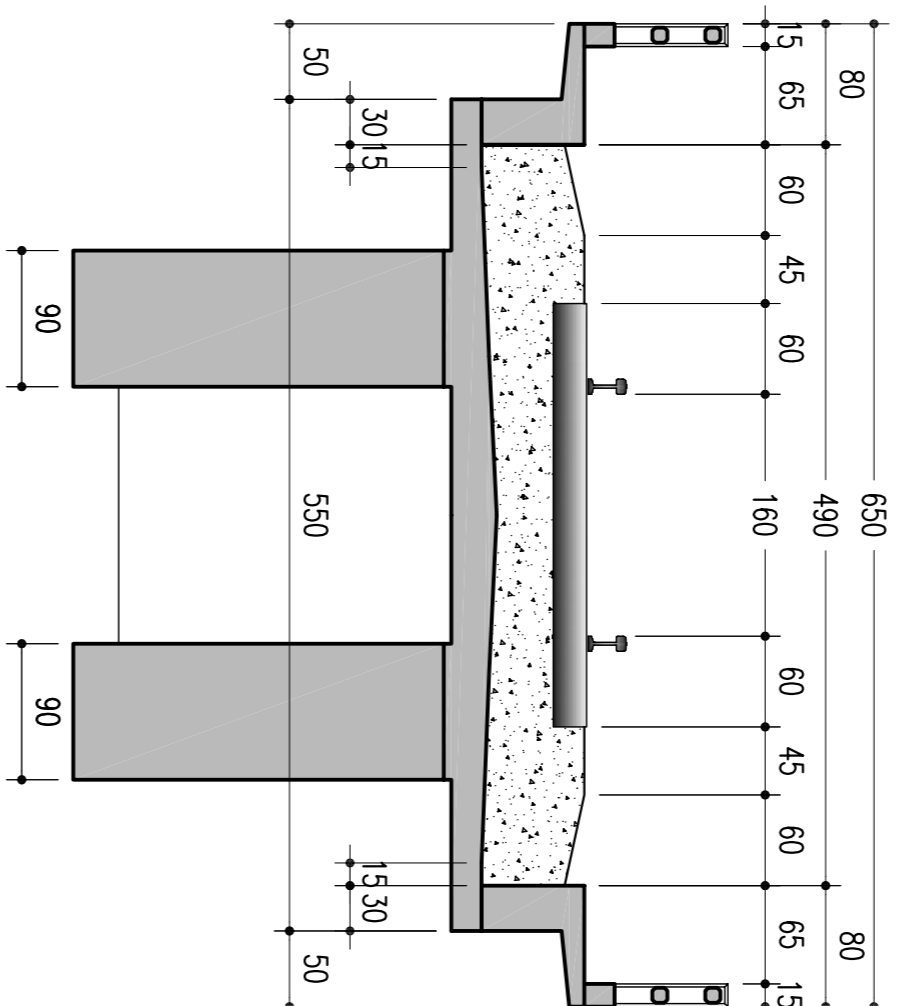

SEÇÃO TRANSVERSAL NOS APOIOS

ESCALA = 1:50