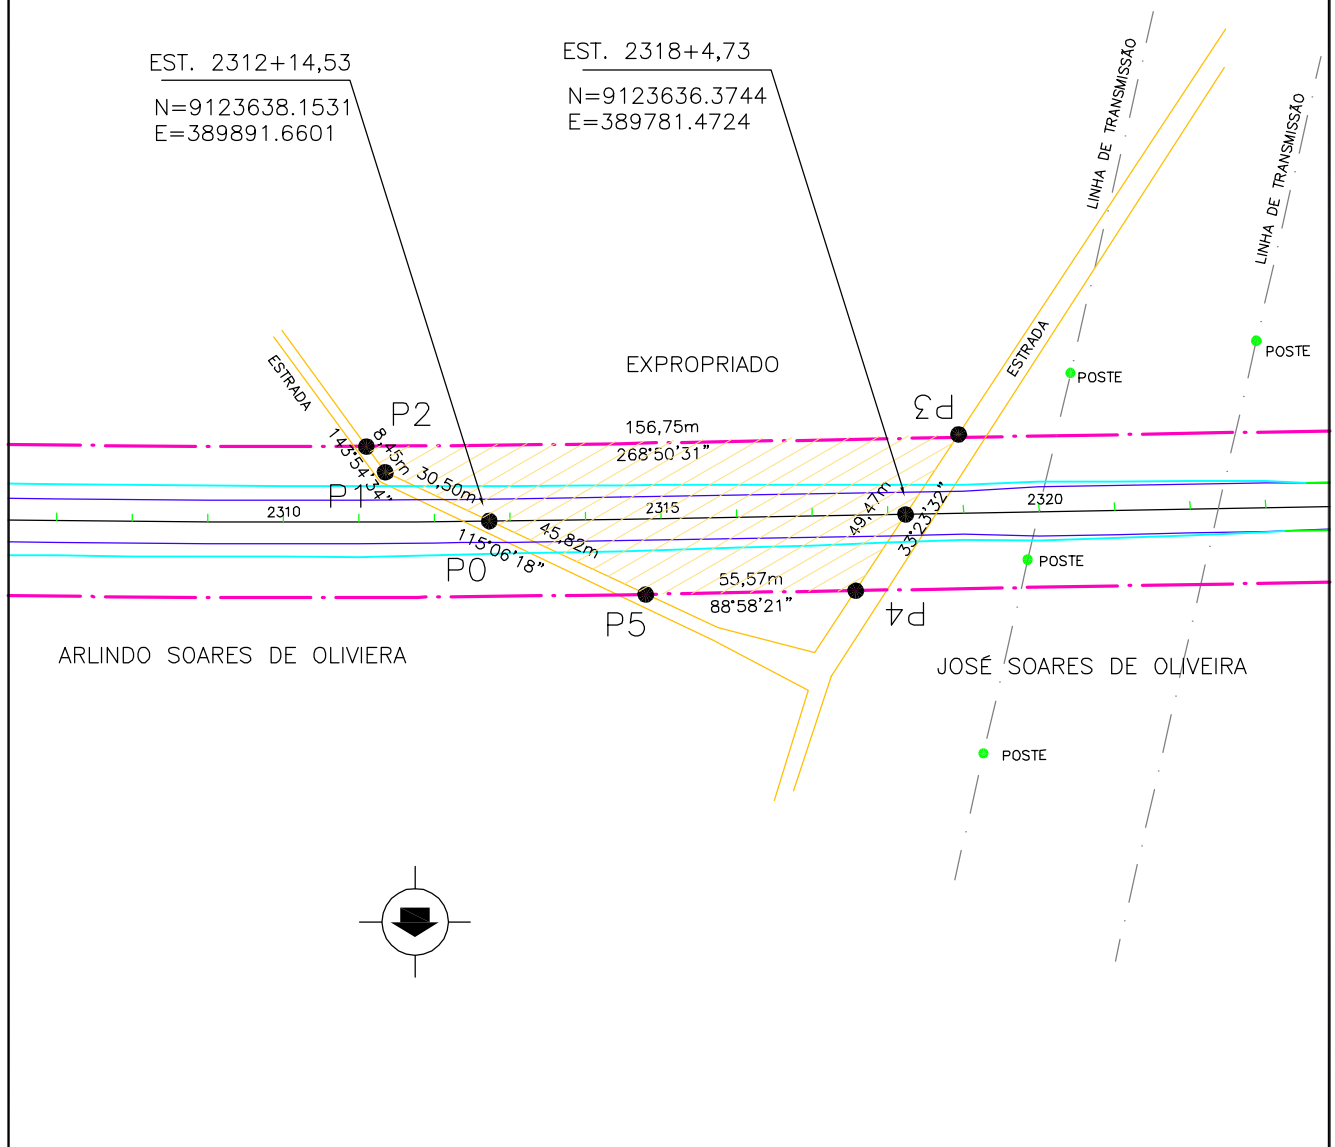

← PARNAMIRIM

ARARIPINA →

LEGENDA:

- ÁREA TERRENO A SER DESAPROPRIADA
- ÁREA BENFEITORIA A SER DESAPROPRIADA
- EIXO PROJETADO
- FAIXA DE DOMÍNIO PROJETADA

Proprietário: Espólio de Lino Manoel Brandão  
 Propriedade: 122  
 Área Terreno: 4.472,29m<sup>2</sup>

0		Emissão inicial		20/11/06	NK	CM
Revisão	Descrição			Data	Aprov.	Aut.
Aprovação		ECOPLAN CEHAB	Autorização	ECOPLAN CEHAB		
Elaboração: Jorge M. Basler		Verificação: Andrea Stumm	Revisão 0	Referência Ecoplan: -		
	S.D.U.		COMPANHIA ESTADUAL DE HABITAÇÃO E OBRAS		CEHAB	
	ESCALAS: 1:2000	Ferrovia: Transnordestina Trecho : Parnamirim – Araripina (112,6 km) Lote : 03				
	DATA: NOV/06	PROJETO DE DESAPROPRIAÇÃO Linha Geral			FOLHA/TOTAL DES-122	