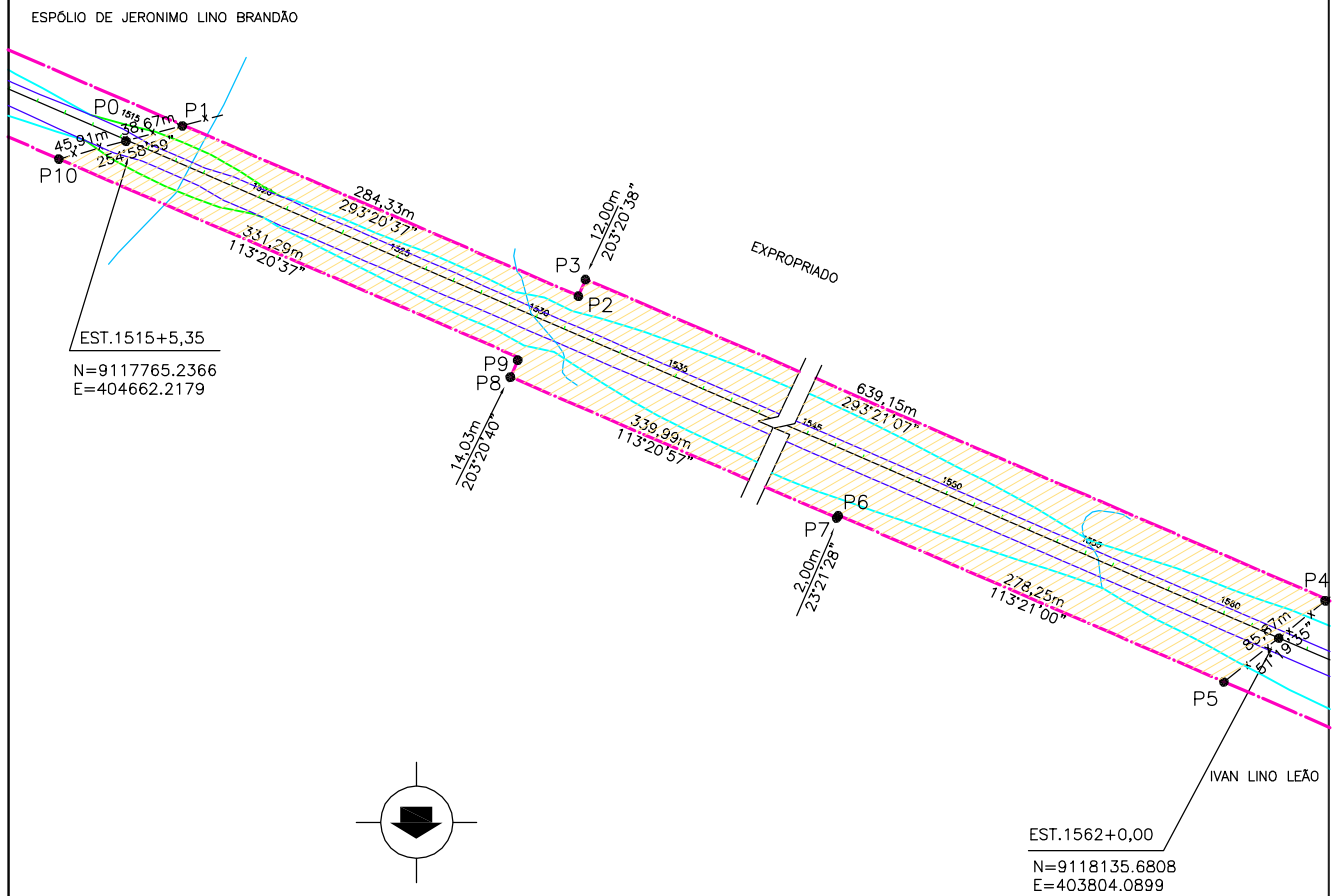

← PARNAMIRIM

ARARIPINA →

LEGENDA:

- ÁREA TERRENO A SER DESAPROPRIADA
- ÁREA BENFEITORIA A SER DESAPROPRIADA
- EIXO PROJETADO
- FAIXA DE DOMÍNIO PROJETADA

Proprietário: Espólio de Lino Manoel Brandão
 Propriedade 77
 Área Terreno: 65.417,90m²

0		Emissão inicial		20/11/06	NK	CM
Revisão	Descrição			Data	Aprov.	Aut.
Aprovação		ECOPLAN CEHAB	Autorização		ECOPLAN CEHAB	
Elaboração: Jorge M. Basler		Verificação: Andrea Stumm	Revisão 0		Referência Ecoplan: -	
	S.D.U.		COMPANHIA ESTADUAL DE HABITAÇÃO E OBRAS		CEHAB	
	ESCALAS: 1:5000		Ferrovia: Transnordestina Trecho : Parnamirim – Araripina (112,6 km) Lote : 03			
	DATA: NOV/06		PROJETO DE DESAPROPRIAÇÃO Linha Geral			FOLHA/TOTAL DES-077