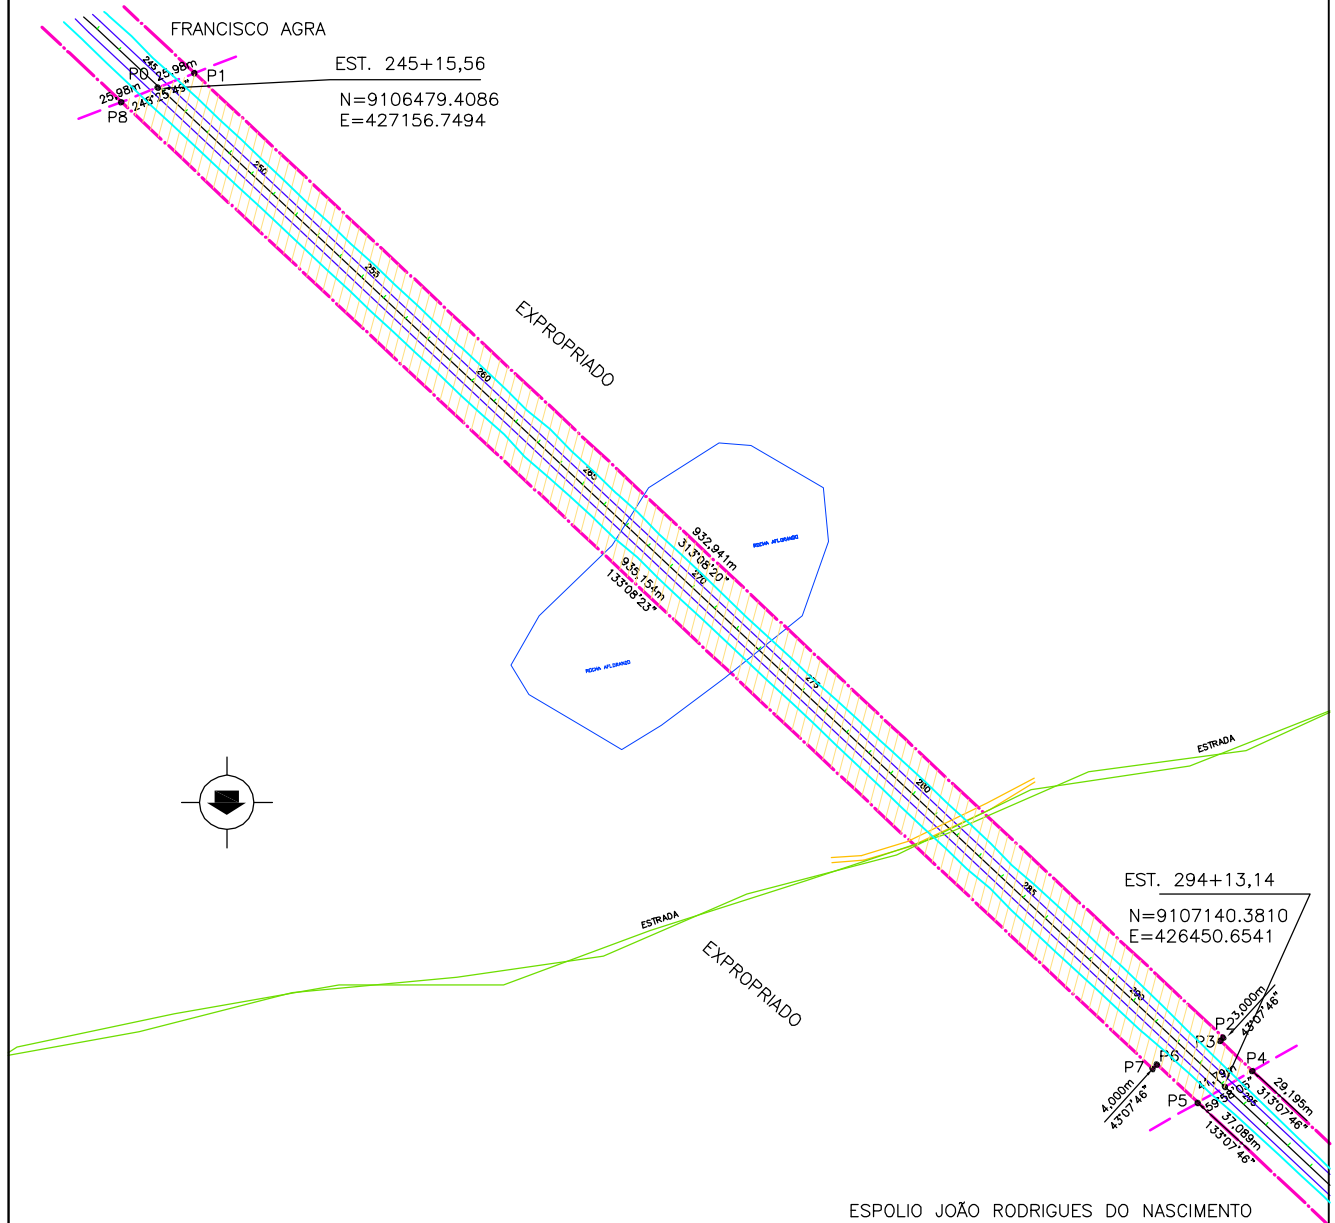

← PARNAMIRIM

ARARIPINA →

ESPOLIO JOÃO RODRIGUES DO NASCIMENTO

LEGENDA:

-  ÁREA TERRENO A SER DESAPROPRIADA
-  ÁREA BENFEITORIA A SER DESAPROPRIADA
-  500 EIXO PROJETADO
-  FAIXA DE DOMÍNIO PROJETADA

Proprietário: Espólio de Eufrázio Hidelfonso de Alencar
 Propriedade 13
 Área Terreno: 45.215,90m²

0		Emissão inicial		20/11/06	NK	CM
Revisão	Descrição			Data	Aprov.	Aut.
Aprovação		ECOPLAN CEHAB	Autorização		ECOPLAN CEHAB	
Elaboração: Jorge M. Basler		Verificação: Andrea Stumm	Revisão 0		Referência Ecoplan: -	
	S.D.U.		COMPANHIA ESTADUAL DE HABITAÇÃO E OBRAS		CEHAB	
	ESCALAS: 1:5000		Ferrovias: Transnordestina Trecho : Parnamirim – Araripina (112,6 km) Lote : 03			
	DATA: NOV/06		PROJETO DE DESAPROPRIAÇÃO Linha Geral			FOLHA/TOTAL DES-013