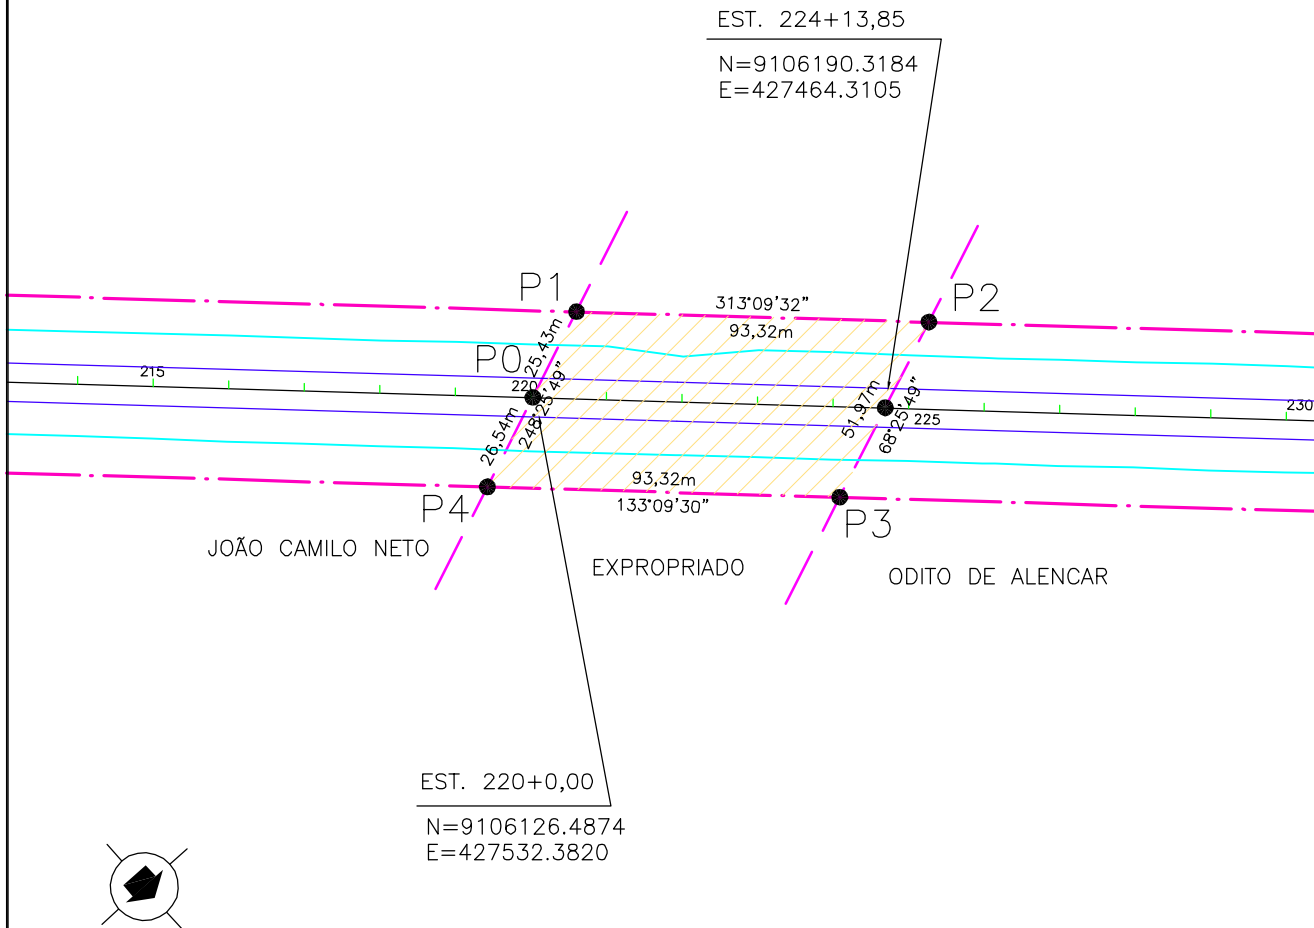

← PARNAMIRIM

ARARIPINA →

LEGENDA:

 ÁREA TERRENO A SER DESAPROPRIADA

Proprietário: Francisco Pereira Neto
Propriedade 10