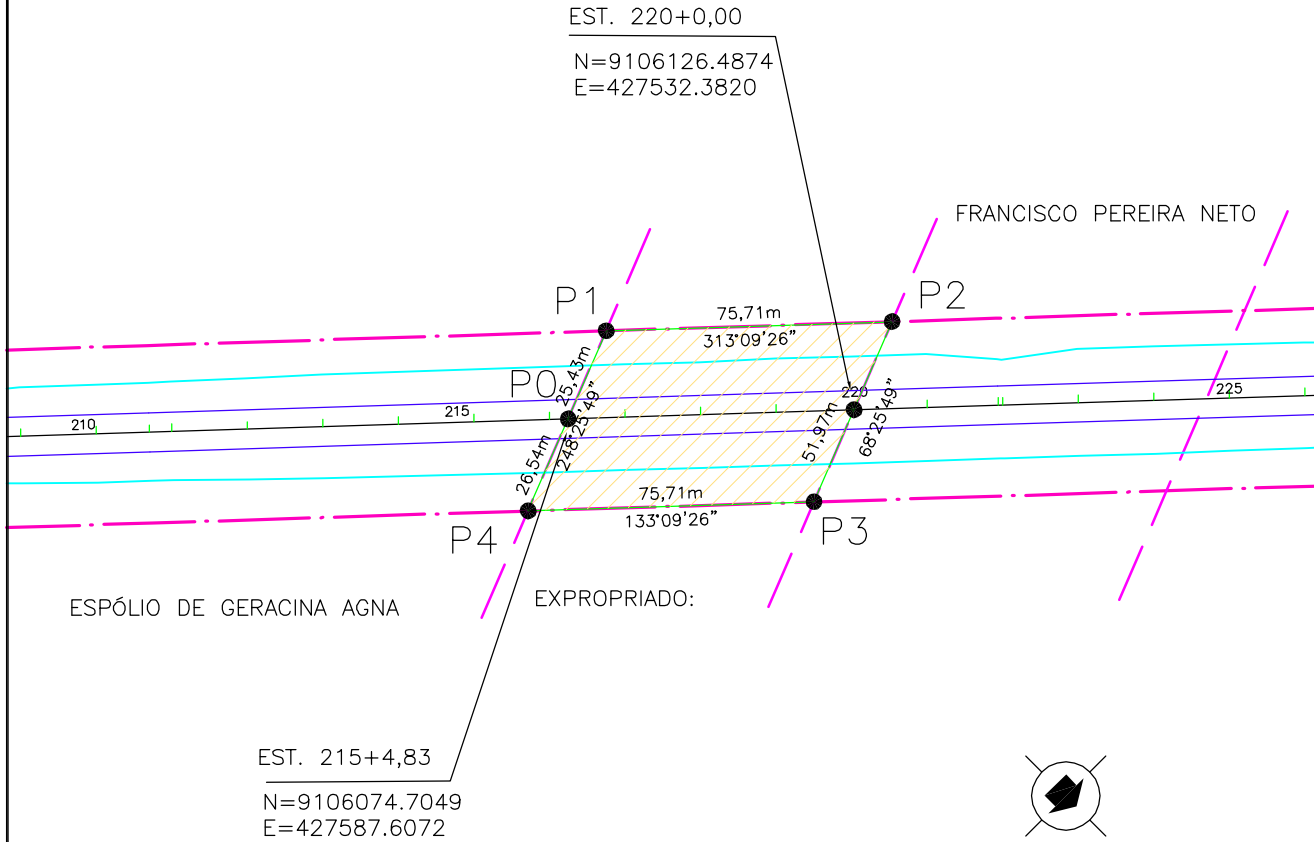

← ARARIPINA

PARNAMIRIM →

LEGENDA:

ÁREA TERRENO A SER DESAPROPRIADA

Proprietário: João Camilo Neto  
Propriedade 09