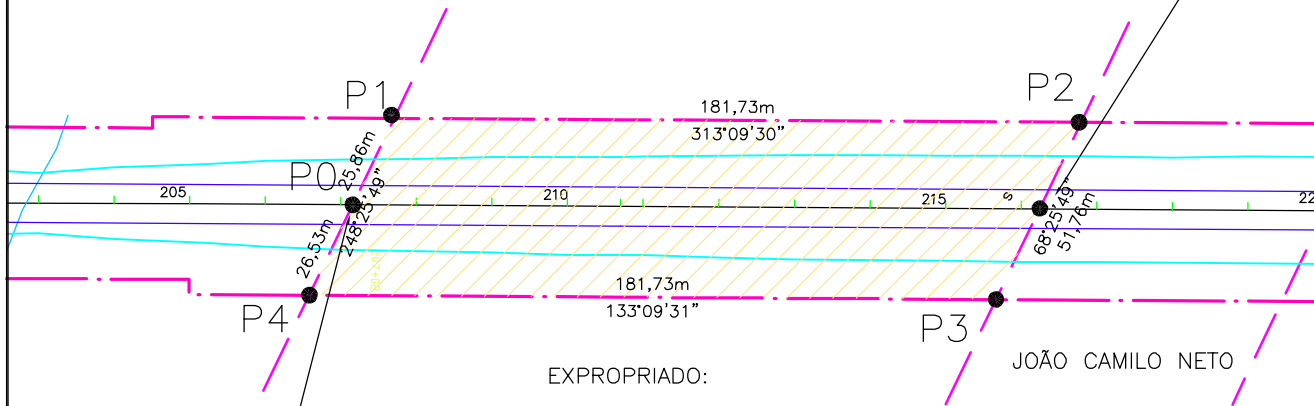

← PARNAMIRIM

ARARIPINA →

ESPÓLIO DE JOSÉ ÂNGELO DE CARVALHO

EST.: 216+4,89
N=9106074.6543
E=427587.4790

EST.: 207+3,10
N=9105950.4004
E=427720.1698

EXPROPRIADO:

JOÃO CAMILO NETO

LEGENDA:

 ÁREA TERRENO A SER DESAPROPRIADA

Proprietário: Espólio de Geracina Agna
Propriedade OR