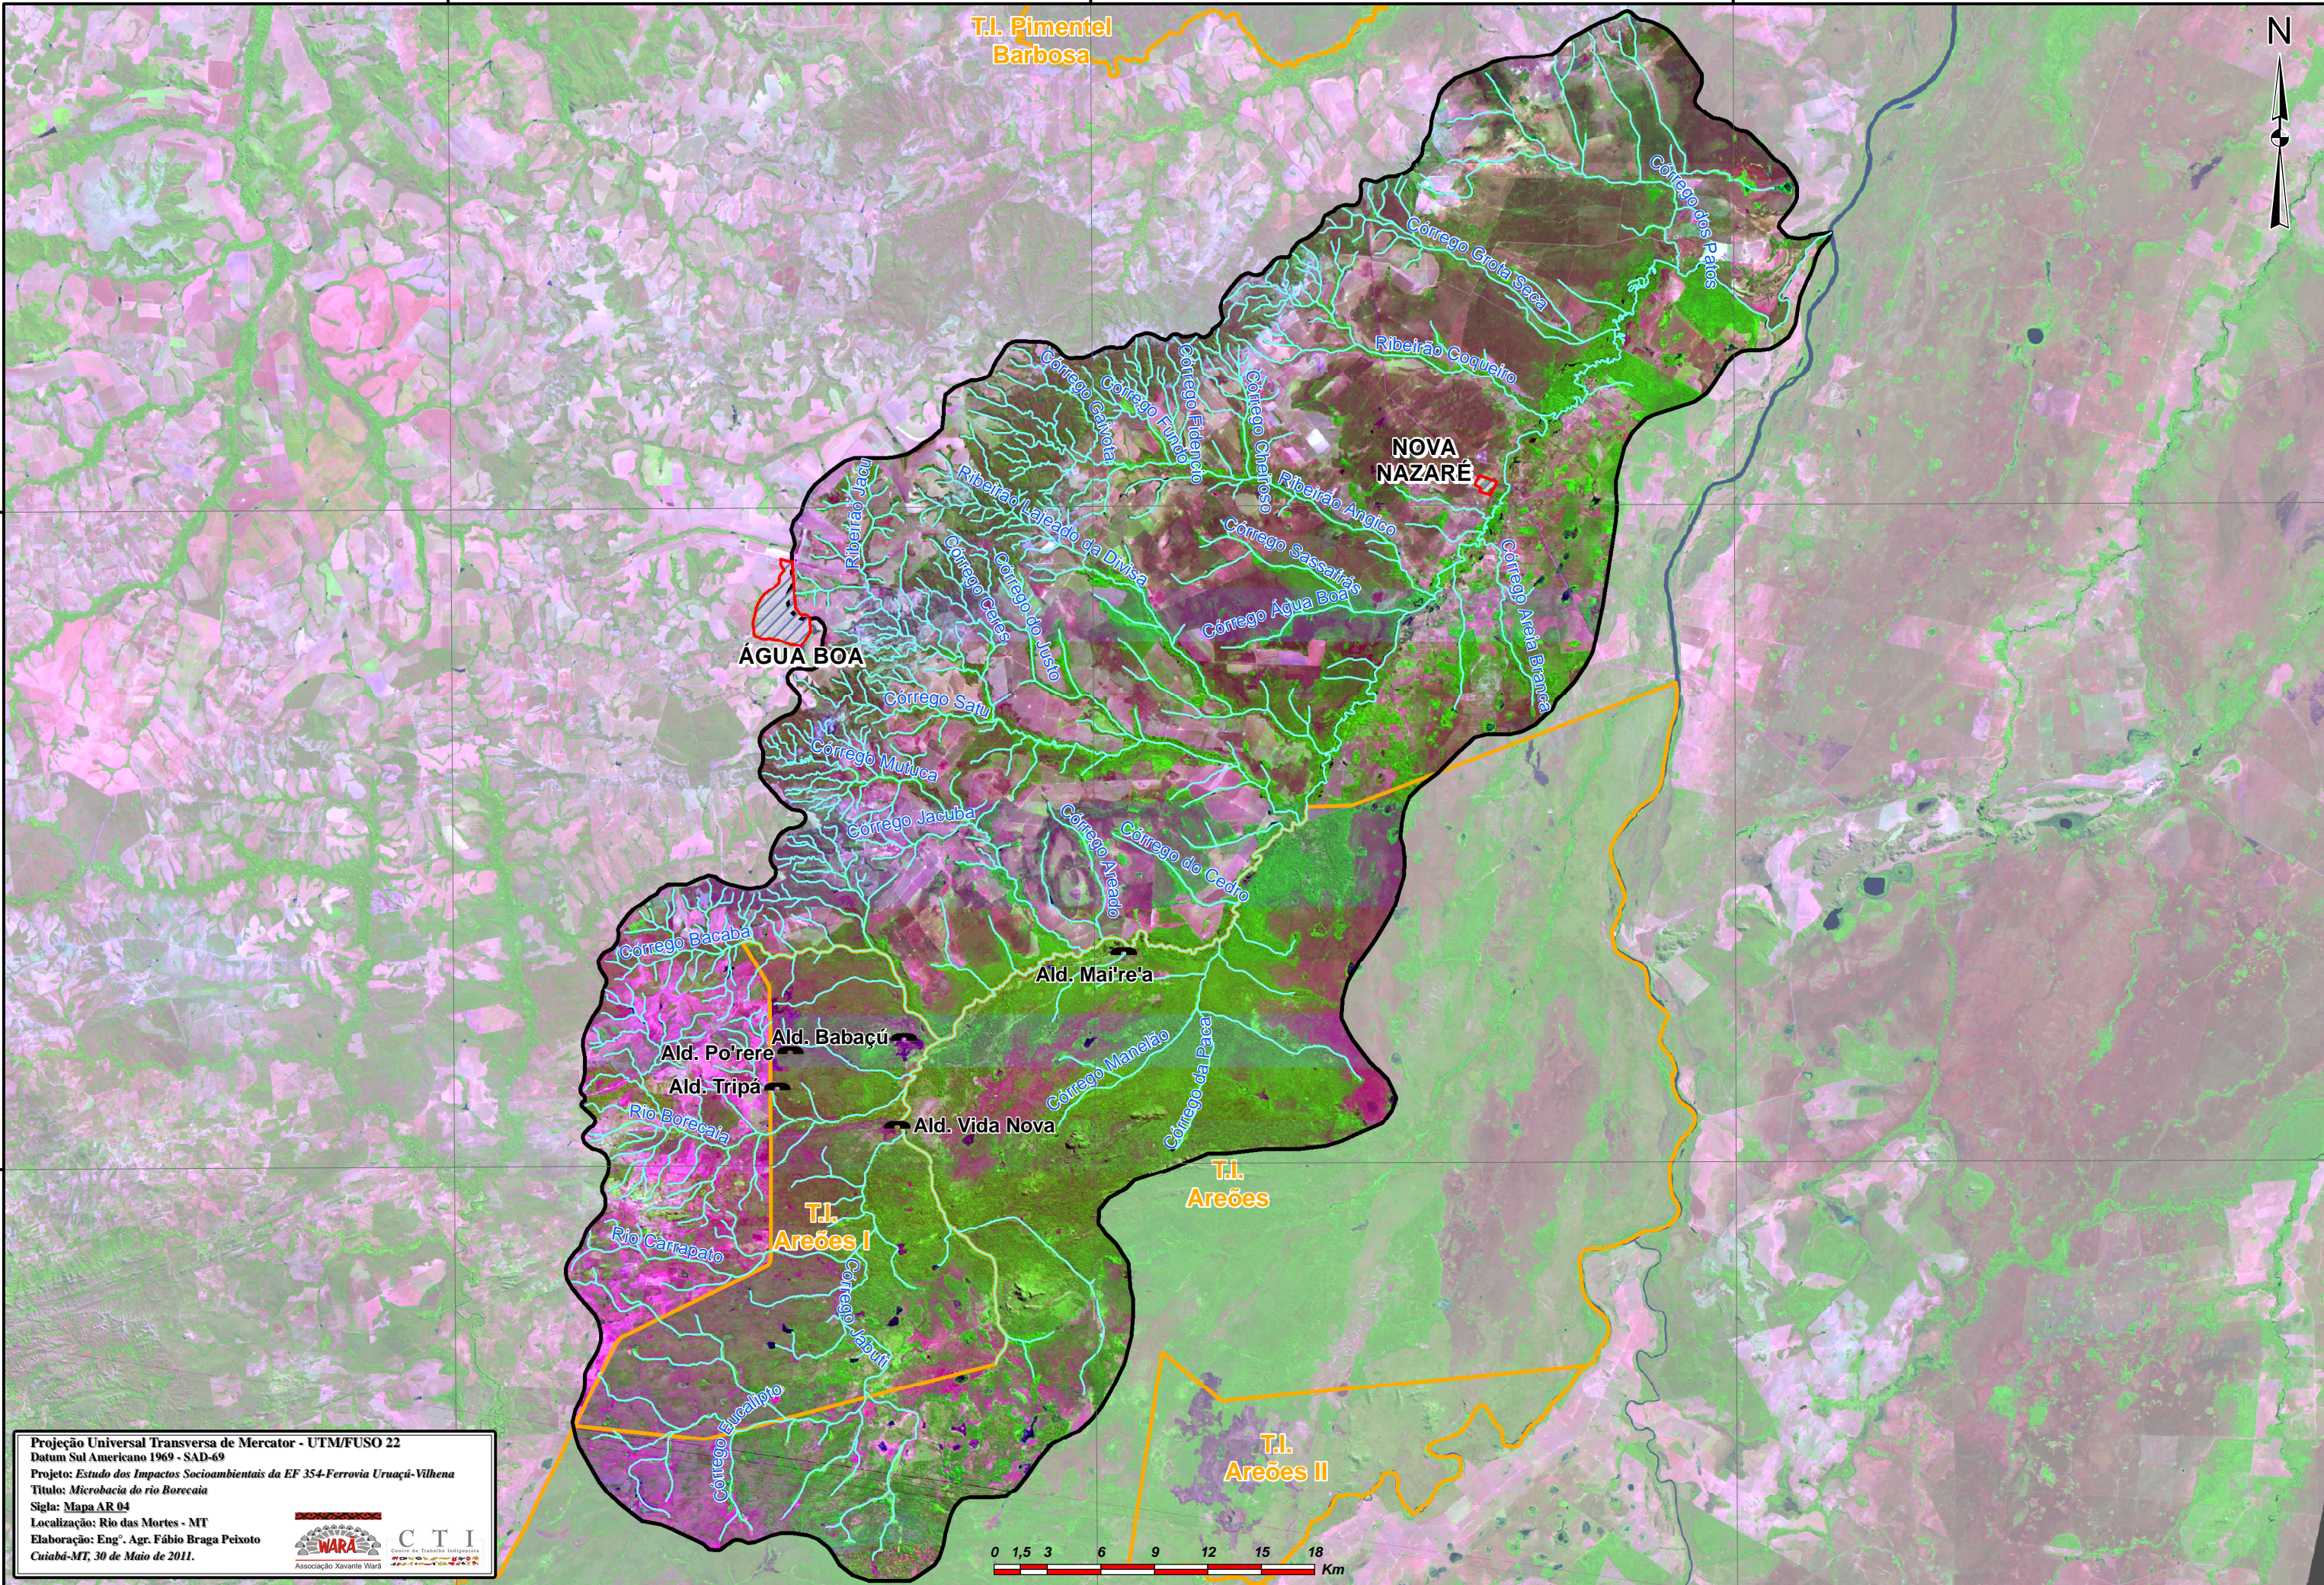

Mapa AR 04 - Microbacia do rio Borecaia

52°20'0"W

52°0'0"W

51°40'0"W

14°0'0"S

14°0'0"S

14°20'0"S

14°20'0"S

ÁGUA BOA

NOVA NAZARÉ

Ald. Mãre'a

Ald. Po'rere

Ald. Babaçú

Ald. Tripã

Ald. Vida Nova

T.I. Areões I

T.I. Areões

T.I. Areões II

Projeção Universal Transversa de Mercator - UTM/FUSO 22
Datum Sul Americano 1969 - SAD-69
Projeto: Estudo dos Impactos Socioambientais da EF 354-Ferovia Uruaçu-Vilhena
Título: Microbacia do rio Borecaia
Sigla: Mapa AR 04
Localização: Rio das Mortes - MT
Elaboração: Eng. Agr. Fábio Braga Peixoto
Cuiabá-MT, 30 de Maio de 2011.

52°20'0"W

52°0'0"W

51°40'0"W