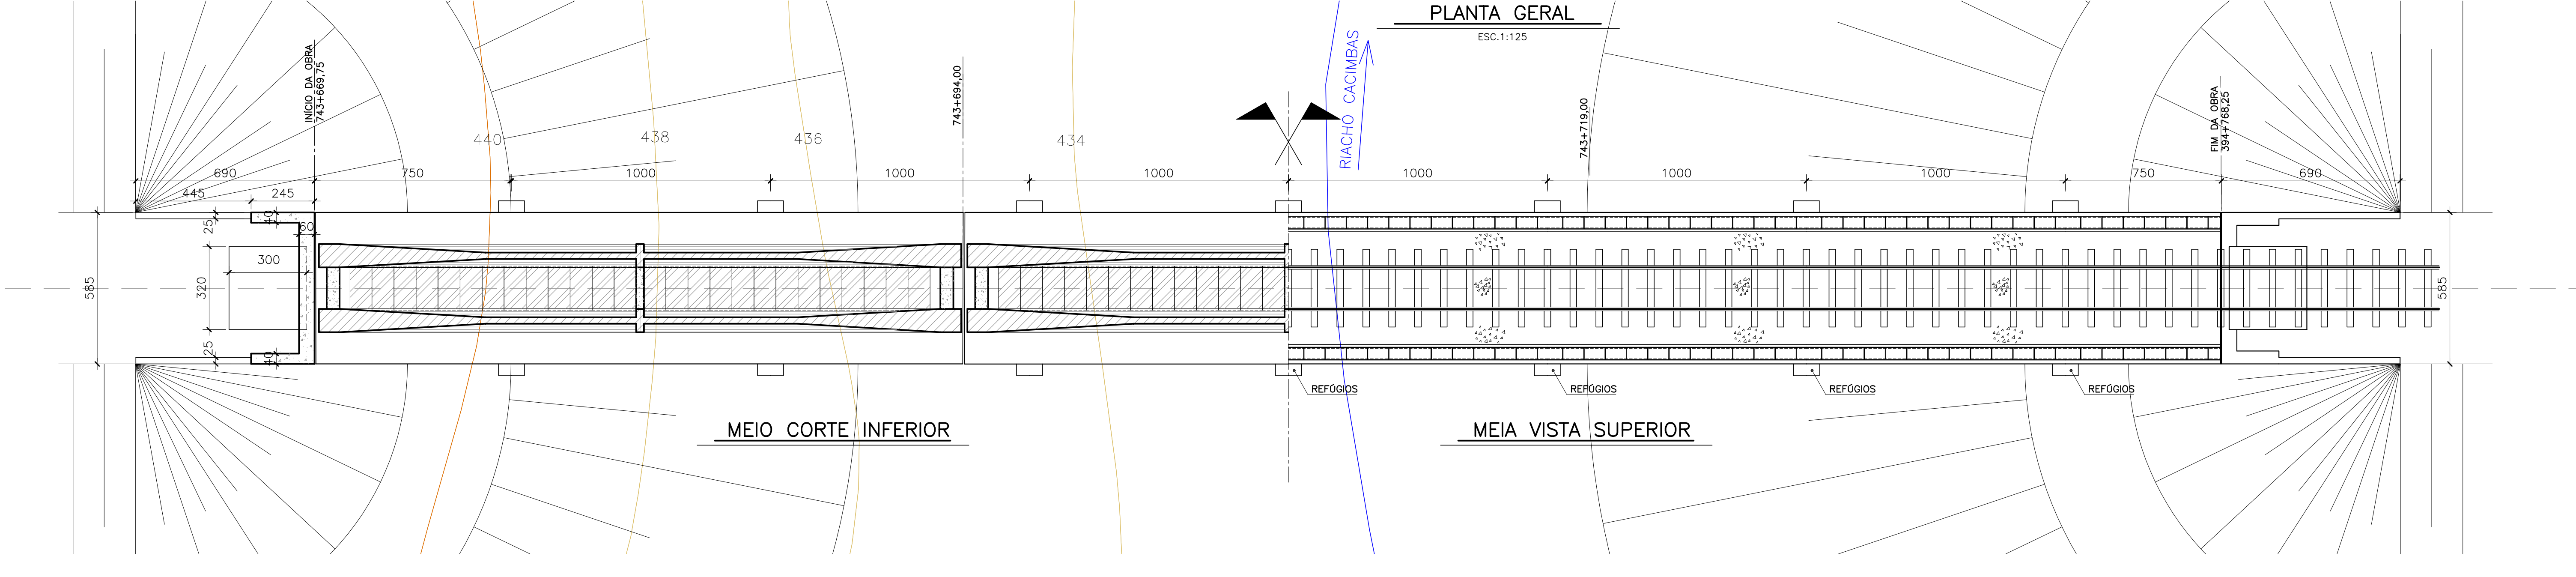

NOTAS		VALEC	
ARQUIVO TÉCNICO	EM	LIBERADO PARA EMISSÃO	
LIBERADO COM COMENTÁRIOS		LIBERADO	
NÃO LIBERADO		ASSINATURA	EM
ESTE DOCUMENTO É DE TOTAL E EXCLUSIVA RESPONSABILIDADE DO PROJETISTA.			
LIBERADO P/ EXECUÇÃO DA OBRA			
ASSINATURA EM			

DESENHOS DE REFERÊNCIA:				
1	04/02/10	A	RHGS	Revisão
0	22/11/09	A	RHGS	Emissão Inicial
REV.	DATA	TIPO	POR	DESCRIÇÃO

TIPO DE EMISSÃO		EMISSIONES		
(A) PRELIMINAR	(D) PARA COTAÇÃO	(G) CONFORME CONSTRUÍDO		
(B) PARA LIBERAÇÃO	(E) PARA CONSTRUÇÃO	(H) CANCELADO		
(C) PARA CONHECIMENTO	(F) CONFORME COMPRADO	(I) CONFORME PROJETO		

VALEC
ENGENHARIA, CONSTRUÇÕES E FERROVIAS S.A.

ste
Soluções em Engenharia de Estruturas

RESPONSÁVEL: *[Assinatura]* DATA: 04/02/10

DESE: *[Assinatura]* DATA: 04/02/10

VER: *[Assinatura]* DATA: 04/02/10

APROV. RESP. TEC. *[Assinatura]* DATA: / /

EF - 334 - FERROVIA DA INTEGRAÇÃO OESTE LESTE

TRECHO: FIGUEIRÓPOLIS (TO) - ILHEUS (BA)

SUBTRECHO: km 383+000 AO km 807+789,19

SEGMENTO: km 645+700 AO km 807+789,19

LOTE 6F

TÍTULO: PROJETO BÁSICO ESTRUTURAS DE CONCRETO PONTE SOBRE O RIACHO CACIMBAS ELEVÇÃO E PLANTA GERAL

ESCALA: N° VALEC 80-DES-200G-11-0521

INDICADA N° PROJ.