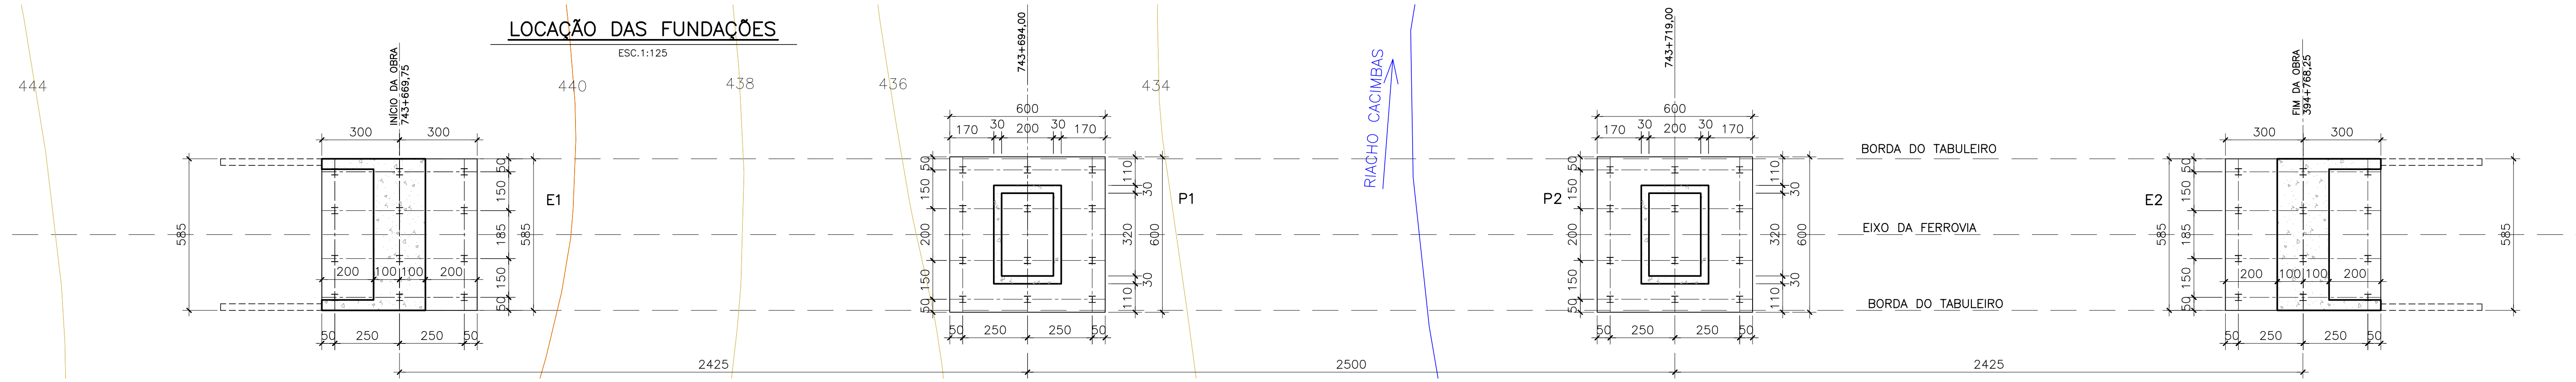

NOTAS		VALEC	
ARQUIVO TÉCNICO	EM	LIBERADO PARA EMISSÃO	
LIBERADO COM COMENTÁRIOS		LIBERADO	
NÃO LIBERADO		ASSINATURA	EM
ESTE DOCUMENTO É DE TOTAL E EXCLUSIVA RESPONSABILIDADE DO PROJETISTA.			
LIBERADO P/ EXECUÇÃO DA OBRA			
ASSINATURA EM			

DESENHOS DE REFERÊNCIA:				
1	04/02/10	A	RHGS	Revisão
0	22/11/09	A	RHGS	Emissão Inicial
REV.	DATA	TIPO	POR	DESCRIÇÃO

TIPO DE EMISSÃO		EMISSIONES		
(A) PRELIMINAR	(D) PARA COTAÇÃO	(G) CONFORME CONSTRUÍDO		
(B) PARA LIBERAÇÃO	(E) PARA CONSTRUÇÃO	(H) CANCELADO		
(C) PARA CONHECIMENTO	(F) CONFORME COMPRADO	(I) CONFORME PROJETO		

VALEC
ENGENHARIA, CONSTRUÇÕES E FERROVIAS S.A.

ste
Soluções em Engenharia de Estruturas

RESPONSÁVEL: *[Assinatura]* DATA: 04/02/10

DESE: *[Assinatura]* DATA: 04/02/10

VER: *[Assinatura]* DATA: 04/02/10

APROV. RESP. TEC. *[Assinatura]* DATA: / /

EF - 334 - FERROVIA DA INTEGRAÇÃO OESTE LESTE

TRECHO: FIGUEIRÓPOLIS (TO) - ILHEUS (BA)

SUBTRECHO: km 383+000 AO km 807+789,19

SEGMENTO: km 645+700 AO km 807+789,19

LOTE 6F

TÍTULO: PROJETO BÁSICO ESTRUTURAS DE CONCRETO PONTE SOBRE O RIACHO CACIMBAS ELEVÇÃO E PLANTA GERAL

ESCALA: N° VALEC 80-DES-200G-11-0521

INDICADA N° PROJ.