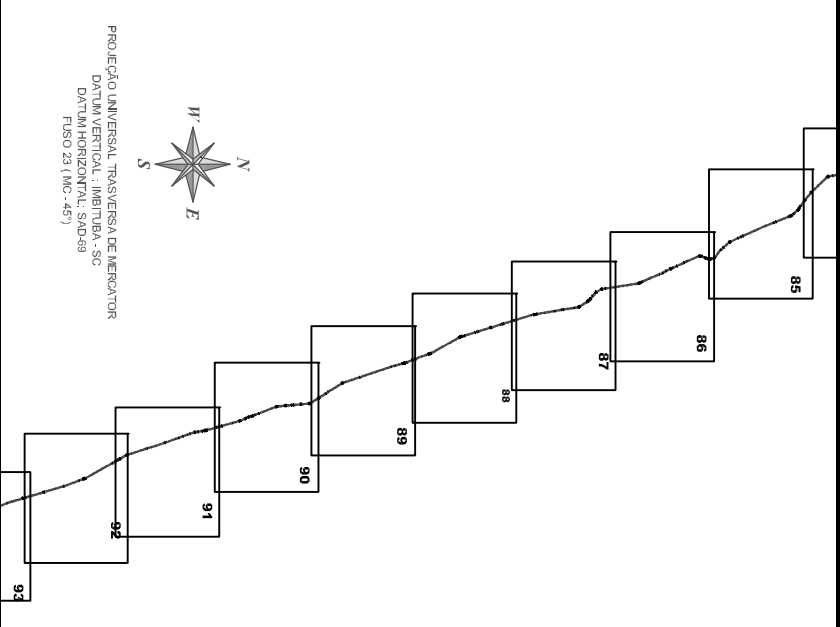

Articulação

Legenda:

-  Diretriz do Poliduto
-  Limite 243,52 m
-  Marco de Km
-  Válvula

PETROBRAS - Petróleo Brasileiro S.A.
 POLIDUTO - UBERABA - PAULÍNIA - TAUBATÉ

MAPEAMENTO DO TRAÇADO

MUNICÍPIO DE P. FERREIRA - Km 261 ao Km 263

Escala 1:10.000 ABRIL/2009