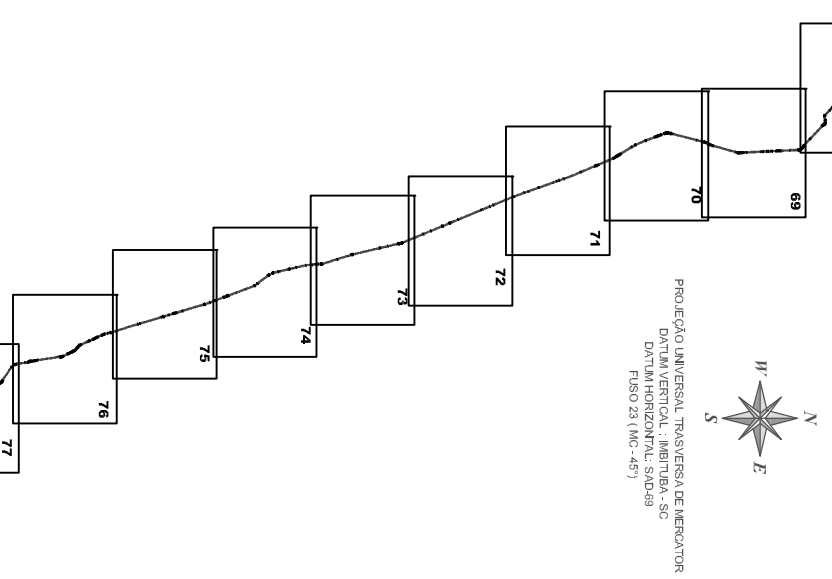

Articulação

Legenda:

-  Diretriz do Poliduto
-  Limite 245,24 m
-  Marco de Km
-  Válvula

PETROBRAS - Petróleo Brasileiro S.A.
 POLIDUTO - UBERABA - PAULÍNIA - TAUBATÉ

MAPEAMENTO DO TRAÇADO

MUNICÍPIO DE S.R.P. QUATRO - Km 208 ao Km 209

Escala 1:10.000

ABRIL/2009