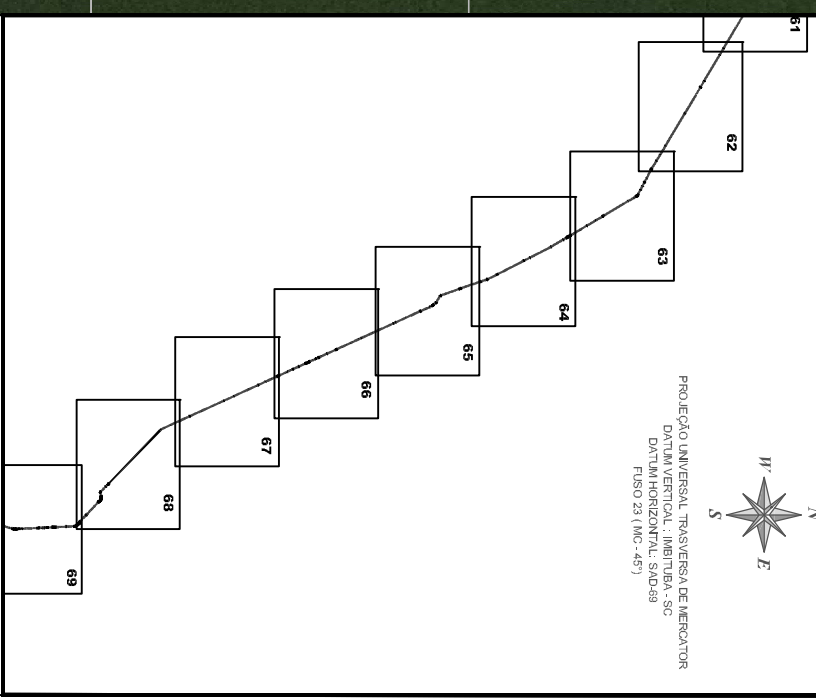

Articulação

Legenda:

- Diretriz do Poliduto
- Limite 245,24 m
- Km Marco de Km
-  Válvula

PETROBRAS - Petróleo Brasileiro S.A.
 POLIDUTO - UBERABA - PAULÍNIA - TAUBATÉ

MAPEAMENTO DO TRAÇADO

MUNICÍPIO DE S. SIMÃO - Km 193 ao Km 195

Escala 1:10.000

ABR/2009