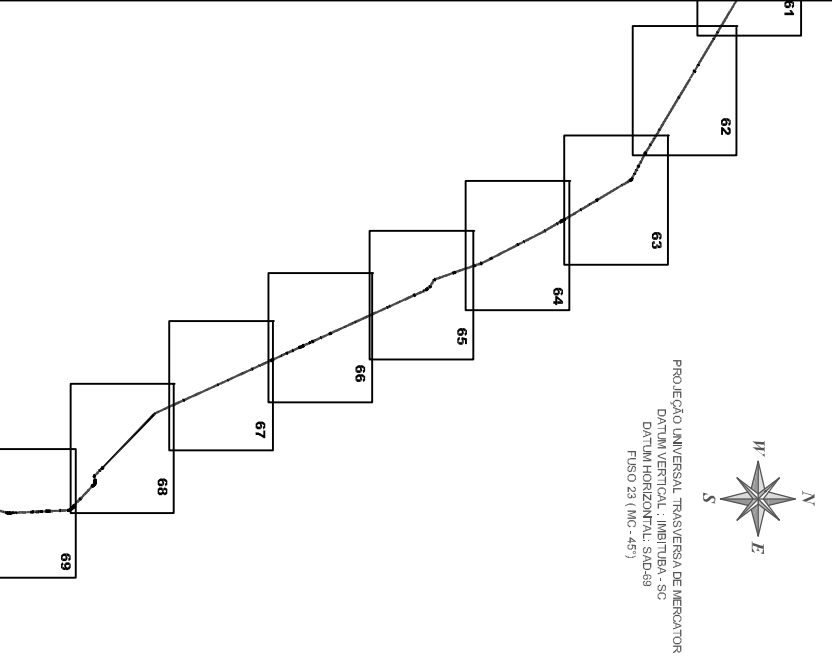

Articulação

Legenda:

- Diretriz do Poliduto
- Limite 245,24 m
- Km Marco de Km
- Válvula

PETROBRAS - Petróleo Brasileiro S.A.
 POLIDUTO - UBERABA - PAULÍNIA - TAUBATÉ

MAPEAMENTO DO TRAÇADO

MUNICÍPIO DE S. SIMÃO - Km 187 ao Km 189

Escala 1:10.000

ABRIL/2009