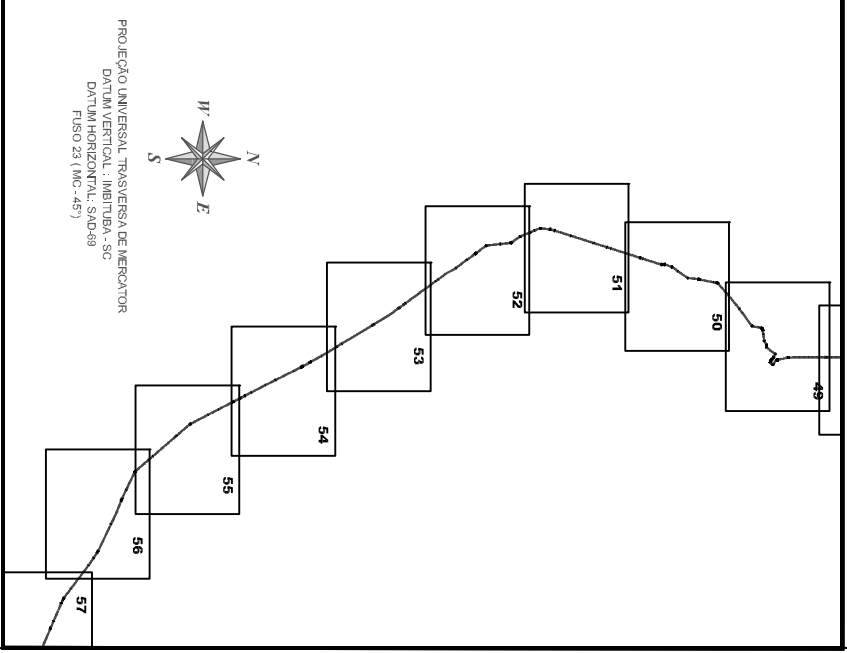

Articulação

Legenda:

-  Diretriz do Poliduto
-  Limite 245,24 m
-  Marco de Km
-  Válvula

PETROBRAS - Petróleo Brasileiro S.A.
 POLIDUTO - UBERABA - PAULÍNIA - TAUBATÉ

MAPEAMENTO DO TRAÇADO

MUNICÍPIO DE R. PRETO - Km 155 ao Km 157

Escala 1:10.000

ABRIL/2009