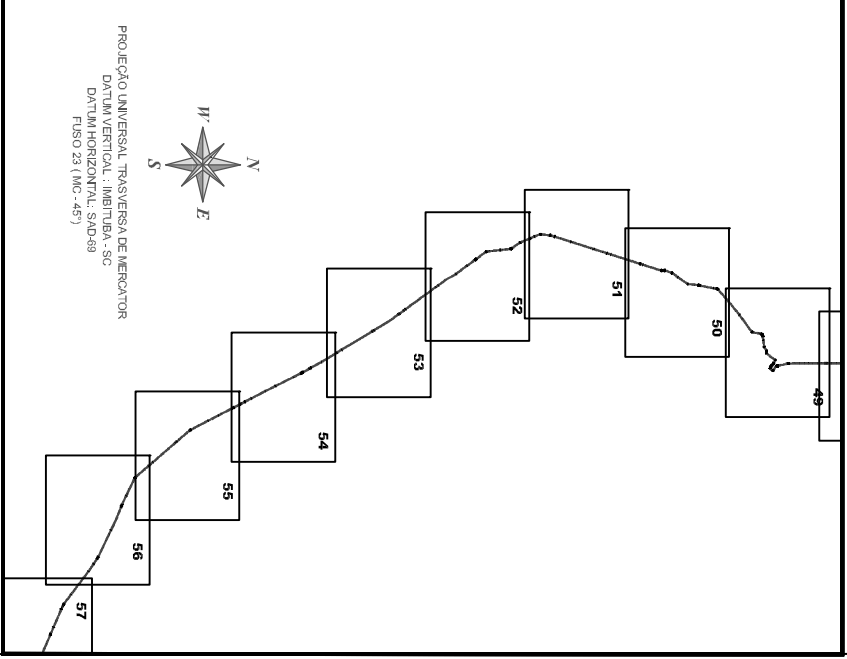

Articulação

Legenda:

- Diretriz do Poliduto
- Limite 245,24 m
- Km Marco de Km
-  Válvula

PETROBRAS - Petróleo Brasileiro S.A.
 POLIDUTO - UBERABA - PAULÍNIA - TAUBATÉ

MAPEAMENTO DO TRAÇADO

MUNICÍPIO DE R. PRETO - Km 152 ao Km 155

Escala 1:10.000

ABRIL/2009