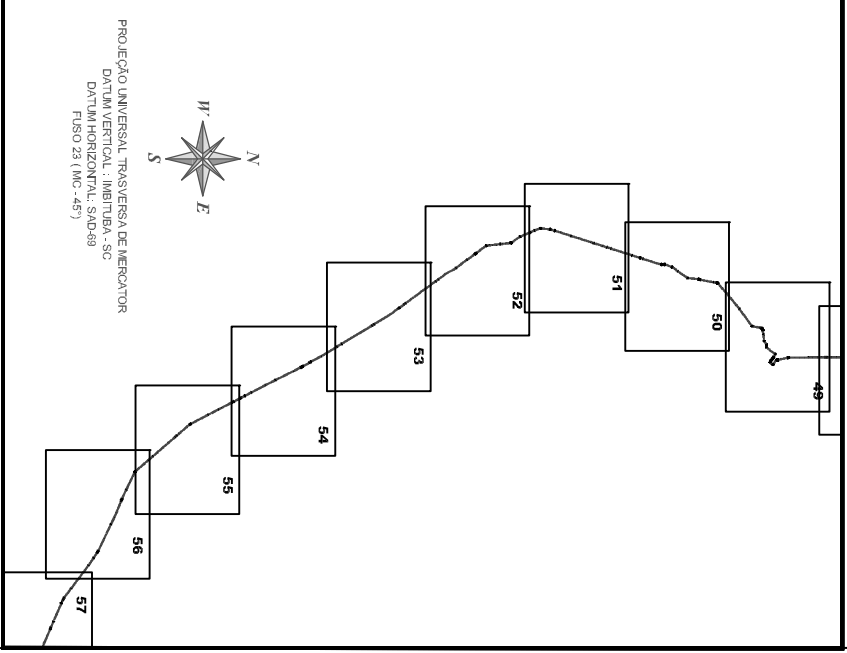

Articulação

Legenda:

- Diretriz do Poliduto
- Limite 245,24 m
- Km Marco de Km
-  Válvula

PETROBRAS - Petróleo Brasileiro S.A.
 POLIDUTO - UBERABA - PAULÍNIA - TAUBATÉ

MAPEAMENTO DO TRAÇADO

MUNICÍPIO DE R. PRETO - Km 150 ao Km 152

Escala 1:10.000

ABRIL/2009