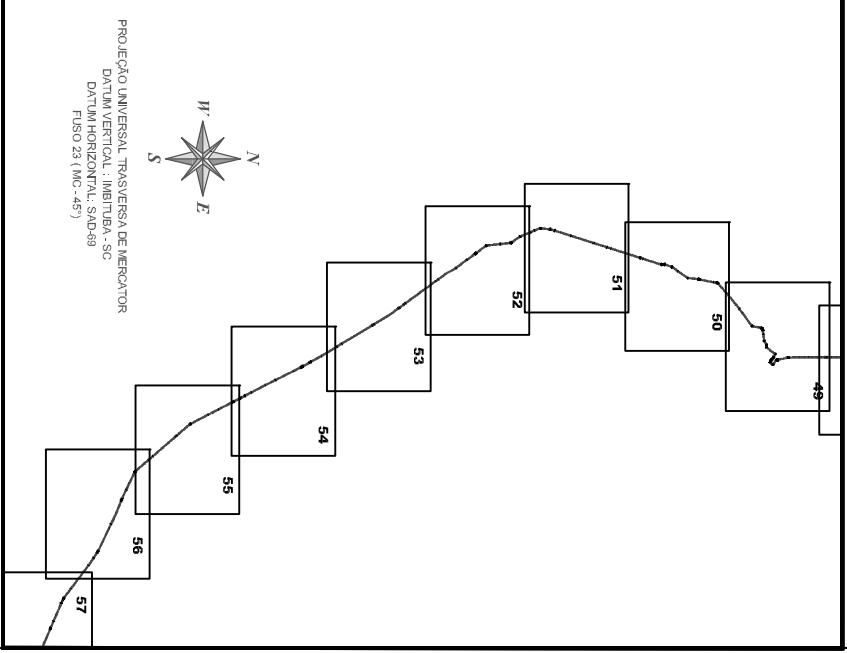

Articulação

Legenda:

-  Diretriz do Poliduto
-  Limite 245,24 m
-  Marco de Km
-  Válvula

PETROBRAS - Petróleo Brasileiro S.A.
 POLIDUTO - UBERABA - PAULÍNIA - TAUBATÉ

MAPEAMENTO DO TRAÇADO

MUNICÍPIO DE R. PRETO - Km 147 ao Km 149

Escala 1:10.000

ABRIL/2009