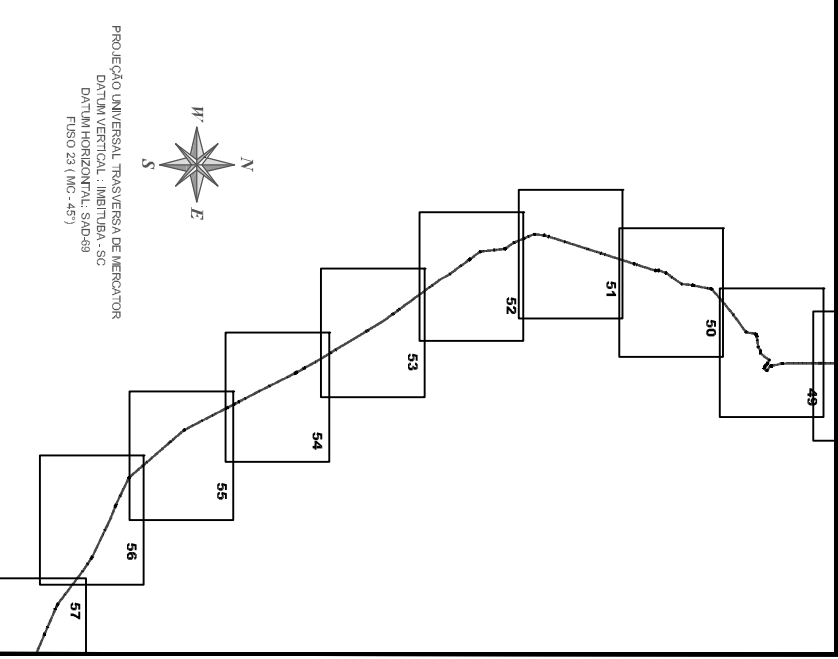

Articulação

Legenda:

- Diretriz do Poliduto
- Limite 245,24 m
- Km Marco de Km
-  Válvula

PETROBRAS - Petróleo Brasileiro S.A.
 POLIDUTO - UBERABA - PAULÍNIA - TAUBATÉ

MAPEAMENTO DO TRAÇADO

MUNICÍPIO DE R. PRETO - Km 144 ao Km 146

Escala 1:10.000

ABRIL/2009