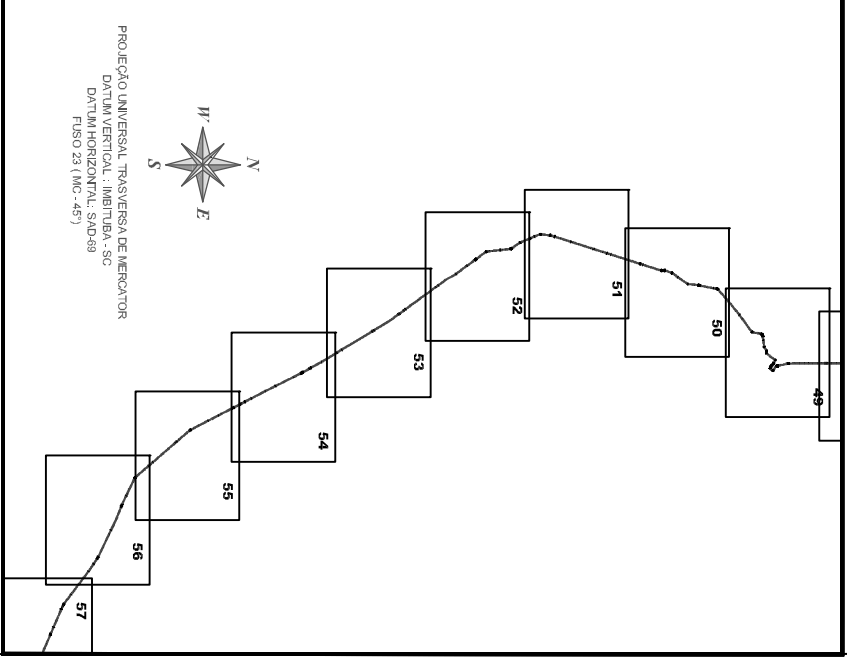

Articulação

Legenda:

-  Diretriz do Poliduto
-  Limite 245,24 m
-  Marco de Km
-  Válvula

PETROBRAS - Petróleo Brasileiro S.A.
 POLIDUTO - UBERABA - PAULINIA - TAUBATÉ

MAPEAMENTO DO TRAÇADO

MUNICÍPIO DE R. PRETO - Km 141 ao Km 143

Escala 1:10.000

ABRIL/2009