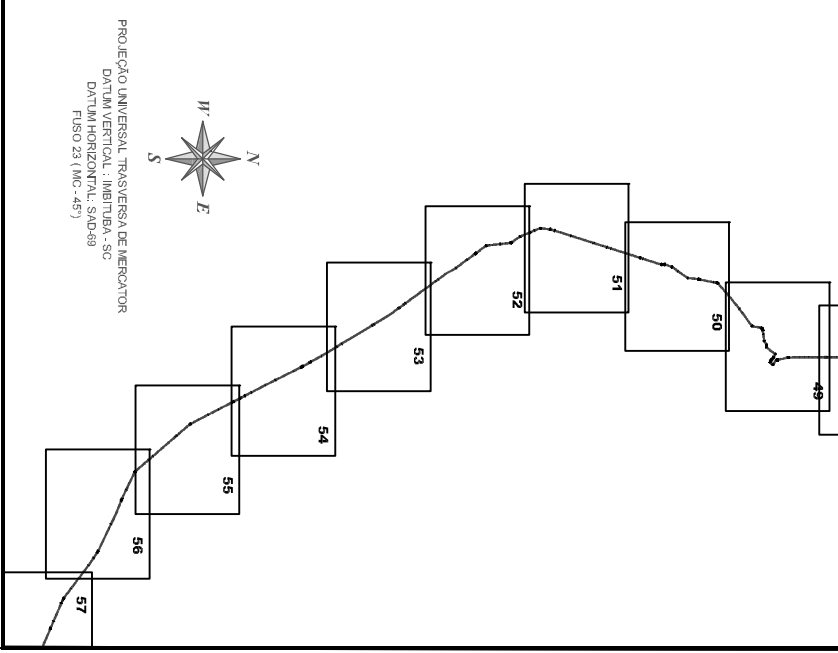

Articulação

Legenda:

- Diretriz do Poliduto
- Limite 245,24 m
- Km Marco de Km
-  Válvula

**PETROBRAS - Petróleo Brasileiro S.A.**  
 POLIDUTO - UBERABA - PAULINIA - TAUBATÉ

MAPEAMENTO DO TRAÇADO

MUNICÍPIO DE R. PRETO - Km 138 ao Km 140

Escala 1:10.000

ABRIL/2009