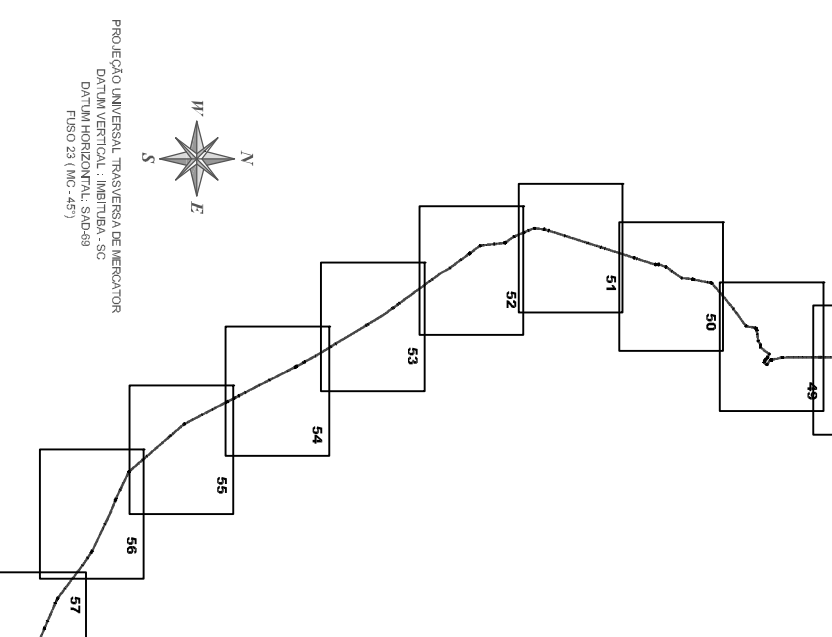

Articulação

Legenda:

- Diretriz do Poliduto
- Limite 142,89 m
- Limite 245,24 m
- Km Marco de Km
- Válvula

PETROBRAS - Petróleo Brasileiro S.A.
 POLIDUTO - UBERABA - PAULÍNIA - TAUBATÉ

MAPEAMENTO DO TRACADO

MUNICÍPIO DE R. PRETO - Km 134 ao Km 137

Escala 1:10.000

ABRIL/2009