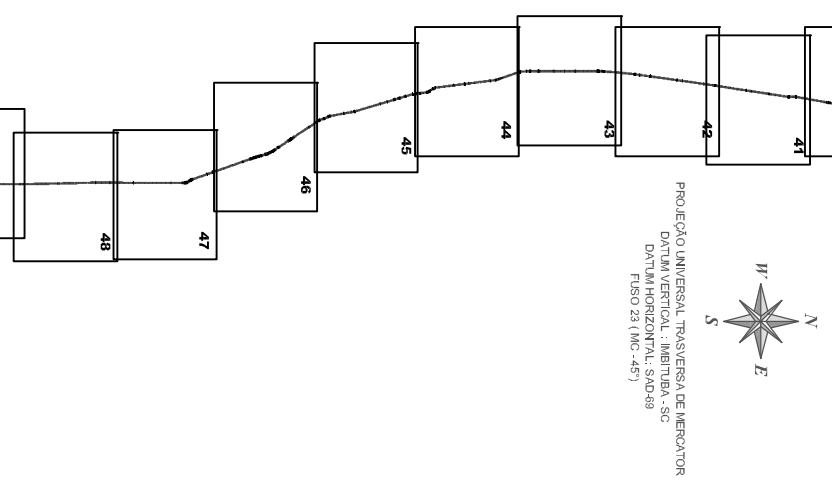

Articulação

Legenda:

-  Diretriz do Poliduto
-  Limite 142,89 m
-  Marco de Km
-  Válvula

PETROBRAS - Petróleo Brasileiro S.A.
 POLIDUTO - UBERABA - PAULINIA - TAUBATÉ

MAPEAMENTO DO TRAÇADO

MUNICÍPIO DE JARDINÓPOLIS - Km 117 ao Km 119

Escala 1:10.000

ABRIL/2009