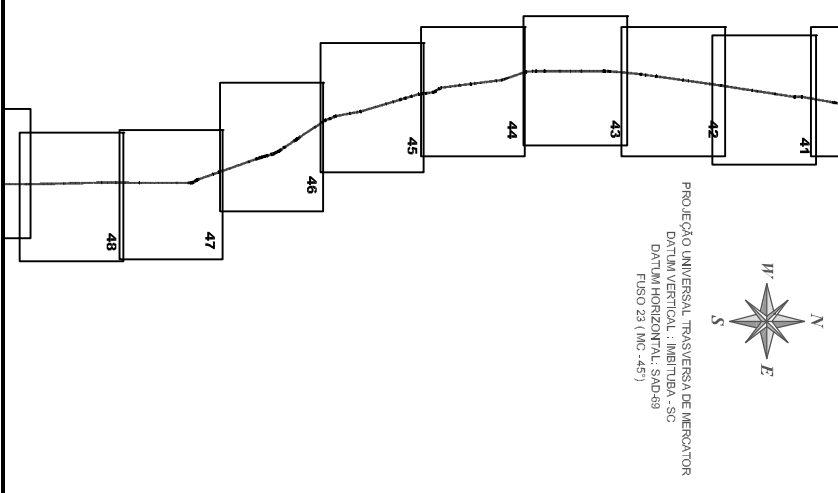

Articulação

Legenda:

- Diretriz do Poliduto
- Limite 142,89 m
- Km Marco de Km
-  Válvula
- - - Limite de Município

PETROBRAS - Petróleo Brasileiro S.A.
 POLIDUTO - UBERABA - PAULINIA - TAUBATÉ

MAPEAMENTO DO TRAÇADO

MUNICÍPIO DE JARDINÓPOLIS - Km 115 ao Km 117

Escala 1:10.000

ABRIL/2009