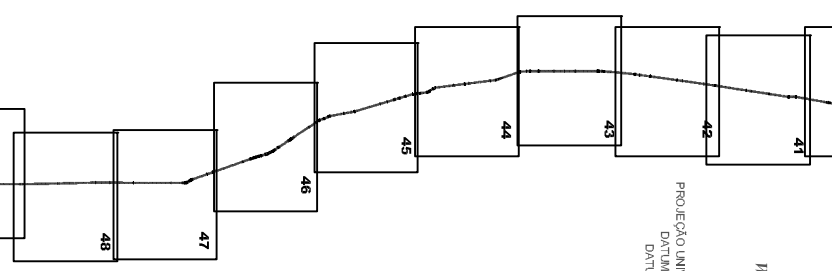

Articulação

Legenda:

-  Diretriz do Poliduto
-  Limite 142,89 m
-  Marco de Km
-  Válvula

PETROBRAS - Petróleo Brasileiro S.A.
 POLIDUTO - UBERABA - PAULINIA - TAUBATÉ

MAPEAMENTO DO TRAÇADO

MUNICÍPIO DE JARDINÓPOLIS - Km 112 ao Km 114

Escala 1:10.000

ABRIL/2009