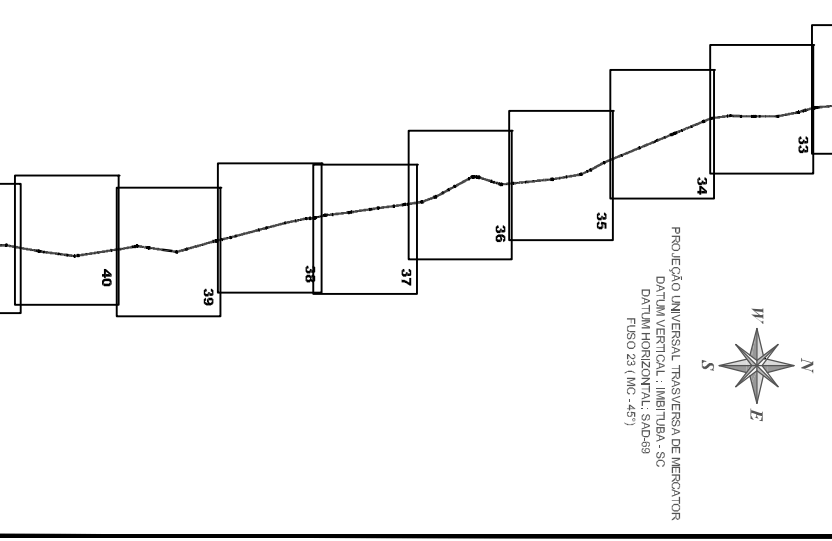

Articulação

Legenda:

-  Diretriz do Poliduto
-  Limite 142,89 m
-  Marco de Km
-  Válvula

PETROBRAS - Petróleo Brasileiro S.A.
 POLIDUTO - UBERABA - PAULINIA - TAUBATÉ

MAPEAMENTO DO TRAÇADO

MUNICÍPIO DE JARDINÓPOLIS - Km 110 ao Km 111

Escala 1:10.000

ABRIL/2009