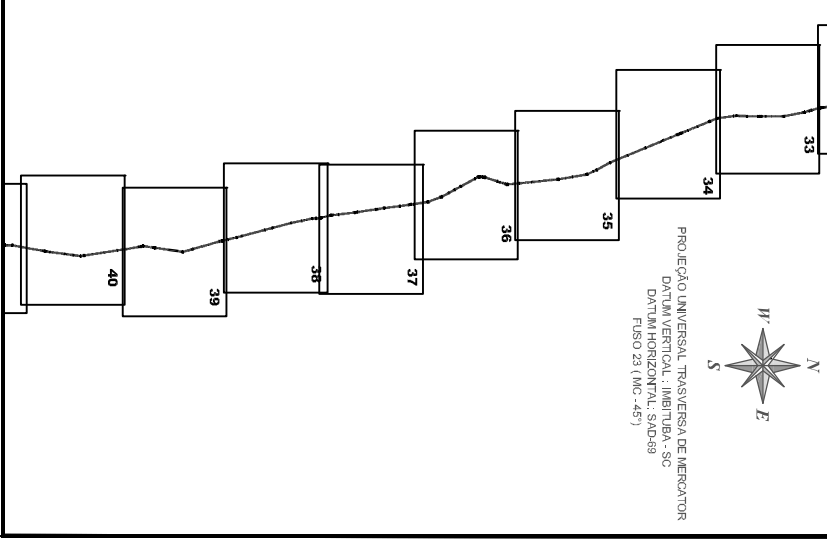

Articulação

Legenda:

-  Diretriz do Poliduto
-  Limite 142,89 m
-  Marco de Km
-  Válvula

PETROBRAS - Petróleo Brasileiro S.A.
 POLIDUTO - UBERABA - PAULINIA - TAUBATÉ

MAPEAMENTO DO TRAÇADO

MUNICÍPIO DE S. OLIVEIRA - Km 104 ao Km 106

Escala 1:10.000

ABRIL/2009