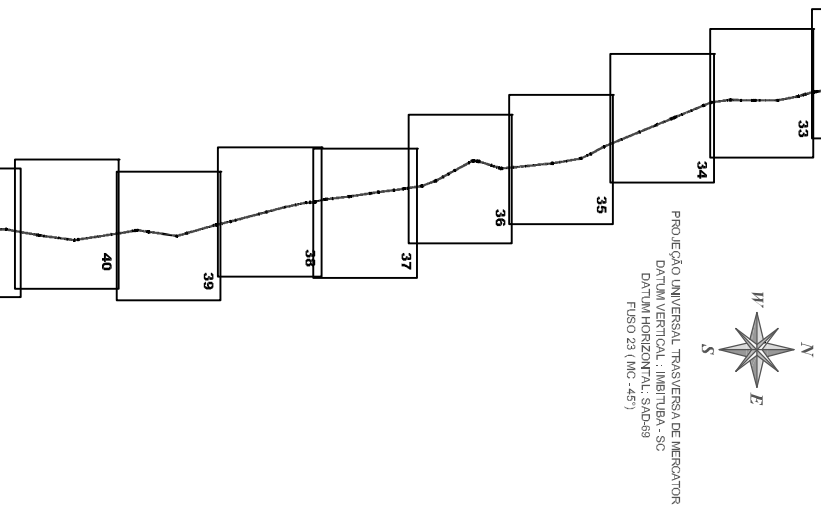

Articulação

Legenda:

-  Diretriz do Poliduto
-  Limite 142,89 m
-  Marco de Km
-  Válvula

PETROBRAS - Petróleo Brasileiro S.A.
 POLIDUTO - UBERABA - PAULÍNIA - TAUBATÉ

MAPEAMENTO DO TRAÇADO

MUNICÍPIO DE S. OLIVEIRA - Km 102 ao Km 103

Escala 1:10.000

ABRIL/2009