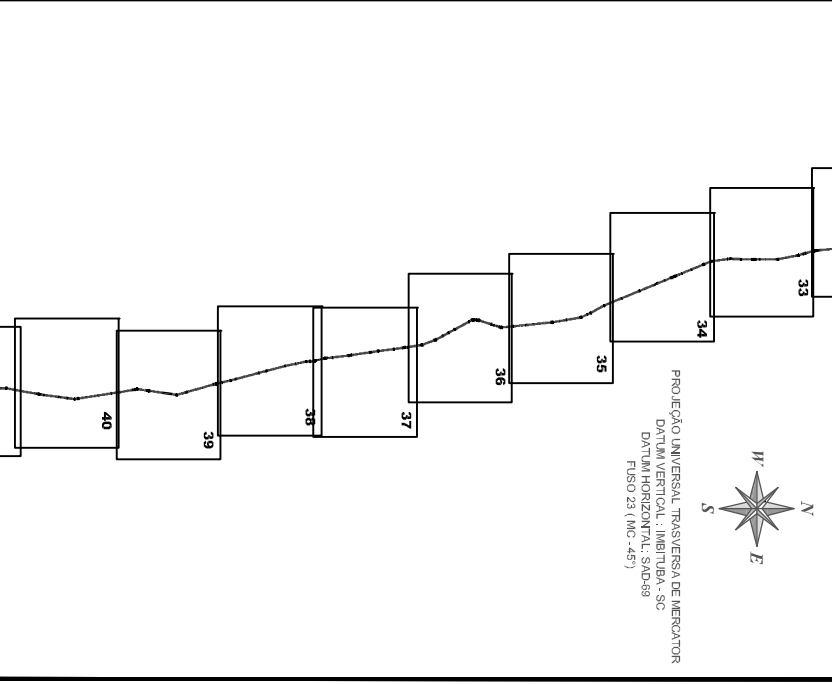

Articulação

Legenda:

PETROBRAS - Petróleo Brasileiro S.A. POLIDUTO - UBERABA - PAULINIA - TAUBATÉ	
MAPEAMENTO DO TRAÇADO	
MUNICÍPIO DE ORLANDIA - Km 96 ao Km 96 MUNICÍPIO DE S. OLIVEIRA - Km 97 ao Km 98	
Escala 1:10.000	ABRIL/2009
35	