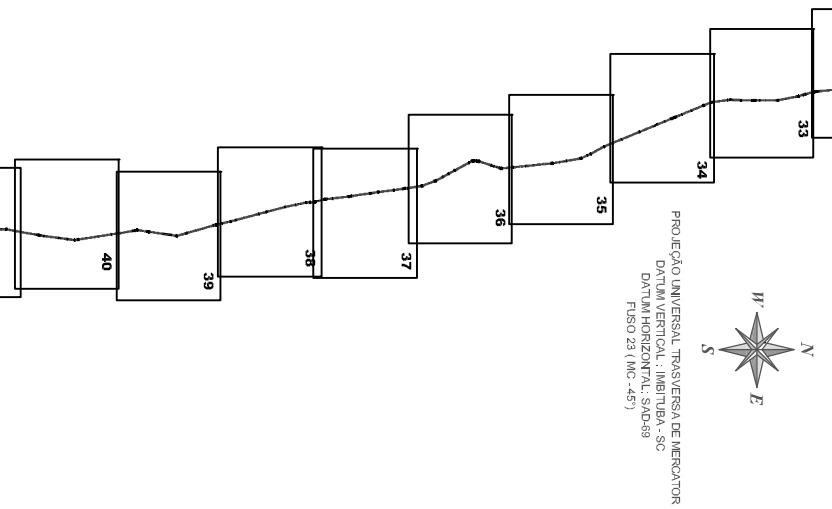

**Articulação**

**Legenda:**

-  Diretriz do Poliduto
-  Limite 142,89 m
-  Marco de Km
-  Válvula

**PETROBRAS - Petróleo Brasileiro S.A.**  
 POLIDUTO - UBERABA - PAULINIA - TAUBATÉ

**MAPEAMENTO DO TRAÇADO**

**MUNICÍPIO DE ORLÂNDIA - Km 93 ao Km 95**

Escala 1:10.000

ABRIL/2009