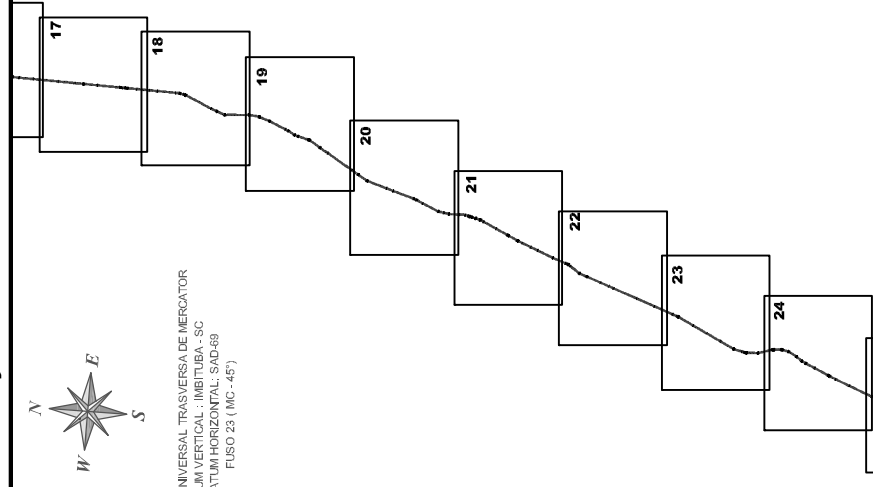

Articulação

PROJEÇÃO UNIVERSAL TRANSVERSA DE MERCATOR
DATUM VERTICAL: IMBIRUBA - SC
DATUM HORIZONTAL: SAO 68
FUSO 23 (MC -457)

Legenda:

Diretriz do Poliduto

Limite 224,67 m

Marco de Km

Válvula

PETROBRAS - Petróleo Brasileiro S.A.
POLIDUTO - UBERABA - PAULINIA - TAUBATÉ

MAPEAMENTO DO TRAÇADO

MUNICÍPIO DE S.J. DA BARRA - Km 60 ao Km 62

Escala 1:10.000

ABRIL/2009

22