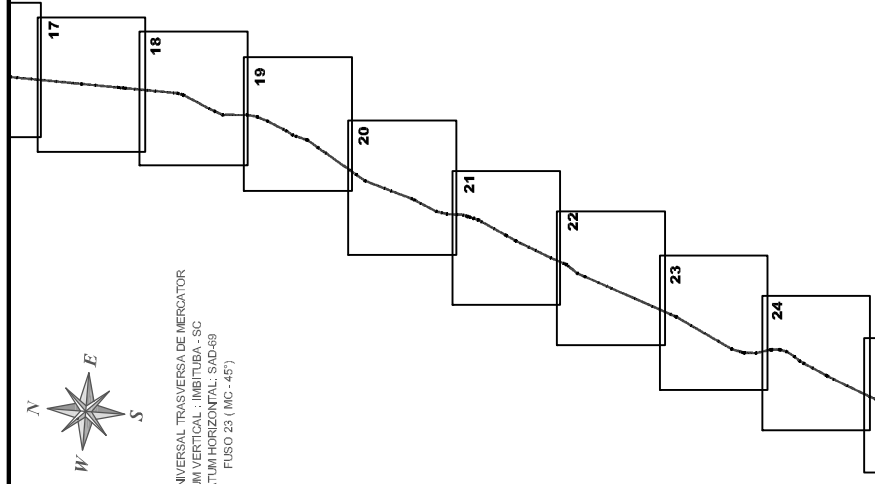

Articulação

PROJEÇÃO UNIVERSAL TRANSVERSA DE MERCATOR
DATUM VERTICAL: IMBUIRÁ - 86
DATUM HORIZONTAL: SAO 68
FUSO 23 (MC -457)

Legenda:

Diretriz do Poliduto

Limite 224,67 m

Marco de Km

Válvula

PETROBRAS - Petróleo Brasileiro S.A.
POLIDUTO - UBERABA - PAULINIA - TAUBATÉ

MAPEAMENTO DO TRAÇADO

MUNICÍPIO DE GUARA - Km 54 ao Km 56

Escala 1:10.000

ABRIL/2009

20