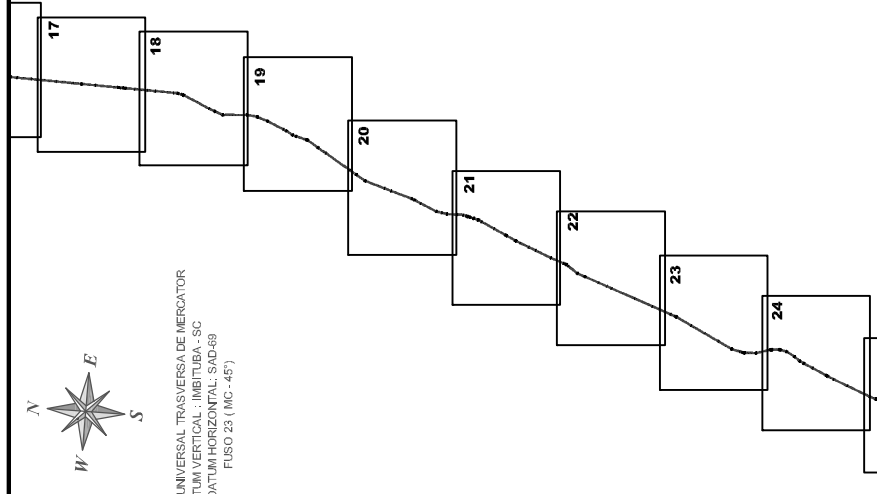

# Articulação

PROJEÇÃO UNIVERSAL TRANSVERSA DE MERCATOR  
DATUM VERTICAL: IMBUIBA - SC  
DATUM HORIZONTAL: SAO 488  
FUSO 23 (MC -457)

## Legenda:

 Diretriz do Poliduto

 Limite 224,67 m

 Marco de Km

 Válvula

**PETROBRAS - Petróleo Brasileiro S.A.**  
POLIDUTO - UBERABA - PAULINIA - TAUBATÉ

MAPEAMENTO DO TRAÇADO

MUNICÍPIO DE GUARA - Km 49 ao Km 50

Escala 1:10.000

ABRIL/2009

18