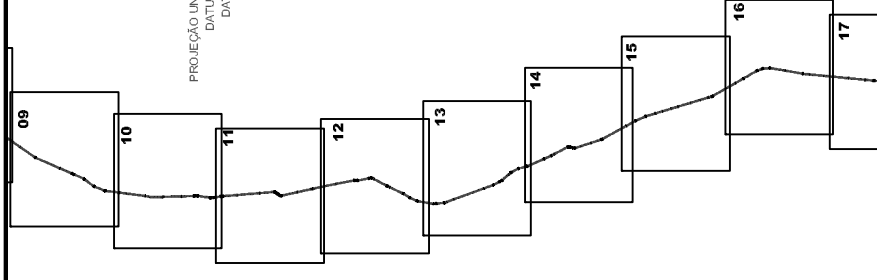

Articulação

Legenda:

- Diretriz do Poliduto
- Limite 224,67 m
- Marco de Km
- Válvula

PETROBRAS - Petróleo Brasileiro S.A.
POLIDUTO - UBERABA - PAULINIA - TAUBATÉ

MAPEAMENTO DO TRAÇADO

MUNICÍPIO DE ITUVERAVA - Km 43 ao Km 45

Escala 1:10.000

ABRIL/2009

16